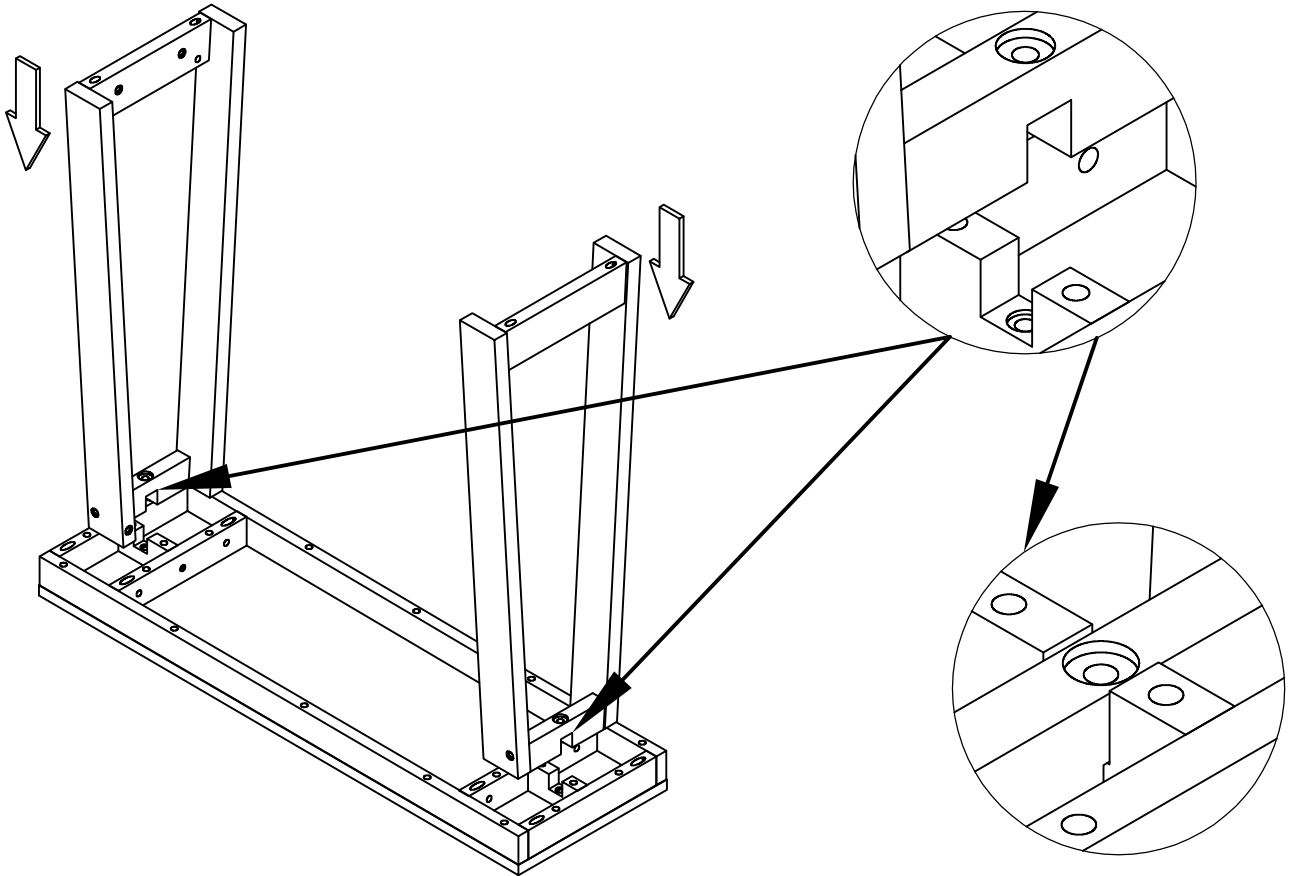

- #20641 (M6*40mm)
  6x
- #20130 (6*19*2mm)
  6x