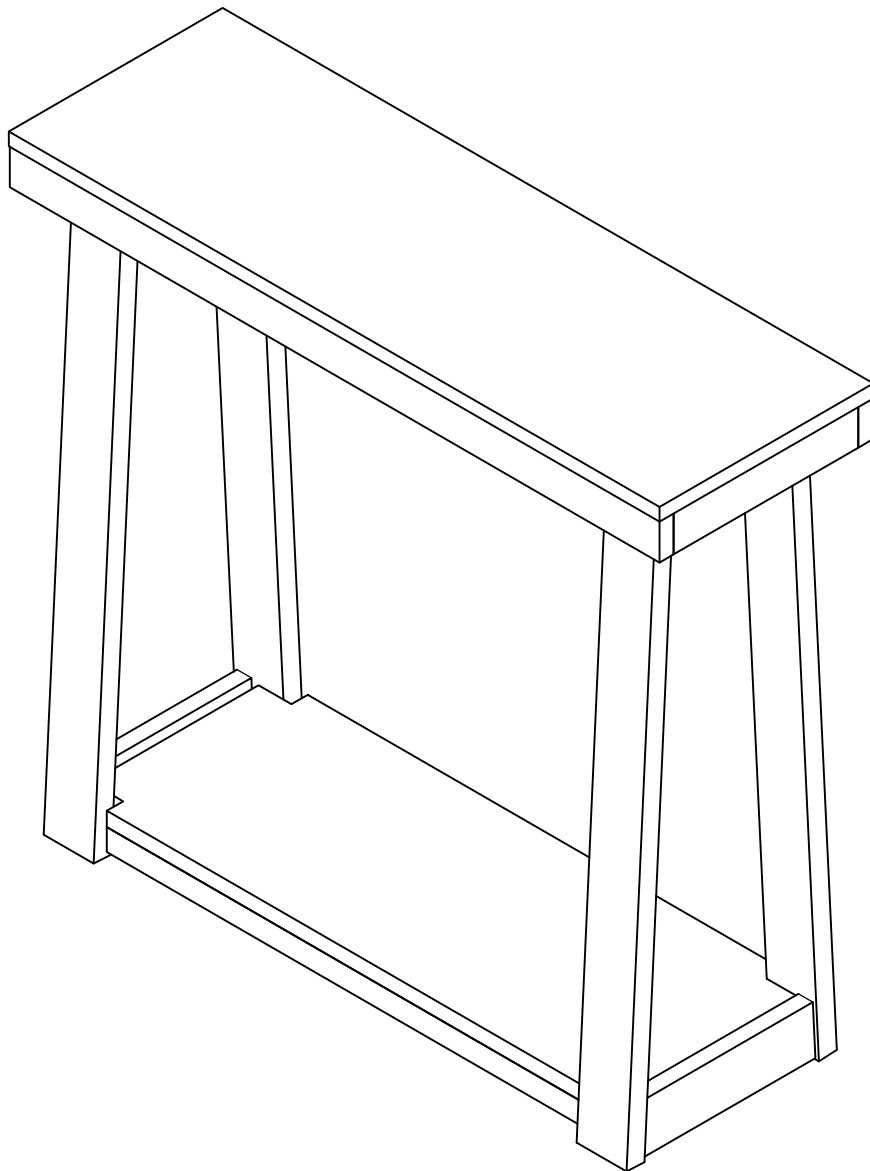

CONSOLE TABLE WITH BOTTOM SHELF - 36 (91cm)
TABLE CONSOLE AVEC ÉTAGÈRE INFÉRIEURE
MESA PARA CONSOLA CON ESTANTE INFERIOR

CONSOLE TABLE WITH BOTTOM SHELF - 36" (91cm)
 TABLE CONSOLE AVEC ÉTAGÈRE INFÉRIEURE
 MESA PARA CONSOLA CON ESTANTE INFERIOR