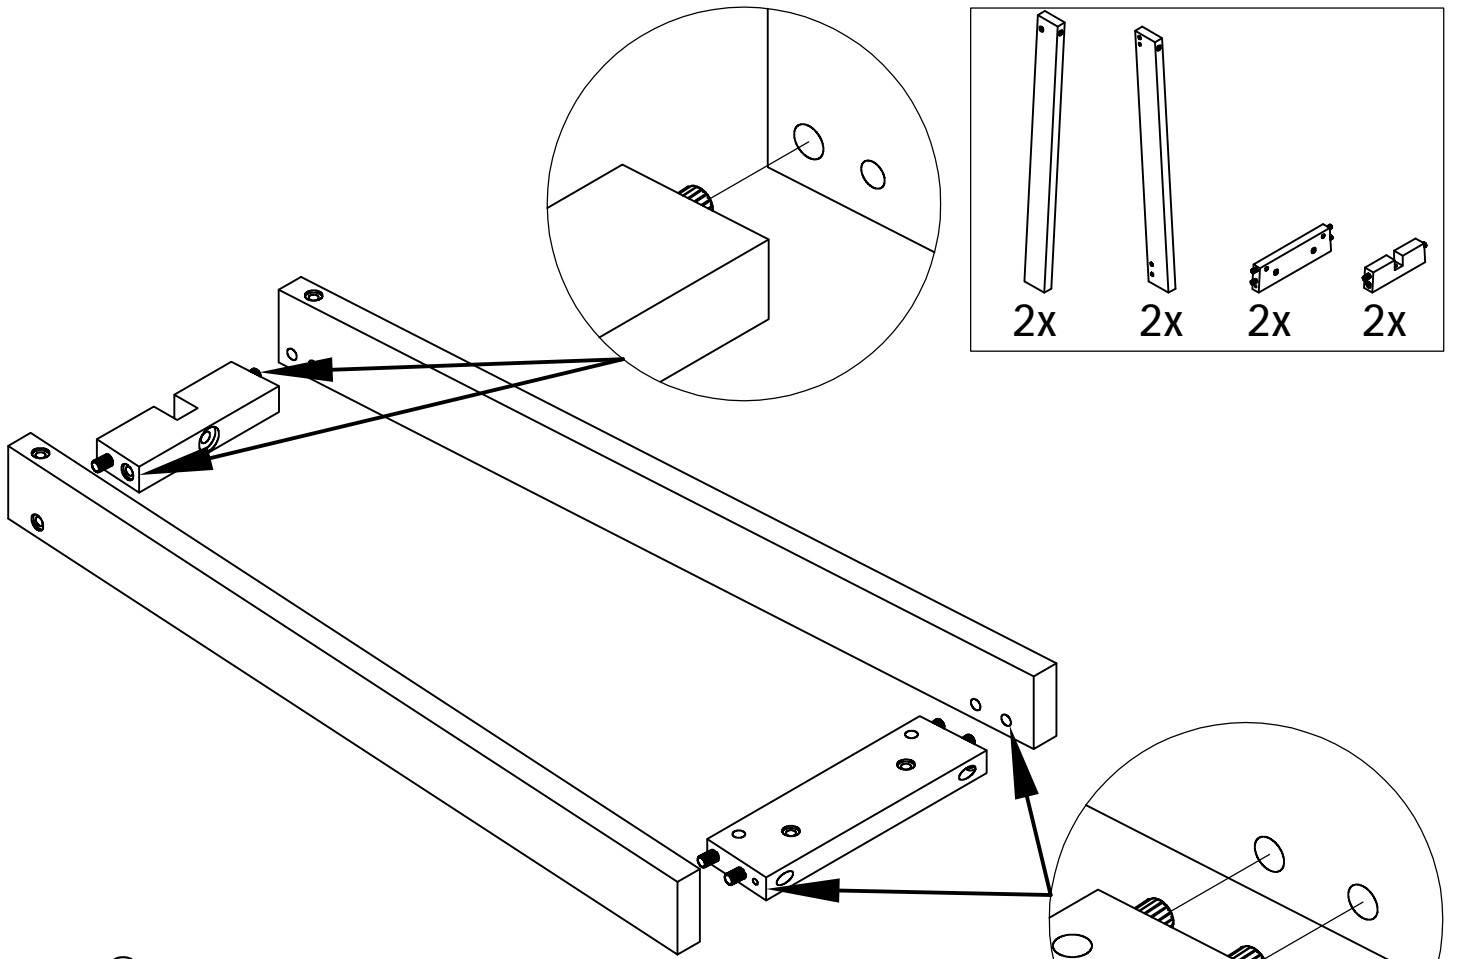

- 20641 (M6*40mm)
  4x
- 20052 (4*35mm)
  4x