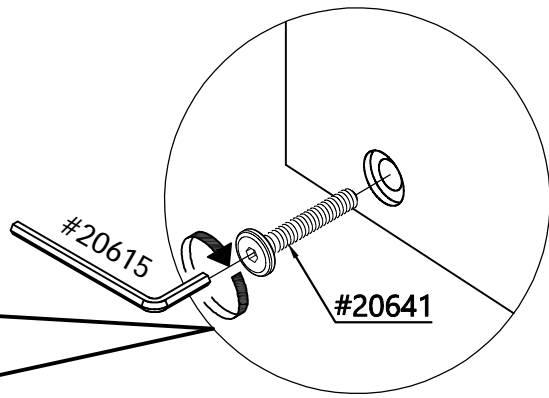

6x

4x

8x

4x

20675 (37*24*16mm)

⚠ WARNING:

CHOKING HAZARD
 Small Parts
 Not for children under 3 years.
 To be Assembled by an Adult

⚠ ATTENTION:

RISQUE D'ÉTOUFFEMENT
 Petites parties
 Ne convient pas aux enfants de moins de 3 ans.
 Doit être assemblé par un adulte

⚠ ADVERTENCIA

PELIGRO DE ASFIXIA
 Partes pequeñas
 No apta para niños menores de 3 años
 A ser ensamblado por un adulto

Not Included
 Non Inclus
 No Incluido

- 
 20641 (M6*40mm)
 4x
- 
 20052 (4*35mm)
 4x

- 
 #20641 (M6*40mm)
 6x
- 
 #20130 (6*19*2mm)
 6x

80%

80%

100%

100%

ENGLISH