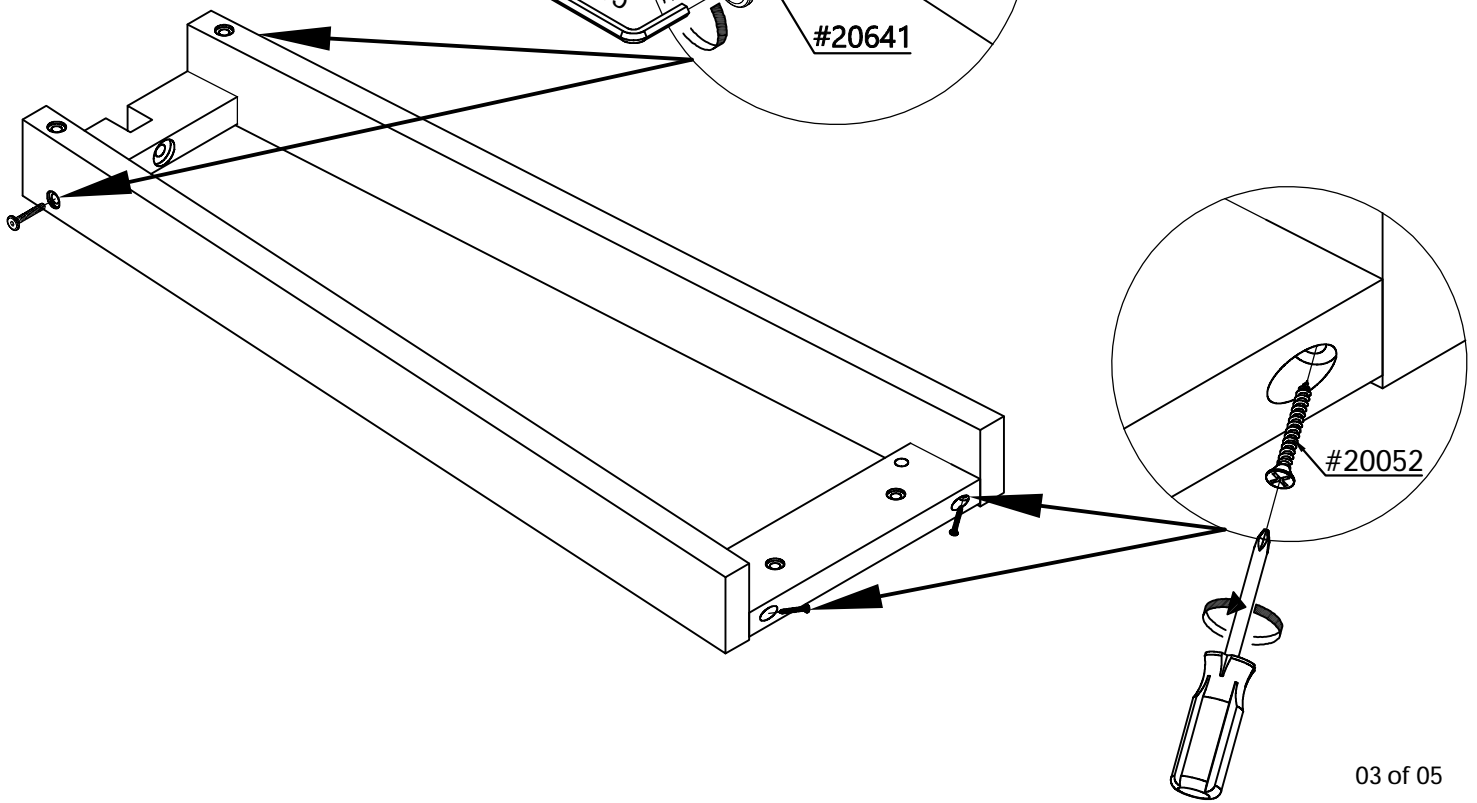

- 20641 (M6*40mm)
  4x
- 20052 (4*35mm)
  4x