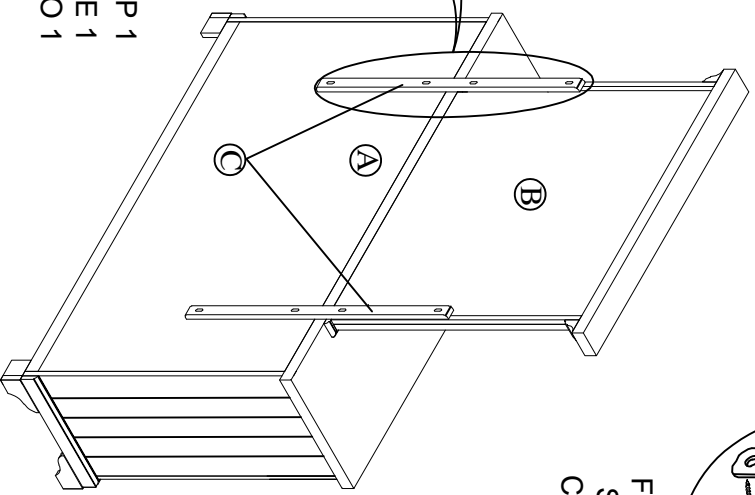

Furniture Tipping Restraint
Système antibasculement
Control para evitar vuelcos

STEP 2
ÉTAPE 2
PASO 2