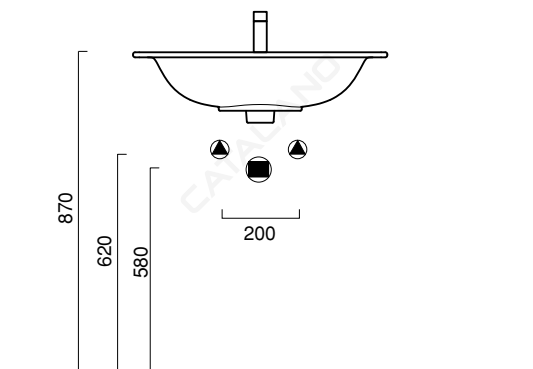

# GREEN ONE 65x50

**CATALANO**  
THE ESSENCE OF CERAMICS

cod. 165GRON00

Installazione sospesa o su colonna.  
*Suitable for wall-hung or pedestal mounted installation.*  
*Installation hängend oder auf Säule.*

cod. 4C0PO00

Colonna in ceramica.  
*Ceramic pedestal.*  
*Keramikstandsäule.*

**CE** EN 14688 - CL20

Tutti i diritti sulla presente scheda appartengono a Ceramica Catalano S.p.A. in via esclusiva. È vietata la copia, la pubblicazione, la distribuzione o la riproduzione (anche parziale), se non autorizzata per iscritto.  
All rights in the present form belong exclusively to Ceramica Catalano S.p.A. It is strictly forbidden to copy, publish, distribute or reproduce it (including any partial reproduction), without prior written permission.