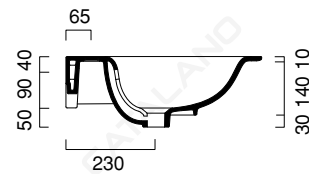

# GREEN ONE 65x50

**CATALANO**  
THE ESSENCE OF CERAMICS

cod. 165GRON00

Installazione sospesa o su colonna.  
*Suitable for wall-hung or pedestal mounted installation.*  
*Installation hängend oder auf Säule.*

cod. 4C0PO00

Colonna in ceramica.  
*Ceramic pedestal.*  
*Keramikstandsäule.*

**CE** EN 14688 - CL20

Tutti i diritti sulla presente scheda appartengono a Ceramica Catalano S.p.A. in via esclusiva. È vietata la copia, la pubblicazione, la distribuzione o la riproduzione (anche parziale), se non autorizzata per iscritto.  
All rights in the present form belong exclusively to Ceramica Catalano S.p.A. It is strictly forbidden to copy, publish, distribute or reproduce it (including any partial reproduction), without prior written permission.