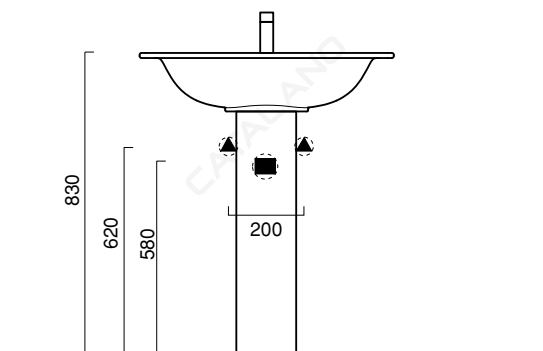

# GREEN ONE 65x50

**CATALANO**  
THE ESSENCE OF CERAMICS

cod. 165GRON00

Installazione sospesa o su colonna.  
*Suitable for wall-hung or pedestal mounted installation.*  
*Installation hängend oder auf Säule.*

cod. 4C0PO00

Colonna in ceramica.  
*Ceramic pedestal.*  
*Keramikstandsäule.*

**CE** EN 14688 - CL20

Tutti i diritti sulla presente scheda appartengono a Ceramica Catalano S.p.A. in via esclusiva. È vietata la copia, la pubblicazione, la distribuzione o la riproduzione (anche parziale), se non autorizzata per iscritto.  
All rights in the present form belong exclusively to Ceramica Catalano S.p.A. It is strictly forbidden to copy, publish, distribute or reproduce it (including any partial reproduction), without prior written permission.