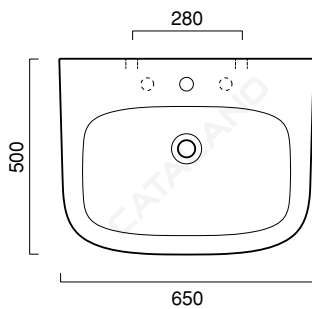

# GREEN ONE 65x50

**CATALANO**  
THE ESSENCE OF CERAMICS

cod. 165GRON00

Installazione sospesa o su colonna.  
*Suitable for wall-hung or pedestal mounted installation.*  
*Installation hängend oder auf Säule.*

cod. 4C0PO00

Colonna in ceramica.  
*Ceramic pedestal.*  
*Keramikstandsäule.*

**CE** EN 14688 - CL20

Tutti i diritti sulla presente scheda appartengono a Ceramica Catalano S.p.A. in via esclusiva. È vietata la copia, la pubblicazione, la distribuzione o la riproduzione (anche parziale), se non autorizzata per iscritto.  
All rights in the present form belong exclusively to Ceramica Catalano S.p.A. It is strictly forbidden to copy, publish, distribute or reproduce it (including any partial reproduction), without prior written permission.