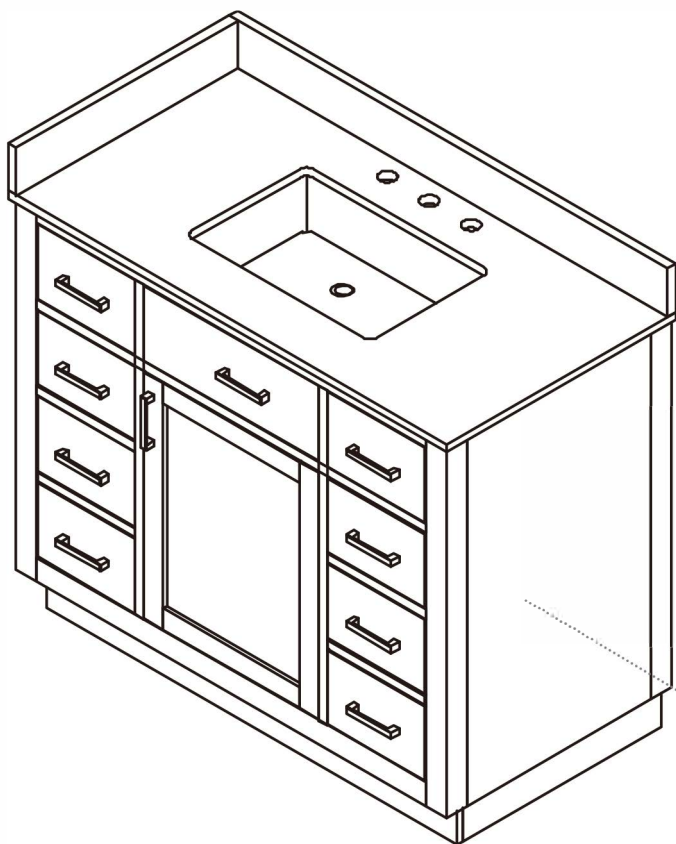

42"W x 22"D
Bathroom Vanity

42"W x 22"D x 34"H inches

INSTALLATION SPECIFICATION

Item#			
Color		Light Brown / White	
Overall Dimension		42 in W x 22 in D x 34 in H	
Vanity Material		Solid wood and long-lasting plywood	
Hardware Finsh		Zinc Alloy Matte Black(LB)/Brushed Gold(WH)	
Number of Door		1 soft-closing door	
Number of Drawers		1 flip-down drawer, 4 soft-closing drawers and 2 two-in-one functional drawers	
Countertop Material		Engineered Stone - Grain White	
Sink	Single Undermount Sink	Shape	Rectangular
Top Thickness	0.8 inch	Installation Type	Freestanding
Assembly Required	Yes	Backsplash Height	4 inch
Sidesplash Width:	21.2 inch	Faucet Hole Spacing(in.):	8 in. widespread

*All measurements are approximate. Measurements may vary +/-1/2".
Does not include faucet, drain assembly, P-trap*

42 po. L x 22 po. P
Meuble de salle de bain

42 po. L x 22 po. P x 34 po. H inches

SPÉCIFICATION D'INSTALLATION

Article			
Couleur		Marron clair / Blanc	
Dimensions hors tout		42 po. L x 22 po. P x 34 po. H	
Matériau de vanité		Bois massif et contreplaqué durable	
Finition des poignées		Alliage de zinc noir mat (MC)/or brossé (BL)	
Nombre de porte(s)		1 portes à fermeture en douceur	
Nombre de tiroir(s)		1 tiroir rabattable, 4 tiroirs à fermeture douce et 2 tiroirs fonctionnels deux en un	
Matériau du comptoir		Pierre compo.site - Grain blanc	
Lavabo	Lavabo sous plan simple	Forme	Rectangulaire
Épaisseur du dessus	0.8 po.uces	Type d'installation	Autopo.rtant
Assemblage requis	Oui	Hauteur du dossier	4 po.uces
Largeur du rebord latéral	21.2 po.uces	Espacement des trous de robinet (po)	Entraxe de 8 po.

Toutes les dimensions sont approximatives. Elles peuvent varier de +/- 1/2 po.
Remarque : Ne comprend pas le robinet, l'ensemble de vidange ou le siphon.