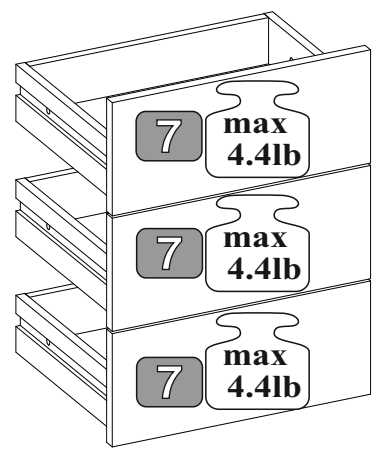

NR	DIMENSION (in)	QTE	PACKAGE
1	20.55x10.94x0.59	1	1/1
2	20.55x10.94x0.59	1	1/1
3	15.15x11.02x0.59	1	1/1
4	13.89x10.90x0.59	1	1/1
5	13.89x1.92x0.59	1	1/1
6	16.92x7.48x0.07	1	1/1
7	13.66x5.86x0.59	3	1/1
8	9.68x2.95x0.47	3	1/1
9	9.68x2.95x0.47	3	1/1
10	12.63x2.95x0.47	3	1/1
11	13.07x9.68x0.07	3	1/1

- 1**
- |         |        |
|---------|--------|
| 8x28    |        |
|         |        |
| 24x D01 | 2x L01 |

2

- 4x T01
- 8x28 D01
- 4x S01
- 6x P02
- 4x T02

3

4

5

6

7