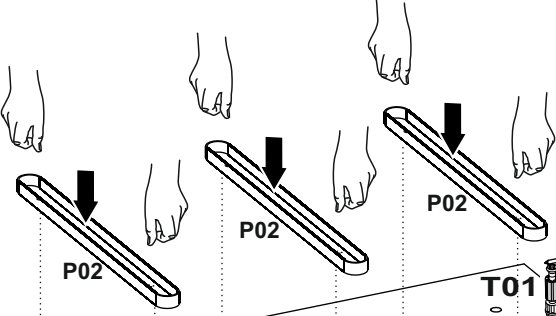

NR	DIMENSION (in)	QTE	PACKAGE
1	20.55x10.94x0.59	1	1/1
2	20.55x10.94x0.59	1	1/1
3	15.15x11.02x0.59	1	1/1
4	13.89x10.90x0.59	1	1/1
5	13.89x1.92x0.59	1	1/1
6	16.92x7.48x0.07	1	1/1
7	13.66x5.86x0.59	3	1/1
8	9.68x2.95x0.47	3	1/1
9	9.68x2.95x0.47	3	1/1
10	12.63x2.95x0.47	3	1/1
11	13.07x9.68x0.07	3	1/1

- 1**
- |         |        |
|---------|--------|
| 8x28    |        |
|         |        |
| 24x D01 | 2x L01 |

2

- 4x T01
- 8x28 D01
- 4x S01
- 6x P02
- 4x T02

3

4

5

6

7