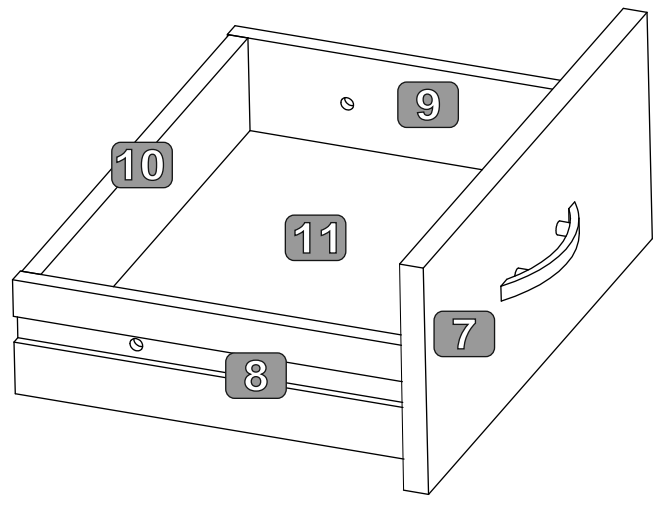

NR	DIMENSION (in)	QTE	PACKAGE
1	20.55x10.94x0.59	1	1/1
2	20.55x10.94x0.59	1	1/1
3	15.15x11.02x0.59	1	1/1
4	13.89x10.90x0.59	1	1/1
5	13.89x1.92x0.59	1	1/1
6	16.92x7.48x0.07	1	1/1
7	13.66x5.86x0.59	3	1/1
8	9.68x2.95x0.47	3	1/1
9	9.68x2.95x0.47	3	1/1
10	12.63x2.95x0.47	3	1/1
11	13.07x9.68x0.07	3	1/1

- 1**
- |         |        |
|---------|--------|
| 8x28    |        |
|         |        |
| 24x D01 | 2x L01 |

2

- 4x T01
- 8x28 D01
- 4x S01
- 6x P02
- 4x T02

3

4

5

6

7