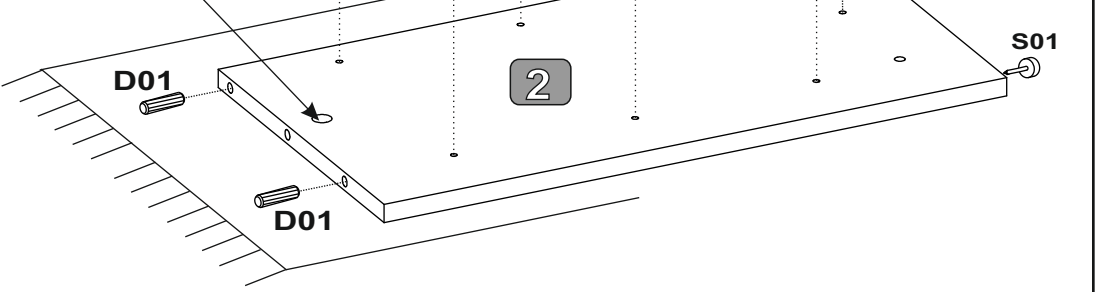

NR	DIMENSION (in)	QTE	PACKAGE
1	20.55x10.94x0.59	1	1/1
2	20.55x10.94x0.59	1	1/1
3	15.15x11.02x0.59	1	1/1
4	13.89x10.90x0.59	1	1/1
5	13.89x1.92x0.59	1	1/1
6	16.92x7.48x0.07	1	1/1
7	13.66x5.86x0.59	3	1/1
8	9.68x2.95x0.47	3	1/1
9	9.68x2.95x0.47	3	1/1
10	12.63x2.95x0.47	3	1/1
11	13.07x9.68x0.07	3	1/1

- 1**
- |         |        |
|---------|--------|
| 8x28    |        |
|         |        |
| 24x D01 | 2x L01 |

2

- 4x T01
- 8x28 D01
- 4x S01
- 6x P02
- 4x T02

3

4

5

6

7