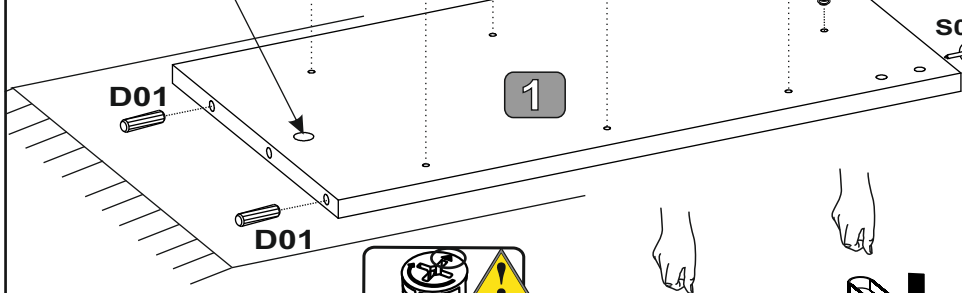

NR	DIMENSION (in)	QTE	PACKAGE
1	20.55x10.94x0.59	1	1/1
2	20.55x10.94x0.59	1	1/1
3	15.15x11.02x0.59	1	1/1
4	13.89x10.90x0.59	1	1/1
5	13.89x1.92x0.59	1	1/1
6	16.92x7.48x0.07	1	1/1
7	13.66x5.86x0.59	3	1/1
8	9.68x2.95x0.47	3	1/1
9	9.68x2.95x0.47	3	1/1
10	12.63x2.95x0.47	3	1/1
11	13.07x9.68x0.07	3	1/1

- 1**
- |         |        |
|---------|--------|
| 8x28    |        |
|         |        |
| 24x D01 | 2x L01 |

2

- 4x T01
- 8x28 D01
- 4x S01
- 6x P02
- 4x T02

3

4

5

6

7