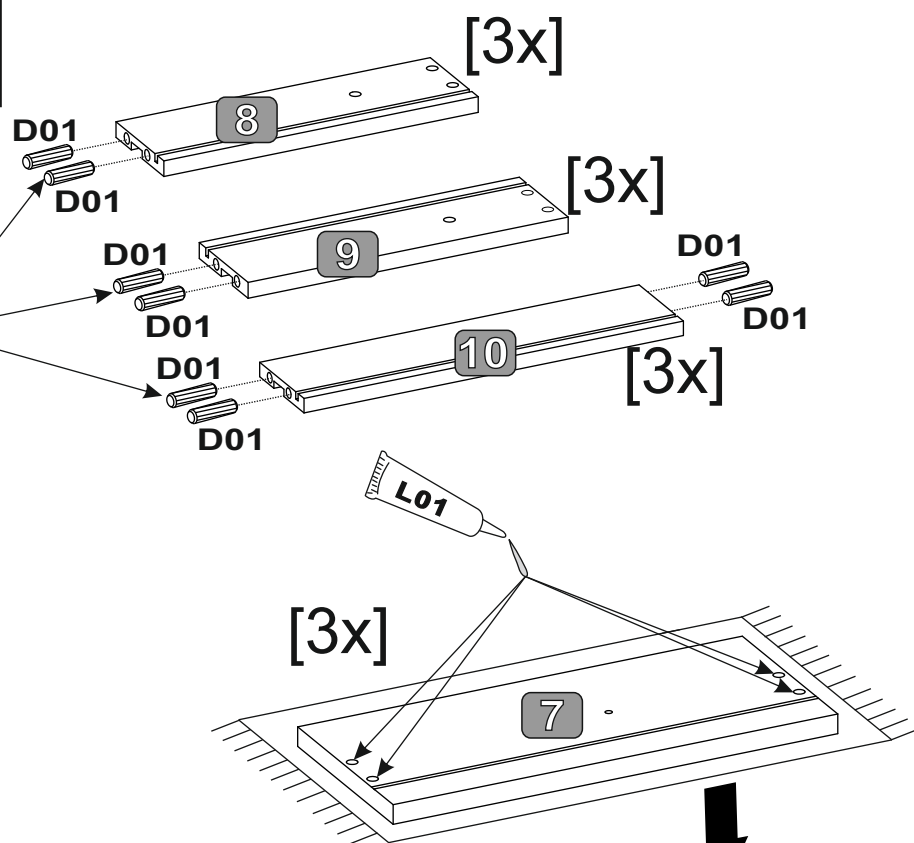

NR	DIMENSION (in)	QTE	PACKAGE
1	20.55x10.94x0.59	1	1/1
2	20.55x10.94x0.59	1	1/1
3	15.15x11.02x0.59	1	1/1
4	13.89x10.90x0.59	1	1/1
5	13.89x1.92x0.59	1	1/1
6	16.92x7.48x0.07	1	1/1
7	13.66x5.86x0.59	3	1/1
8	9.68x2.95x0.47	3	1/1
9	9.68x2.95x0.47	3	1/1
10	12.63x2.95x0.47	3	1/1
11	13.07x9.68x0.07	3	1/1

- 1**
- |         |        |
|---------|--------|
| 8x28    |        |
|         |        |
| 24x D01 | 2x L01 |

2

- 4x T01
- 8x28 D01
- 4x S01
- 6x P02
- 4x T02

3

4

5

6

7

			
1x	F01	1x	F11
		1x	F13
		2x	W07

8

	
3x	U01
6x	W05

9