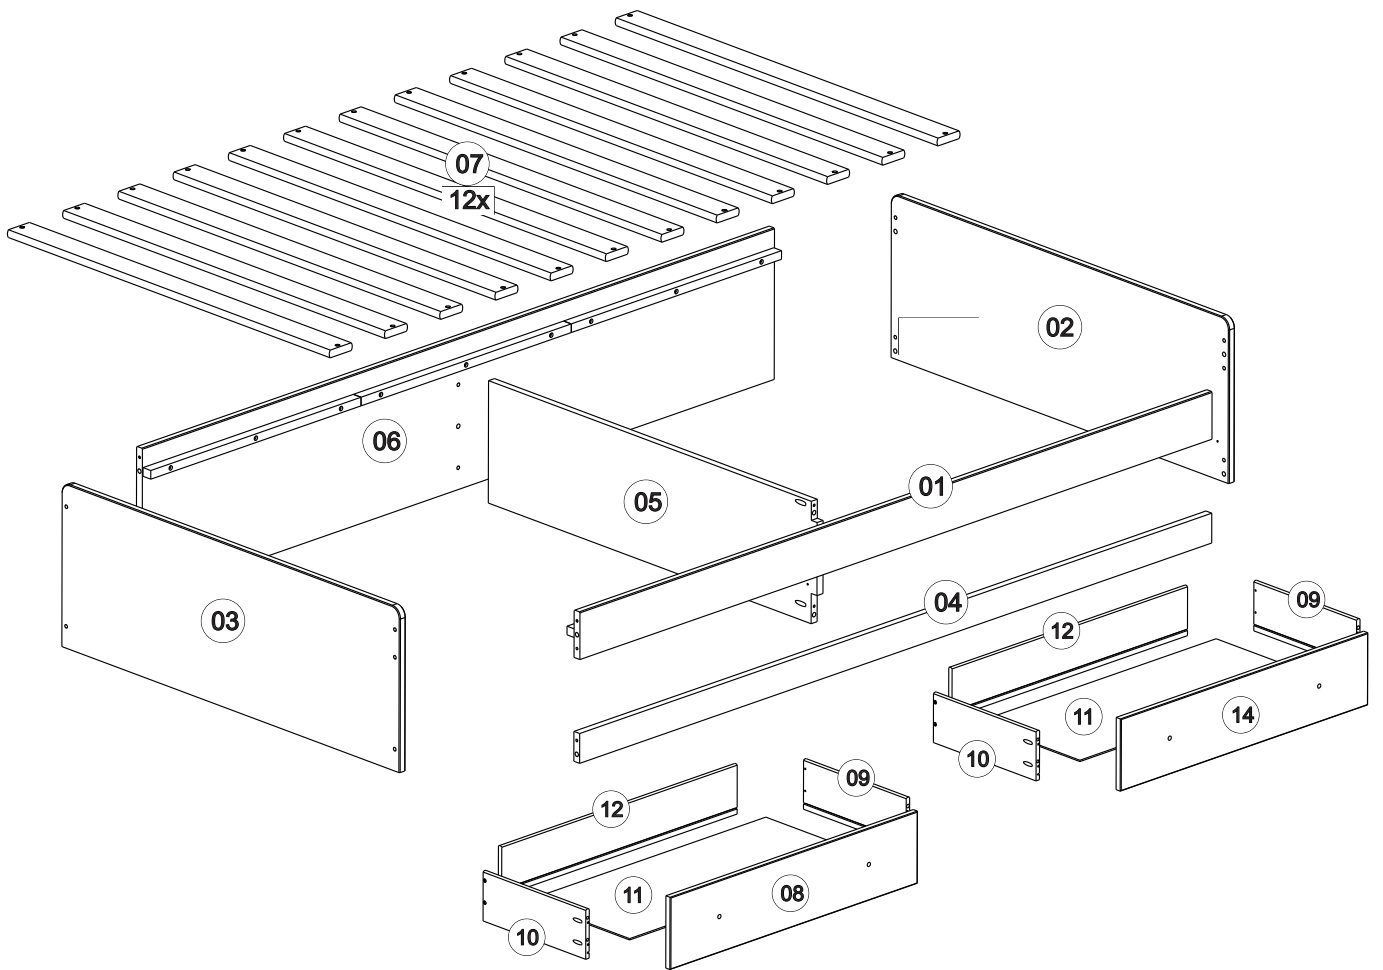

## TWIN MATE'S BED

Whitewash  
Mahogany  
Honey Pine  
Java

60 min

HARDWARE IS SHOWN IN ACTUAL SIZE

A10	 3,5x30	46
A5	 3,5x16	20
B5	 1/4"	04
B8	 7,0x50	08
B18	 1/4"x70	04
C1	 8,0x30	08
C10	 10x30	11
E3		02
E4		02
G3		01
G4	 space block	02
H1		04

01)

C10	 Ø 10 x 30	11
C1	 Ø 8 x 30	08
E4	 400mm	02

E3	 400mm	02
A5	 Ø3,5 x 16	12

02)

A10	 Ø 3,5 x 30	02
B8	 Ø7 x 50	02
G3		01

03)

B18	 Ø1/4 x 70	04
B5	 1/4	04
B8	 Ø7 x 50	06
G3		01

04)

A10		16
E4		02
E3		02
A5		08

05)

A10		04
H1		04

06)

A10	 Ø 3,5 x 30	24
G4		02