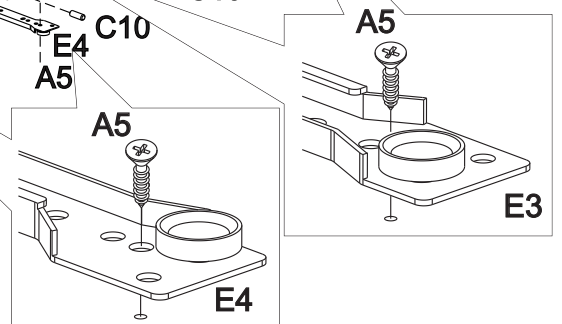

## TWIN MATE'S BED

Whitewash  
Mahogany  
Honey Pine  
Java

60 min

HARDWARE IS SHOWN IN ACTUAL SIZE

A10	 3,5x30	46
A5	 3,5x16	20
B5	 1/4"	04
B8	 7,0x50	08
B18	 1/4"x70	04
C1	 8,0x30	08
C10	 10x30	11
E3		02
E4		02
G3		01
G4	 space block	02
H1		04

01)

C10	 Ø 10 x 30	11
C1	 Ø 8 x 30	08
E4	 400mm	02

E3	 400mm	02
A5	 Ø3,5 x 16	12

02)

A10	 Ø 3,5 x 30	02
B8	 Ø7 x 50	02
G3		01

03)

B18	 Ø1/4 x 70	04
B5	 1/4	04
B8	 Ø7 x 50	06
G3		01

04)

A10		16
E4		02
E3		02
A5		08

05)

A10		04
H1		04

06)

A10	 Ø 3,5 x 30	24
G4		02