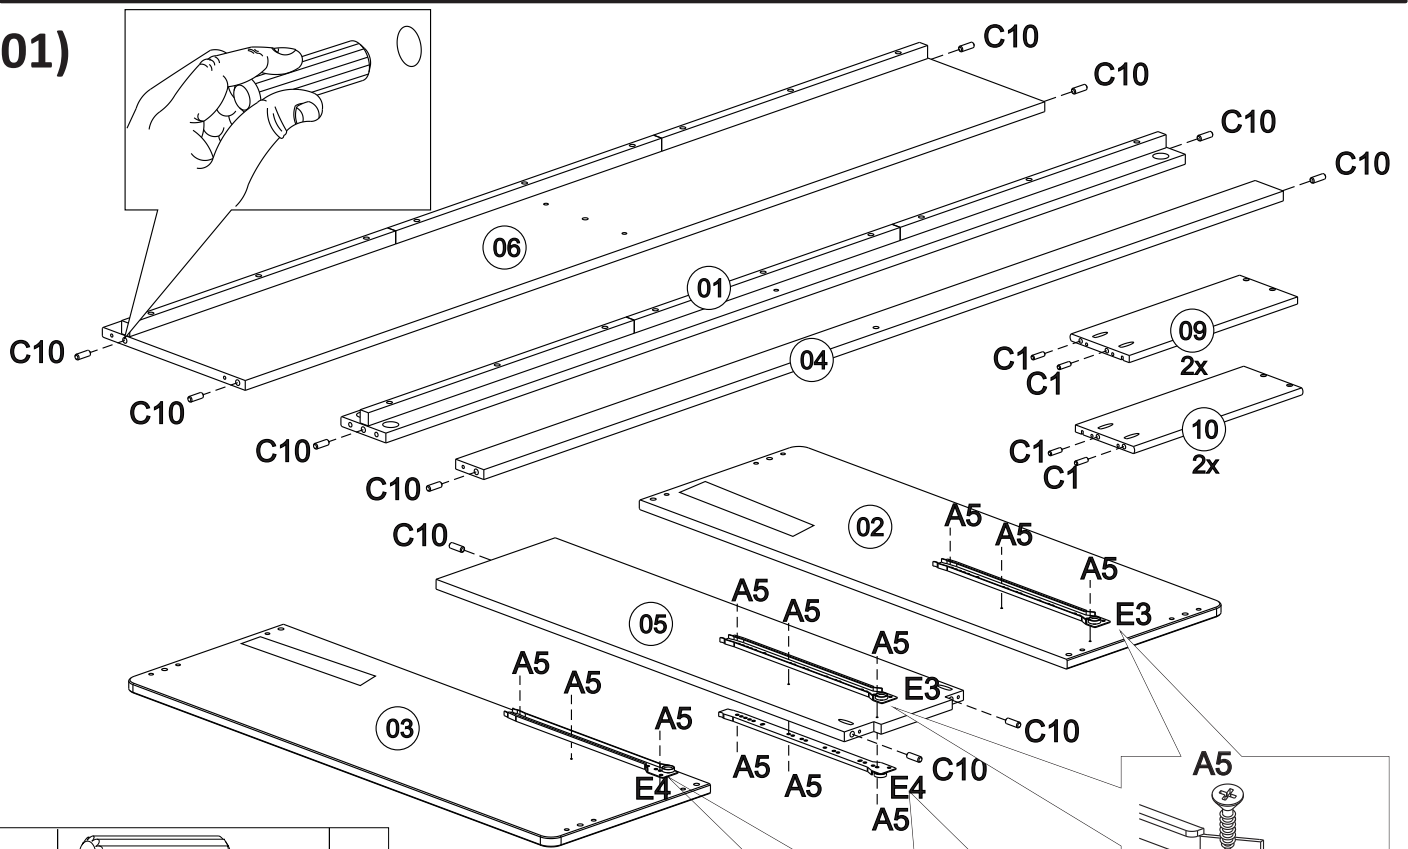

## TWIN MATE'S BED

Whitewash  
Mahogany  
Honey Pine  
Java

60 min

HARDWARE IS SHOWN IN ACTUAL SIZE

A10	 3,5x30	46
A5	 3,5x16	20
B5	 1/4"	04
B8	 7,0x50	08
B18	 1/4"x70	04
C1	 8,0x30	08
C10	 10x30	11
E3		02
E4		02
G3		01
G4	 space block	02
H1		04

01)

C10	 Ø 10 x 30	11
C1	 Ø 8 x 30	08
E4	 400mm	02

E3	 400mm	02
A5	 Ø3,5 x 16	12

02)

A10	 Ø 3,5 x 30	02
B8	 Ø7 x 50	02
G3		01

03)

B18	 Ø1/4 x 70	04
B5	 1/4	04
B8	 Ø7 x 50	06
G3		01

04)

A10		16
E4		02
E3		02
A5		08

05)

A10		04
H1		04

06)

A10	 Ø 3,5 x 30	24
G4		02