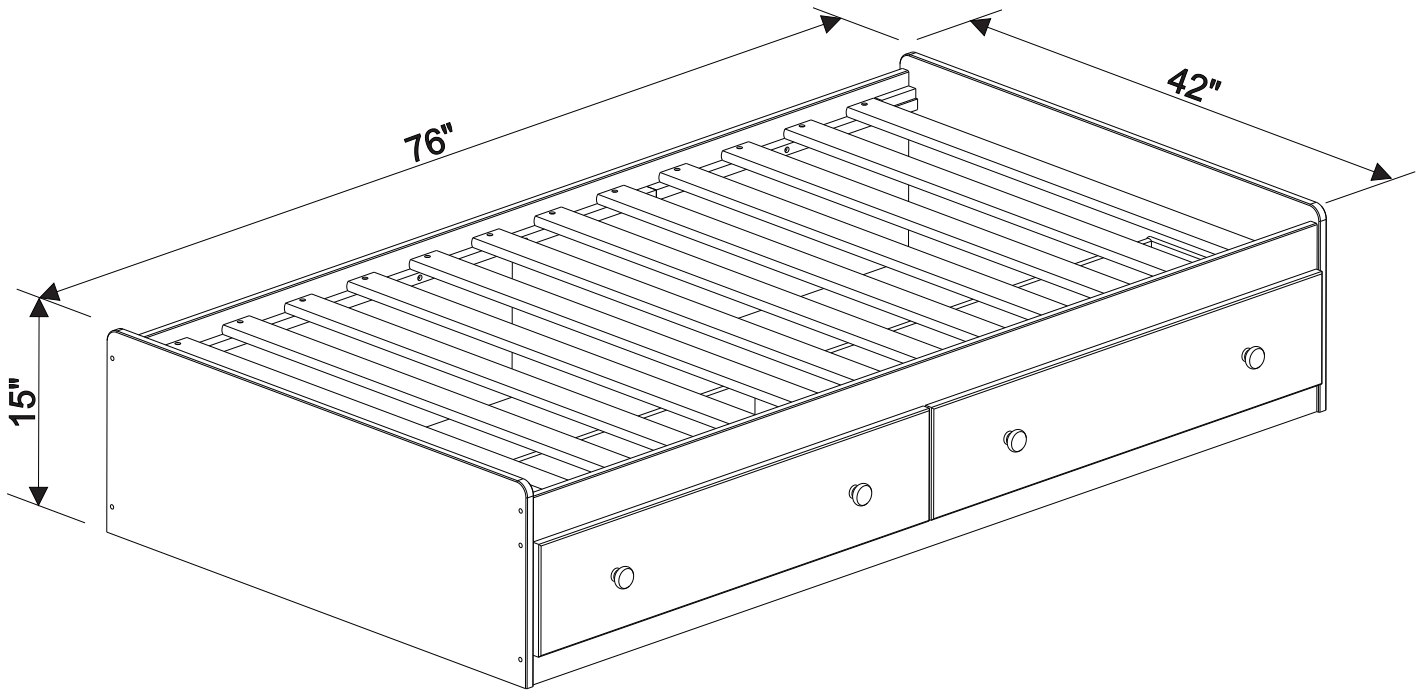

## TWIN MATE'S BED

Whitewash  
Mahogany  
Honey Pine  
Java

60 min

HARDWARE IS SHOWN IN ACTUAL SIZE

A10	 3,5x30	46
A5	 3,5x16	20
B5	 1/4"	04
B8	 7,0x50	08
B18	 1/4"x70	04
C1	 8,0x30	08
C10	 10x30	11
E3		02
E4		02
G3		01
G4	 space block	02
H1		04

01)

C10	 Ø 10 x 30	11
C1	 Ø 8 x 30	08
E4	 400mm	02

E3	 400mm	02
A5	 Ø3,5 x 16	12

02)

A10	 Ø 3,5 x 30	02
B8	 Ø7 x 50	02
G3		01

03)

B18	 Ø1/4 x 70	04
B5	 1/4	04
B8	 Ø7 x 50	06
G3		01

04)