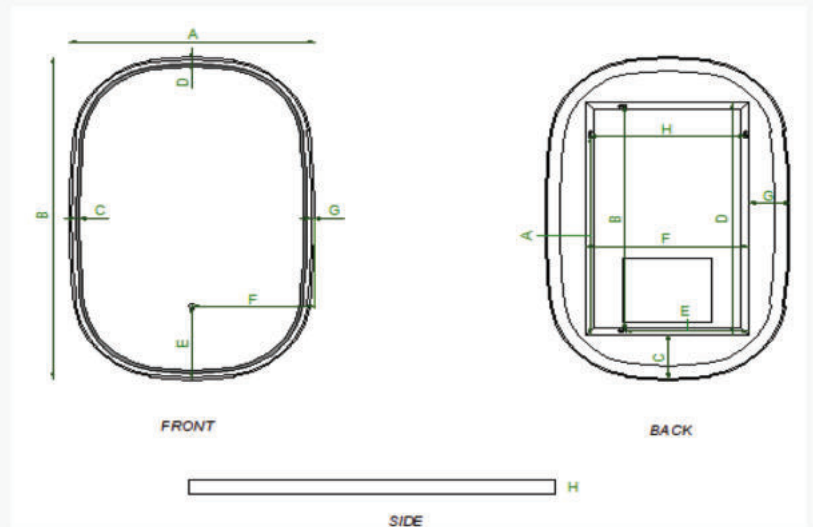

## TECHNICAL INFORMATION

Size	23.62"x35.43'
MPN	MR022-RG
SKU	IVA-JAS1020-A-RG
CCT	3000 - 6000K
CRI	>90
Lumens	2160LM
Input Voltage	100-120VAC
LED/ Meter	2.4
Wattage	48W

502 SAMPLE NUMBER

info@ivanees.com

## DIMENSIONS

**FRONT & SIDE**

A	B	C	D	E	F	G	H
23 5/8	35 7/16	5/16	7/16	8	11 13/16	3/16	1 1/2

**BACK**

A	B	C	D	E	F	G	H
21 7/8	24 13/16	4 15/16	25 9/16	12	15 3/4	3 15/16	14 15/16