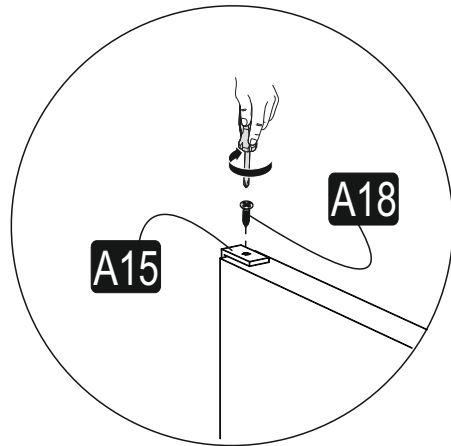

3

h: horizontal

v: vertical