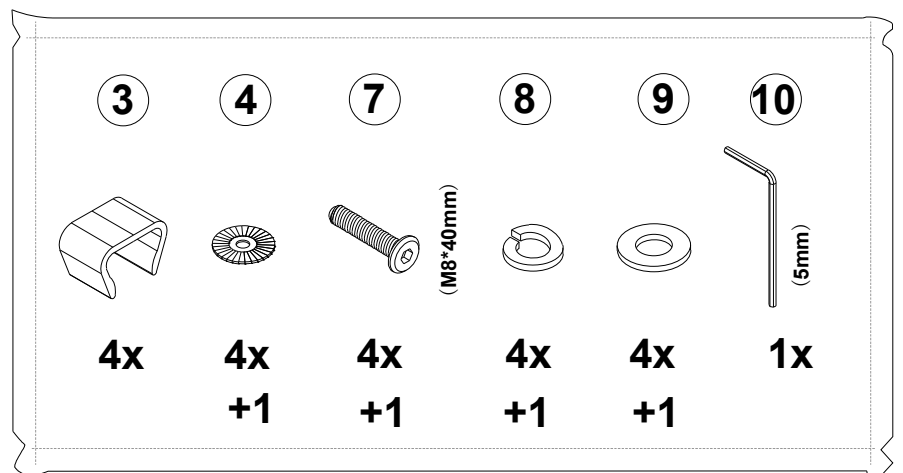

Z6SFXW0642

Remote Control