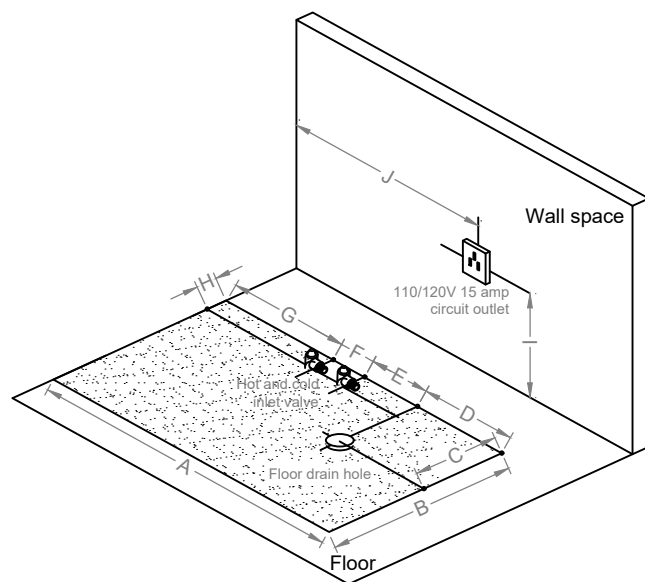

EMPV-67AIS10

- A: 66.7"(1 720mm)
- B: 28.7"(730mm)
- C: 15.7"(400mm)
- D: 19.7"(500mm)
- E: 14.5"(370mm)
- F: 5.9"(150mm)
- G: 27.5"(700mm)
- H: 5.9"(150mm)
- I: 13.8"(350mm)
- J: 39.37" (1 000mm)