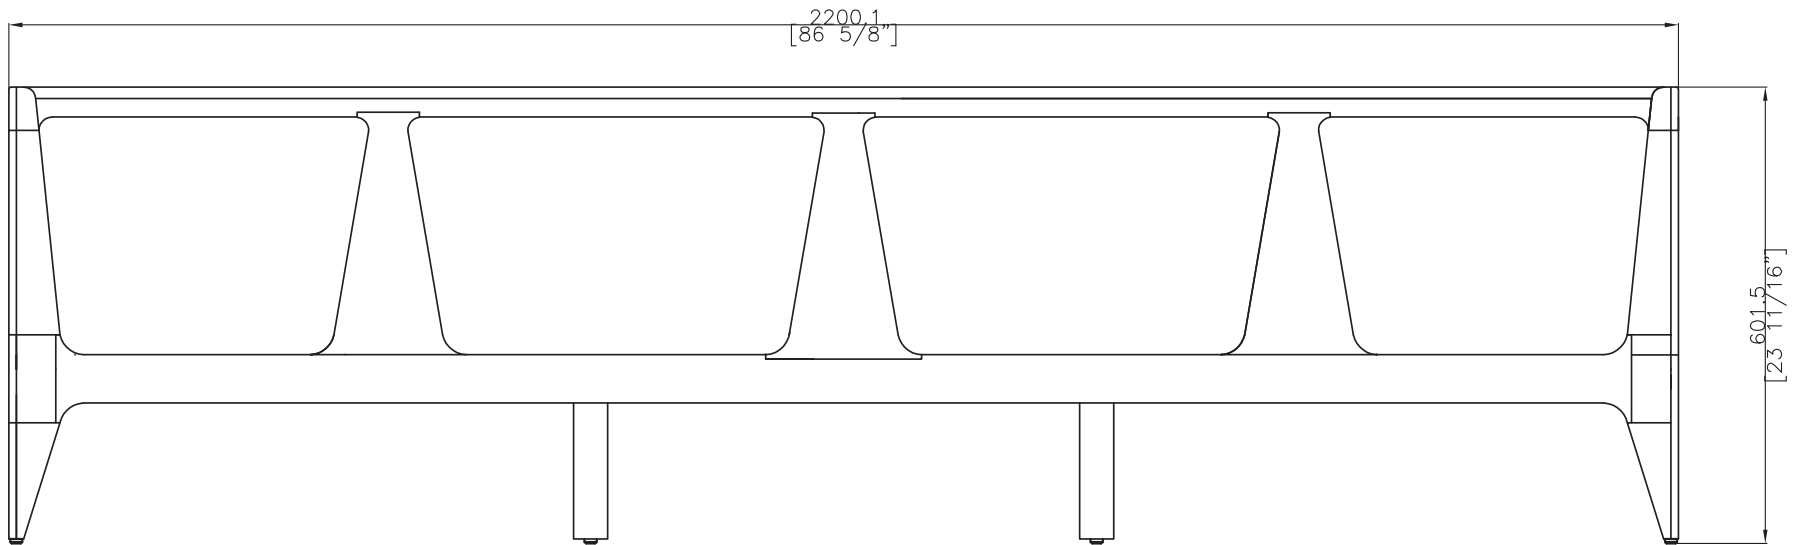

FRONT

OASIQ	DWG.NO: FAEDG0005T-2L	TITLE : FRONT	DIM EXT: 721.3x2200.1x601.5 MM.	MATERIAL: TEAK	DRAWN BY : ANON	FINISH DATE : 20/01/07	NON	SCALE	EF	
						BEGIN DATE : 19/09/06	KLA	no scale		P.5