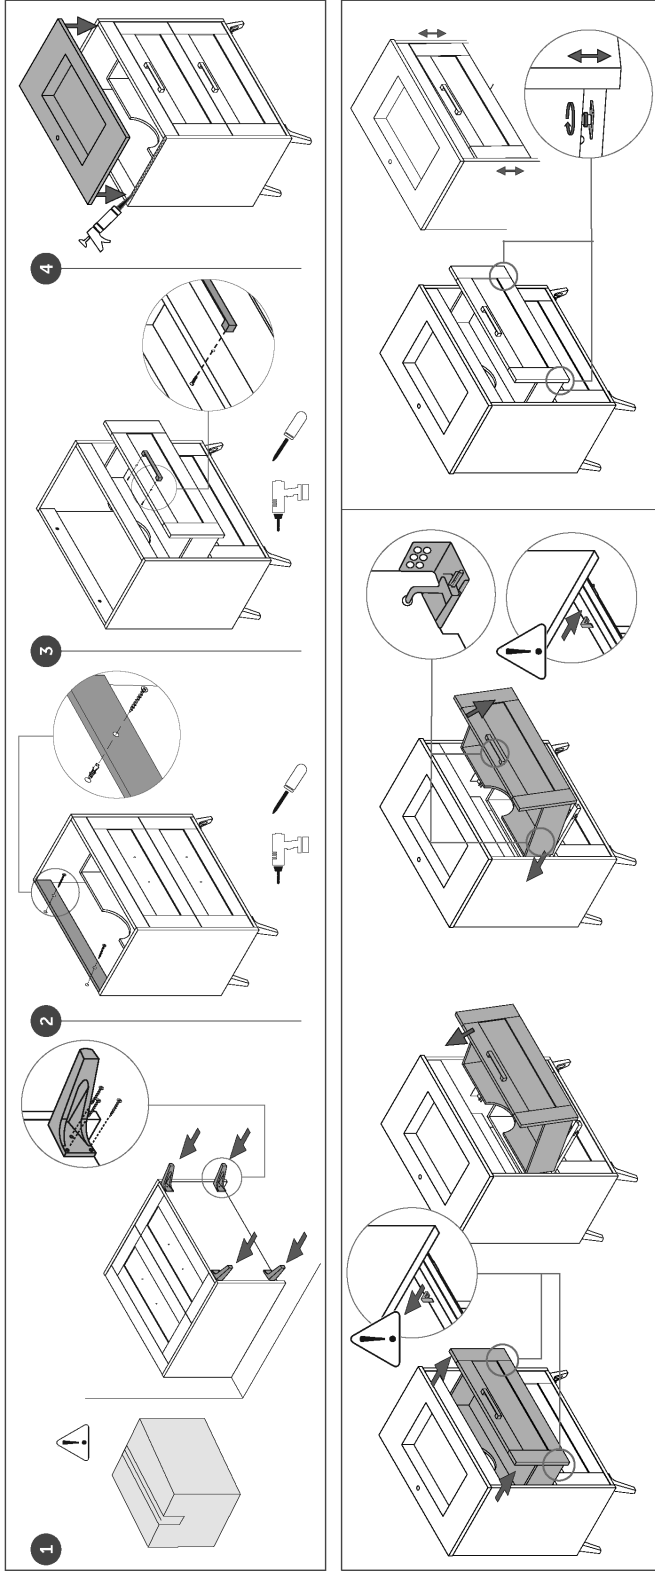

Installation Instructions - Rose

INSTRUÇÕES
INSTRUCCIONES
INSTRUCTIONS

- CUIDADO - PRECAUCIÓN - CAUTION

PORTUGUÊS

ESPAÑOL

ENGLISH

Note
WS Bath Collections reserves the right to make revisions in the design of products without notice.

Installation
Instructions

Model |
Rose

Dimensions Metric
1 inch = 2.54 cm
1 inch = 25.4 mm

WS®
BATH
COLLECTIONS

1051 Lea Drive - Collegeville, PA 19426
Tel. 215 513 9400 - Fax 610 831 0215

www.ws bathcollections.com - info@ws bathcollections.com