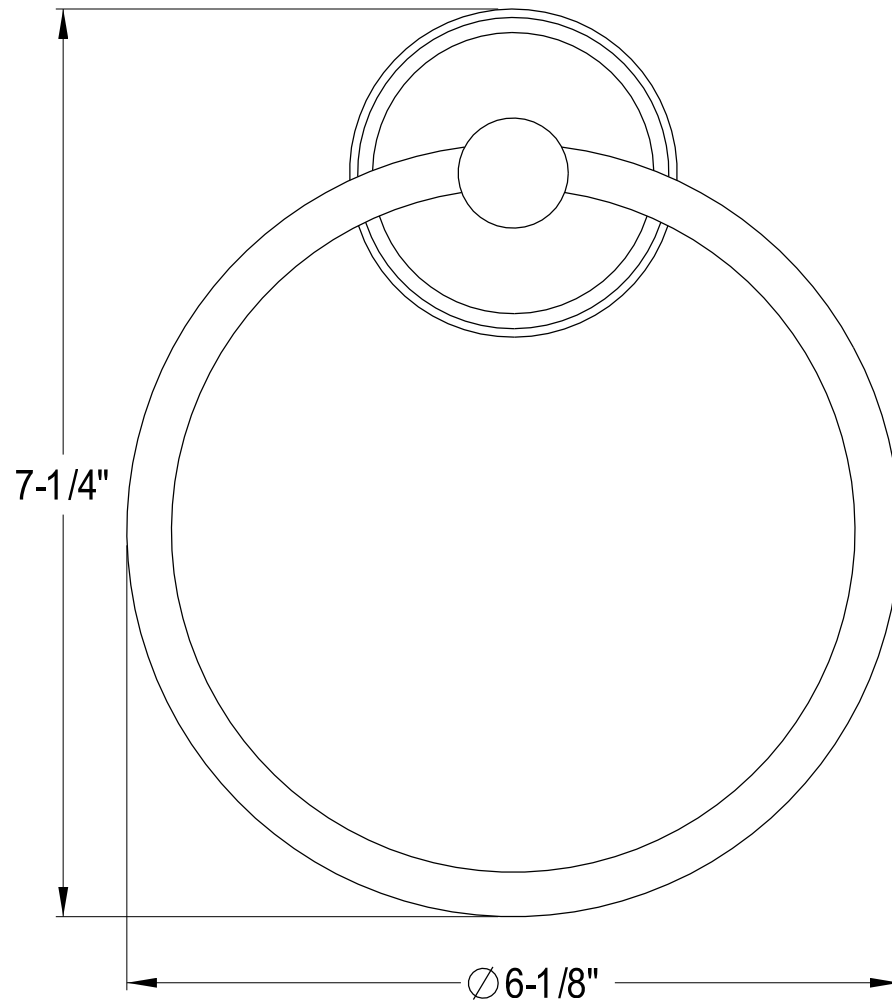

BA1112C,PB,ORB,SN

18" Towel Bar

BA1114C,PB,ORB,SN

Towel Ring

BA1118C,PB,ORB,SN

Toilet Paper Holder