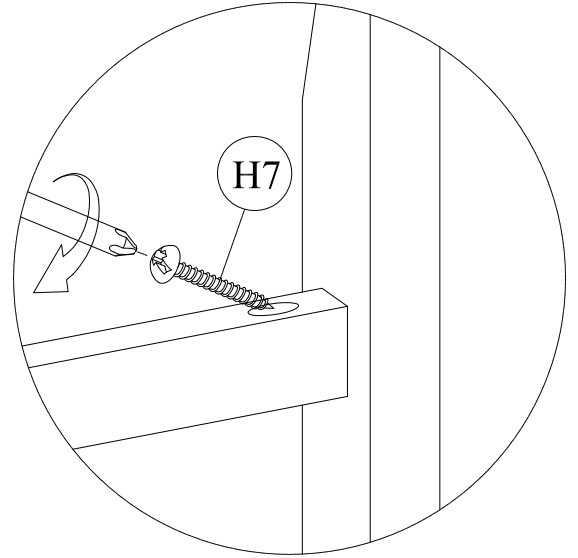

STEP 3
ÉTAPE 3
PASO 3