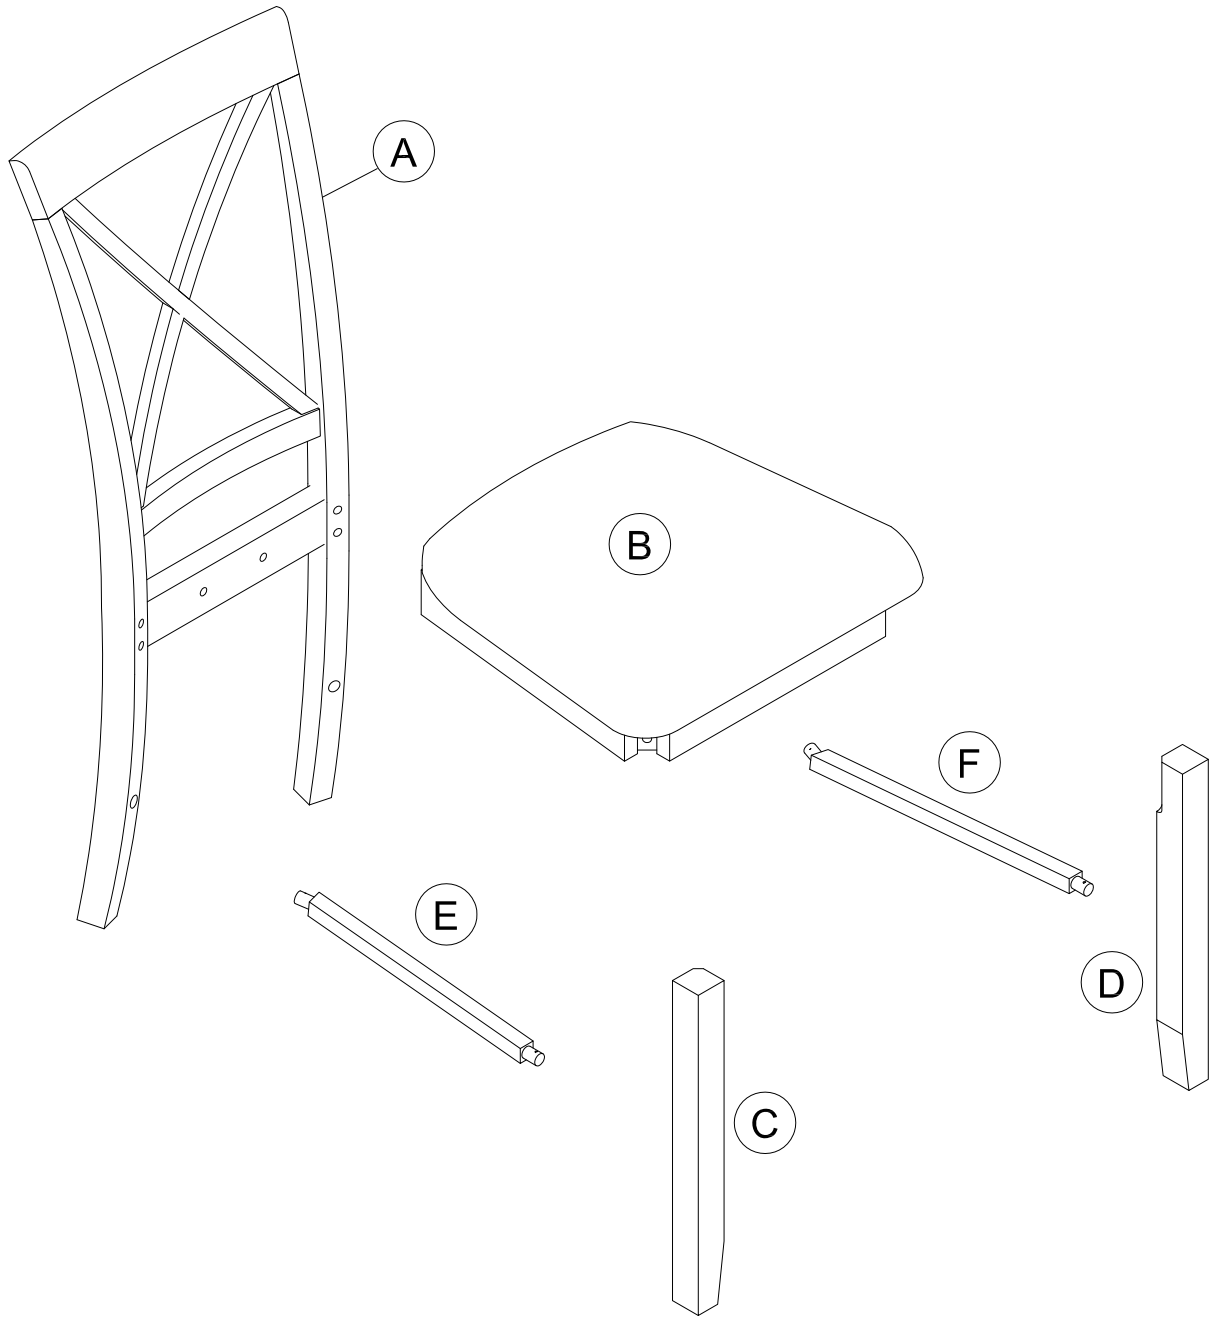

HARDWARE LIST

H1 x 04
Ø 1/4"x 3"

H2 x 04
Ø 1/4"x 2"

H3 x 02
Ø 1/4"x 1-1/ 2"

H4 x 10
Ø 1/4"

H5 x 10
Ø 1/4"x 19mm

H6 x 01
4 mm

H7 x 04
Ø 4 x 45mm

PART LIST

PARTS	DESCRIPTION	QTY
A	CHAIR BACK	01
B	CUSHION SEAT WITH FRAME	01
C	LEFT LEG	01
D	RIGHT LEG	01
E	LEFT STRETCHER	01
F	RIGHT STRETCHER	01

STEP 1
ÉTAPE 1
PASO 1

H1		4
H3		2
H4		6
H5		6
H6		1

STEP 2
ÉTAPE 2
PASO 2