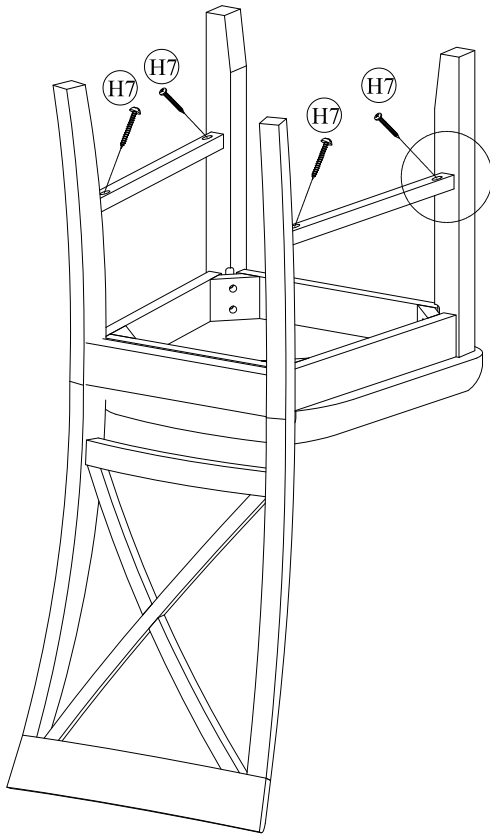

HARDWARE LIST

H1 x 04
Ø 1/4"x 3"

H2 x 04
Ø 1/4"x 2"

H3 x 02
Ø 1/4"x 1-1/ 2"

H4 x 10
Ø 1/4"

H5 x 10
Ø 1/4"x 19mm

H6 x 01
4 mm

H7 x 04
Ø 4 x 45mm

PART LIST

PARTS	DESCRIPTION	QTY
A	CHAIR BACK	01
B	CUSHION SEAT WITH FRAME	01
C	LEFT LEG	01
D	RIGHT LEG	01
E	LEFT STRETCHER	01
F	RIGHT STRETCHER	01

STEP 1
ÉTAPE 1
PASO 1

H1		4
H3		2
H4		6
H5		6
H6		1

STEP 2
ÉTAPE 2
PASO 2

H2		4
H4		4
H5		4
H6		1

STEP 3
ÉTAPE 3
PASO 3

H7		4
----	---	---

COMPLETED ASSEMBLY
ASSMBLAGE TERMINÉ
ENSAMBLAJE TERMINADO

WEIGHT LIMIT 275 LBS
POIDS MAXIMAL 275 LBS
LÍMITE DE PESO 275 LBS

LIMITED WARRANTY