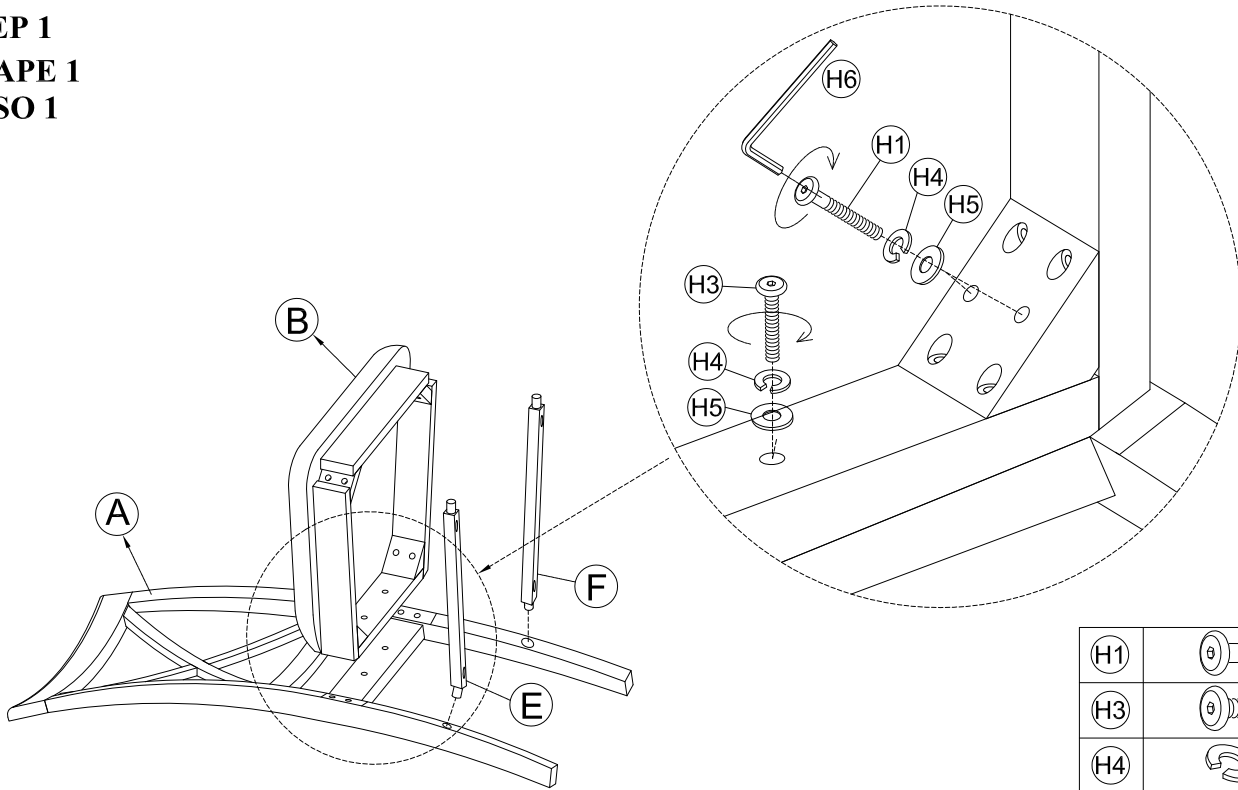

HARDWARE LIST

H1 x 04
Ø 1/4"x 3"

H2 x 04
Ø 1/4"x 2"

H3 x 02
Ø 1/4"x 1-1/ 2"

H4 x 10
Ø 1/4"

H5 x 10
Ø 1/4"x 19mm

H6 x 01
4 mm

H7 x 04
Ø 4 x 45mm

PART LIST

PARTS	DESCRIPTION	QTY
A	CHAIR BACK	01
B	CUSHION SEAT WITH FRAME	01
C	LEFT LEG	01
D	RIGHT LEG	01
E	LEFT STRETCHER	01
F	RIGHT STRETCHER	01

STEP 1
ÉTAPE 1
PASO 1

H1		4
H3		2
H4		6
H5		6
H6		1

STEP 2
ÉTAPE 2
PASO 2