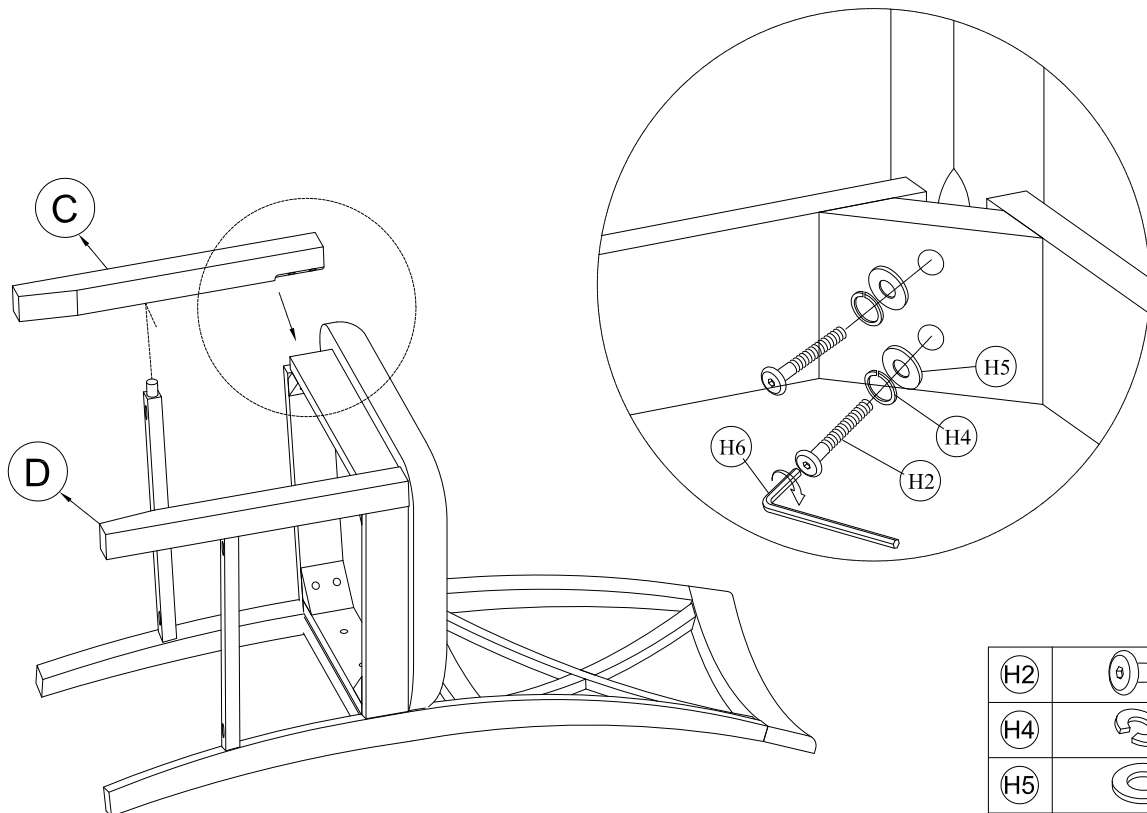

HARDWARE LIST

H1 x 04
Ø 1/4"x 3"

H2 x 04
Ø 1/4"x 2"

H3 x 02
Ø 1/4"x 1-1/ 2"

H4 x 10
Ø 1/4"

H5 x 10
Ø 1/4"x 19mm

H6 x 01
4 mm

H7 x 04
Ø 4 x 45mm

PART LIST

PARTS	DESCRIPTION	QTY
A	CHAIR BACK	01
B	CUSHION SEAT WITH FRAME	01
C	LEFT LEG	01
D	RIGHT LEG	01
E	LEFT STRETCHER	01
F	RIGHT STRETCHER	01

STEP 1
ÉTAPE 1
PASO 1

H1		4
H3		2
H4		6
H5		6
H6		1

STEP 2
ÉTAPE 2
PASO 2

H2		4
H4		4
H5		4
H6		1

STEP 3
ÉTAPE 3
PASO 3

H7		4
----	---	---

COMPLETED ASSEMBLY
ASSMBLAGE TERMINÉ
ENSAMBLAJE TERMINADO

WEIGHT LIMIT 275 LBS
POIDS MAXIMAL 275 LBS
LÍMITE DE PESO 275 LBS

LIMITED WARRANTY