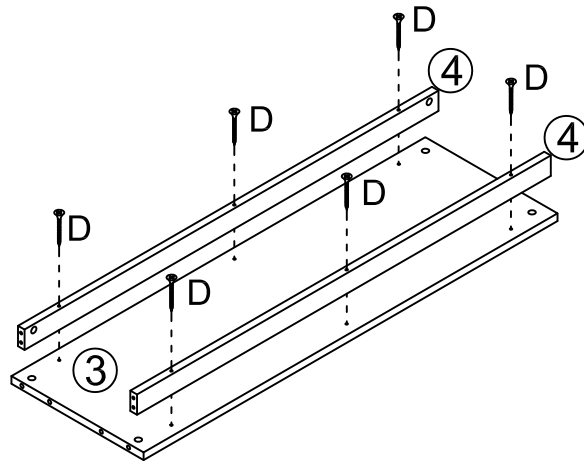

ASSEMBLY INSTRUCTIONS
INSTRUCTIONS D'ASSEMBLAGE

CONSOLE TABLE 39.5L LIGHT GREY 1 SHELF
TABLE CONSOLE 39.5L GRIS PALE 1 ÉTAGÈRE

6x45mm

6x10mm

6x30mm

4x40mm

A		B		C		D		E	
12PCS		12PCS		16PCS		12PCS		1PC	

step 1

step 2

step 3

step 4