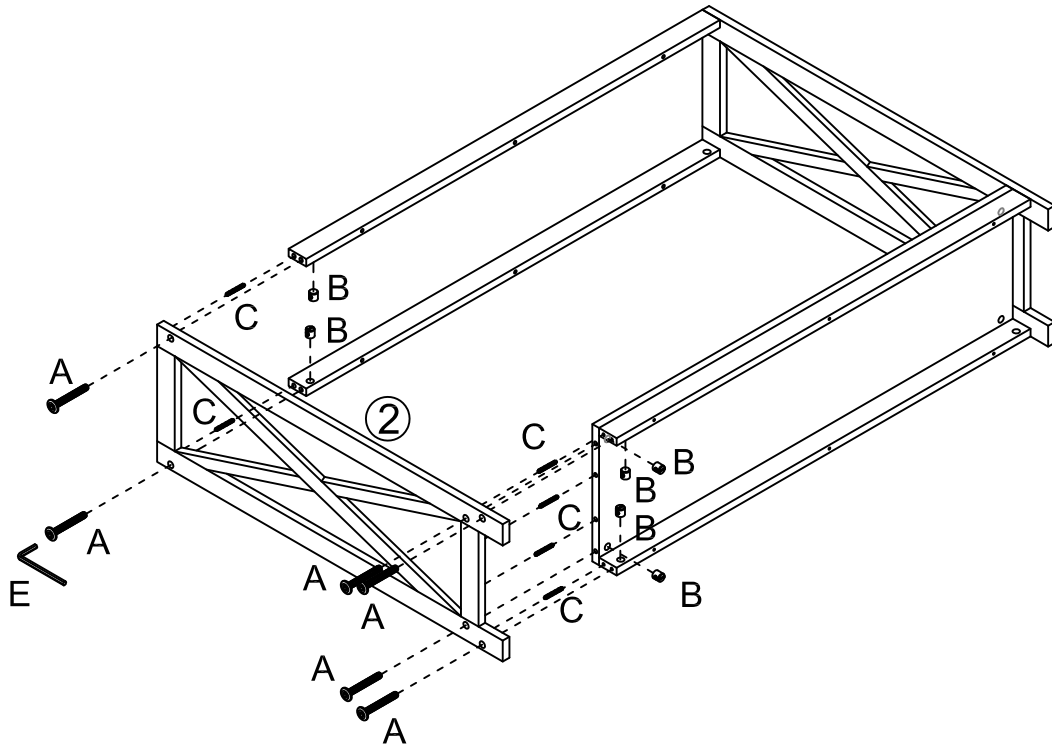

ASSEMBLY INSTRUCTIONS
INSTRUCTIONS D'ASSEMBLAGE

CONSOLE TABLE 39.5L LIGHT GREY 1 SHELF
TABLE CONSOLE 39.5L GRIS PALE 1 ÉTAGÈRE

6x45mm

6x10mm

6x30mm

4x40mm

A		B		C		D		E	
12PCS		12PCS		16PCS		12PCS		1PC	

step 1

step 2

step 3

step 4