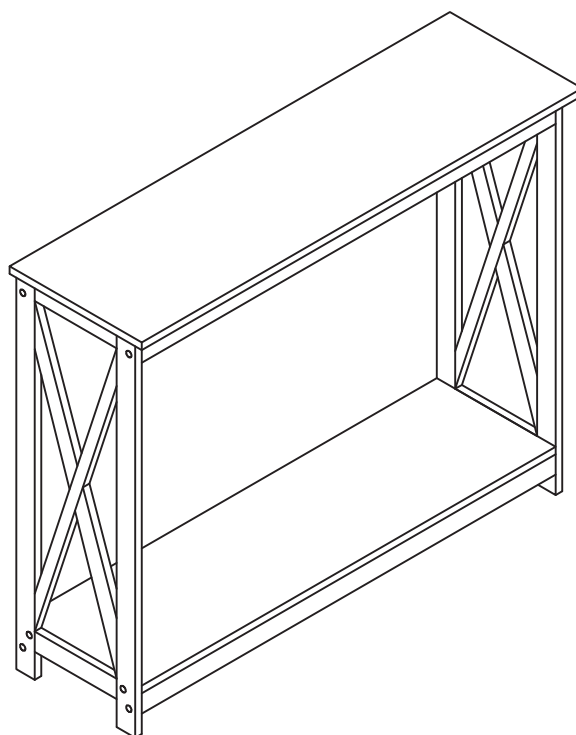

ASSEMBLY INSTRUCTIONS
INSTRUCTIONS D'ASSEMBLAGE

CONSOLE TABLE 39.5L LIGHT GREY 1 SHELF
TABLE CONSOLE 39.5L GRIS PALE 1 ÉTAGÈRE

6x45mm

6x10mm

6x30mm

4x40mm

A		B		C		D		E	
12PCS		12PCS		16PCS		12PCS		1PC	

step 1