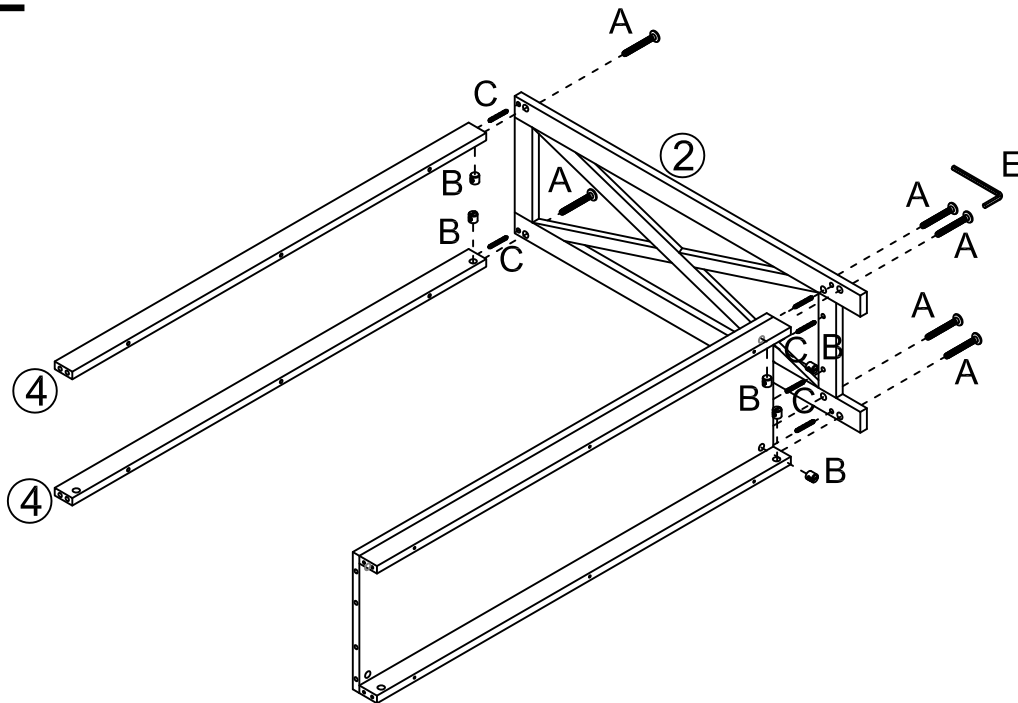

ASSEMBLY INSTRUCTIONS
INSTRUCTIONS D'ASSEMBLAGE

CONSOLE TABLE 39.5L LIGHT GREY 1 SHELF
TABLE CONSOLE 39.5L GRIS PALE 1 ÉTAGÈRE

6x45mm

6x10mm

6x30mm

4x40mm

A		B		C		D		E	
12PCS		12PCS		16PCS		12PCS		1PC	

step 1

step 2

step 3

step 4