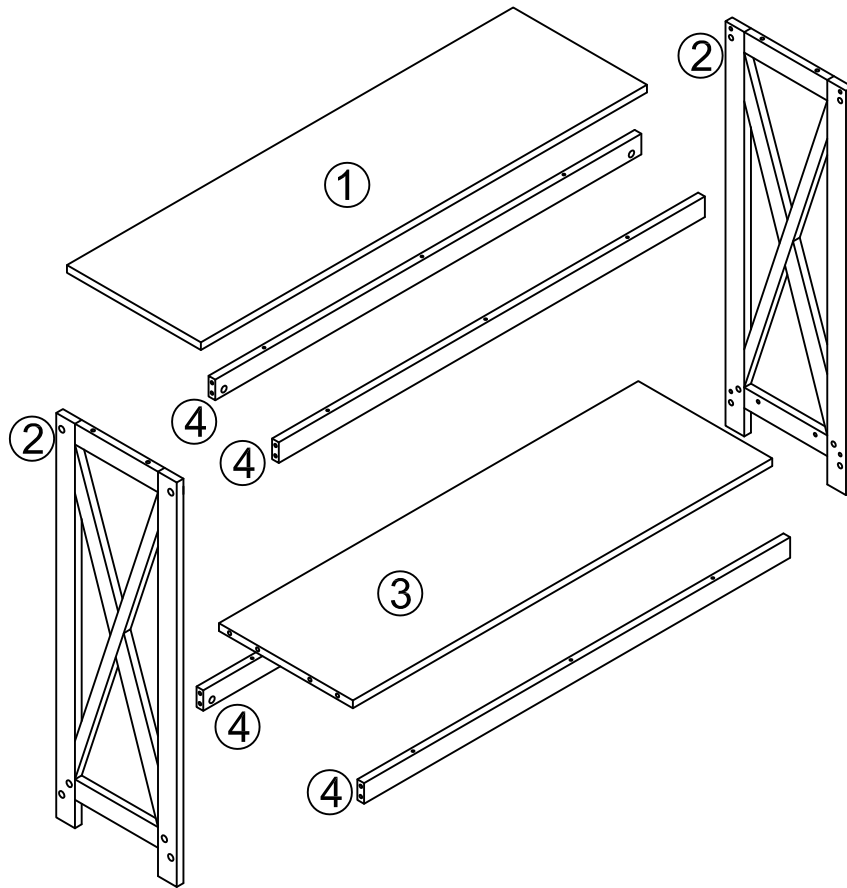

ASSEMBLY INSTRUCTIONS
INSTRUCTIONS D'ASSEMBLAGE

CONSOLE TABLE 39.5L LIGHT GREY 1 SHELF
TABLE CONSOLE 39.5L GRIS PALE 1 ÉTAGÈRE

6x45mm

6x10mm

6x30mm

4x40mm

A		B		C		D		E	
12PCS		12PCS		16PCS		12PCS		1PC	

step 1

step 2

step 3

step 4