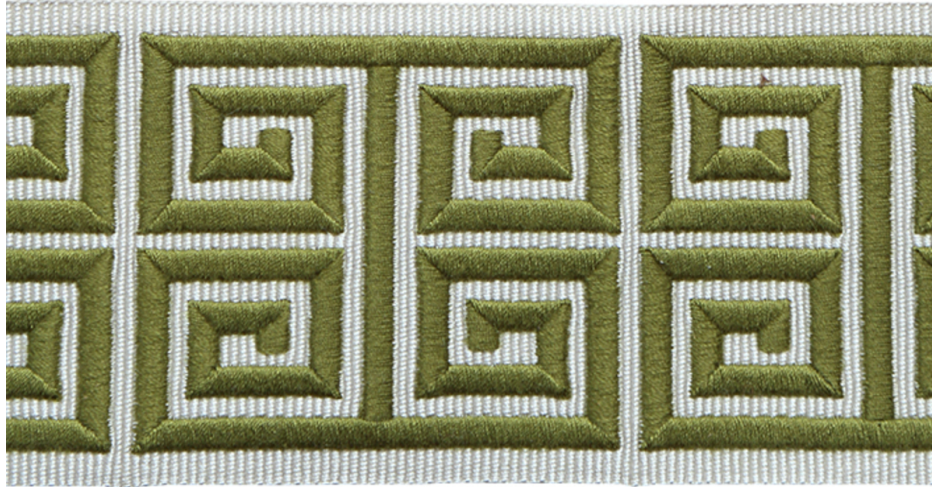

**Greek Emb Border - Green**  
SKU: TL10185.316.0

LEE JOFA

SKU: **TL10185.316.0**

Repeat UOM: **in in (0 cm)**

Type: **Tapes**

End Use: **Trim**

Width: **2.75 in (6.99 cm)**

Brand: **Lee Jofa**

Designer: **Paolo Moschino**

Composition: **Viscose - 100%**