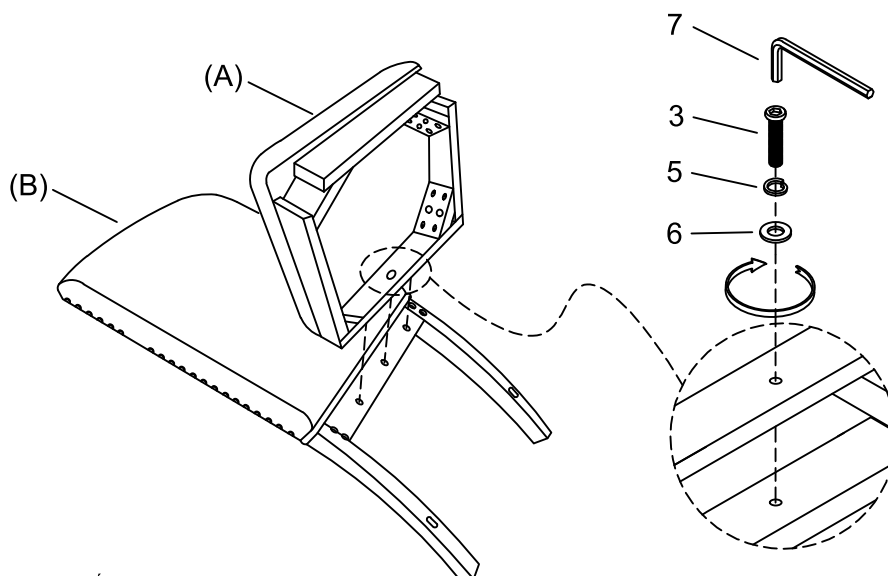

Step 1/ Étape 1