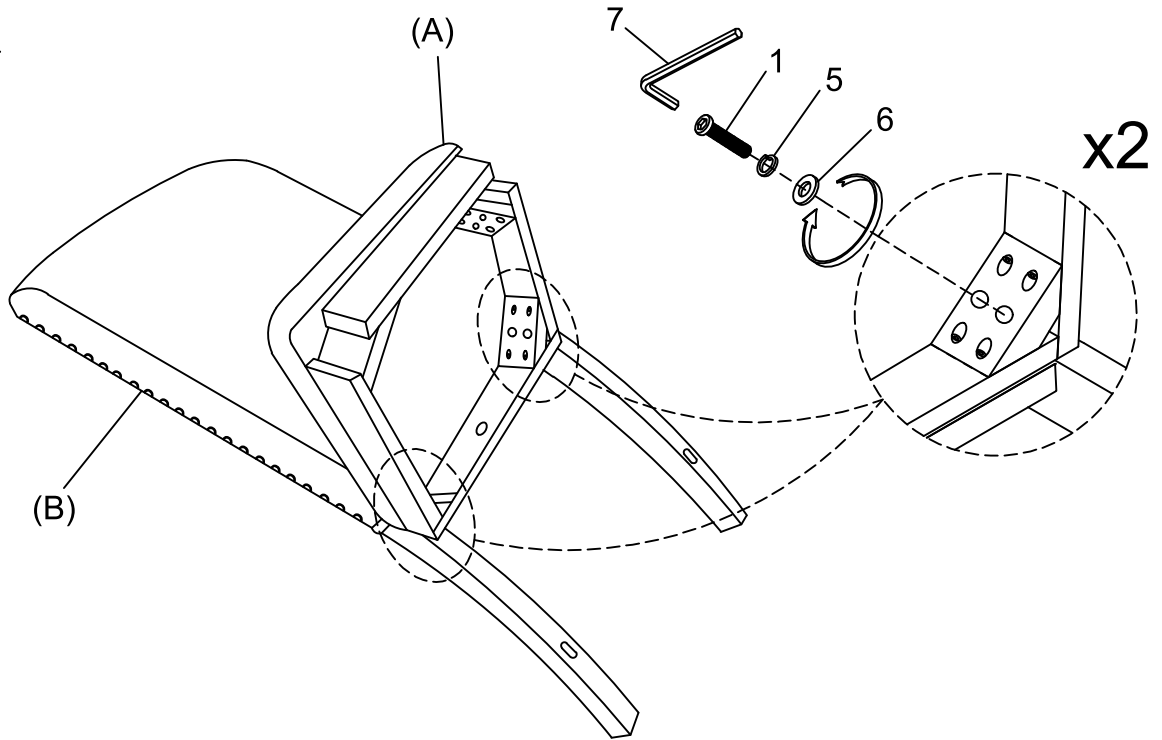

Step 2/
Étape 2