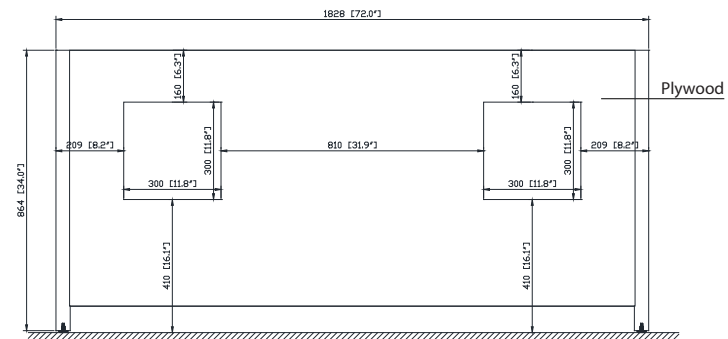

Back / Derrière

Product Diagrams / Diagrammes Produit