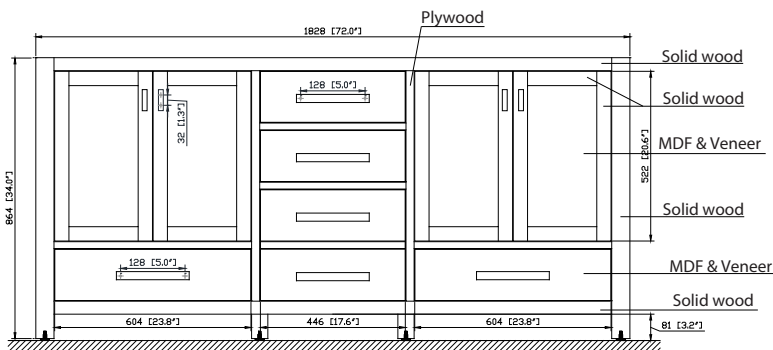

Product Diagrams / Diagrammes Produit