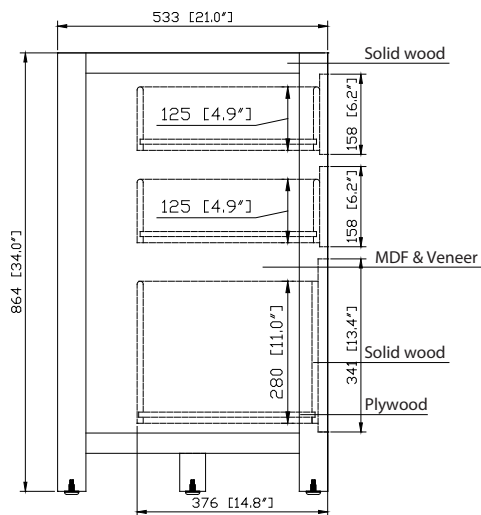

## Nominal Dimension / Dimension Nominale

- 72W x 21D x 34H inches | 1828 x 533x 864 mm

## Caractéristiques

- Structure en bois de peuplier massif, MDF plaqué chêne
- 4 portes à fermeture en douceur
- 5 tiroirs à fermeture en douceur
- Quincaillerie avec finition en bronze noir
- La vanité peut accueillir deux éviers encastrés
- Niveleurs de hauteur réglables

## Product Diagrams / Diagrammes Produit

Front / Devant

Back / Derrière

Side / Côté

Top / Haut