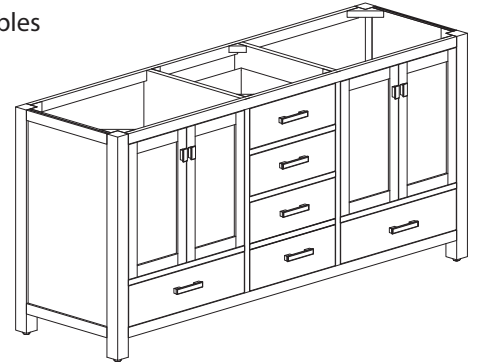

## Nominal Dimension / Dimension Nominale

- 72W x 21D x 34H inches | 1828 x 533x 864 mm

## Caractéristiques

- Structure en bois de peuplier massif, MDF plaqué chêne
- 4 portes à fermeture en douceur
- 5 tiroirs à fermeture en douceur
- Quincaillerie avec finition en bronze noir
- La vanité peut accueillir deux éviers encastrés
- Niveleurs de hauteur réglables