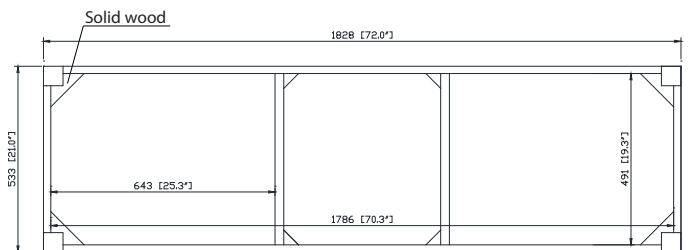

## Nominal Dimension / Dimension Nominale

- 72W x 21D x 34H inches | 1828 x 533x 864 mm

## Caractéristiques

- Structure en bois de peuplier massif, MDF plaqué chêne
- 4 portes à fermeture en douceur
- 5 tiroirs à fermeture en douceur
- Quincaillerie avec finition en bronze noir
- La vanité peut accueillir deux éviers encastrés
- Niveleurs de hauteur réglables

## Product Diagrams / Diagrammes Produit

Front / Devant

Back / Derrière

Side / Côté

Top / Haut