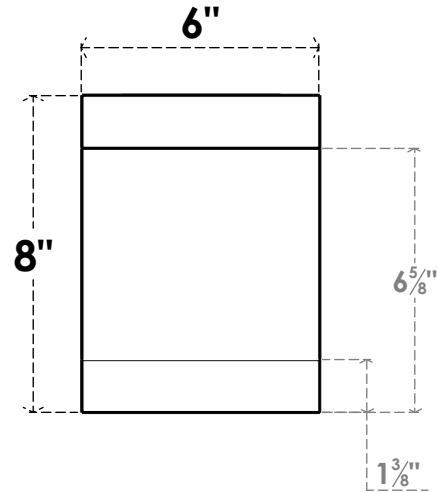

# ITEM NUMBER: RFTURO060X08000X36000X008BUR00RCPR

6"W X 8"H X 36"L TIMBERTHANE ROUGH CEDAR BURLINGTON FAUX WOOD OPEN RAFTER TAIL, 8"L END, PRIMED TAN  
**36"**

**SIDE PROFILE**

**FRONT PROFILE**

**ISOMETRIC**