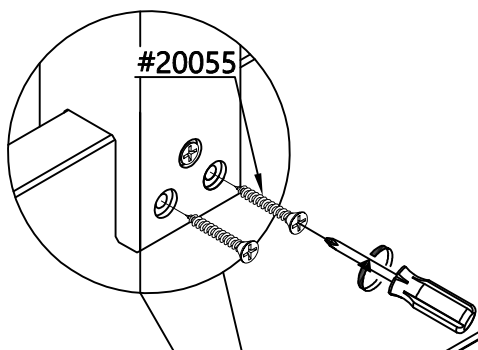

Left
Gauche
Izquierda

Right
Droit
Derecha

Right
Droit
Derecha

Left
Gauche
Izquierda

Right
Droit
Derecha

Left
Gauche
Izquierda

- ~~X~~ 20012 (3*19mm) 2x
- 20771 (M6*80mm) 2x
- ~~X~~ 20884 (φ12*17mm)
- ~~X~~ 20124 (M6*30mm)
- 20055 (4*30mm) 3x

Right
Droit
Derecha

20888 (M6*10mm)
10x

20893 (6*13mm)
10x

Left
Gauche
Izquierda

20888 (M6*10mm) 10x
20893 (6*13mm) 10x

ENGLISH

Thank you for your purchase. We hope you and your kids will love it!
Please keep these assembly instructions for future reference.