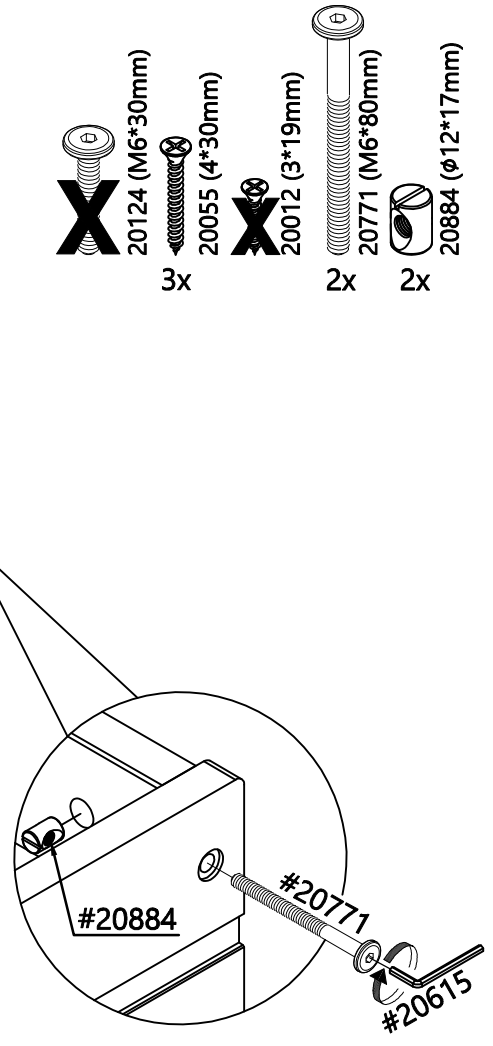

Right
Droit
Derecha

Left
Gauche
Izquierda

Right
Droit
Derecha

Left
Gauche
Izquierda

- 20674 (45*76*25mm) 2x
- ~~20055 (4*30mm)~~
- 20010 (3*15mm) 8x
- ~~20012(3*19mm)~~

- 20615 (4mm) 2x
- 20428 (M6*25mm) 2x
- 20123 (6*13mm) 2x

Left
Gauche
Izquierda

Right
Droit
Derecha

Right
Droit
Derecha

Left
Gauche
Izquierda

Right
Droit
Derecha

Left
Gauche
Izquierda

- ~~X~~ 20012 (3*19mm) 2x
- 20771 (M6*80mm) 2x
- ~~X~~ 20884 (φ12*17mm)
- ~~X~~ 20124 (M6*30mm)
- 20055 (4*30mm) 3x

Right
Droit
Derecha

20888 (M6*10mm)
10x

20893 (6*13mm)
10x

Left
Gauche
Izquierda

20888 (M6*10mm) 10x
20893 (6*13mm) 10x

ENGLISH

Thank you for your purchase. We hope you and your kids will love it!
Please keep these assembly instructions for future reference.