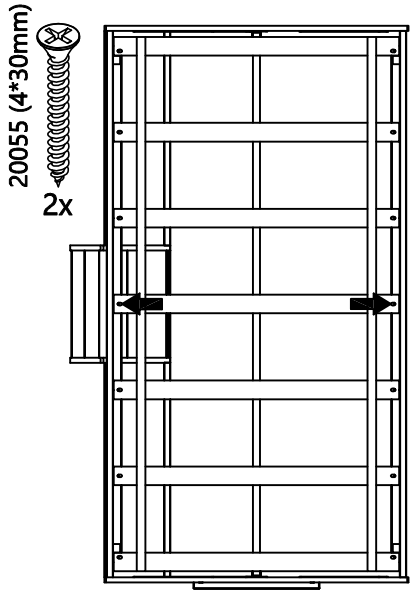

Right
Droit
Derecha

Left
Gauche
Izquierda

Right
Droit
Derecha

Left
Gauche
Izquierda

- 20674 (45*76*25mm) 2x
- ~~20055 (4*30mm)~~
- 20010 (3*15mm) 8x
- ~~20012(3*19mm)~~

- 20615 (4mm) 2x
- 20428 (M6*25mm) 2x
- 20123 (6*13mm) 2x

Left
Gauche
Izquierda

Right
Droit
Derecha

Right
Droit
Derecha

Left
Gauche
Izquierda

Right
Droit
Derecha

Left
Gauche
Izquierda

- ~~X~~ 20012 (3*19mm) 2x
- 20771 (M6*80mm) 2x
- ~~X~~ 20884 (φ12*17mm)
- ~~X~~ 20124 (M6*30mm)
- 20055 (4*30mm) 3x