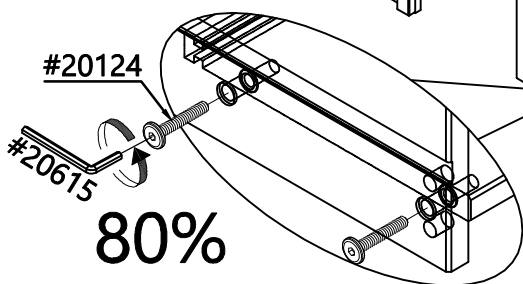

Left
Gauche
Izquierda

- **X** 20771 (M6*80mm)
- **X** 20792 (M8*30mm)
- **X** 20428 (M6*25mm)
- 4x 20124 (M6*30mm)