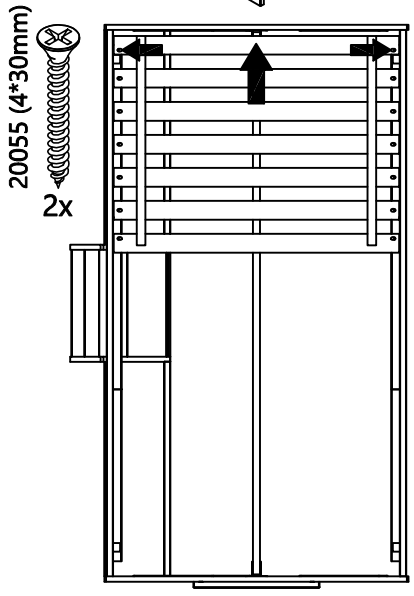

Right
Droit
Derecha

Left
Gauche
Izquierda

Right
Droit
Derecha

Left
Gauche
Izquierda

- 20674 (45*76*25mm) 2x
- ~~20055 (4*30mm)~~
- 20010 (3*15mm) 8x
- ~~20012(3*19mm)~~

- 20615 (4mm) 2x
- 20428 (M6*25mm) 2x
- 20123 (6*13mm) 2x

Left
Gauche
Izquierda

Right
Droit
Derecha

Right
Droit
Derecha

Left
Gauche
Izquierda

Right
Droit
Derecha

Left
Gauche
Izquierda

- ~~X~~ 20012 (3*19mm) 2x
- 20771 (M6*80mm) 2x
- ~~X~~ 20884 (φ12*17mm)
- ~~X~~ 20124 (M6*30mm)
- 20055 (4*30mm) 3x