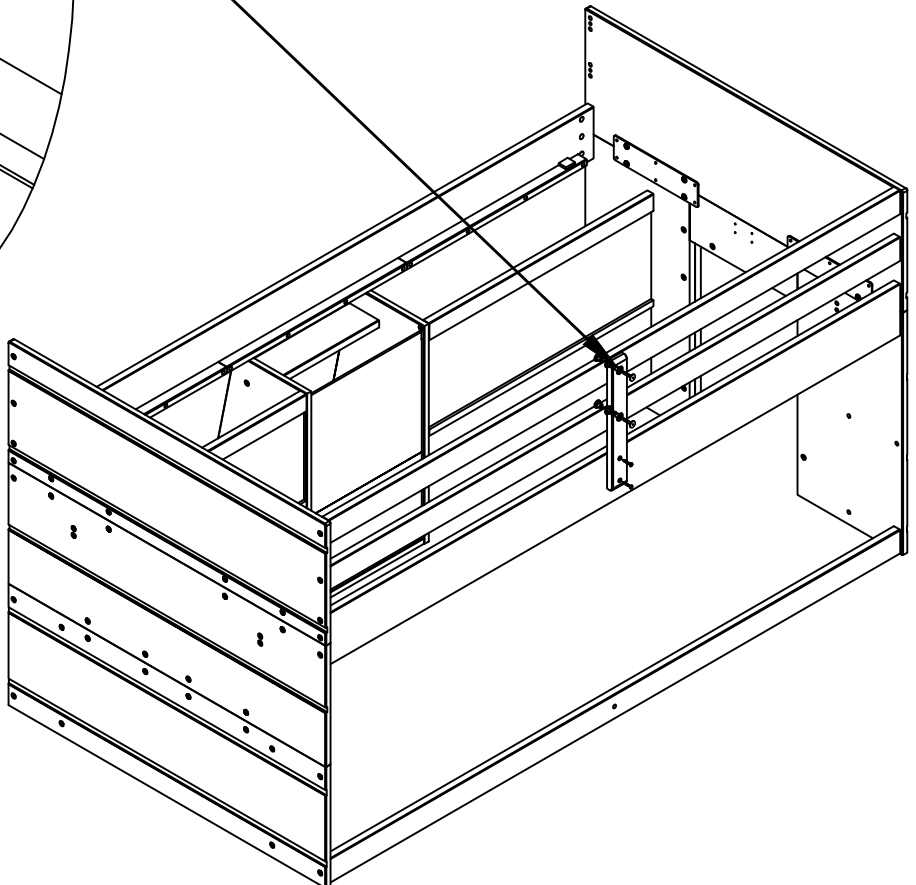

Right
Droit
Derecha

Left
Gauche
Izquierda

Right
Droit
Derecha

Left
Gauche
Izquierda

- 20674 (45*76*25mm) 2x
- ~~20055 (4*30mm)~~
- 20010 (3*15mm) 8x
- ~~20012(3*19mm)~~

- 20615 (4mm) 2x
- 20428 (M6*25mm) 2x
- 20123 (6*13mm) 2x