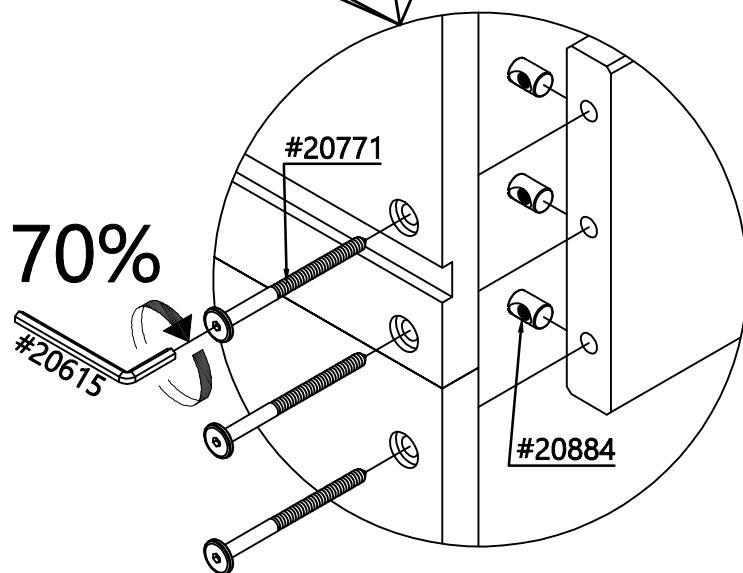

Right
Droit
Derecha

Right
Droit
Derecha

- X** 20792 (M8*30mm)
- X** 20124 (M6*30mm)
- X** 20428 (M6*25mm)
- 20771 (M6*80mm) 4x
- 20884 (φ12*17mm) 4x
- 20058 (φ10*30mm) 8x

70%

Left
Gauche
Izquierda

-  20792 (M8*30mm)
-  20124 (M6*30mm)
-  20428 (M6*25mm)
-  20771 (M6*80mm) 2x
-  20884 (φ12*17mm) 2x
-  20058 (φ10*30mm) 4x

Left
Gauche
Izquierda

Left
Gauche
Izquierda

70%

Right
Droit
Derecha

- ~~20771 (M6*80mm)~~
- ~~20792 (M8*30mm)~~
- ~~20428 (M6*25mm)~~
- 20124 (M6*30mm) 4x

80%

80%

80%