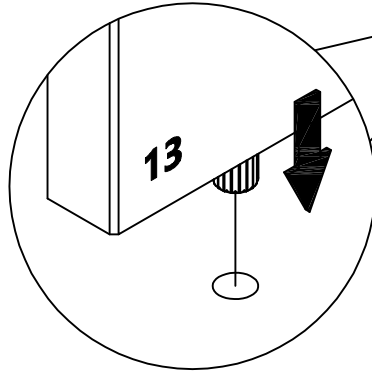

Right
Droit
Derecha

Right
Droit
Derecha

- X** 20792 (M8*30mm)
- X** 20124 (M6*30mm)
- X** 20428 (M6*25mm)
- 20771 (M6*80mm) 4x
- 20884 (φ12*17mm) 4x
- 20058 (φ10*30mm) 8x

70%

Left
Gauche
Izquierda

-  20792 (M8*30mm)
-  20124 (M6*30mm)
-  20428 (M6*25mm)
-  20771 (M6*80mm) 2x
-  20884 (φ12*17mm) 2x
-  20058 (φ10*30mm) 4x

Left
Gauche
Izquierda

Left
Gauche
Izquierda

70%

Right
Droit
Derecha

- ~~20771 (M6*80mm)~~
- ~~20792 (M8*30mm)~~
- ~~20428 (M6*25mm)~~
- 20124 (M6*30mm) 4x

80%

80%

80%

Right
Droit
Derecha

80%

Right
Droit
Derecha

Right
Droit
Derecha

-  20771 (M6*80mm) **X**
-  20792 (M8*30mm) **X**
-  20428 (M6*25mm) **X**
-  20124 (M6*30mm) 8x

Right
Droit
Derecha

Right
Droit
Derecha

Right
Droit
Derecha