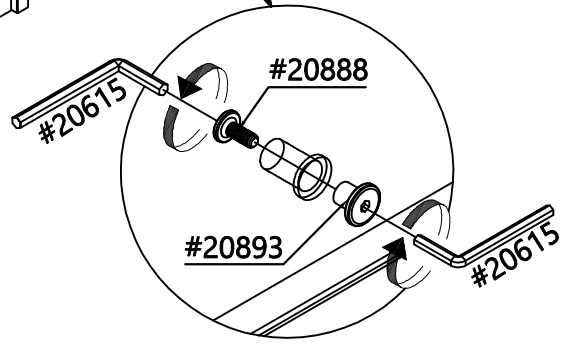

Left
Gauche
Izquierda

Right
Droit
Derecha

Right
Droit
Derecha

Left
Gauche
Izquierda

Right
Droit
Derecha

Left
Gauche
Izquierda

- ~~X~~ 20012 (3*19mm) 2x
- 20771 (M6*80mm) 2x
- ~~X~~ 20884 (φ12*17mm)
- ~~X~~ 20124 (M6*30mm)
- 20055 (4*30mm) 3x

Right
Droit
Derecha

20888 (M6*10mm)
10x

20893 (6*13mm)
10x

Left
Gauche
Izquierda

20888 (M6*10mm) 10x
20893 (6*13mm) 10x

ENGLISH

Thank you for your purchase. We hope you and your kids will love it!
Please keep these assembly instructions for future reference.