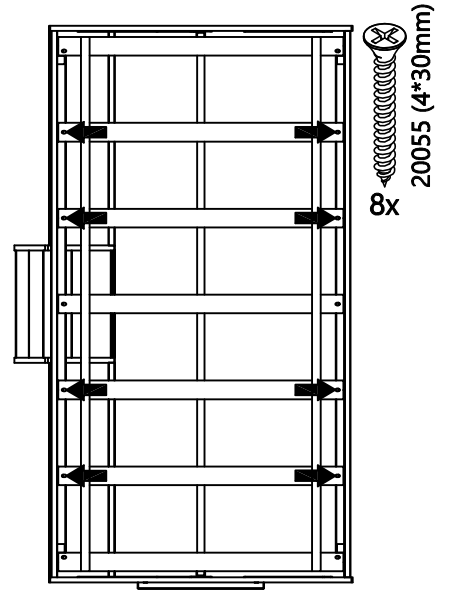

Left
Gauche
Izquierda

Right
Droit
Derecha