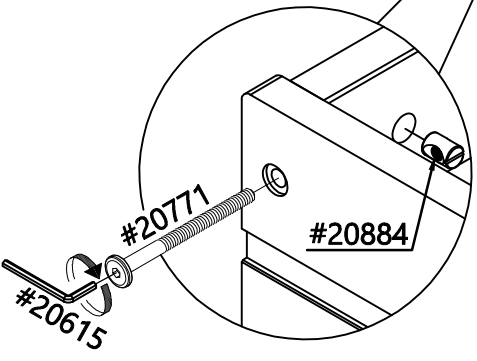

Left
Gauche
Izquierda

Right
Droit
Derecha

Right
Droit
Derecha

Left
Gauche
Izquierda

Right
Droit
Derecha

Left
Gauche
Izquierda

- ~~X~~ 20012 (3*19mm) 2x
- 20771 (M6*80mm) 2x
- ~~X~~ 20884 (φ12*17mm)
- ~~X~~ 20124 (M6*30mm)
- 20055 (4*30mm) 3x

Right
Droit
Derecha

20888 (M6*10mm)
10x

20893 (6*13mm)
10x

Left
Gauche
Izquierda

20888 (M6*10mm) 10x
20893 (6*13mm) 10x

ENGLISH

Thank you for your purchase. We hope you and your kids will love it!
Please keep these assembly instructions for future reference.