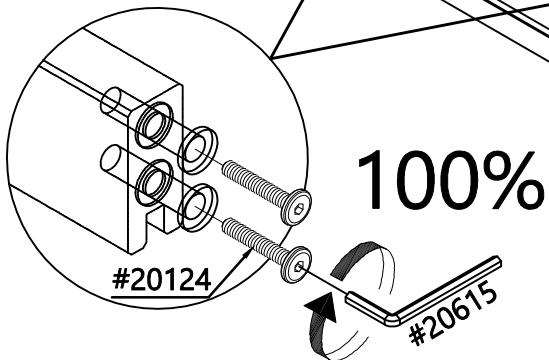

Left
Gauche
Izquierda

Left
Gauche
Izquierda

70%

Right
Droit
Derecha

- ~~20771 (M6*80mm)~~
- ~~20792 (M8*30mm)~~
- ~~20428 (M6*25mm)~~
- 20124 (M6*30mm) 4x

80%

80%

80%

Right
Droit
Derecha

80%

Right
Droit
Derecha

Right
Droit
Derecha

-  20771 (M6*80mm) **X**
-  20792 (M8*30mm) **X**
-  20428 (M6*25mm) **X**
-  20124 (M6*30mm) 8x

Right
Droit
Derecha

Right
Droit
Derecha

Right
Droit
Derecha