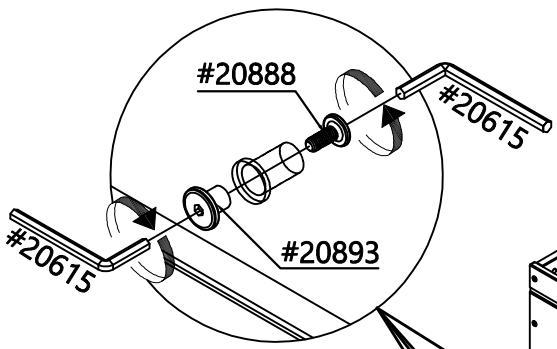

Left
Gauche
Izquierda

Right
Droit
Derecha

Right
Droit
Derecha

Left
Gauche
Izquierda

Right
Droit
Derecha

Left
Gauche
Izquierda

- ~~X~~ 20012 (3*19mm) 2x
- 20771 (M6*80mm) 2x
- ~~X~~ 20884 (φ12*17mm)
- ~~X~~ 20124 (M6*30mm)
- 20055 (4*30mm) 3x

Right
Droit
Derecha

20888 (M6*10mm)
10x

20893 (6*13mm)
10x

Left
Gauche
Izquierda

20888 (M6*10mm) 10x
20893 (6*13mm) 10x

ENGLISH

Thank you for your purchase. We hope you and your kids will love it!
Please keep these assembly instructions for future reference.