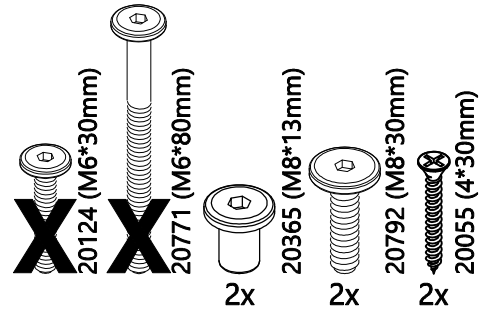

Right
Droit
Derecha

Left
Gauche
Izquierda

Right
Droit
Derecha

Left
Gauche
Izquierda

- 20674 (45*76*25mm) 2x
- ~~20055 (4*30mm)~~
- 20010 (3*15mm) 8x
- ~~20012(3*19mm)~~

- 20615 (4mm) 2x
- 20428 (M6*25mm) 2x
- 20123 (6*13mm) 2x

Left
Gauche
Izquierda

Right
Droit
Derecha

Right
Droit
Derecha

Left
Gauche
Izquierda

Right
Droit
Derecha

Left
Gauche
Izquierda

- ~~X~~ 20012 (3*19mm) 2x
- 20771 (M6*80mm) 2x
- ~~X~~ 20884 (φ12*17mm)
- ~~X~~ 20124 (M6*30mm)
- 20055 (4*30mm) 3x