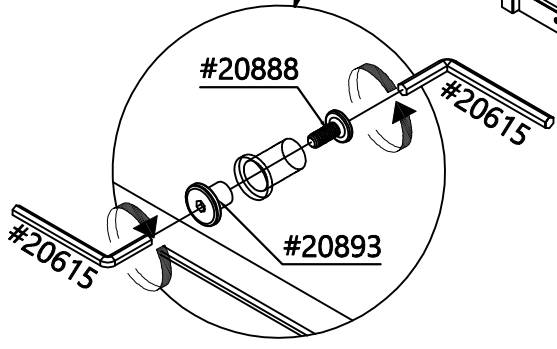

Left
Gauche
Izquierda

Right
Droit
Derecha

Right
Droit
Derecha

Left
Gauche
Izquierda

Right
Droit
Derecha

Left
Gauche
Izquierda

- ~~X~~ 20012 (3*19mm) 2x
- 20771 (M6*80mm) 2x
- ~~X~~ 20884 (φ12*17mm)
- ~~X~~ 20124 (M6*30mm)
- 20055 (4*30mm) 3x

Right
Droit
Derecha

20888 (M6*10mm)
10x

20893 (6*13mm)
10x

Left
Gauche
Izquierda

20888 (M6*10mm) 10x
20893 (6*13mm) 10x

ENGLISH

Thank you for your purchase. We hope you and your kids will love it!
Please keep these assembly instructions for future reference.