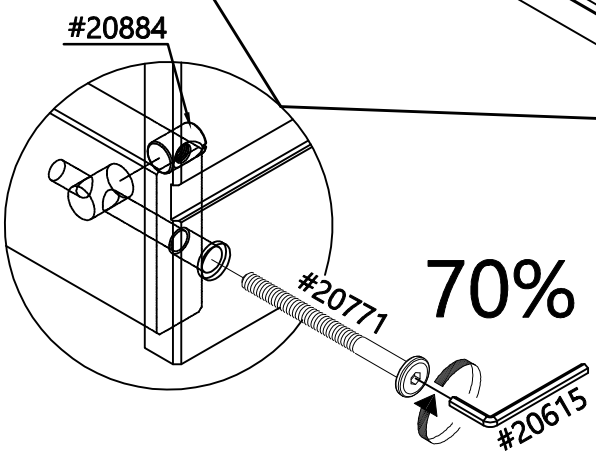

Right
Droit
Derecha

Right
Droit
Derecha

- X** 20792 (M8*30mm)
- X** 20124 (M6*30mm)
- X** 20428 (M6*25mm)
- 20771 (M6*80mm) 4x
- 20884 (φ12*17mm) 4x
- 20058 (φ10*30mm) 8x

70%

Left
Gauche
Izquierda

-  20792 (M8*30mm)
-  20124 (M6*30mm)
-  20428 (M6*25mm)
-  20771 (M6*80mm) 2x
-  20884 (φ12*17mm) 2x
-  20058 (φ10*30mm) 4x

Left
Gauche
Izquierda

Left
Gauche
Izquierda

70%

Right
Droit
Derecha

- ~~20771 (M6*80mm)~~
- ~~20792 (M8*30mm)~~
- ~~20428 (M6*25mm)~~
- 20124 (M6*30mm) 4x

80%

80%

80%