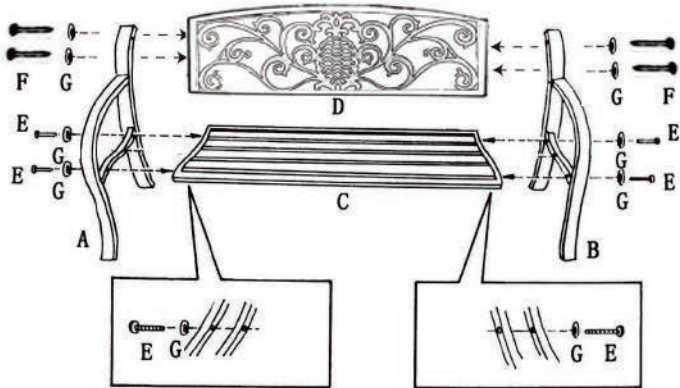

# Plow & Hearth®

39469 VRT PINEAPPLE BENCH  
 Approximate time to assemble: 20 minutes

 <p><b>A</b> 1 PC</p>	 <p><b>B</b> 1 PC</p>	 <p><b>C</b> 1 PC</p>
		 <p><b>D</b> 1 PC</p>
 <p><b>E</b> 4 PCS</p>	 <p><b>F</b> 4 PCS</p>	 <p><b>G</b> 8 PCS</p>
		 <p><b>H</b> 1 PC</p>