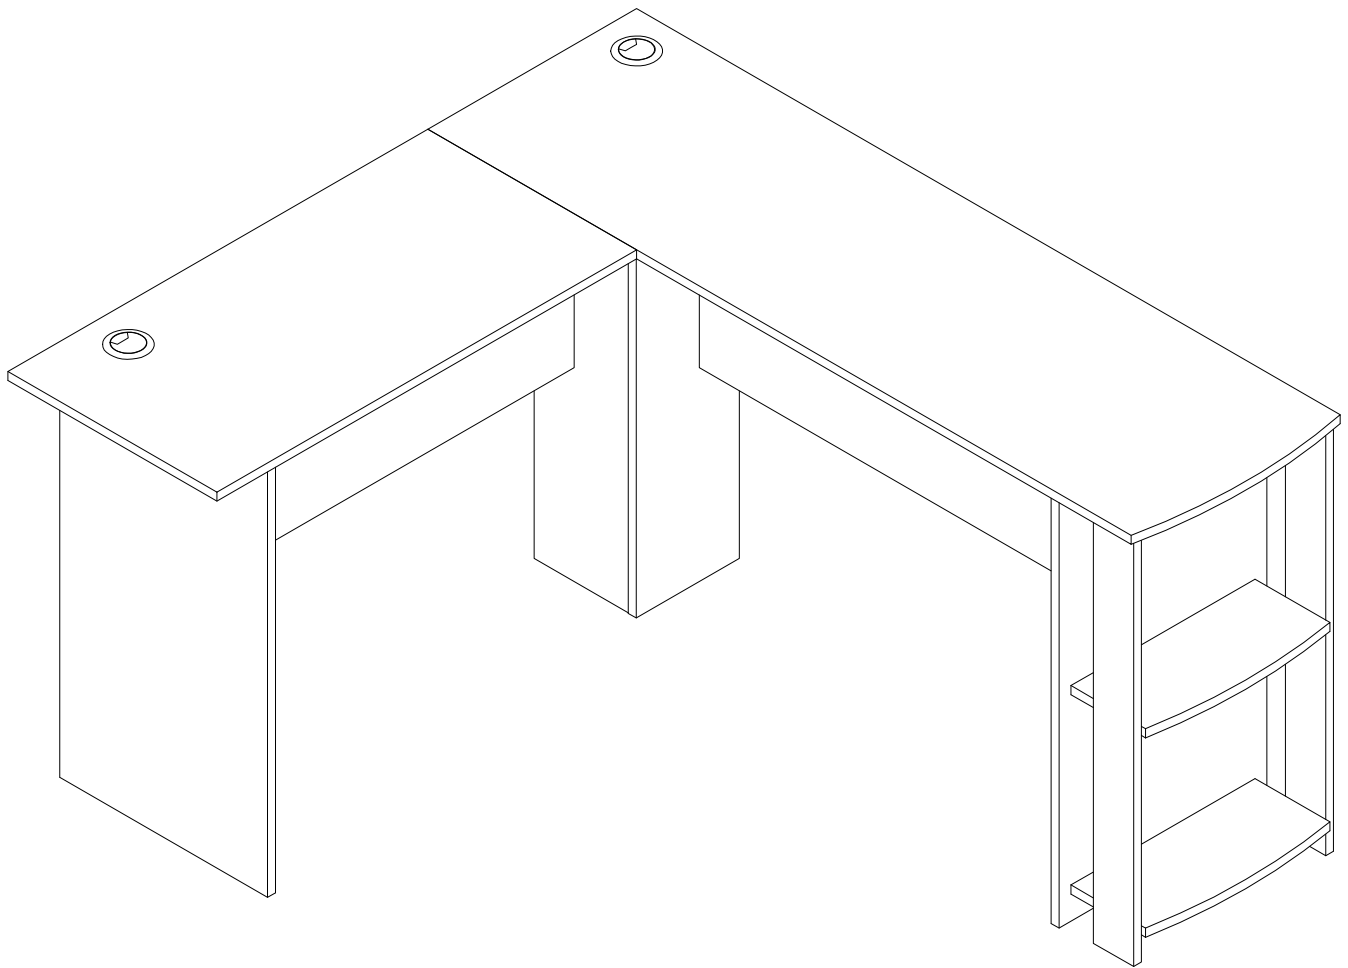

ASSEMBLY INSTRUCTIONS INSTRUCTIONS D'ASSEMBLAGE

COMPUTER DESK 55L DARK TAUPE L-SHAPED 2 SHELVES
BUREAU 55L TAUPE FONCÉ EN FORME DE L 2 ÉTAGÈRES

A 26PCS

φ15x9mm

B 26PCS

4x40mm

C 12PCS

6x30mm

D 32PCS

8x50mm

E 2PCS

F 8PCS

G 2PCS

φ20mm

H 31PCS

 φ15x9mm B 26PCS		 4x40mm C 12PCS		 6x30mm D 32PCS		 8x50mm E 2PCS		 F 8PCS		 G 2PCS		 φ20mm H 31PCS	
--	--	---	--	---	--	--	--	---	--	--	--	--	--