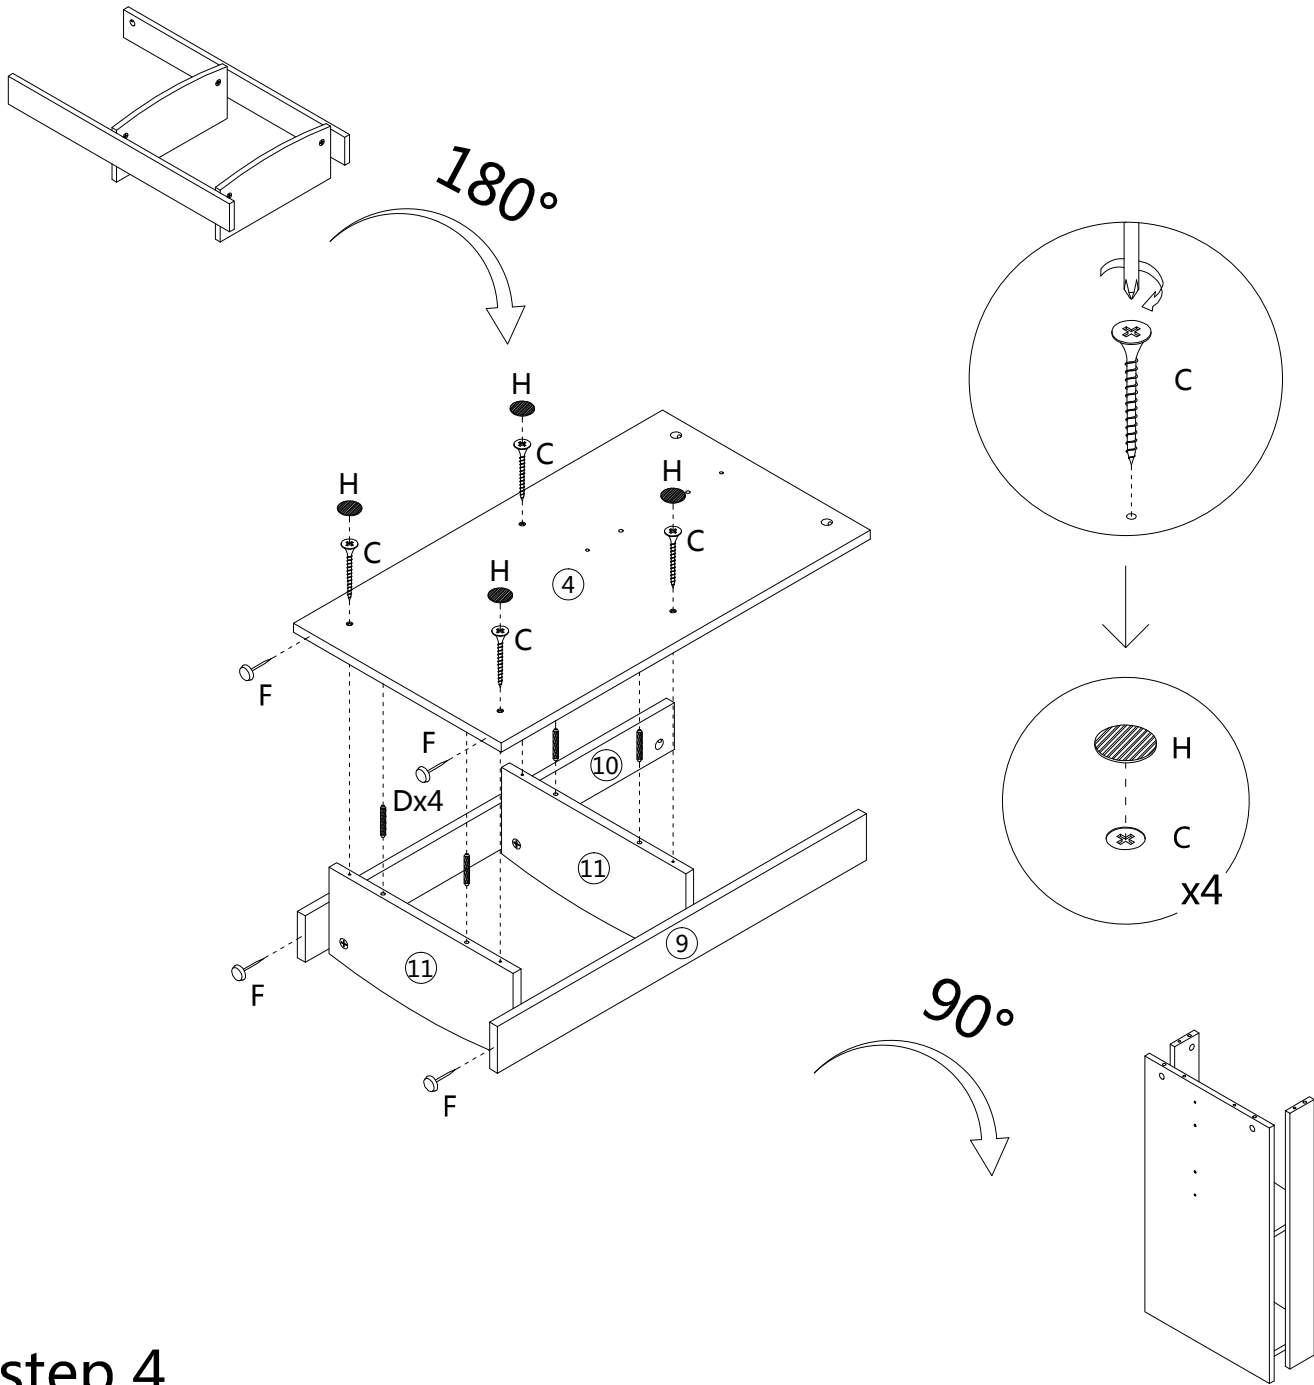

step 3

step 4