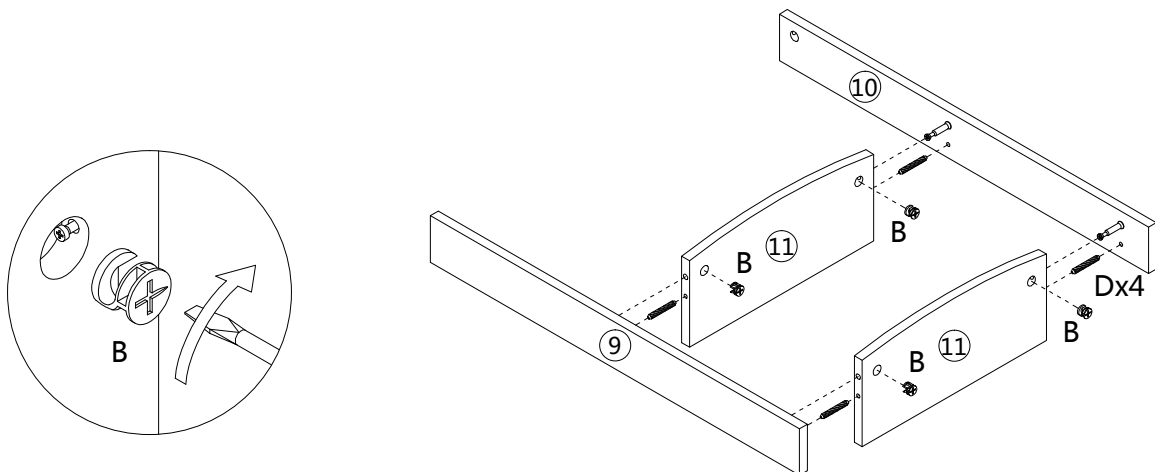

ASSEMBLY INSTRUCTIONS INSTRUCTIONS D'ASSEMBLAGE

COMPUTER DESK 55L DARK TAUPE L-SHAPED 2 SHELVES
BUREAU 55L TAUPE FONCÉ EN FORME DE L 2 ÉTAGÈRES

A 26PCS

φ15x9mm

B 26PCS

4x40mm

C 12PCS

6x30mm

D 32PCS

8x50mm

E 2PCS

F 8PCS

G 2PCS

φ20mm

H 31PCS

 φ15x9mm B 26PCS		 4x40mm C 12PCS		 6x30mm D 32PCS		 8x50mm E 2PCS		 F 8PCS		 G 2PCS		 φ20mm H 31PCS	
--	--	---	--	---	--	--	--	---	--	--	--	--	--

step 1

step 2

step 3

step 4

step 5

step 6

step 7

step 8