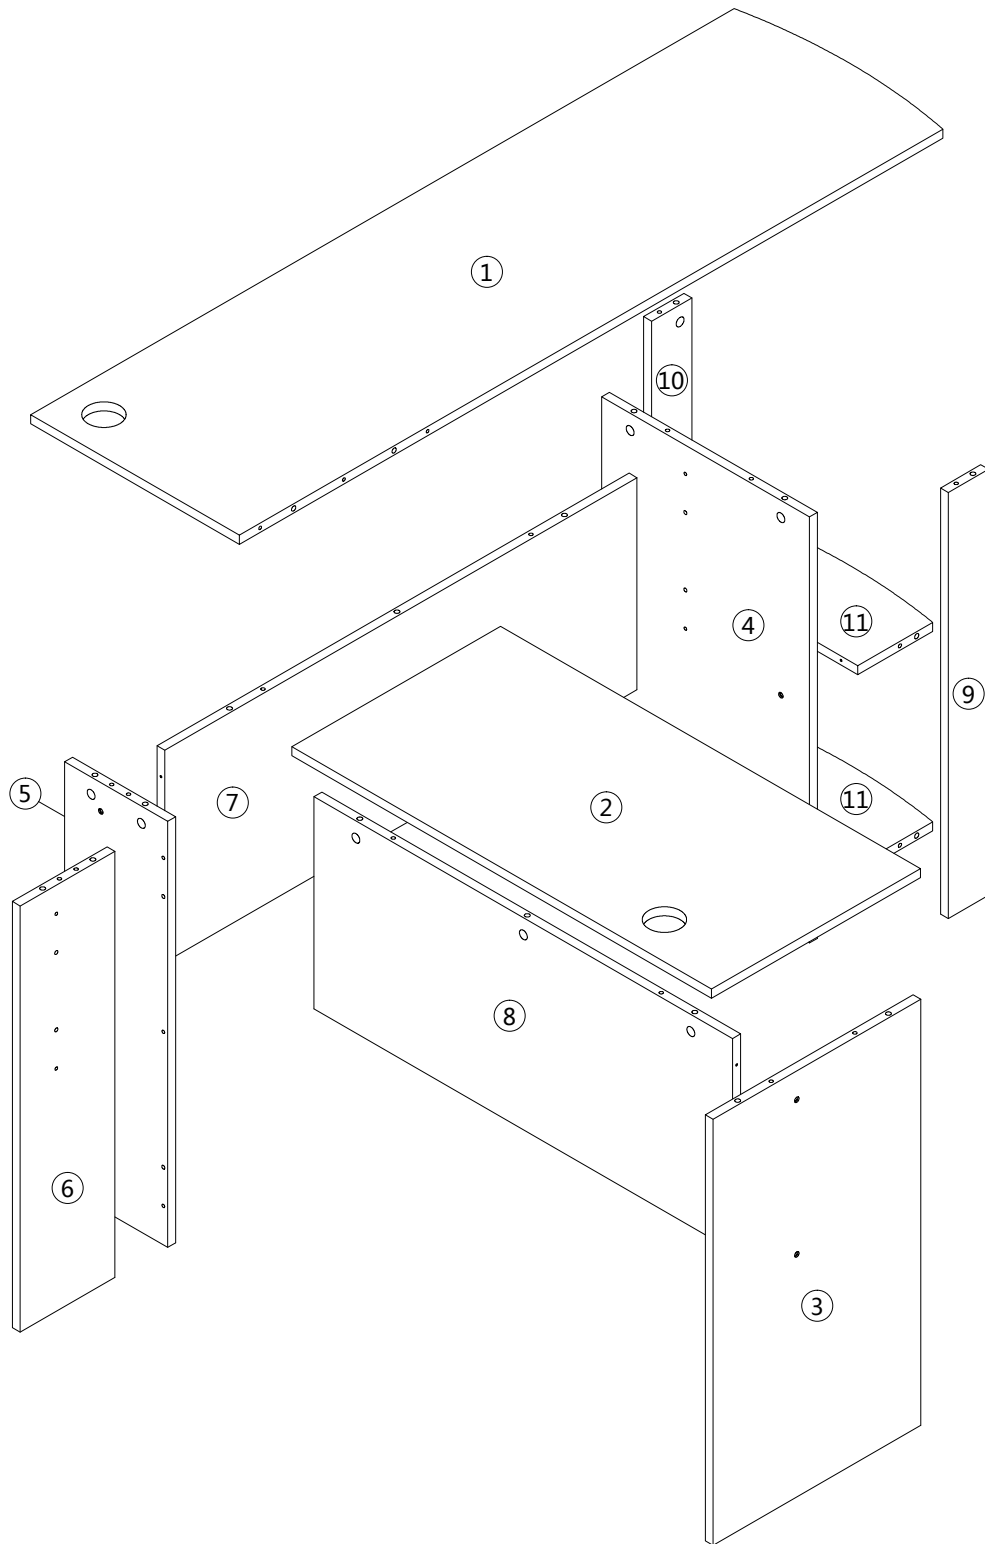

ASSEMBLY INSTRUCTIONS INSTRUCTIONS D'ASSEMBLAGE

COMPUTER DESK 55L DARK TAUPE L-SHAPED 2 SHELVES
BUREAU 55L TAUPE FONCÉ EN FORME DE L 2 ÉTAGÈRES

A 26PCS

φ15x9mm

B 26PCS

4x40mm

C 12PCS

6x30mm

D 32PCS

8x50mm

E 2PCS

F 8PCS

G 2PCS

φ20mm

H 31PCS

 φ15x9mm B 26PCS		 4x40mm C 12PCS		 6x30mm D 32PCS		 8x50mm E 2PCS		 F 8PCS		 G 2PCS		 φ20mm H 31PCS	
--	--	---	--	---	--	--	--	---	--	--	--	--	--