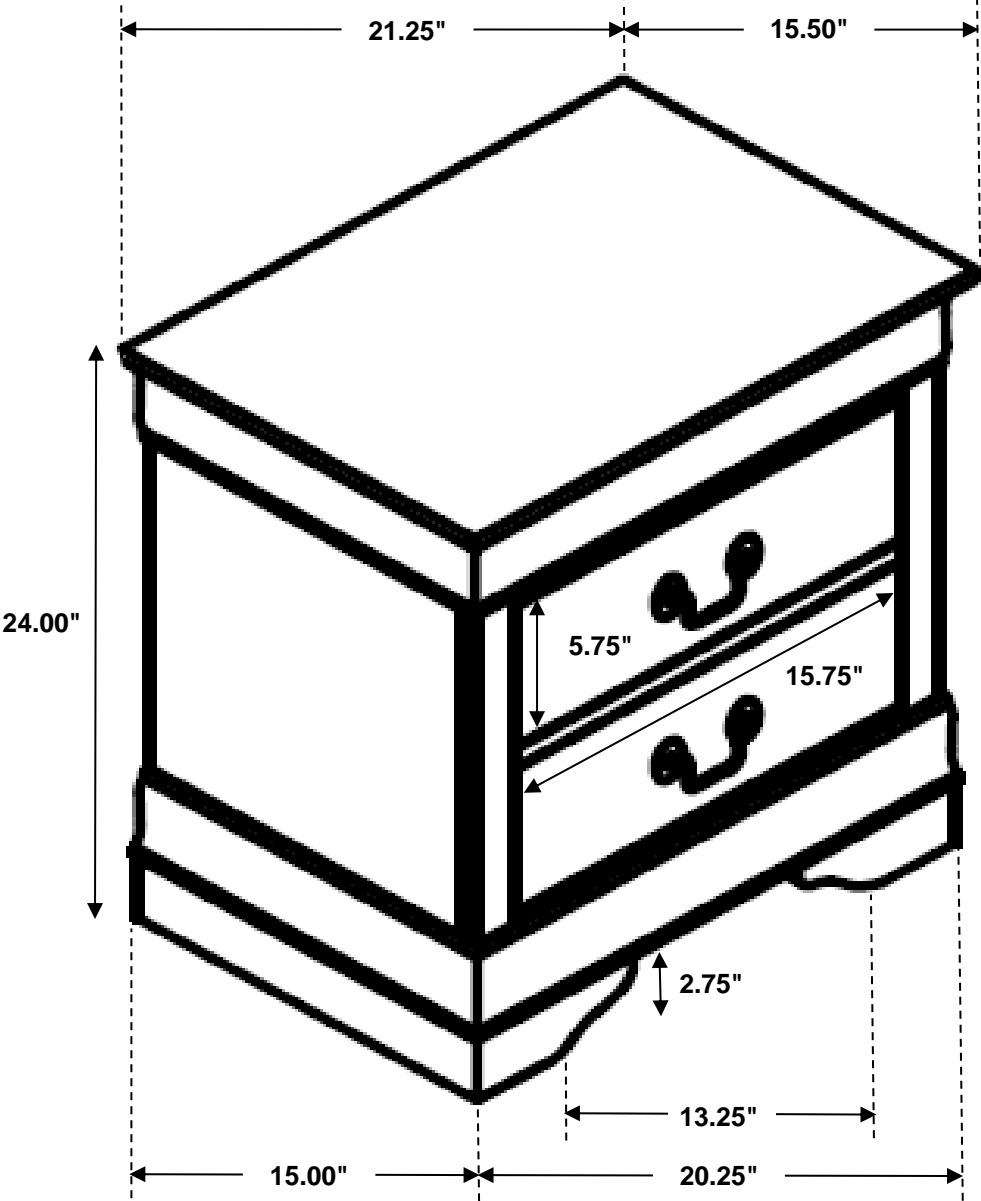

Inner Size of Drawer : 13.25"W X 10.75"D X 3.75"H X 0.50"T

Note : Dimension tolerance  $\pm 5\%$