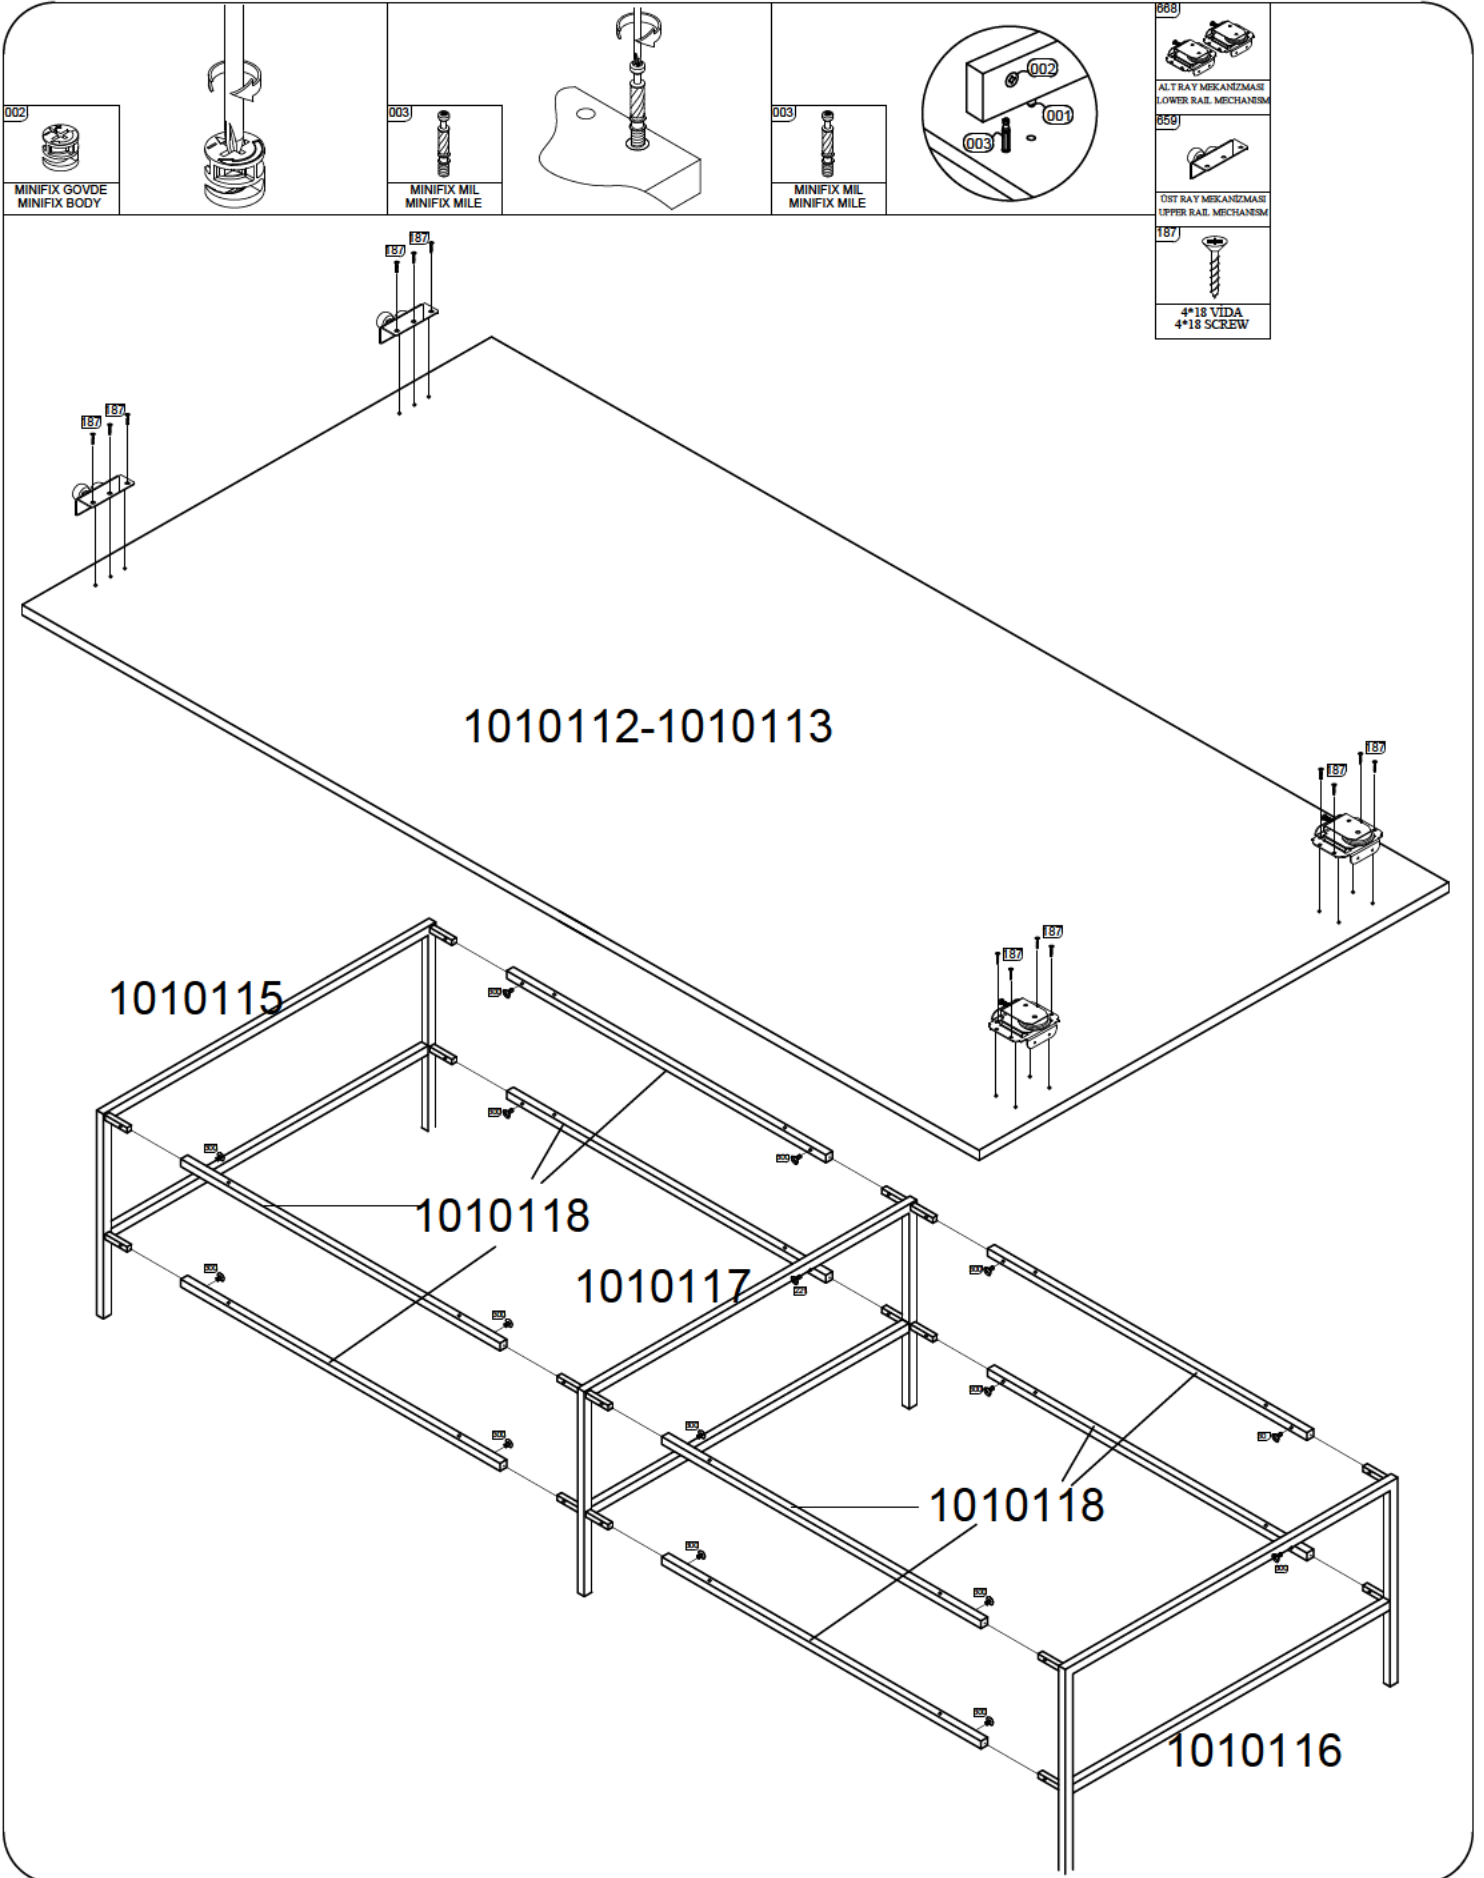

120LK GARDIROP 120LK WARDROBE