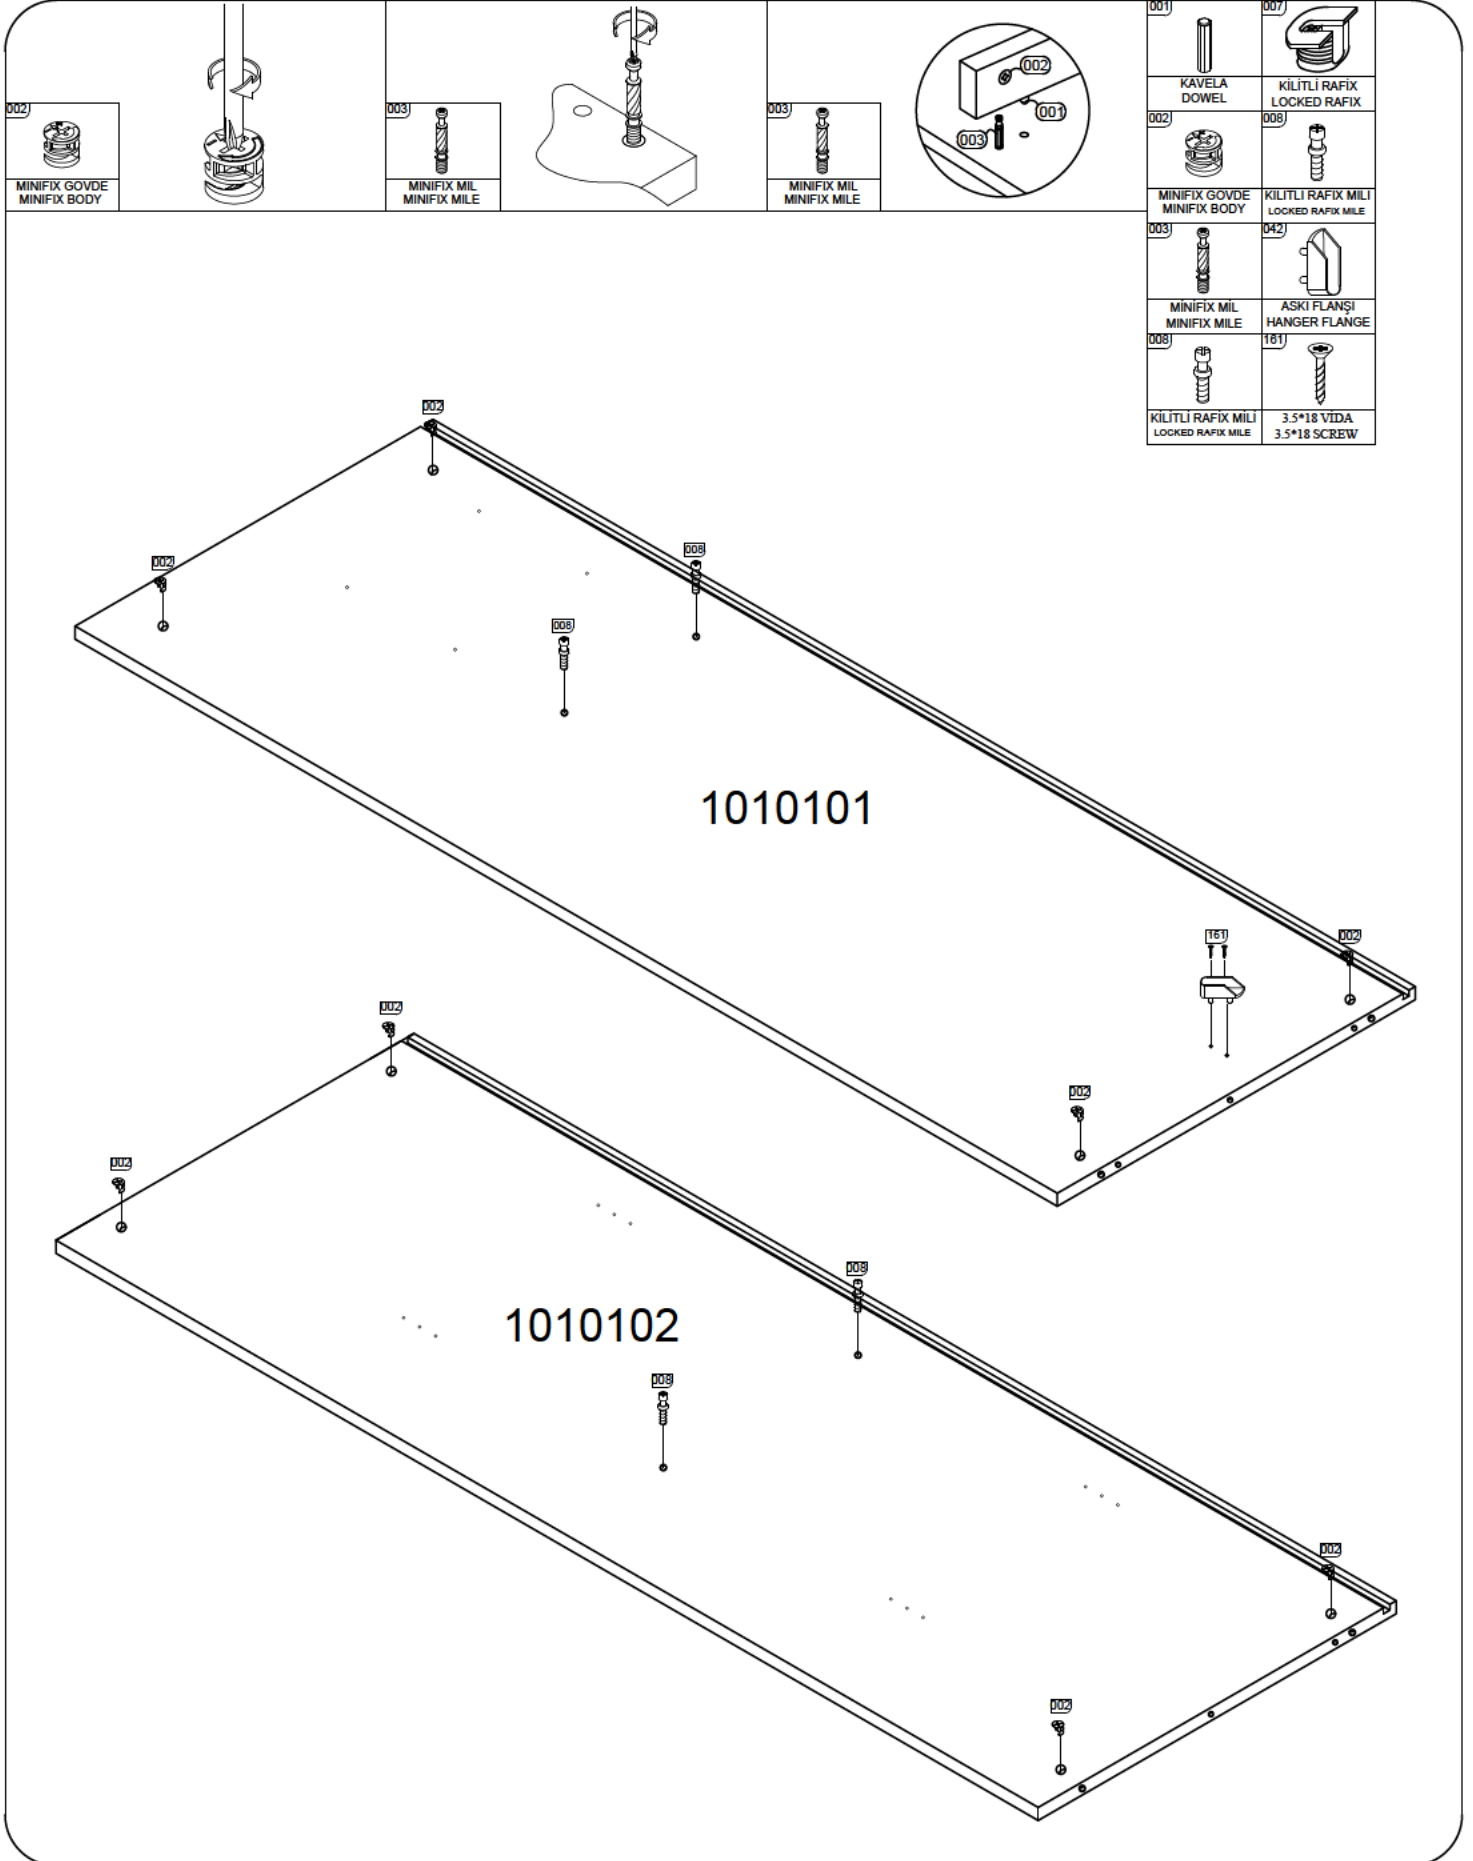

120LK GARDIROP 120LK WARDROBE