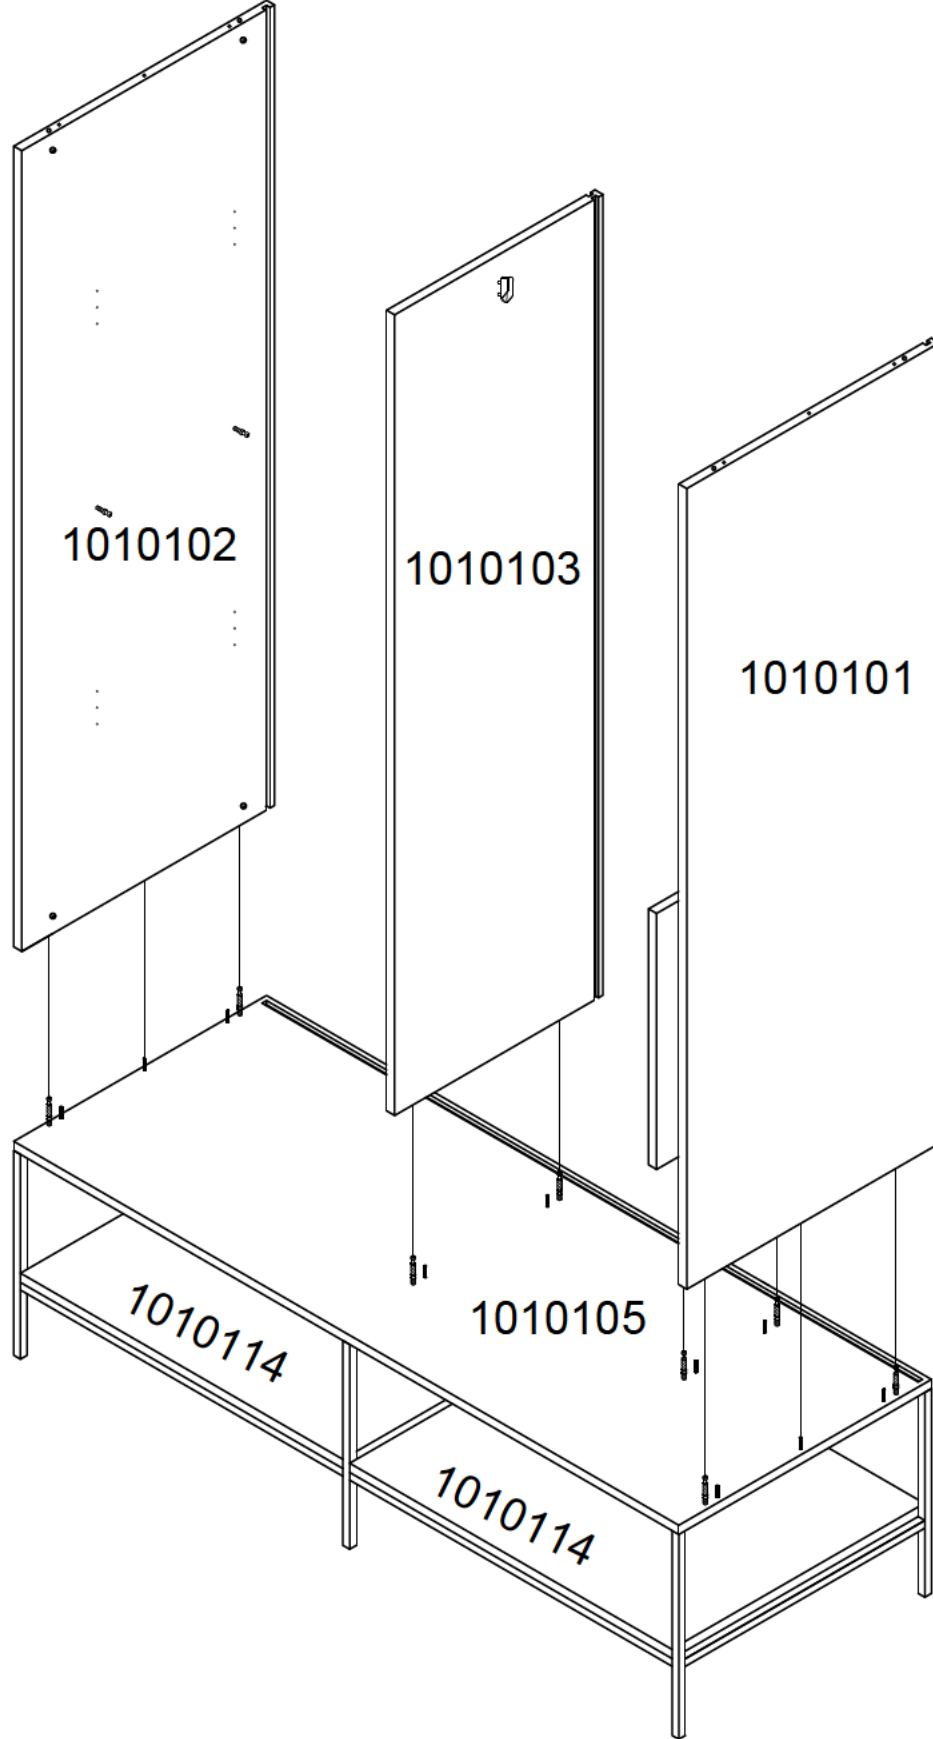

120LK GARDIROP
120LK WARDROBE

ŞEMA 2