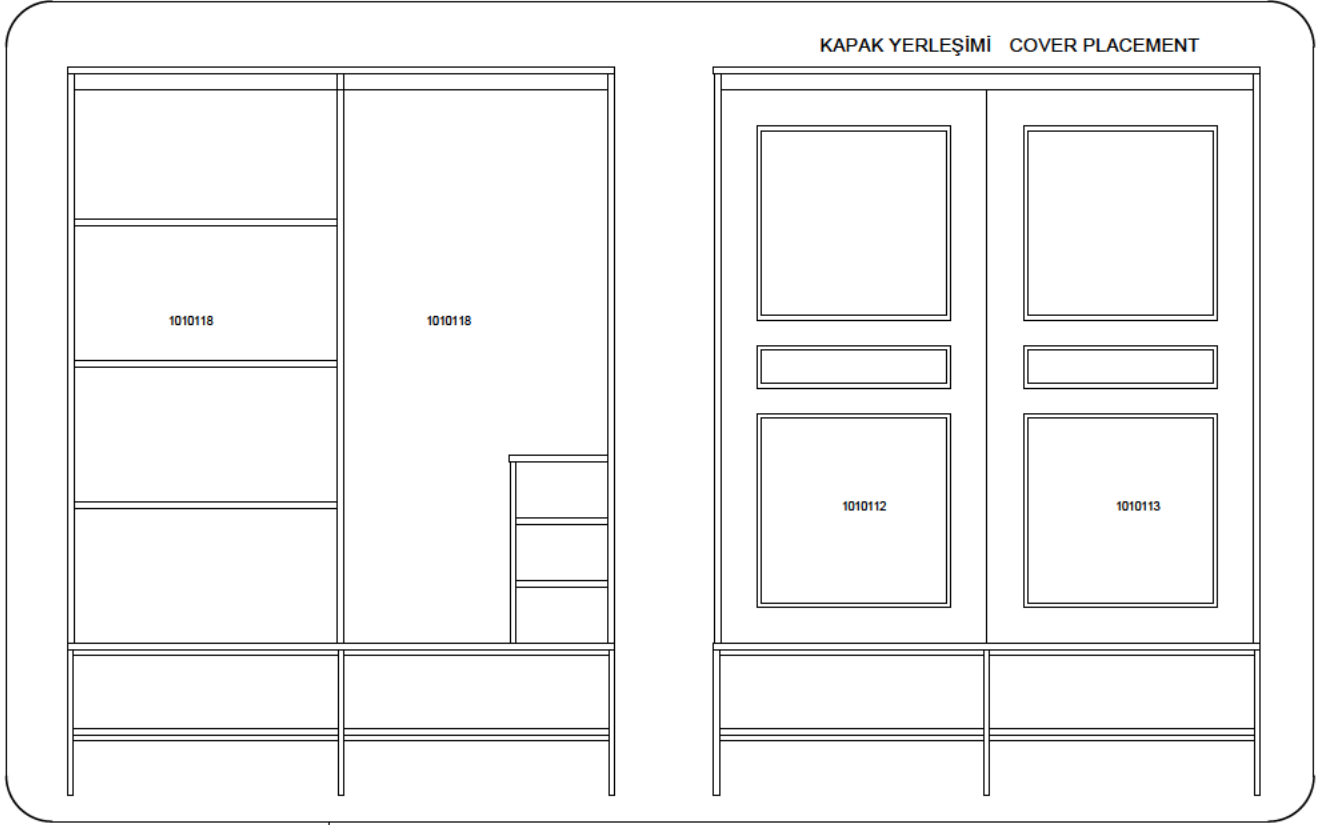

120 CM SÜRGÜLÜ GARDIROP  
120 CM SLIDING WARDROBE

AKSESUARLAR  
ATTACHMENTS

ADI NAME	KAVELA 8*35 DOWEL	MİNİFİX GÖVDE MINIFIX BODY	MİNİFİX MİL MINIFIX MILE	MİNİFİX TAPA MINIFIX TAPA	KİLİTLİ RAFİX MİLİ LOCKED RAFİX MILE	KİLİTLİ RAFİX LOCKED RAFİX
ŞEKİL SHAPE	001	002	003	006	008	007
ADET TOTAL	23	20	20	20	6	6
ADI NAME	ARKALIK SABİTLEME BACKGROUND FITTING	3.5*30 VIDA 3.5*30 SCREW	3.5*18 VIDA 3.5*18 SCREW	4*18 VIDA Kapak Mekanizmasının için 4*18 SCREW For Cover Mechanism	ASKI BORUSU HANGER TUBE	ASKI FLANŞI HANGER FLANGE
ŞEKİL SHAPE	049	166	161	187	244	042
ADET TOTAL	16	16	4	28	1 (564 mm)	2
ADI NAME	SURGU SİSTEM ALT RAY SLIDING SYSTEM LOWER RAIL	SURGU SİSTEM UST RAY SLIDING SYSTEM TOP RAIL	ALT RAY MEKANİZMASI LOWER RAIL MECHANISM	UST RAY MEKANİZMASI UPPER RAIL MECHANISM	Alyan Anahtar 4 lük	Mercimek başlı silindirik çektirme
ŞEKİL SHAPE	412	413	668	659	420	300
ADET TOTAL	1* ÜRÜN ÜZERİNDE 1* ON PRODUCT	1* ÜRÜN ÜZERİNDE 1* ON PRODUCT	2 TKM 2 SET	2 TKM 2 SET	1	METRİK 6 10 MM 16
ADI NAME						
ŞEKİL SHAPE						
ADET TOTAL						
ADI NAME						
ŞEKİL SHAPE						
ADET TOTAL						

# 120 CM SÜRGÜLÜ GARDIROP 120 CM SLIDING WARDROBE

PARÇA / COMPONENT		
KOD CODE	ADI / NAME	ADET TOTAL
1010101	SOL YAN PANEL	1
	LEFT SIDE PANEL	
1010102	SAĞ YAN PANEL	1
	RIGHT SIDE PANEL	
1010103	ORTA DİK PANEL	1
	MIDDLE PERPENDICULAR PANEL	
1010104	ALT PANEL	1
	LOWER PANEL	
1010105	ÜST PANEL	1
	TOP PANEL	
1010106	TAÇ PANEL	1
	CORONET PANEL	
1010107	SAĞ BÖLÜM DİK PANEL	1
	RIGHT SECTION VERTICAL PANEL	
1010108	SAĞ BÖLÜM ÜST RAF PANEL	1
	RIGHT SECTION UPPER SHELF PANEL	
1010109	SAĞ BÖLÜM ALT RAF PANEL	2
	RIGHT SECTION BOTTOM SHELF PNL	
1010110	SOL BÖLÜM SABİT RAF PANEL	1
	LEFT FIXED SHELF PANEL	