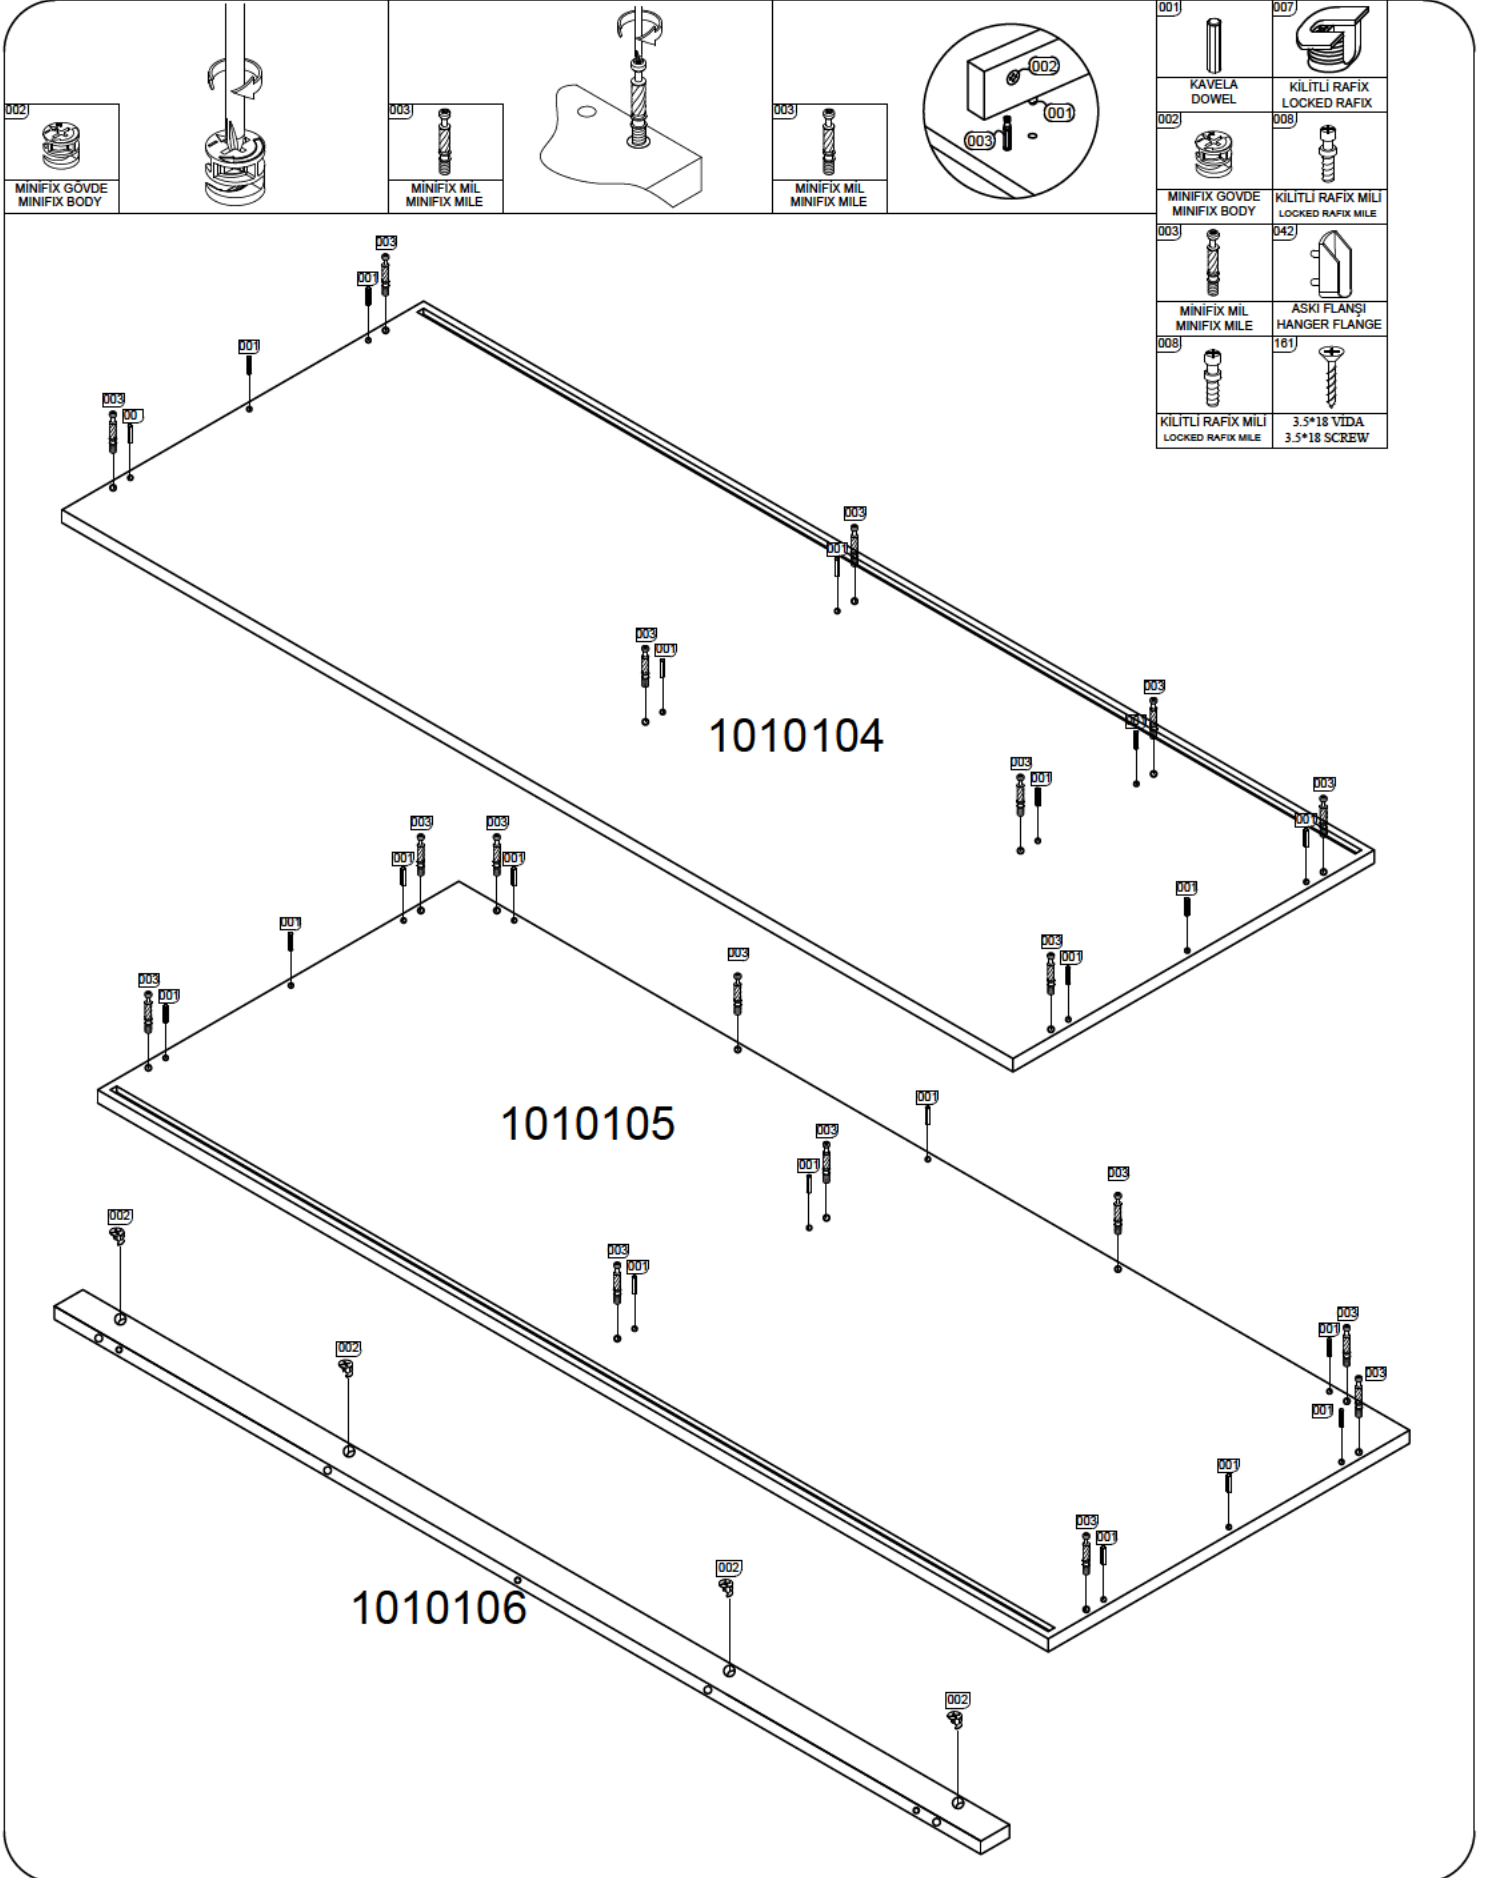

120LK GARDIROP 120LK WARDROBE