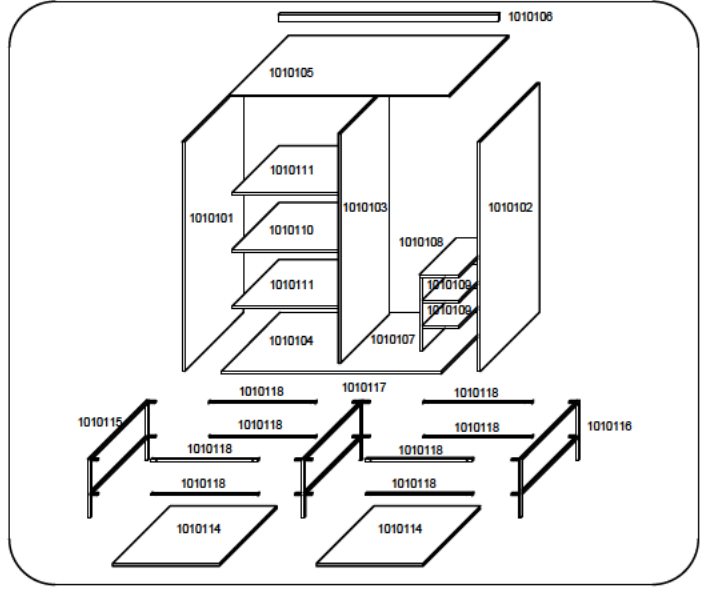

120 CM SÜRGÜLÜ GARDIROP  
120 CM SLIDING WARDROBE

AKSESUARLAR  
ATTACHMENTS

ADI NAME	KAVELA 8*35 DOWEL	MİNİFİX GÖVDE MINIFIX BODY	MİNİFİX MİL MINIFIX MILE	MİNİFİX TAPA MINIFIX TAPA	KİLİTLİ RAFİX MİLİ LOCKED RAFİX MILE	KİLİTLİ RAFİX LOCKED RAFİX
ŞEKİL SHAPE	001	002	003	006	008	007
ADET TOTAL	23	20	20	20	6	6
ADI NAME	ARKALIK SABİTLEME BACKGROUND FITTING	3.5*30 VIDA 3.5*30 SCREW	3.5*18 VIDA 3.5*18 SCREW	4*18 VIDA Kapak Mekanizmasının için 4*18 SCREW For Cover Mechanism	ASKI BORUSU HANGER TUBE	ASKI FLANŞI HANGER FLANGE
ŞEKİL SHAPE	049	166	161	187	244	042
ADET TOTAL	16	16	4	28	1 (564 mm)	2
ADI NAME	SURGU SİSTEM ALT RAY SLIDING SYSTEM LOWER RAIL	SURGU SİSTEM UST RAY SLIDING SYSTEM TOP RAIL	ALT RAY MEKANİZMASI LOWER RAIL MECHANISM	UST RAY MEKANİZMASI UPPER RAIL MECHANISM	Alyan Anahtar 4 lük	Mercimek başlı silindirik çektirme
ŞEKİL SHAPE	412	413	668	659	420	300
ADET TOTAL	1* ÜRÜN ÜZERİNDE 1* ON PRODUCT	1* ÜRÜN ÜZERİNDE 1* ON PRODUCT	2 TKM 2 SET	2 TKM 2 SET	1	METRİK 6 10 MM 16
ADI NAME						
ŞEKİL SHAPE						
ADET TOTAL						
ADI NAME						
ŞEKİL SHAPE						
ADET TOTAL						

# 120 CM SÜRGÜLÜ GARDIROP 120 CM SLIDING WARDROBE

PARÇA / COMPONENT		
KOD CODE	ADI / NAME	ADET TOTAL
1010101	SOL YAN PANEL	1
	LEFT SIDE PANEL	
1010102	SAĞ YAN PANEL	1
	RIGHT SIDE PANEL	
1010103	ORTA DİK PANEL	1
	MIDDLE PERPENDICULAR PANEL	
1010104	ALT PANEL	1
	LOWER PANEL	
1010105	ÜST PANEL	1
	TOP PANEL	
1010106	TAÇ PANEL	1
	CORONET PANEL	
1010107	SAĞ BÖLÜM DİK PANEL	1
	RIGHT SECTION VERTICAL PANEL	
1010108	SAĞ BÖLÜM ÜST RAF PANEL	1
	RIGHT SECTION UPPER SHELF PANEL	
1010109	SAĞ BÖLÜM ALT RAF PANEL	2
	RIGHT SECTION BOTTOM SHELF PNL	
1010110	SOL BÖLÜM SABİT RAF PANEL	1
	LEFT FIXED SHELF PANEL	