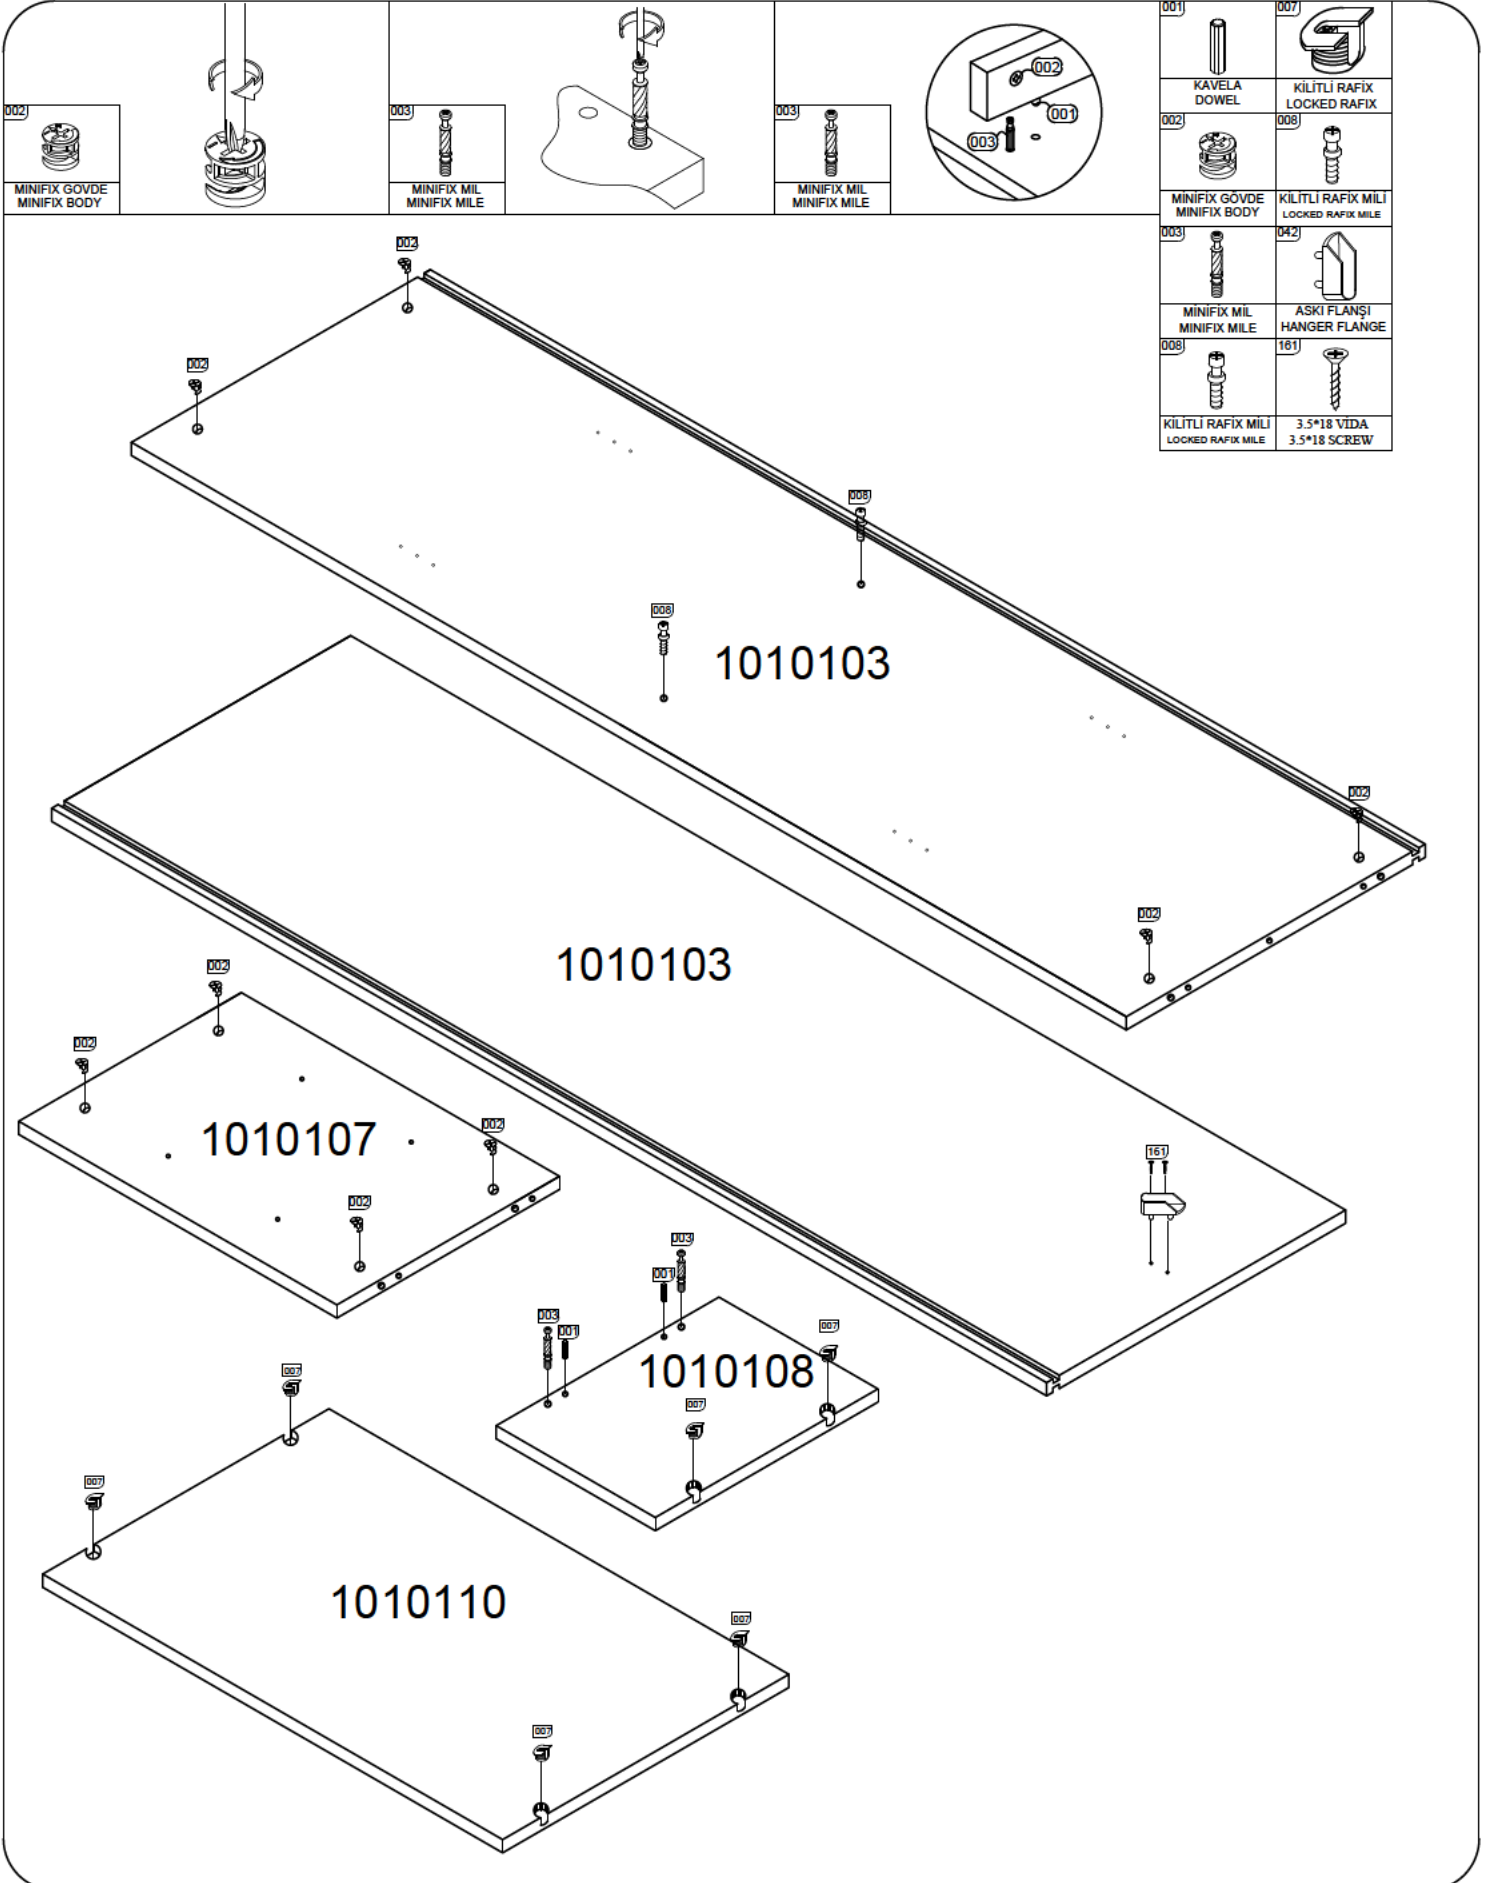

120LK GARDIROP 120LK WARDROBE