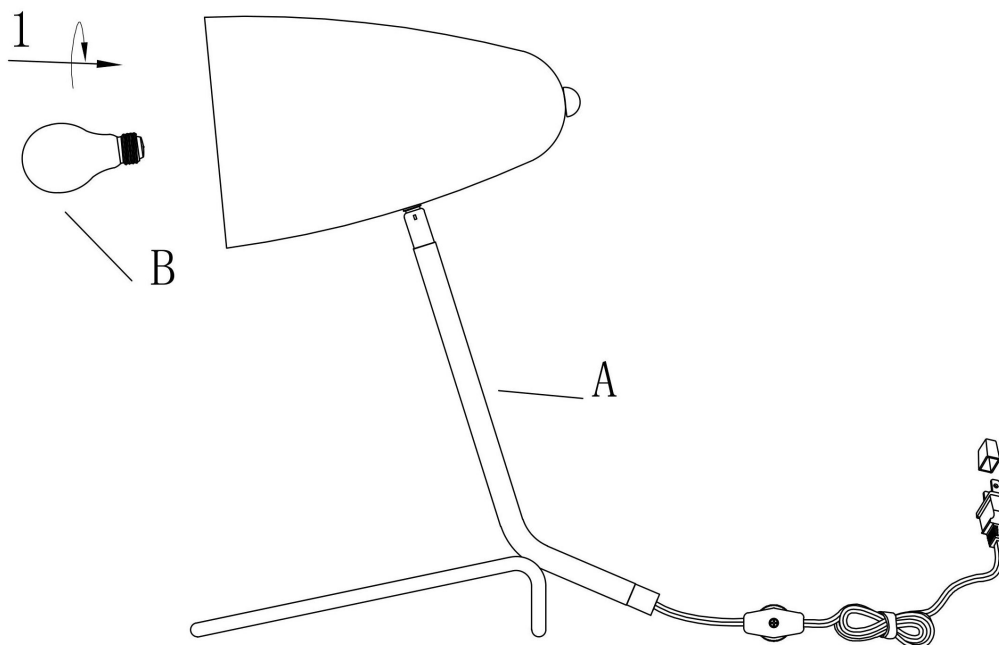

JAMISON TABLE LAMP

PARTS LIST/Liste des pièces	
A	 x1
B	 Bulb not included x1

Assembly Instructions:

1. Before assembling, turn the power switch off or unplug the lamp.
2. Use one (1) E12, Type G50, Max40W light bulb.
3. To avoid scratches and damages, use proper tools to assemble the lamp.
4. For safety, keep children away from the electric parts of the lamp.

If the external wire or cable is damaged, only the manufacturer, service agent or qualified electrician can do the repairing to avoid danger.

Instructions d'Assemblage:

1. Avant l'assemblage, couper la source d'alimentation du courant électrique.
2. Utiliser une ampoule (1) E12, Type G50, Max. 40W.
3. Pour éviter de faire des égratignures et dommages, ne pas se servir d'outils durs ou pointus pour l'assemblage de cette lampe.
4. Pour leur protection, tenir les enfants loin des conduits électriques.