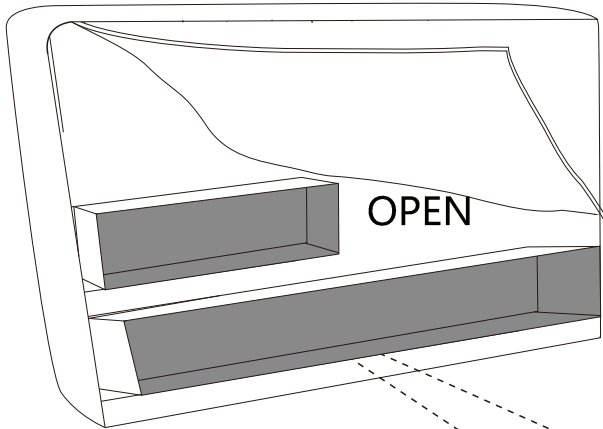

Center plastic slat

x26

D

Center Support bar

x2

I

Bed ear foot

x8

spare parts 2

<p>a</p>	 5/16*30mm x20	<p>d</p>	 5/16 x1
<p>b</p>	 5/16*50mm x8	<p>e</p>	 ø5/16" x8
<p>c</p>	 5/16 x28	<p>f</p>	 NUT x1

setp:1

setp:2

setp:3

setp:2

setp:3