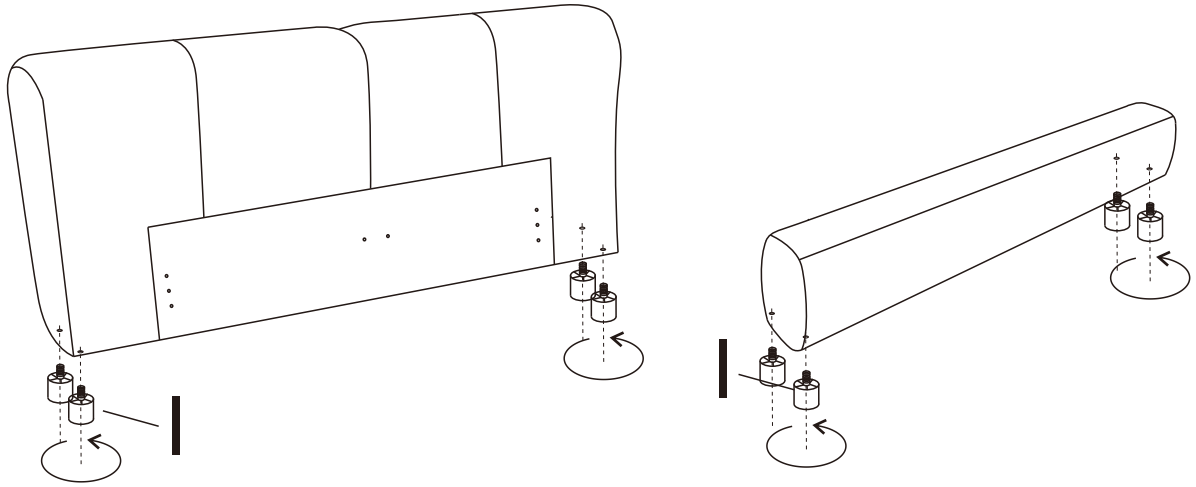

Center plastic slat

x26

D

Center Support bar

x2

I

Bed ear foot

x8

spare parts 2

<p>a</p>	 5/16*30mm x20	<p>d</p>	 5/16 x1
<p>b</p>	 5/16*50mm x8	<p>e</p>	 ø5/16" x8
<p>c</p>	 5/16 x28	<p>f</p>	 NUT x1

setp:1

setp:2

setp:3

setp:2

setp:3