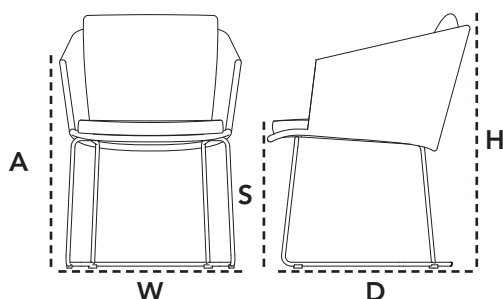

Dimensioner/Dimensions/Dimensionen

W	58cm	22.9"
D	62cm	24.5"
H	74,5cm	29.4"
S	42cm	16.6"
A	52cm	20.5"
Wgt	7,8kg	17.2lbs

Hynde/Cushions/Kissen

	7441 Selected PP
W	54cm 21.3"
D	50cm 19.7"
H	5cm 2"
Wgt	0,8kg 1.76lbs