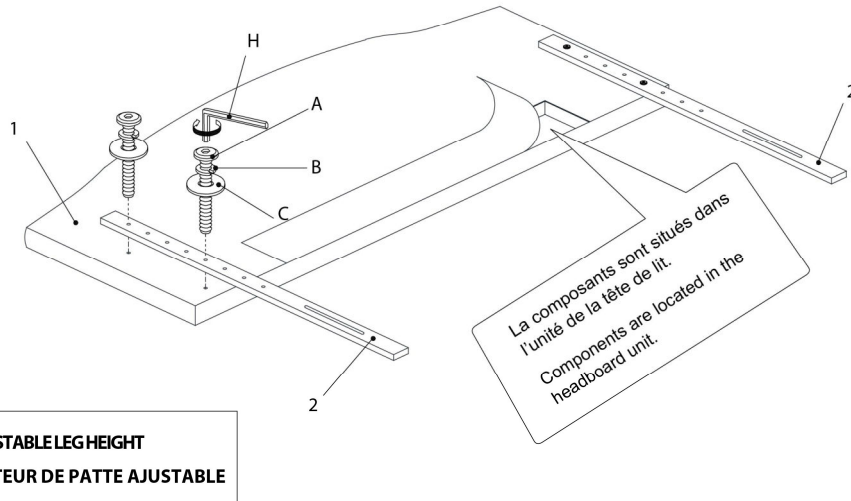

PIÈCE / PART #	IMAGE	DESCRIPTION	QTY / QTÉ
A		ASSEMBLING BOLT - Ø 3/8" X 2" BOULON D'ASSEMBLAGE - Ø 3/8" X 2"	4
B		LOCK WASHER - Ø 3/8" X 3/4" ENTRETOISE DE MÉTAL - Ø 3/8" X 3/4"	4
C		METAL WASHER - Ø 3/8" X 7/8" RONDELLE DE MÉTAL - Ø 3/8" X 7/8"	4
D		ASSEMBLING BOLT - Ø 1/4" X 2" BOULON D'ASSEMBLAGE - Ø 1/4" X 2"	4
E		LOCK WASHER - Ø 1/4" X 1/2" ENTRETOISE DE MÉTAL - Ø 1/4" X 1/2"	4

LISTE DES PIÈCES DE MONTAGE HARDWARE LIST

PIÈCE / PART #	IMAGE	DESCRIPTION	QTY / QTÉ
F		METAL WASHER - Ø 1/4" X 3/4" RONDELLE DE MÉTAL - Ø 1/4" X 3/4"	8
G		HEX NUT - M6 ÉCROU HEXAGONALE - M6	4
H		HEX KEY - M5 X 2 1/2" CLÉ HEXAGONALE - M5 X 2 1/2"	1
I		HEX KEY - M4 X 2 1/2" CLÉ HEXAGONALE - M4 X 2 1/2"	1

**OUTIL DE VÉRIFICATION DE DIMENSIONS DES PIÈCES
HARDWARE DIMENSIONS VERIFICATION TOOL**

ÉTAPE / STEP 1

ÉTAPE / STEP 2

ÉTAPE / STEP 3