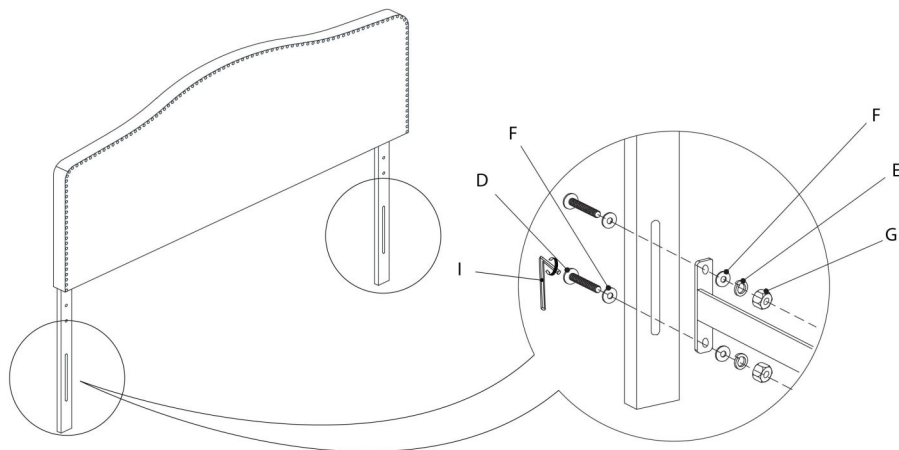

PIÈCE / PART #	IMAGE	DESCRIPTION	QTY / QTÉ
A		ASSEMBLING BOLT - Ø 3/8" X 2" BOULON D'ASSEMBLAGE - Ø 3/8" X 2"	4
B		LOCK WASHER - Ø 3/8" X 3/4" ENTRETOISE DE MÉTAL - Ø 3/8" X 3/4"	4
C		METAL WASHER - Ø 3/8" X 7/8" RONDELLE DE MÉTAL - Ø 3/8" X 7/8"	4
D		ASSEMBLING BOLT - Ø 1/4" X 2" BOULON D'ASSEMBLAGE - Ø 1/4" X 2"	4
E		LOCK WASHER - Ø 1/4" X 1/2" ENTRETOISE DE MÉTAL - Ø 1/4" X 1/2"	4

LISTE DES PIÈCES DE MONTAGE HARDWARE LIST

PIÈCE / PART #	IMAGE	DESCRIPTION	QTY / QTÉ
F		METAL WASHER - Ø 1/4" X 3/4" RONDELLE DE MÉTAL - Ø 1/4" X 3/4"	8
G		HEX NUT - M6 ÉCROU HEXAGONALE - M6	4
H		HEX KEY - M5 X 2 1/2" CLÉ HEXAGONALE - M5 X 2 1/2"	1
I		HEX KEY - M4 X 2 1/2" CLÉ HEXAGONALE - M4 X 2 1/2"	1

**OUTIL DE VÉRIFICATION DE DIMENSIONS DES PIÈCES
HARDWARE DIMENSIONS VERIFICATION TOOL**

ÉTAPE / STEP 1

ÉTAPE / STEP 2

ÉTAPE / STEP 3