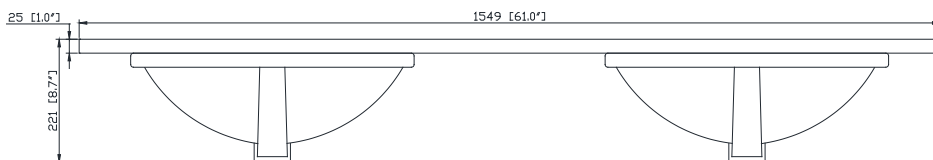

Colors / Finishes

- New Walnut

Nominal Dimension

- 61W x 22D x 33.6H inches

Components

Mirror
Vanity Top
Sink

Product Diagrams

Front

Back

Side

Top

Features

- 25mm thickness top material
- Pre-installed with rectangular sink CUM20WT-R
- Top pre-drilled for 8" widespread faucet
- 4" backsplash included

Caractéristiques

- Matériau supérieur de 25 mm d'épaisseur
- Pré-installé avec évier rectangulaire CUM20WT-R
- Dessus pré-percé pour un robinet large de 8 po
- Dossier de 4" inclus

Colors / Couleurs

- Cala White / Cala Blanc
- Carrara White / Blanc de Carrare

Nominal Dimension / Dimension Nominale

- 61W x 22D x 8.7H inches | 1549 x 560 x 221 mm

Product Diagrams / Diagrammes Produit

Top / Haut