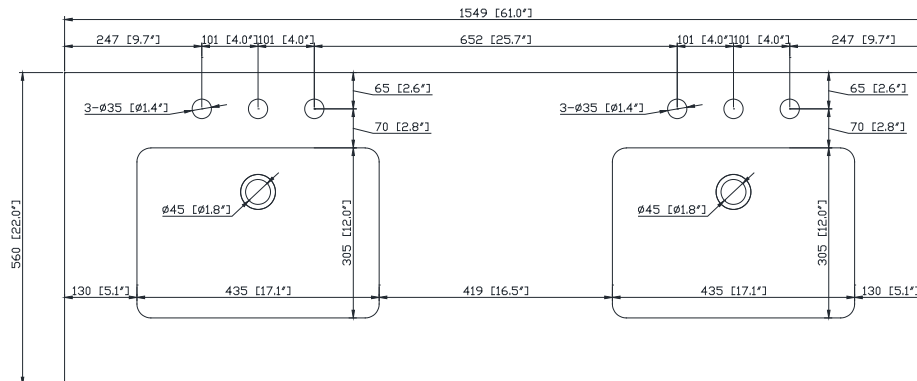

Colors / Finishes

- New Walnut

Nominal Dimension

- 61W x 22D x 33.6H inches

Components

Mirror
Vanity Top
Sink

Product Diagrams

Front

Back

Side

Top

Features

- 25mm thickness top material
- Pre-installed with rectangular sink CUM20WT-R
- Top pre-drilled for 8" widespread faucet
- 4" backsplash included

Caractéristiques

- Matériau supérieur de 25 mm d'épaisseur
- Pré-installé avec évier rectangulaire CUM20WT-R
- Dessus pré-percé pour un robinet large de 8 po
- Dossier de 4" inclus

Colors / Couleurs

- Cala White / Cala Blanc
- Carrara White / Blanc de Carrare

Nominal Dimension / Dimension Nominale

- 61W x 22D x 8.7H inches | 1549 x 560 x 221 mm

Product Diagrams / Diagrammes Produit

Top / Haut