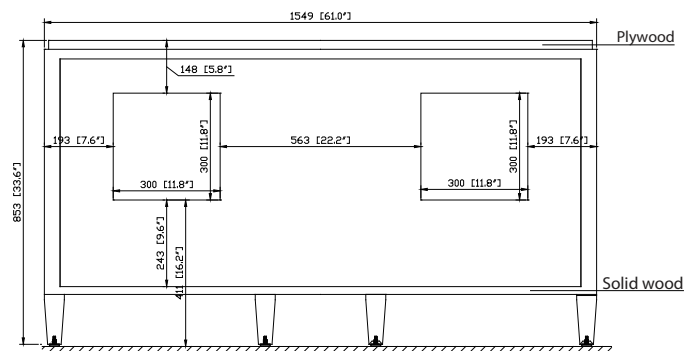

Colors / Finishes

- New Walnut

Nominal Dimension

- 61W x 22D x 33.6H inches

Components

Mirror
Vanity Top
Sink

Product Diagrams

Front

Back

Side

Top

Features

- 25mm thickness top material
- Pre-installed with rectangular sink CUM20WT-R
- Top pre-drilled for 8" widespread faucet
- 4" backsplash included

Caractéristiques

- Matériau supérieur de 25 mm d'épaisseur
- Pré-installé avec évier rectangulaire CUM20WT-R
- Dessus pré-percé pour un robinet large de 8 po
- Dossier de 4" inclus

Colors / Couleurs

- Cala White / Cala Blanc
- Carrara White / Blanc de Carrare

Nominal Dimension / Dimension Nominale

- 61W x 22D x 8.7H inches | 1549 x 560 x 221 mm

Product Diagrams / Diagrammes Produit

Top / Haut