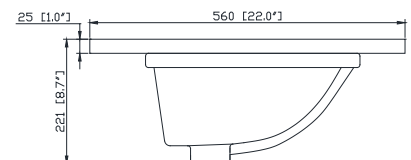

Features

- 25mm thickness top material
- Pre-installed with rectangular sink CUM20WT-R
- Top pre-drilled for 8" widespread faucet
- 4" backsplash included

Caractéristiques

- Matériau supérieur de 25 mm d'épaisseur
- Pré-installé avec évier rectangulaire CUM20WT-R
- Dessus pré-percé pour un robinet large de 8 po
- Dossier de 4" inclus

Colors / Couleurs

- Cala White / Cala Blanc
- Carrara White / Blanc de Carrare

Nominal Dimension / Dimension Nominale

- 61W x 22D x 8.7H inches | 1549 x 560 x 221 mm

Product Diagrams / Diagrammes Produit

Front / De face

Side / Côté