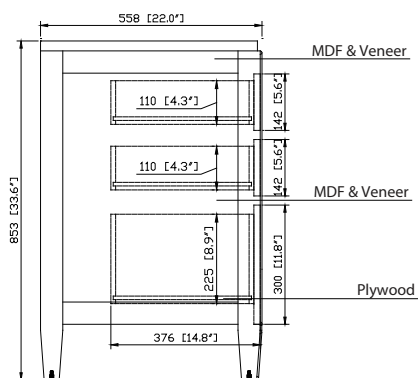

Colors / Finishes

- New Walnut

Nominal Dimension

- 61W x 22D x 33.6H inches

Components

Mirror
Vanity Top
Sink

Product Diagrams

Front

Back

Side

Top

Features

- 25mm thickness top material
- Pre-installed with rectangular sink CUM20WT-R
- Top pre-drilled for 8" widespread faucet
- 4" backsplash included

Caractéristiques

- Matériau supérieur de 25 mm d'épaisseur
- Pré-installé avec évier rectangulaire CUM20WT-R
- Dessus pré-percé pour un robinet large de 8 po
- Dossier de 4" inclus

Colors / Couleurs

- Cala White / Cala Blanc
- Carrara White / Blanc de Carrare

Nominal Dimension / Dimension Nominale

- 61W x 22D x 8.7H inches | 1549 x 560 x 221 mm

Product Diagrams / Diagrammes Produit

Top / Haut