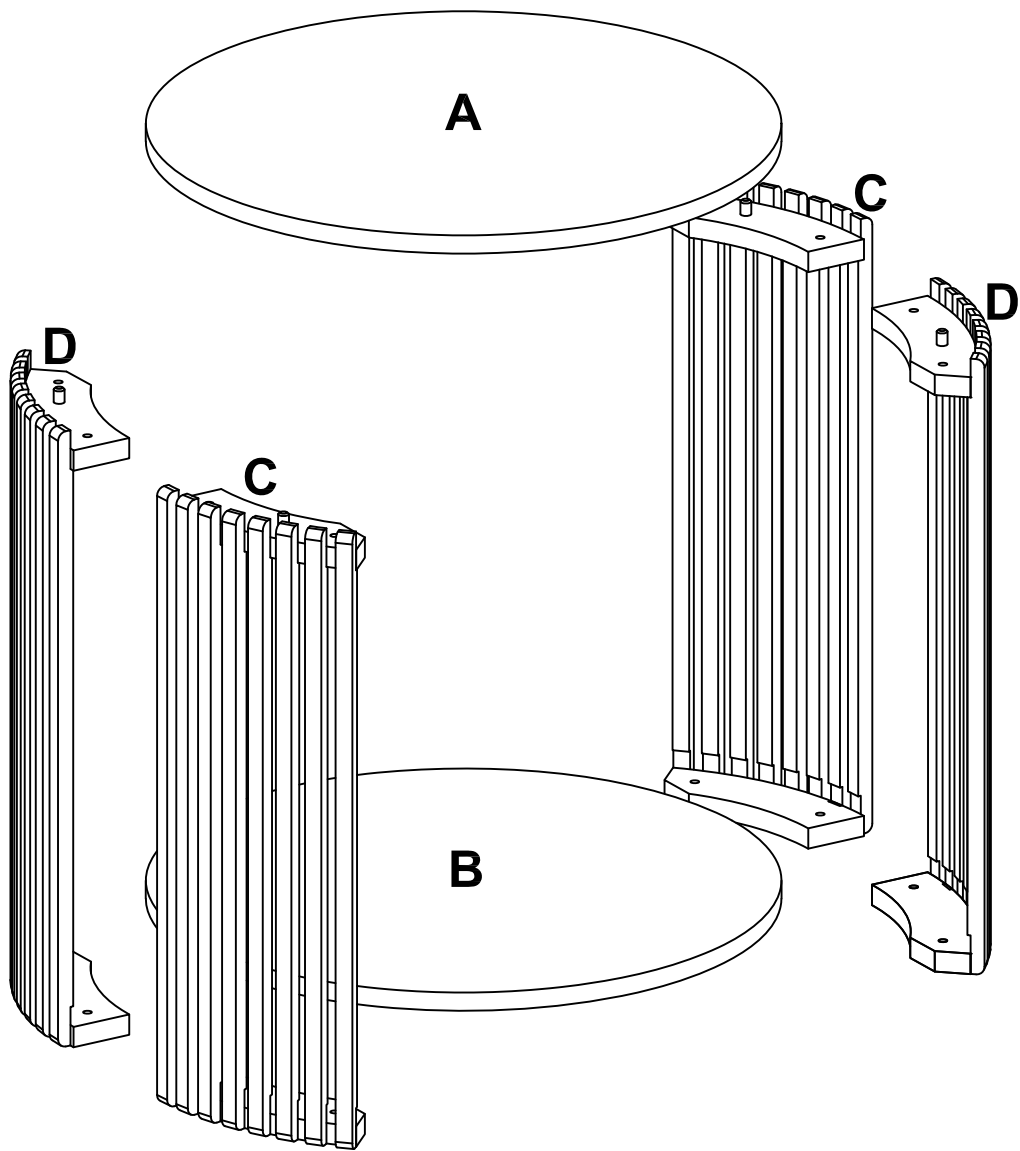

**Replacement parts:**

**A - Table Top x 1**

**B - Bottom x 1**

**C - Leg Frame x 2**

**D - Leg Frame x 2**

**Hardware Pack**

**AA x 16**

Ø6.3x25(mm)

**BB x 01**

1

2

AA x 4

BB x 1

3

4

AA x 4