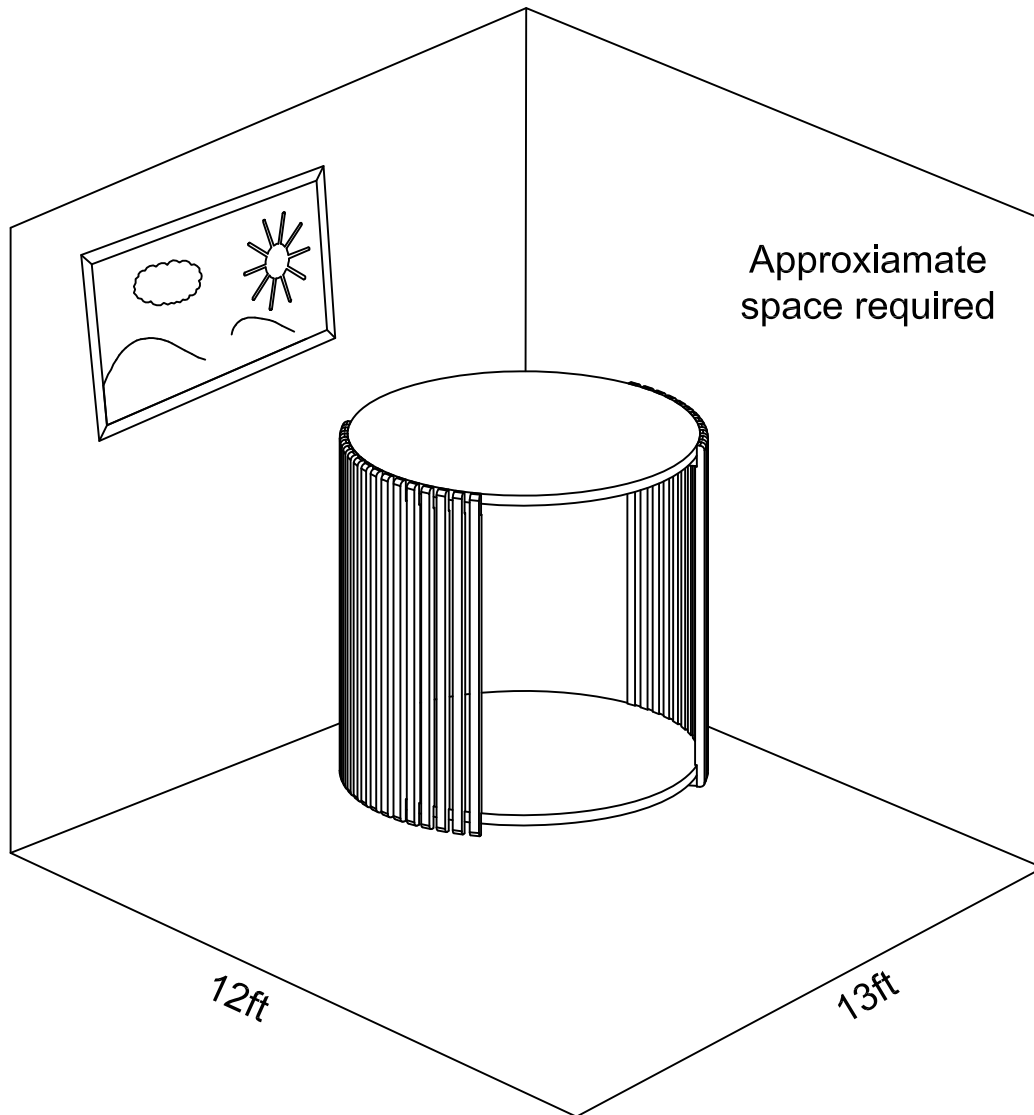

# Assembly Instructions

End Table - Black

End Table - Espresso

End Table - Light

8 min

Two People Required

Do not use power tools

Phillips Head (Not provided)

**Replacement parts:**

**A - Table Top x 1**

**B - Bottom x 1**

**C - Leg Frame x 2**

**D - Leg Frame x 2**

**Hardware Pack**

**AA x 16**

Ø6.3x25(mm)

**BB x 01**

1

2

AA x 4

BB x 1

3

4

AA x 4