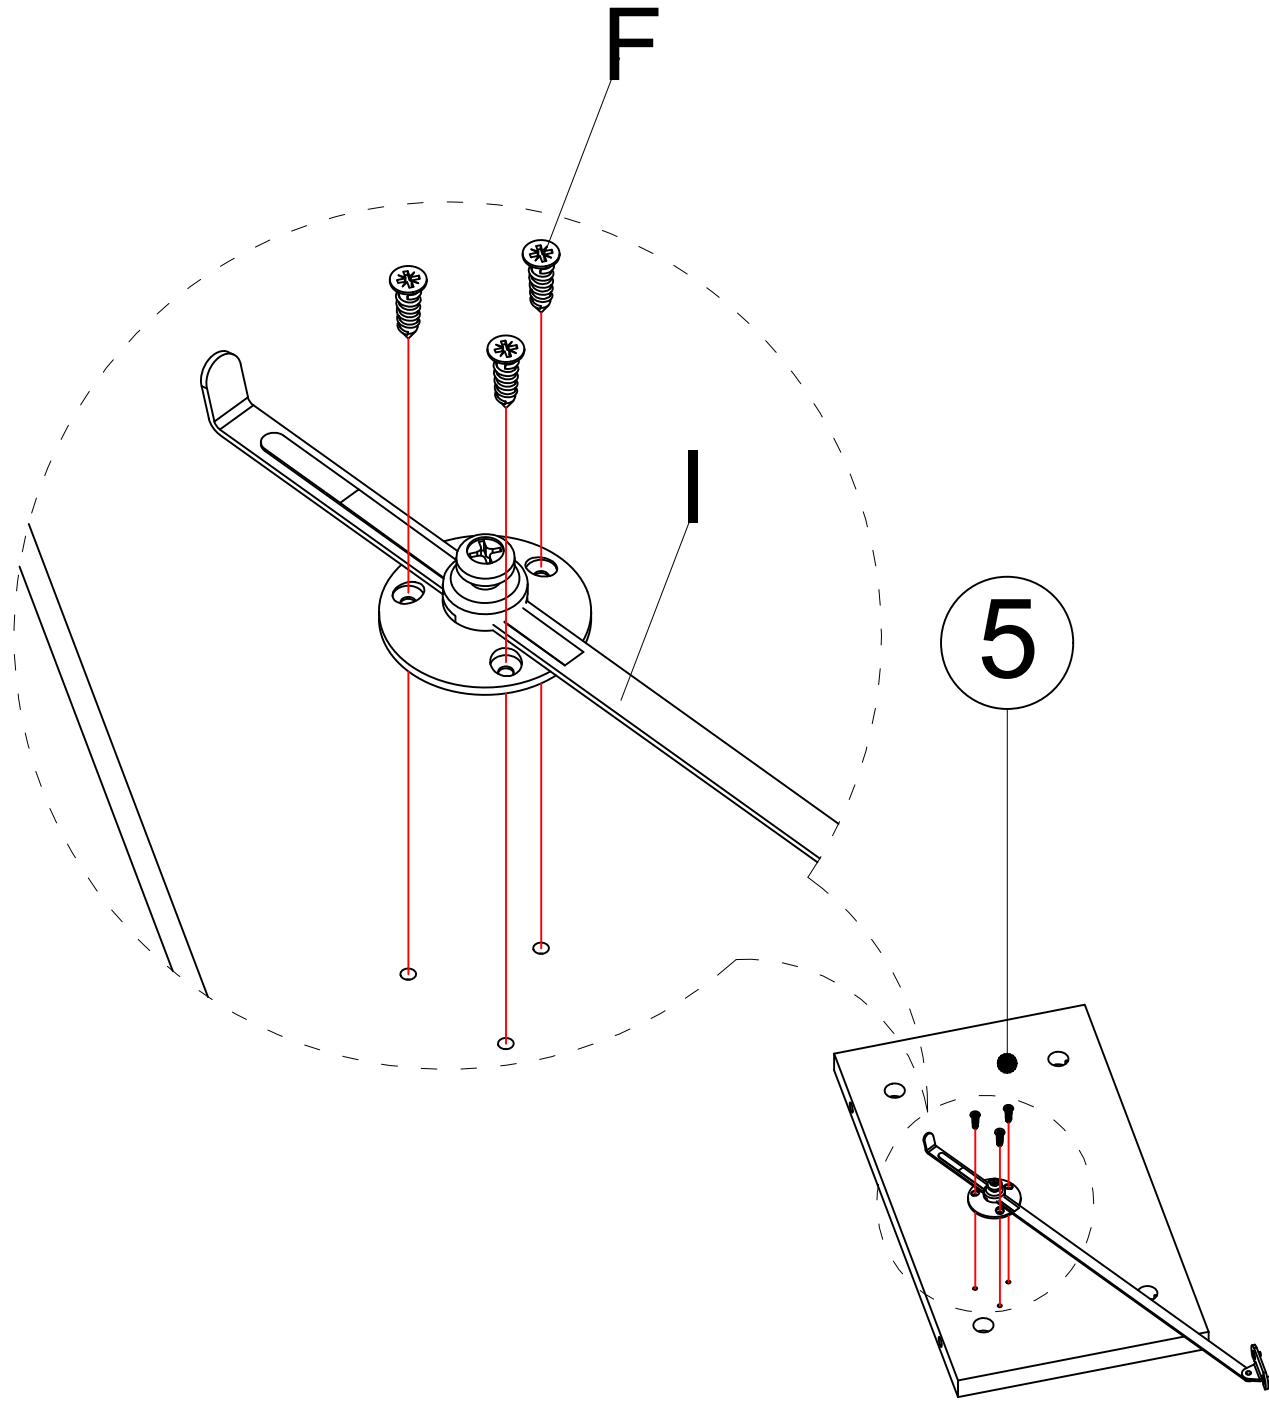

MATERIALS

					
A	B	C	D	E	F
4 PCS	18 PCS	18 PCS	18 PCS	4 PCS	32 PCS
					
G	H	I	J	K	
24 PCS	20 PCS	2 PCS	4 PCS	4 PCS	

VISION TV UNITS		
NO	NAME	PIECE
1	AYAK DESTEK	2 AD
2	ALT TABLA	1 AD
3	ORTA AYAK	1 AD
4	SAĞ DIŞ YAN	1 AD
5	SOL DIŞ YAN	1 AD
6	ORTA DİKME	2 AD
7	ÜST TABLA	1 AD
8	ARKALIK 3mm	2 AD
9	SAĞ KAPAK	1 AD
10	SOL KAPAK	1 AD
11	RAF	1 AD