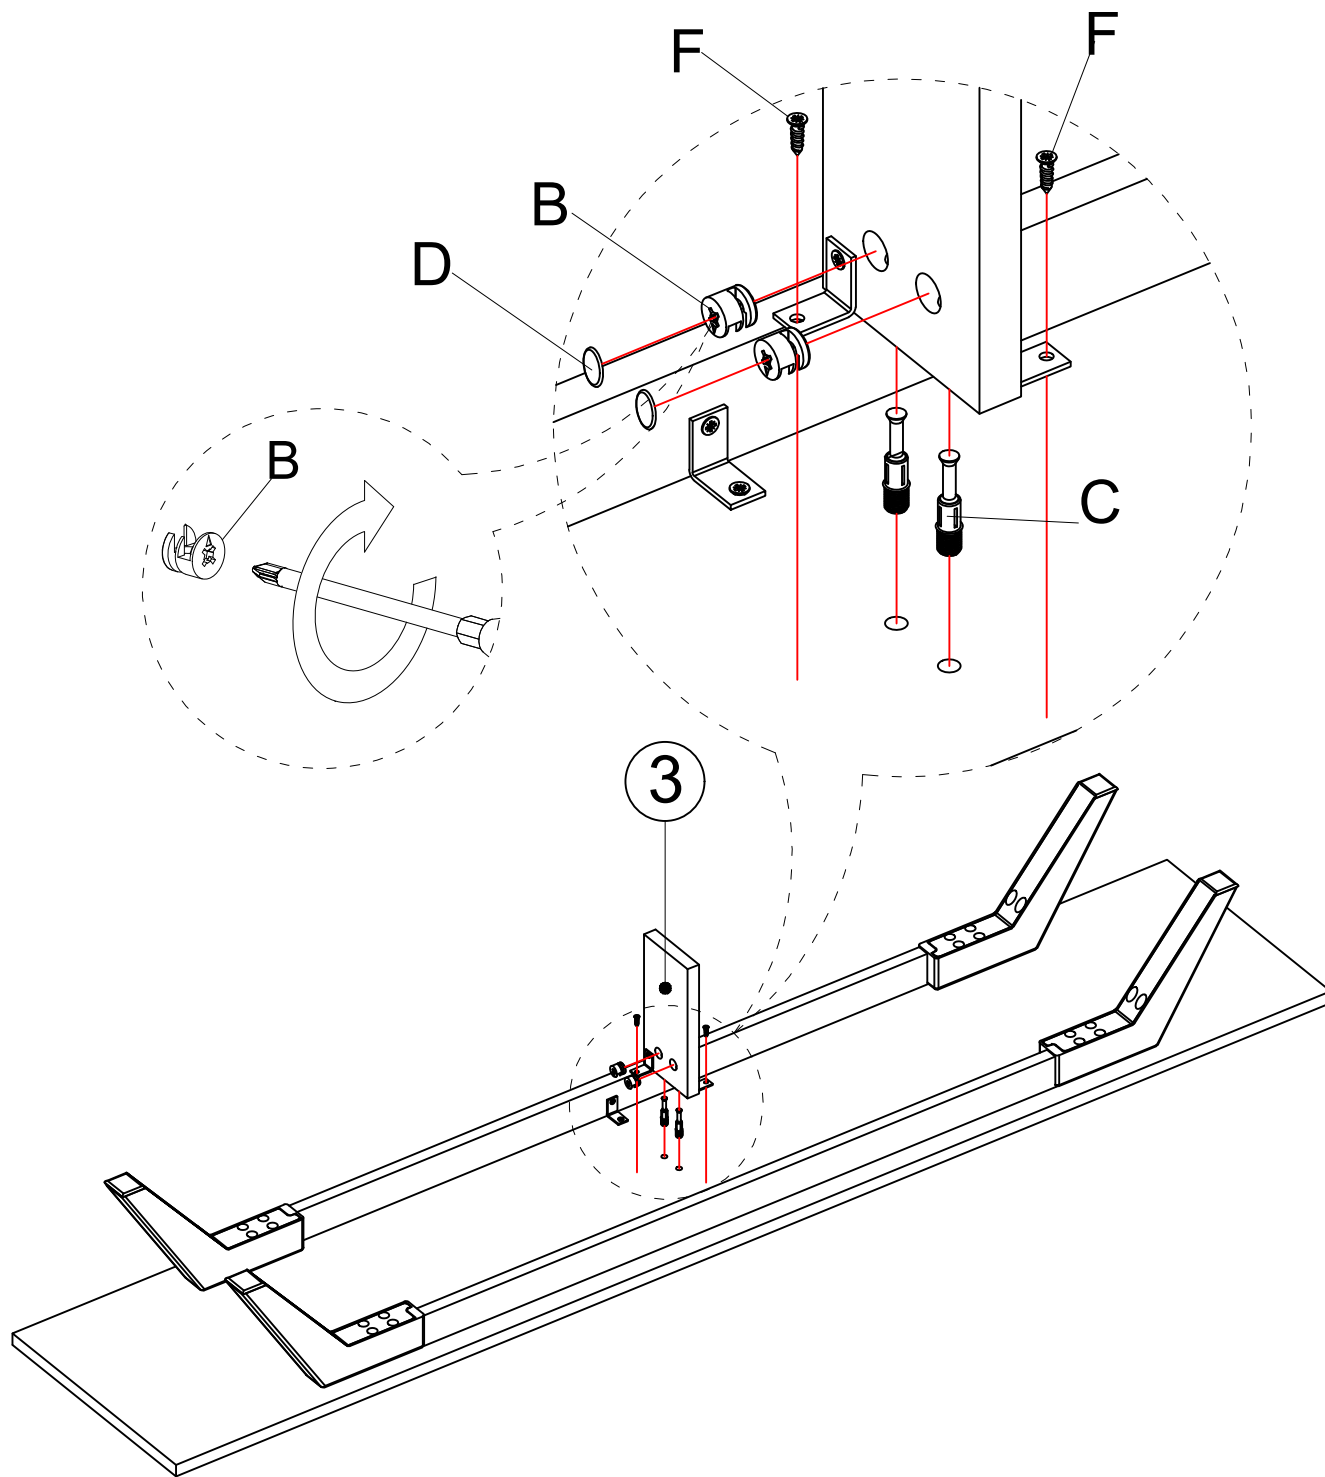

MATERIALS

					
A	B	C	D	E	F
4 PCS	18 PCS	18 PCS	18 PCS	4 PCS	32 PCS
					
G	H	I	J	K	
24 PCS	20 PCS	2 PCS	4 PCS	4 PCS	

VISION TV UNITS		
NO	NAME	PIECE
1	AYAK DESTEK	2 AD
2	ALT TABLA	1 AD
3	ORTA AYAK	1 AD
4	SAĞ DIŞ YAN	1 AD
5	SOL DIŞ YAN	1 AD
6	ORTA DİKME	2 AD
7	ÜST TABLA	1 AD
8	ARKALIK 3mm	2 AD
9	SAĞ KAPAK	1 AD
10	SOL KAPAK	1 AD
11	RAF	1 AD