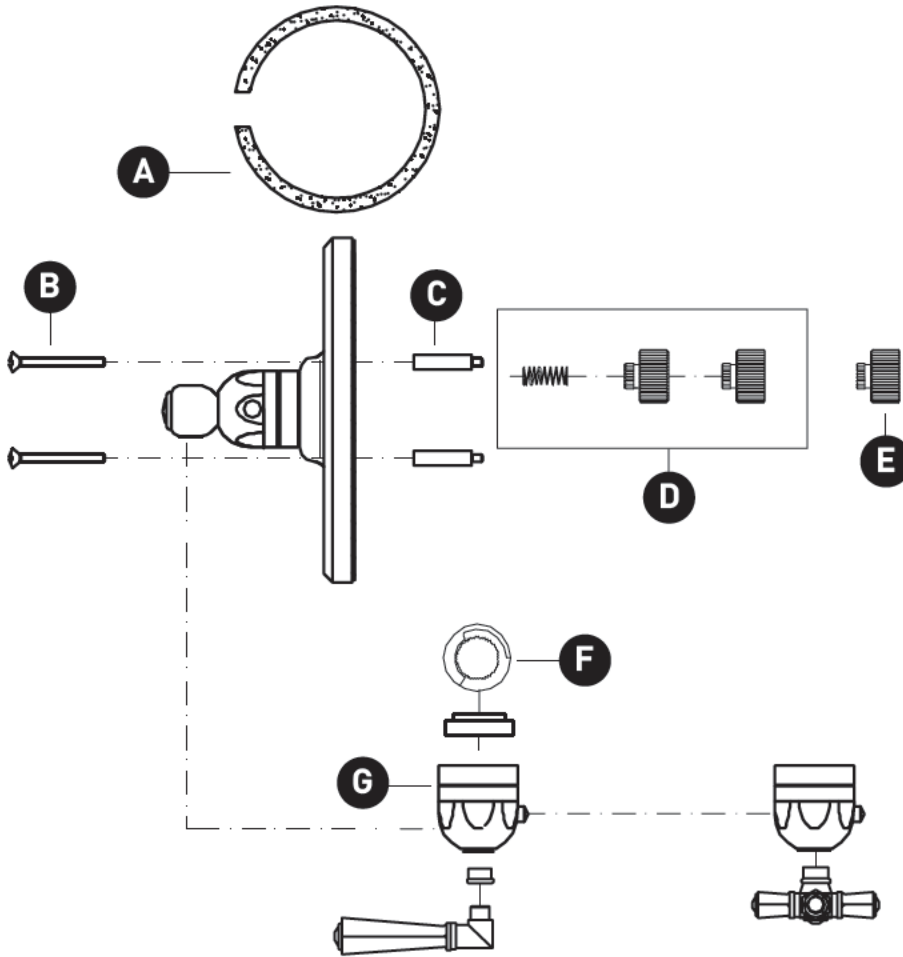

ORDER BY PART NUMBER

ILLUSTRATED PARTS

A4923

San Giovanni™ 3/4" Thermostatic Trim Without Volume Control

ID	Kit Number	Finish
A	C7921	N/A
B	C7539	N/A
C	C7914	N/A
D	C7913SET	N/A
E	C7919/820	N/A
F	C7911	N/A
G	C7902	N/A

ILLUSTRATIONS DES PIÈCES

A4923

Garniture thermostatique San Giovanni™ 3/4"
sans contrôle de volume

ID	Référence du kit	Finition
A	C7921	N/A
B	C7539	N/A
C	C7914	N/A
D	C7913SET	N/A
E	C7919/820	N/A
F	C7911	N/A
G	C7902	N/A

A4923

Embellecedor termostático San Giovanni™
de 3/4" sin control de volumen

ID	Referencia del kit	Acabado
A	C7921	N/A
B	C7539	N/A
C	C7914	N/A
D	C7913SET	N/A
E	C7919/820	N/A
F	C7911	N/A
G	C7902	N/A

*Acabado determinado por el sufijo