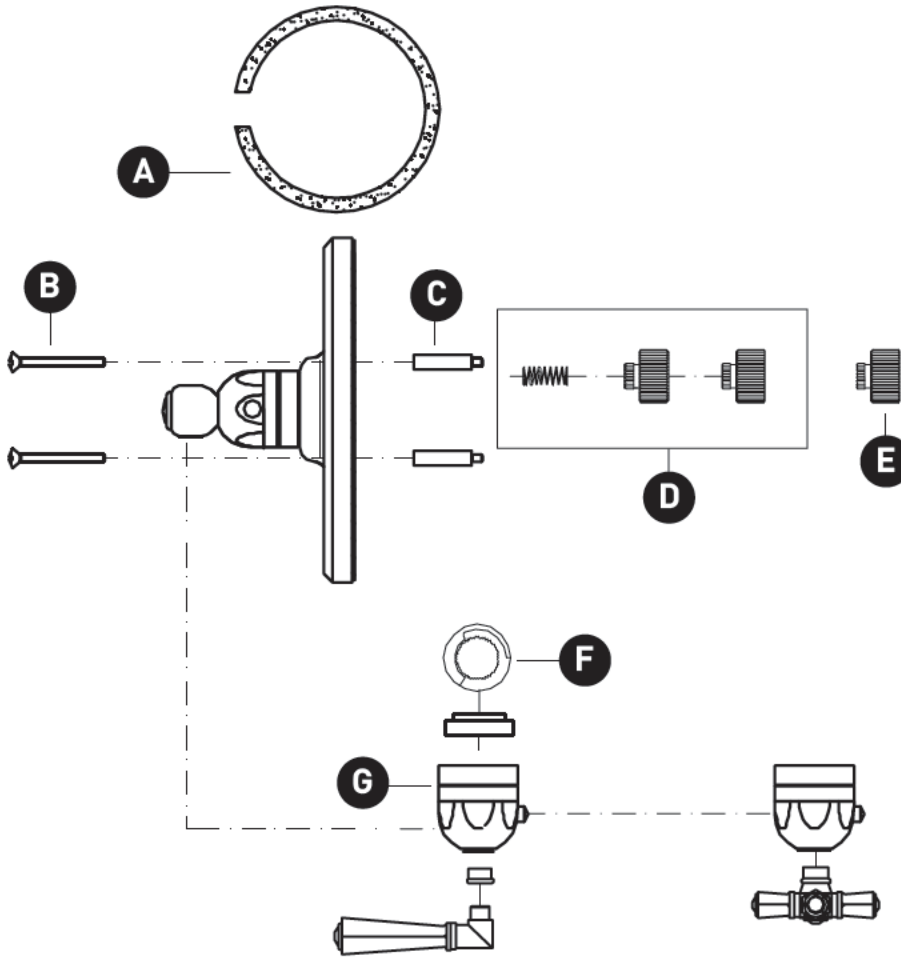

ILLUSTRATIONS DES PIÈCES

A4923

Garniture thermostatique San Giovanni™ 3/4"
sans contrôle de volume

ID	Référence du kit	Finition
A	C7921	N/A
B	C7539	N/A
C	C7914	N/A
D	C7913SET	N/A
E	C7919/820	N/A
F	C7911	N/A
G	C7902	N/A

A4923

Embellecedor termostático San Giovanni™
de 3/4" sin control de volumen

ID	Referencia del kit	Acabado
A	C7921	N/A
B	C7539	N/A
C	C7914	N/A
D	C7913SET	N/A
E	C7919/820	N/A
F	C7911	N/A
G	C7902	N/A

*Acabado determinado por el sufijo