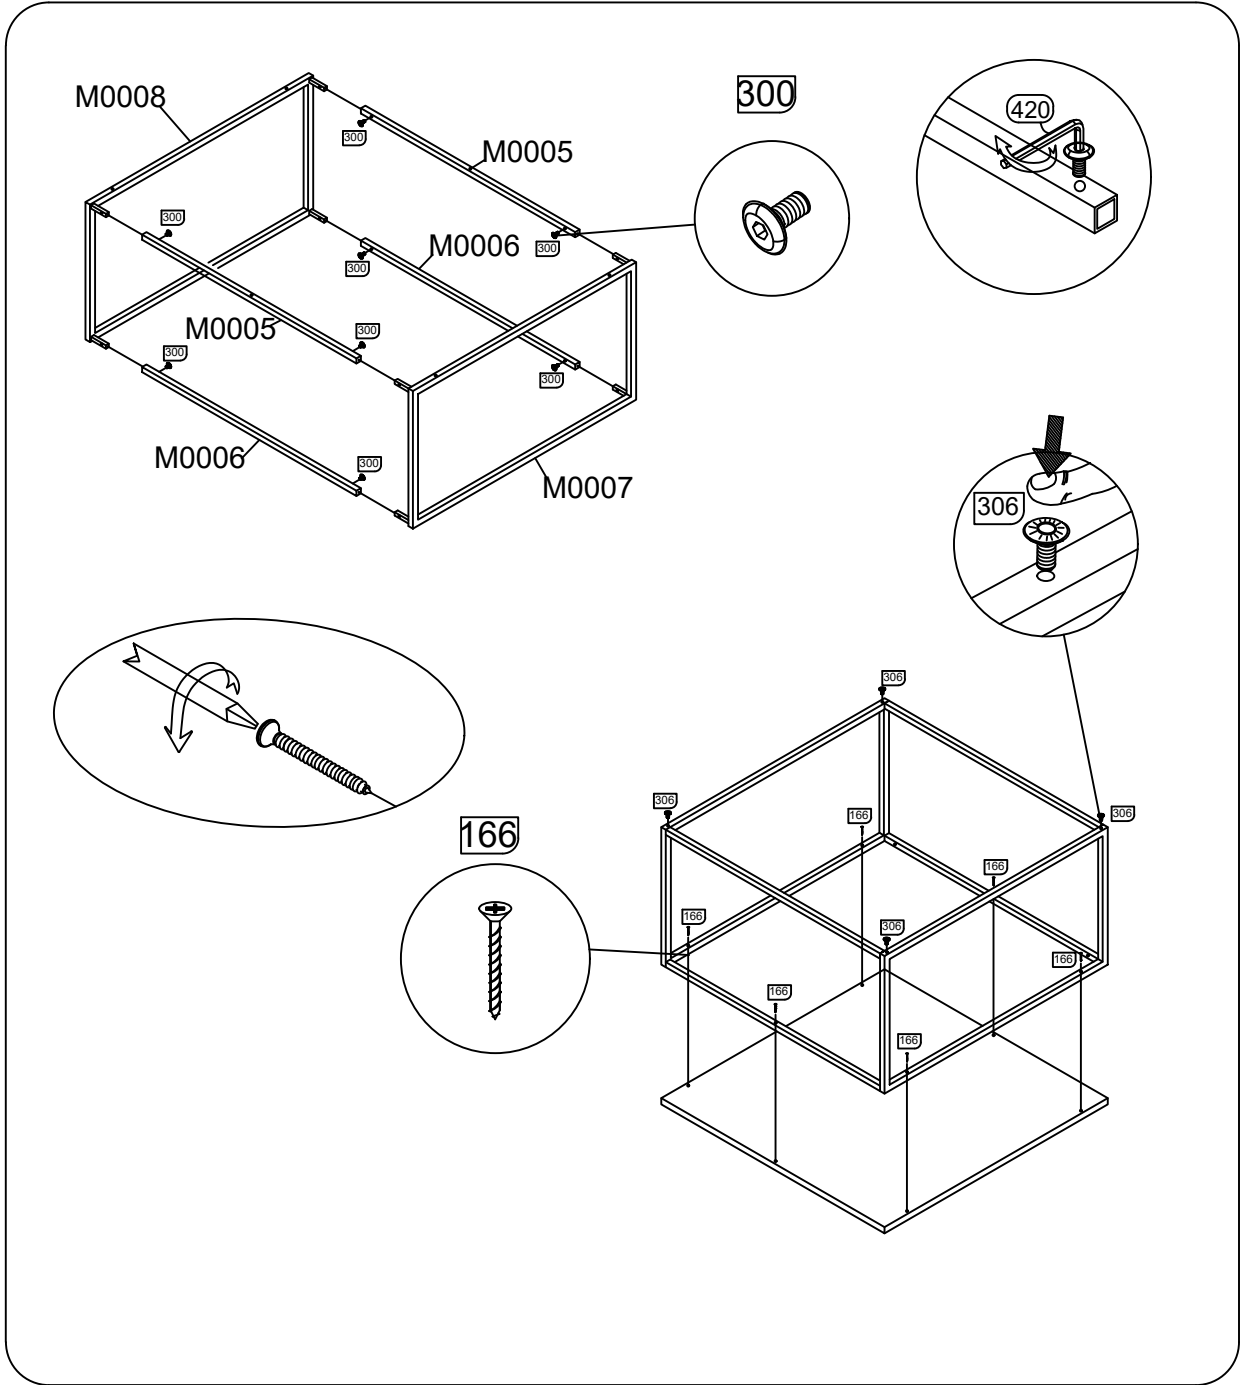

ÜRÜN KODU/PRODUCT CODE :

PAKET KODU / PACKIN CODE:

AKSESUARLAR / ATTACHMENT

İSİM NAME	Plastik papuç Base paper	3.5*30 Vida demir için Screw for iron	Alyan Anahtar 4 lük Key switch of 4 per	Mercimek başlı silindirik çekirme Cylindrical picking part		
ŞEKİL SHAPE	306 	166 	420 	300  METRIC 6 METRİK 6 10 MM		
ADET TOTAL	4	6	1	8		
İSİM NAME						
ŞEKİL SHAPE						
ADET TOTAL						
İSİM NAME						
ŞEKİL SHAPE						
ADET TOTAL						
İSİM NAME						
ŞEKİL SHAPE						
ADET TOTAL						
İSİM NAME						
ŞEKİL SHAPE						
ADET TOTAL						

PARÇA / COMPONENT		
KOD CODE	İSİM / NAME	ADET TOTAL
	ÜST BAĞLANTI DEMİRİ TOP CONNECTING ROD	2
	ALT BAĞLANTI DEMİRİ LOWER CONNECTING ROD	2
	SAĞ BAĞLANTI DEMİRİ RIGHT CONNECTOR	1
	SOL BAĞLANRI DEMİRİ LEFT CONNECTOR	1

PARÇA / COMPONENT		
KOD CODE	İSİM / NAME	ADET TOTAL
	ÜST PANEL TOP PANEL	1