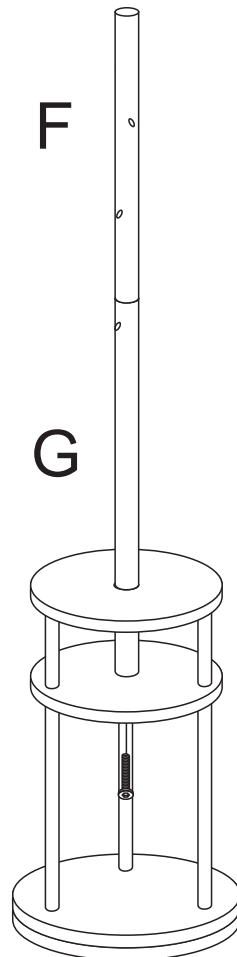

Installation & Assembly

Assembly Guide

Tip!

Do check for all the components and screws listed in this guide before putting things together. If any part is missing, contact us for the missing part.

Return Policy

Dépannage :

Nous assurons notre propre fabrication, donc soyez assuré de bénéficier d'une qualité constante.

Item Description: Portemanteau

Guía de montaje

Consejo!

Verifique todos los componentes y tornillos. Enumerados en esta guía antes de poner las cosas juntos.

A		1pc	B	 40mm	3pcs
C		1pc	D	 15mm	3pcs
E		1pc	F		1pc
G		1pc	H		6pcs

Screws & Tools / Schrauben und Werkzeuge / Vis et outils / Viti e utensili / Tornillos y Herramientas /

1	 28mm	7pcs
2		1pc
3		1pc

Step 1

Step 2

Step 3

Step 4

Step 5

Step 6

Step 7