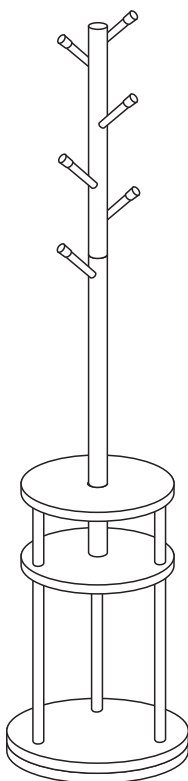

Descripción del artículo: Portaabrigos