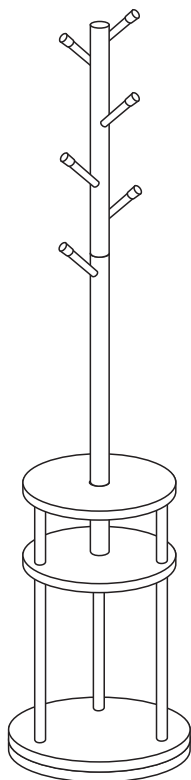

Trouble shooting:

We run our own manufacturer, so rest assured about the quality consistency.

Item Description: Coat Rack

Montageanleitung

Tipp!

ÜBERPRÜFEN Sie alle in dieser Anleitung aufgeführten Komponenten und Schrauben, bevor Sie die Bauteile zusammenbauen.

Problemlösung:

Wir stellen unsere Artikel selbst her, sodass Sie sich auf gleichbleibende Qualität verlassen können.

Item Description: Kleiderständer

Guide de montage

Attention !

VÉRIFIEZ la présence de l'ensemble des éléments et vis énumérés dans ce guide avant de procéder au montage.

Dépannage :

Nous assurons notre propre fabrication, donc soyez assuré de bénéficier d'une qualité constante.

Item Description: Portemanteau

Guía de montaje

Consejo!

Verifique todos los componentes y tornillos. Enumerados en esta guía antes de poner las cosas juntos.

A		1pc	B	 40mm	3pcs
C		1pc	D	 15mm	3pcs
E		1pc	F		1pc
G		1pc	H		6pcs

Screws & Tools / Schrauben und Werkzeuge / Vis et outils / Viti e utensili / Tornillos y Herramientas /

1	 28mm	7pcs
2		1pc
3		1pc

Step 1