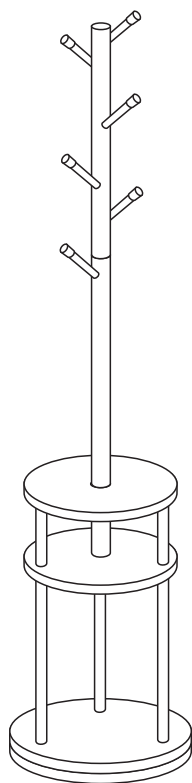

Descrizione dell'articolo: Portabiti