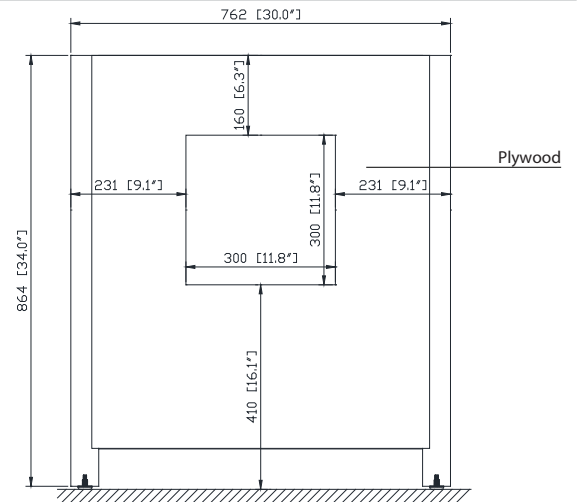

Back / Derrière