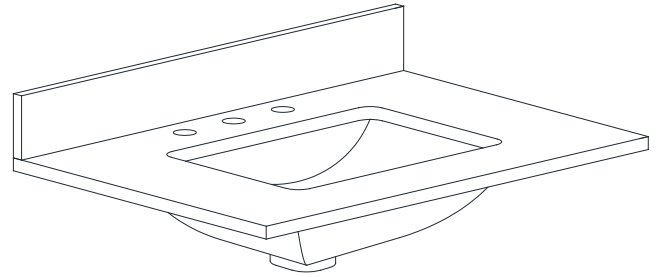

## Nominal Dimension / Dimension Nominale

- 30W x 21D x 34H inches | 762 x 533 x 864 mm

## Features

- 25mm thickness top material
- Pre-installed with rectangular sink CUM20WT-R
- Top pre-drilled for 8" widespread faucet
- 4" backsplash included

## Nominal Dimension / Dimension Nominale

- 31W x 22D x 8.7H inches | 788 x 560 x 221 mm

## Caractéristiques

- Matériau supérieur de 25 mm d'épaisseur
- Pré-installé avec évier rectangulaire CUM20WT-R
- Dessus pré-percé pour un robinet large de 8 po
- Dossier de 4" inclus

Top / Haut

Front / De face