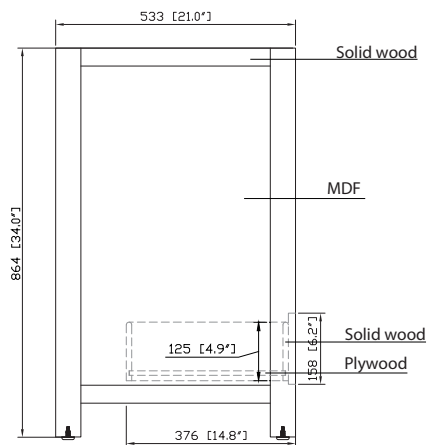

Specifications

Features

- Solid poplar wood frame, MDF
- 2 soft-close doors
- 1 soft-close drawer
- Brushed nickel finish hardware
- Adjustable height levelers

Colors / Couleurs

- Smoke Green / Vert fumé

Nominal Dimension / Dimension Nominale

- 30W x 21D x 34H inches | 762 x 533 x 864 mm

Caractéristiques

- Marco de madera de álamo sólido, MDF
- 2 puertas de cierre suave
- 1 cajón de cierre suave
- Hardware de acabado de níquel cepillado
- Niveladores de altura ajustables

Product Diagrams / Diagrammes Produit

Side / Côté

Top / Haut