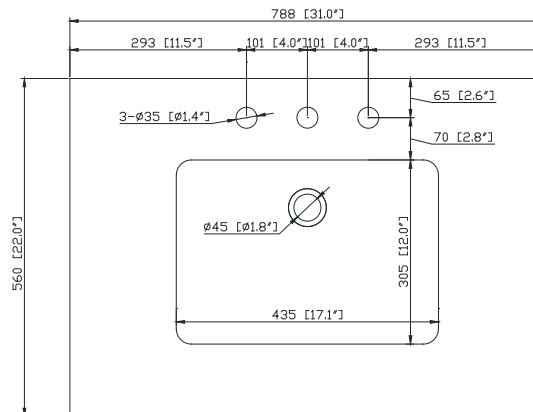

## Nominal Dimension / Dimension Nominale

- 30W x 21D x 34H inches | 762 x 533 x 864 mm

## Features

- 25mm thickness top material
- Pre-installed with rectangular sink CUM20WT-R
- Top pre-drilled for 8" widespread faucet
- 4" backsplash included

## Nominal Dimension / Dimension Nominale

- 31W x 22D x 8.7H inches | 788 x 560 x 221 mm

## Caractéristiques

- Matériau supérieur de 25 mm d'épaisseur
- Pré-installé avec évier rectangulaire CUM20WT-R
- Dessus pré-percé pour un robinet large de 8 po
- Dossier de 4" inclus

Top / Haut

Front / De face