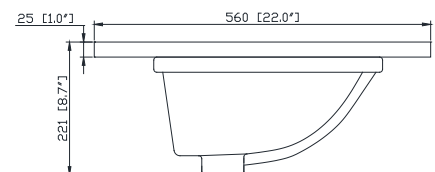

## Nominal Dimension / Dimension Nominale

- 30W x 21D x 34H inches | 762 x 533 x 864 mm

## Nominal Dimension / Dimension Nominale

- 31W x 22D x 8.7H inches | 788 x 560 x 221 mm

## Caractéristiques

- Matériau supérieur de 25 mm d'épaisseur
- Pré-installé avec évier rectangulaire CUM20WT-R
- Dessus pré-percé pour un robinet large de 8 po
- Dossier de 4" inclus

Top / Haut

Front / De face