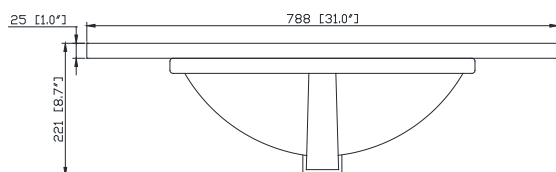

## Nominal Dimension / Dimension Nominale

- 30W x 21D x 34H inches | 762 x 533 x 864 mm

## Features

- 25mm thickness top material
- Pre-installed with rectangular sink CUM20WT-R
- Top pre-drilled for 8" widespread faucet
- 4" backsplash included

## Nominal Dimension / Dimension Nominale

- 31W x 22D x 8.7H inches | 788 x 560 x 221 mm

## Caractéristiques

- Matériau supérieur de 25 mm d'épaisseur
- Pré-installé avec évier rectangulaire CUM20WT-R
- Dessus pré-percé pour un robinet large de 8 po
- Dossier de 4" inclus

Top / Haut

Front / De face