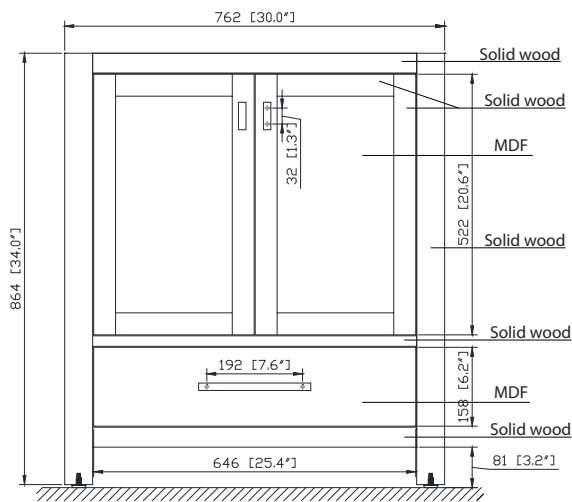

Product Diagrams / Diagrammes Produit

Front / Devant