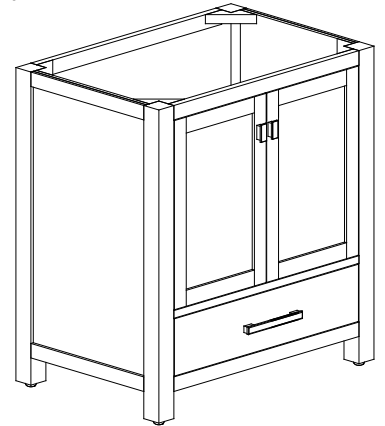

## Features

- Solid poplar wood frame, MDF
- 2 soft-close doors
- 1 soft-close drawer
- Brushed nickel finish hardware
- Adjustable height levelers

## Nominal Dimension / Dimension Nominale

- 30W x 21D x 34H inches | 762 x 533 x 864 mm

## Caractéristiques

- Marco de madera de álamo sólido, MDF
- 2 puertas de cierre suave
- 1 cajón de cierre suave
- Hardware de acabado de níquel cepillado
- Niveladores de altura ajustables

## Nominal Dimension / Dimension Nominale

- 31W x 22D x 8.7H inches | 788 x 560 x 221 mm