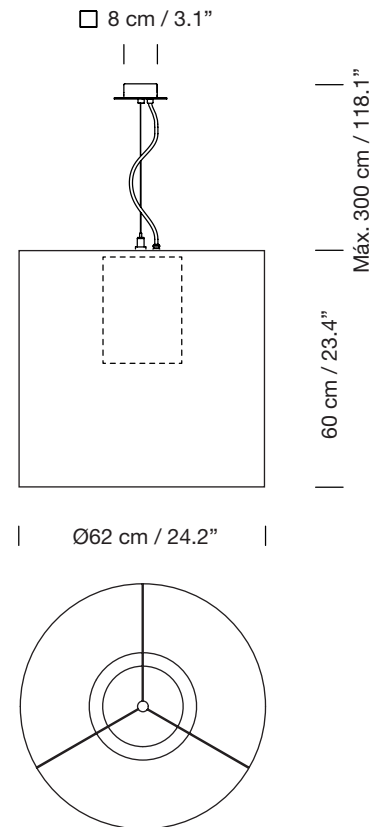

MOARÉ L

2003

ANTONI AROLA

SANTA & COLE

Lámpara de suspensión

Pendant lamp

Parc de Belloch. Ctra. C-251 Km 5,6 E-08430 La Roca (Barcelona). España / Spain T. +34 938 679 100 / F. +34 938 711 767