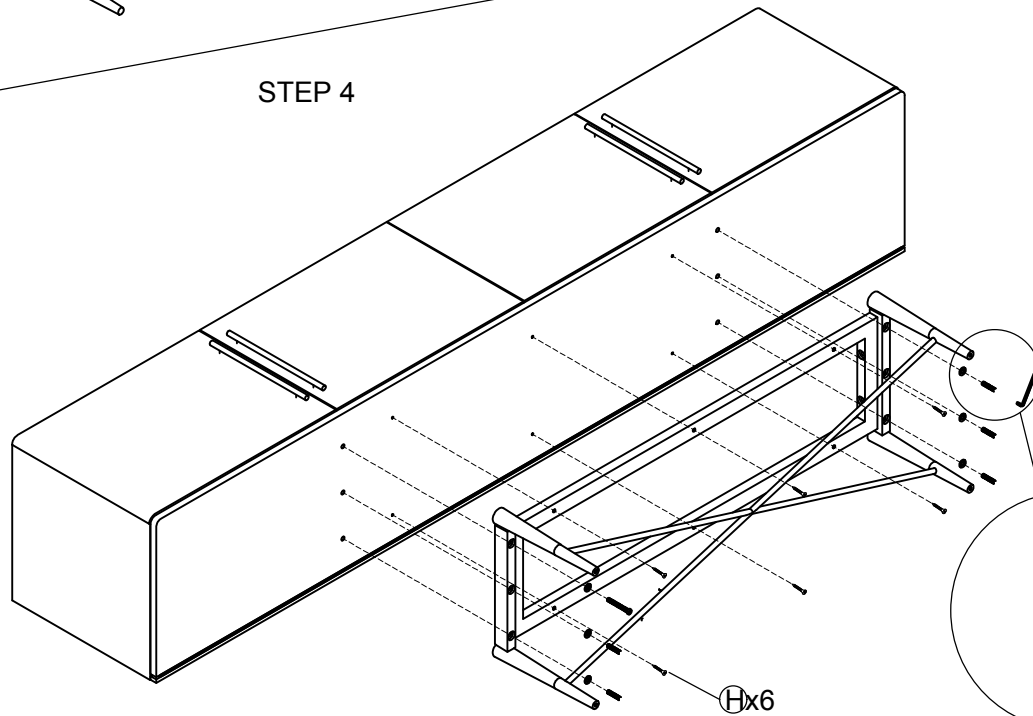

STEP 1

STEP 2

STEP 3

STEP 4

STEP 5

SIDEBOARD PART LIST

NO.	LEGEND	SPEC	AMOUNT
(A)		∅19	10pcs
(B)		M8x55	6pcs
(C)		∅ 3.5*20	4pcs
(D)		5mm	1pcs
(E)		1227*397*120	1pcs
(F)		∅ 20	4pcs
(G)		M8x40	4pcs
(H)		∅ 7*38	6pcs