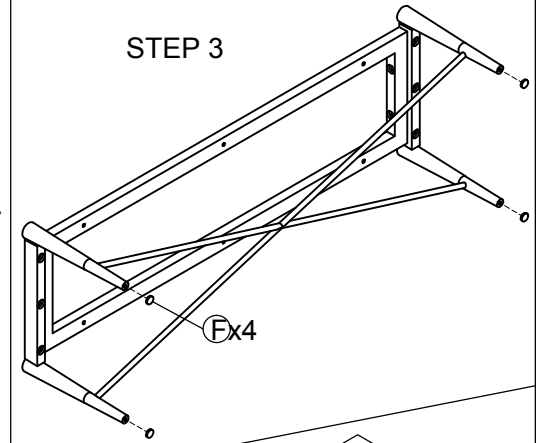

STEP 1

STEP 2

STEP 3

STEP 4

STEP 5

SIDEBOARD PART LIST

NO.	LEGEND	SPEC	AMOUNT
(A)		∅19	10pcs
(B)		M8x55	6pcs
(C)		∅ 3.5*20	4pcs
(D)		5mm	1pcs
(E)		1227*397*120	1pcs
(F)		∅ 20	4pcs
(G)		M8x40	4pcs
(H)		∅ 7*38	6pcs