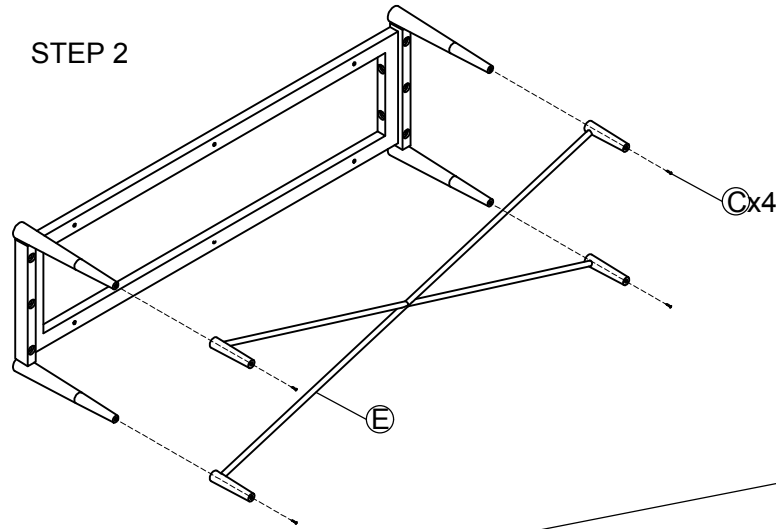

STEP 1

STEP 2

STEP 3

STEP 4

STEP 5

SIDEBOARD PART LIST

NO.	LEGEND	SPEC	AMOUNT
(A)		∅19	10pcs
(B)		M8x55	6pcs
(C)		∅ 3.5*20	4pcs
(D)		5mm	1pcs
(E)		1227*397*120	1pcs
(F)		∅ 20	4pcs
(G)		M8x40	4pcs
(H)		∅ 7*38	6pcs