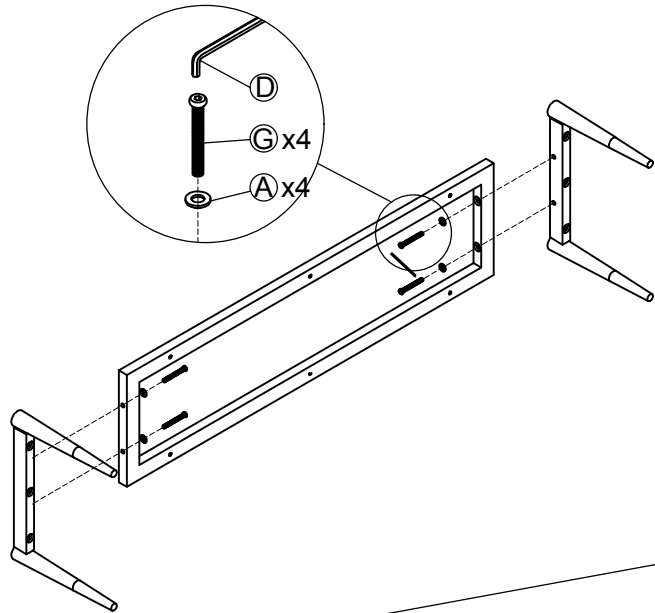

STEP 1

STEP 2

STEP 3

STEP 4

STEP 5

SIDEBOARD PART LIST

NO.	LEGEND	SPEC	AMOUNT
(A)		∅19	10pcs
(B)		M8x55	6pcs
(C)		∅ 3.5*20	4pcs
(D)		5mm	1pcs
(E)		1227*397*120	1pcs
(F)		∅ 20	4pcs
(G)		M8x40	4pcs
(H)		∅ 7*38	6pcs