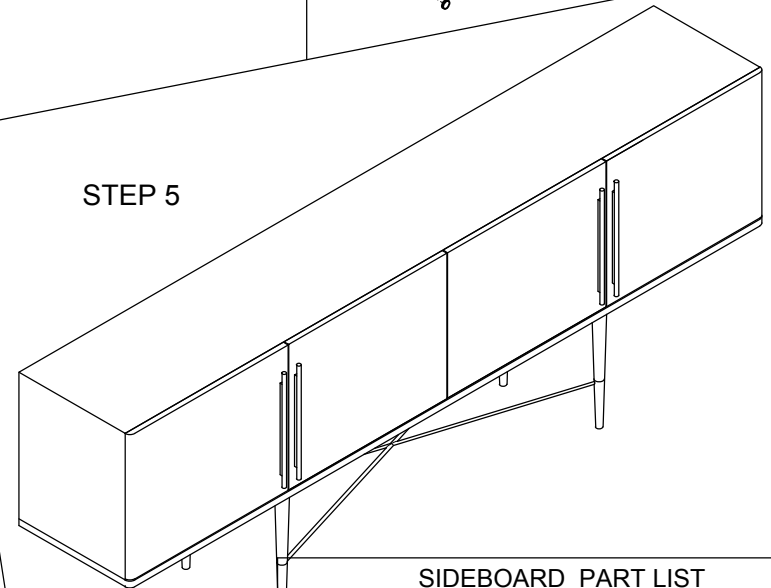

STEP 1

STEP 2

STEP 3

STEP 4

STEP 5

SIDEBOARD PART LIST

NO.	LEGEND	SPEC	AMOUNT
(A)		∅19	10pcs
(B)		M8x55	6pcs
(C)		∅ 3.5*20	4pcs
(D)		5mm	1pcs
(E)		1227*397*120	1pcs
(F)		∅ 20	4pcs
(G)		M8x40	4pcs
(H)		∅ 7*38	6pcs