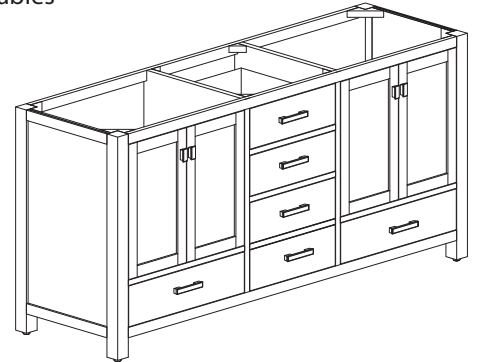

Avanity

MODERO-V72-SG

Features

- Solid poplar wood frame, MDF
- 4 soft-close doors
- 5 soft-close drawers
- Brushed nickel finish hardware
- Vanity accommodates dual undermount sinks
- Adjustable height levelers

Caractéristiques

- Marco de madera de álamo sólido, MDF
- 4 puertas de cierre suave
- 5 cajones de cierre suave
- Hardware de acabado de níquel cepillado
- El tocador acomoda fregaderos de doble influencia
- Niveladores de altura ajustables

Colors / Couleurs

- Smoke Green / Vert fumé

Nominal Dimension / Dimension Nominale

- 72W x 21D x 34H inches | 1828 x 533 x 864 mm

Product Diagrams / Diagrammes Produit

Front / Devant

Back / Derrière

Side / Côté

Top / Haut

Avanity

EUT73xx-RS
SUT73xx-RS

Features

- 25mm thickness top material
- Pre-installed with rectangular sink CUM20WT-R
- Top pre-drilled for 8" widespread faucet
- 4" backsplash included

Caractéristiques