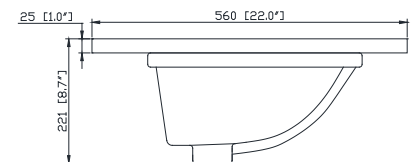

Colors / Couleurs

- Smoke Green / Vert fumé

Nominal Dimension / Dimension Nominale

- 72W x 21D x 34H inches | 1828 x 533 x 864 mm

Product Diagrams / Diagrammes Produit

Front / Devant

Back / Derrière

Side / Côté

- Matériau supérieur de 25 mm d'épaisseur
- Pré-installé avec évier rectangulaire CUM20WT-R
- Dessus pré-percé pour un robinet large de 8 po
- Dossier de 4" inclus

Colors / Couleurs

- Cala White / Cala Blanc
- Carrara White / Blanc de Carrare
- White / Blanc

Nominal Dimension / Dimension Nominale

- 73W x 22D x 8.7H inches | 1854 x 560 x 221 mm

Product Diagrams / Diagrammes Produit

Top / Haut

Front / De face

Side / Côté

For customer support, please call Avanity Corporation at 866-522-5578 weekdays 9:00 to 5:00 PST
Pour le support client, s'il vous plaît appelez au 866-522-5578 Avanity Corporation jours de semaine 9:00-5:00 PST