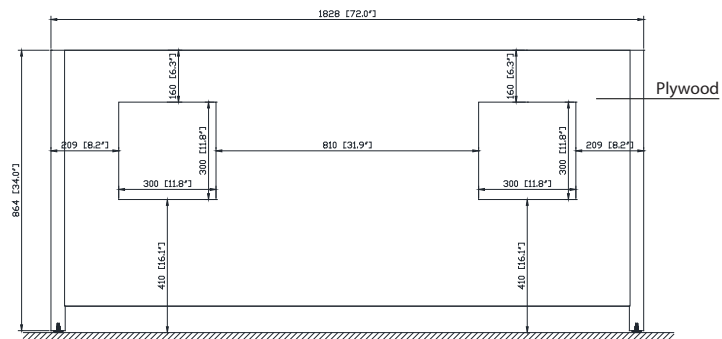

Colors / Couleurs

- Smoke Green / Vert fumé

Nominal Dimension / Dimension Nominale

- 72W x 21D x 34H inches | 1828 x 533 x 864 mm

Product Diagrams / Diagrammes Produit

Front / Devant

Back / Derrière

Side / Côté

Top / Haut

Avanity

EUT73xx-RS
SUT73xx-RS

Features

- 25mm thickness top material
- Pre-installed with rectangular sink CUM20WT-R
- Top pre-drilled for 8" widespread faucet
- 4" backsplash included

Caractéristiques

- Matériau supérieur de 25 mm d'épaisseur
- Pré-installé avec évier rectangulaire CUM20WT-R
- Dessus pré-percé pour un robinet large de 8 po
- Dossier de 4" inclus

Colors / Couleurs

- Cala White / Cala Blanc
- Carrara White / Blanc de Carrare
- White / Blanc

Nominal Dimension / Dimension Nominale

- 73W x 22D x 8.7H inches | 1854 x 560 x 221 mm

Product Diagrams / Diagrammes Produit

Top / Haut

Front / De face

Side / Côté

For customer support, please call Avanity Corporation at 866-522-5578 weekdays 9:00 to 5:00 PST
Pour le support client, s'il vous plaît appelez au 866-522-5578 Avanity Corporation jours de semaine 9:00-5:00 PST