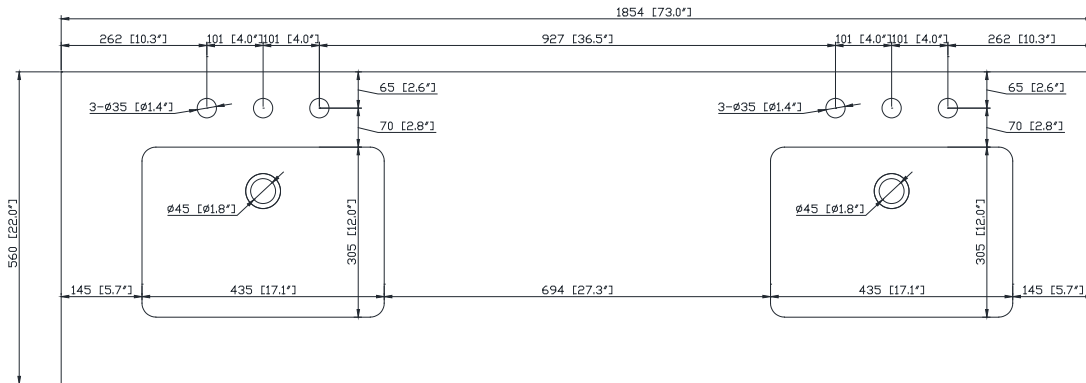

Colors / Couleurs

- Smoke Green / Vert fumé

Nominal Dimension / Dimension Nominale

- 72W x 21D x 34H inches | 1828 x 533 x 864 mm

Product Diagrams / Diagrammes Produit

Front / Devant

Back / Derrière

Side / Côté

- Matériau supérieur de 25 mm d'épaisseur
- Pré-installé avec évier rectangulaire CUM20WT-R
- Dessus pré-percé pour un robinet large de 8 po
- Dossier de 4" inclus

Colors / Couleurs

- Cala White / Cala Blanc
- Carrara White / Blanc de Carrare
- White / Blanc

Nominal Dimension / Dimension Nominale

- 73W x 22D x 8.7H inches | 1854 x 560 x 221 mm

Product Diagrams / Diagrammes Produit

Top / Haut

Front / De face

Side / Côté

For customer support, please call Avanity Corporation at 866-522-5578 weekdays 9:00 to 5:00 PST
Pour le support client, s'il vous plaît appelez au 866-522-5578 Avanity Corporation jours de semaine 9:00-5:00 PST