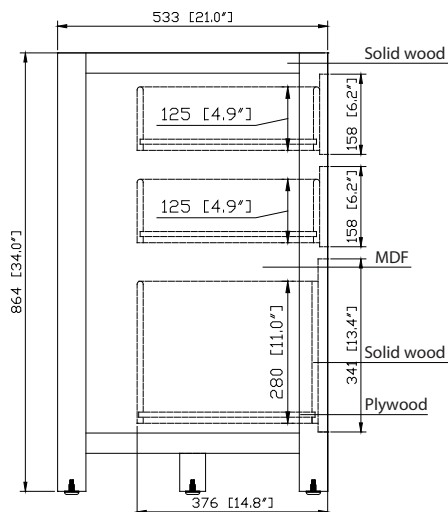

Colors / Couleurs

- Smoke Green / Vert fumé

Nominal Dimension / Dimension Nominale

- 72W x 21D x 34H inches | 1828 x 533 x 864 mm

Product Diagrams / Diagrammes Produit

Front / Devant

Back / Derrière

Side / Côté

Top / Haut

Avanity

EUT73xx-RS
SUT73xx-RS

Features

- 25mm thickness top material
- Pre-installed with rectangular sink CUM20WT-R
- Top pre-drilled for 8" widespread faucet
- 4" backsplash included

Caractéristiques

- Matériau supérieur de 25 mm d'épaisseur
- Pré-installé avec évier rectangulaire CUM20WT-R
- Dessus pré-percé pour un robinet large de 8 po
- Dossier de 4" inclus

Colors / Couleurs

- Cala White / Cala Blanc
- Carrara White / Blanc de Carrare
- White / Blanc

Nominal Dimension / Dimension Nominale

- 73W x 22D x 8.7H inches | 1854 x 560 x 221 mm

Product Diagrams / Diagrammes Produit

Top / Haut

Front / De face

Side / Côté

For customer support, please call Avanity Corporation at 866-522-5578 weekdays 9:00 to 5:00 PST
Pour le support client, s'il vous plaît appelez au 866-522-5578 Avanity Corporation jours de semaine 9:00-5:00 PST