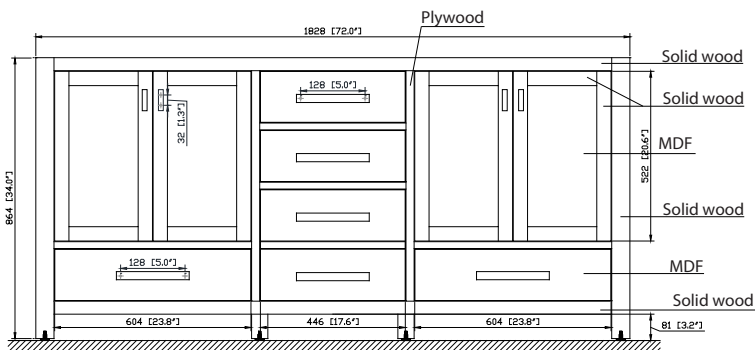

Colors / Couleurs

- Smoke Green / Vert fumé

Nominal Dimension / Dimension Nominale

- 72W x 21D x 34H inches | 1828 x 533 x 864 mm

Product Diagrams / Diagrammes Produit

Front / Devant

Back / Derrière

Side / Côté

Top / Haut

Avanity

EUT73xx-RS
SUT73xx-RS

Features

- 25mm thickness top material
- Pre-installed with rectangular sink CUM20WT-R
- Top pre-drilled for 8" widespread faucet
- 4" backsplash included

Caractéristiques

- Matériau supérieur de 25 mm d'épaisseur
- Pré-installé avec évier rectangulaire CUM20WT-R
- Dessus pré-percé pour un robinet large de 8 po
- Dossier de 4" inclus

Colors / Couleurs

- Cala White / Cala Blanc
- Carrara White / Blanc de Carrare
- White / Blanc

Nominal Dimension / Dimension Nominale

- 73W x 22D x 8.7H inches | 1854 x 560 x 221 mm

Product Diagrams / Diagrammes Produit

Top / Haut

Front / De face

Side / Côté

For customer support, please call Avanity Corporation at 866-522-5578 weekdays 9:00 to 5:00 PST
Pour le support client, s'il vous plaît appelez au 866-522-5578 Avanity Corporation jours de semaine 9:00-5:00 PST