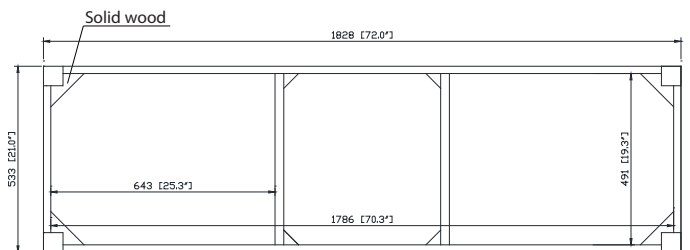

Colors / Couleurs

- Smoke Green / Vert fumé

Nominal Dimension / Dimension Nominale

- 72W x 21D x 34H inches | 1828 x 533 x 864 mm

Product Diagrams / Diagrammes Produit

Front / Devant

Back / Derrière

Side / Côté

Top / Haut

Avanity

EUT73xx-RS
SUT73xx-RS

Features

- 25mm thickness top material
- Pre-installed with rectangular sink CUM20WT-R
- Top pre-drilled for 8" widespread faucet
- 4" backsplash included

Caractéristiques

- Matériau supérieur de 25 mm d'épaisseur
- Pré-installé avec évier rectangulaire CUM20WT-R
- Dessus pré-percé pour un robinet large de 8 po
- Dossier de 4" inclus

Colors / Couleurs

- Cala White / Cala Blanc
- Carrara White / Blanc de Carrare
- White / Blanc

Nominal Dimension / Dimension Nominale

- 73W x 22D x 8.7H inches | 1854 x 560 x 221 mm

Product Diagrams / Diagrammes Produit

Top / Haut

Front / De face

Side / Côté

For customer support, please call Avanity Corporation at 866-522-5578 weekdays 9:00 to 5:00 PST
Pour le support client, s'il vous plaît appelez au 866-522-5578 Avanity Corporation jours de semaine 9:00-5:00 PST