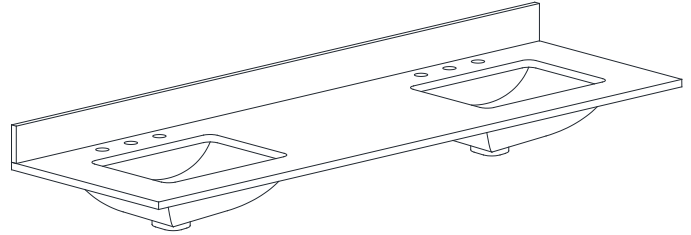

Avanity

EUT73xx-RS
SUT73xx-RS

Features

- 25mm thickness top material
- Pre-installed with rectangular sink CUM20WT-R
- Top pre-drilled for 8" widespread faucet
- 4" backsplash included

Caractéristiques

- Matériau supérieur de 25 mm d'épaisseur
- Pré-installé avec évier rectangulaire CUM20WT-R
- Dessus pré-percé pour un robinet large de 8 po
- Dossier de 4" inclus

Colors / Couleurs

- Cala White / Cala Blanc
- Carrara White / Blanc de Carrare
- White / Blanc

Nominal Dimension / Dimension Nominale

- 73W x 22D x 8.7H inches | 1854 x 560 x 221 mm