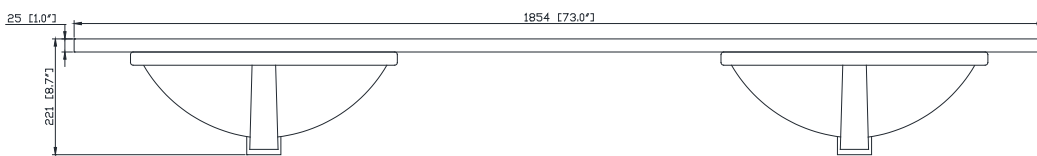

Colors / Couleurs

- Smoke Green / Vert fumé

Nominal Dimension / Dimension Nominale

- 72W x 21D x 34H inches | 1828 x 533 x 864 mm

Product Diagrams / Diagrammes Produit

Front / Devant

Back / Derrière

Side / Côté

- Matériau supérieur de 25 mm d'épaisseur
- Pré-installé avec évier rectangulaire CUM20WT-R
- Dessus pré-percé pour un robinet large de 8 po
- Dossier de 4" inclus

Colors / Couleurs

- Cala White / Cala Blanc
- Carrara White / Blanc de Carrare
- White / Blanc

Nominal Dimension / Dimension Nominale

- 73W x 22D x 8.7H inches | 1854 x 560 x 221 mm

Product Diagrams / Diagrammes Produit

Top / Haut

Front / De face

Side / Côté

For customer support, please call Avanity Corporation at 866-522-5578 weekdays 9:00 to 5:00 PST
Pour le support client, s'il vous plaît appelez au 866-522-5578 Avanity Corporation jours de semaine 9:00-5:00 PST