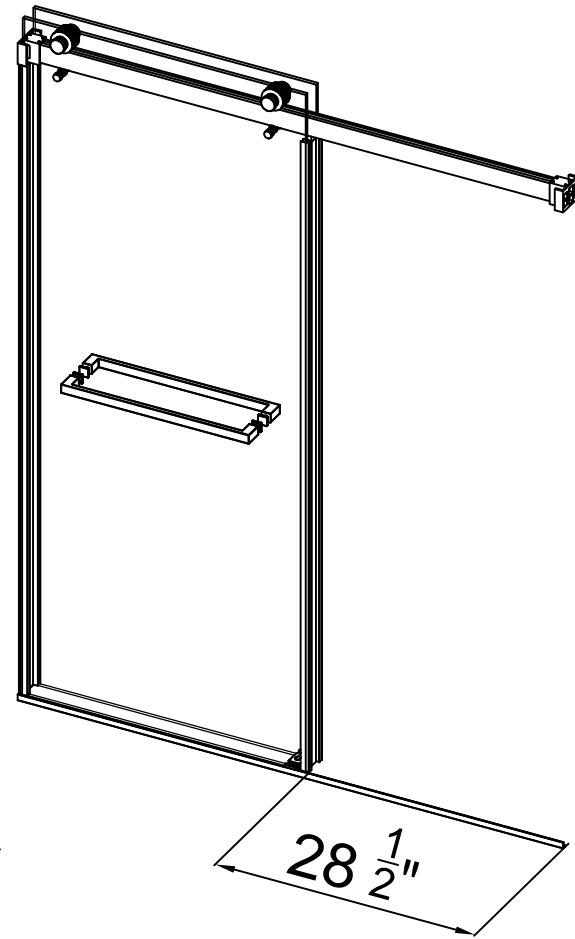

DS01

MIN Threshold/Tub Edge Requires 3 in.

Guide block width