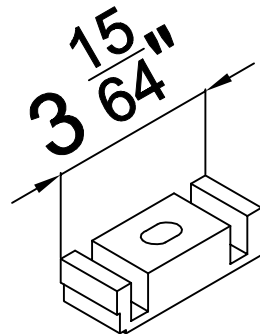

DS01

MIN Threshold/Tub Edge Requires 3 in.

Guide block width