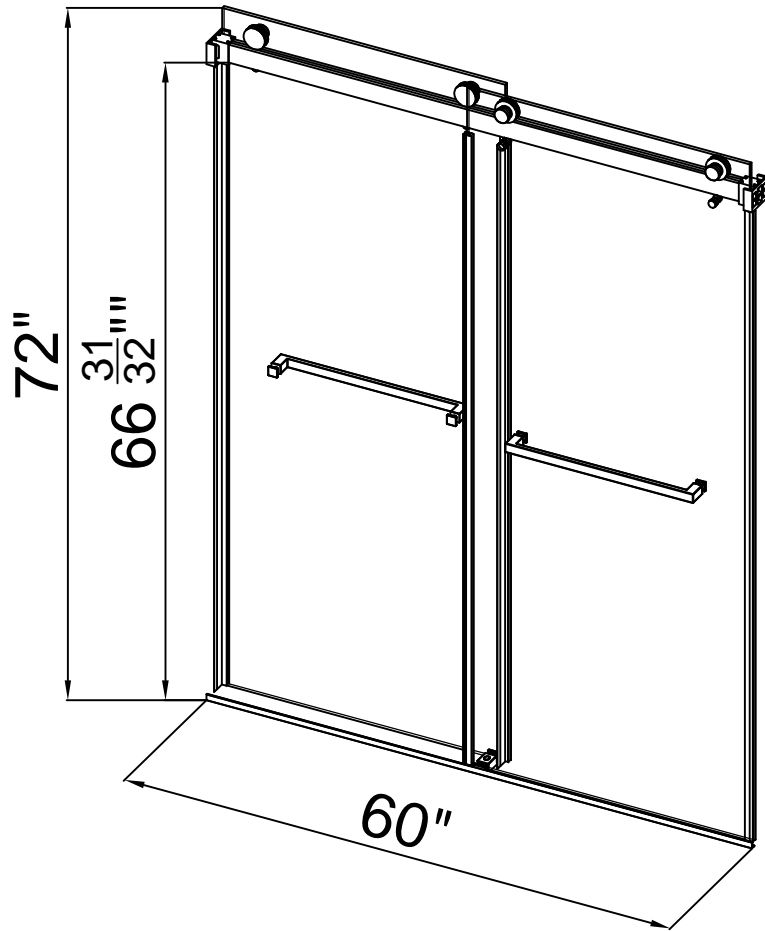

DS01

MIN Threshold/Tub Edge Requires 3 in.

Guide block width