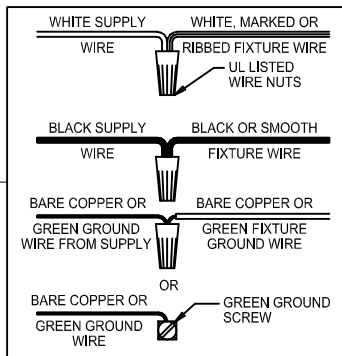

Assembly & Installation Instructions

CAUTION: Read instructions carefully and turn electricity off at main circuit breaker panel before beginning installation.

*****
WARNING - If any Special Control Devices are used with this Fixture, Follow the Instructions Carefully to assure full compliance with N.E.C. requirements. If there are any questions, contact a Qualified Electrical Contractor.
WARNING - This product contains chemicals known to the State of California to cause cancer, birth defects and /or other reproductive harm. Thoroughly wash hands after installing, handling, cleaning, or otherwise touching this product.
CAUTION - All glass is fragile, use care when handling Glass component(s) and or Lamp(s).
*****

ASSEMBLY STEPS:
PASOS PARA ENSAMBLAR:
MODE D'ASSEMBLAGE:

1. E → A
2. B,A → C
3. F → G
4. H,D → A
5. N → M
6. M → J
7. L → K
8. P,Q,R,S → M
9. T → M