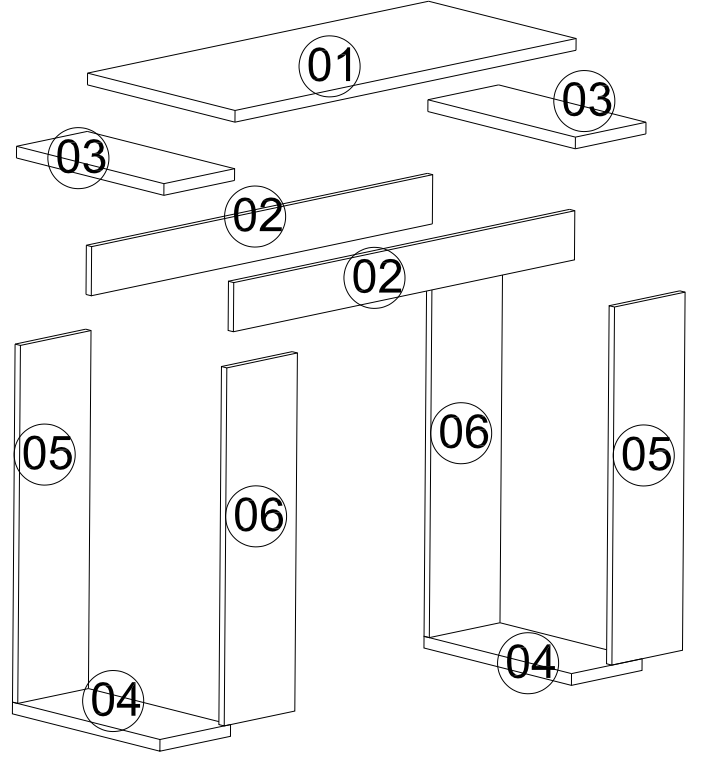

COFFEE TABLE / ASSEMBLY MANUAL

PARÇA KODLAMA / DISASSEMBLED VIEW

AKSESUAR LİSTESİ / ACCESSORY LIST

Bu modülün kurulumu için gerekli olan araçlar.
The necessary tools (not included)

A16 Tapa B 1.Renk 18x 2.Renk 4x	A09 4x50 YHB Vida 8x	A01 Minifix Gövde 22x	A02 Minifix Mil 22x	A03 Kavela 12x
--	--------------------------------	---------------------------------	-------------------------------	--------------------------

1

2

3

4

5

6