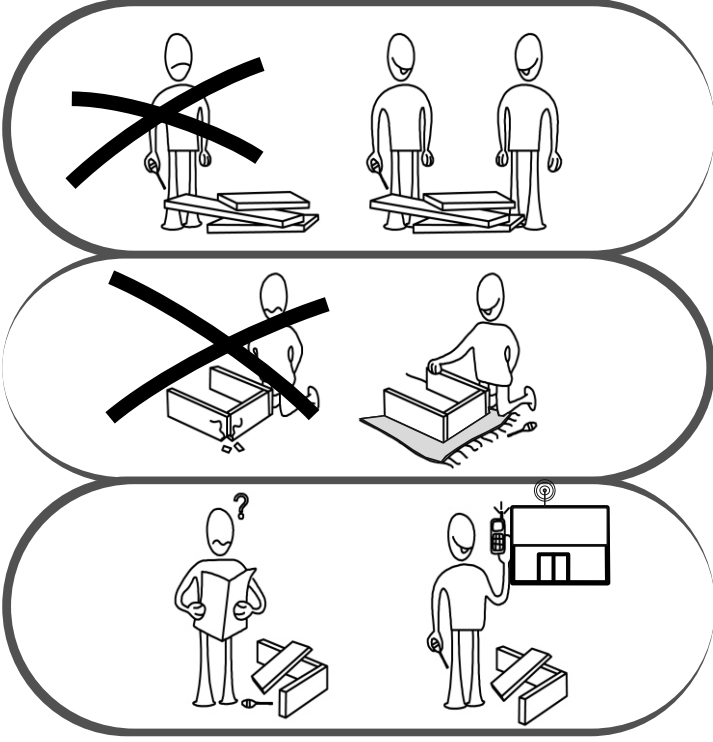

COFFEE TABLE / ASSEMBLY MANUAL

PARÇA KODLAMA / DISASSEMBLED VIEW

AKSESUAR LİSTESİ / ACCESSORY LIST

Bu modülün kurulumu için gerekli olan araçlar.
The necessary tools (not included)

A16 Tapa B 1.Renk 18x 2.Renk 4x	A09 4x50 YHB Vida 8x	A01 Minifix Gövde 22x	A02 Minifix Mil 22x	A03 Kavela 12x
--	--------------------------------	---------------------------------	-------------------------------	--------------------------