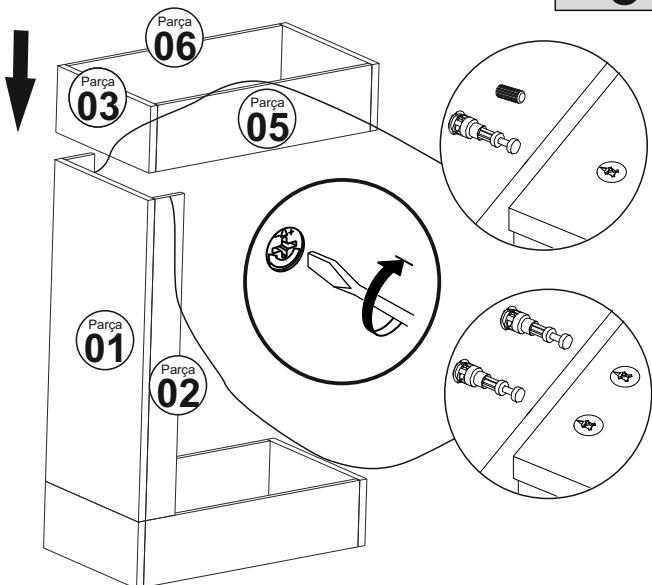

COFFEE TABLE / ASSEMBLY MANUAL

PARÇA KODLAMA / DISASSEMBLED VIEW

AKSESUAR LİSTESİ / ACCESSORY LIST

Bu modülün kurulumu için gerekli olan araçlar.
The necessary tools (not included)

A16 Tapa B 1.Renk 18x 2.Renk 4x	A09 4x50 YHB Vida 8x	A01 Minifix Gövde 22x	A02 Minifix Mil 22x	A03 Kavela 12x
--	--------------------------------	---------------------------------	-------------------------------	--------------------------

1

2

3

4

5

6