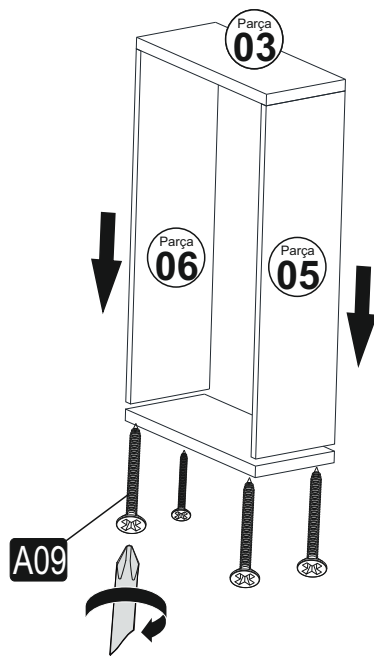

COFFEE TABLE / ASSEMBLY MANUAL

PARÇA KODLAMA / DISASSEMBLED VIEW

AKSESUAR LİSTESİ / ACCESSORY LIST

Bu modülün kurulumu için gerekli olan araçlar.
The necessary tools (not included)

A16 Tapa B 1.Renk 18x 2.Renk 4x	A09 4x50 YHB Vida 8x	A01 Minifix Gövde 22x	A02 Minifix Mil 22x	A03 Kavela 12x
--	--------------------------------	---------------------------------	-------------------------------	--------------------------

1

2

3

4

5

6