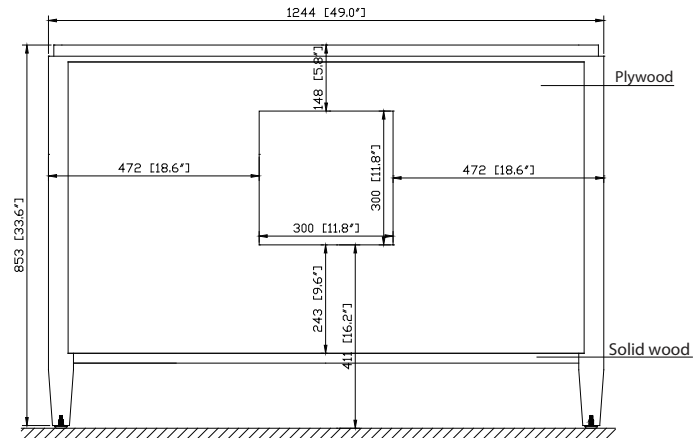

- New Walnut

Nominal Dimension

- 49W x 22D x 33.6H inches

Components

Mirror

Vanity Top

Sink

Product Diagrams

Front

Back

Side

Top

Features

- 25mm thickness top material
- Pre-installed with rectangular sink
- Top pre-drilled for 8" widespread faucet
- 4" backsplash included

Colors / Couleurs

- Cala White / Cala Blanc
- Carrara White / Blanc de Carrare

Caractéristiques

- Matériau supérieur de 25 mm d'épaisseur
- Pré-installé avec évier rectangulaire
- Dessus pré-percé pour un robinet large de 8 po
- Dossier de 4" inclus

Nominal Dimension / Dimension Nominale

- 49W x 22D x 8.7H inches | 1245 x 560 x 221mm

Product Diagrams / Diagrammes Produit

Top / Haut

Front / De face

Side / Côté