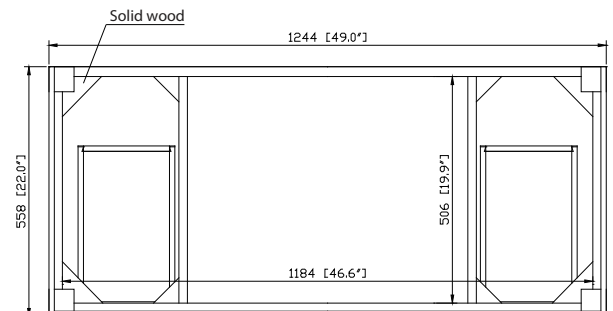

- New Walnut

Nominal Dimension

- 49W x 22D x 33.6H inches

Components

Mirror

Vanity Top

Sink

Product Diagrams

Front

Back

Side

Top

Features

- 25mm thickness top material
- Pre-installed with rectangular sink
- Top pre-drilled for 8" widespread faucet
- 4" backsplash included

Colors / Couleurs

- Cala White / Cala Blanc
- Carrara White / Blanc de Carrare

Caractéristiques

- Matériau supérieur de 25 mm d'épaisseur
- Pré-installé avec évier rectangulaire
- Dessus pré-percé pour un robinet large de 8 po
- Dossier de 4" inclus

Nominal Dimension / Dimension Nominale

- 49W x 22D x 8.7H inches | 1245 x 560 x 221mm

Product Diagrams / Diagrammes Produit

Top / Haut

Front / De face

Side / Côté