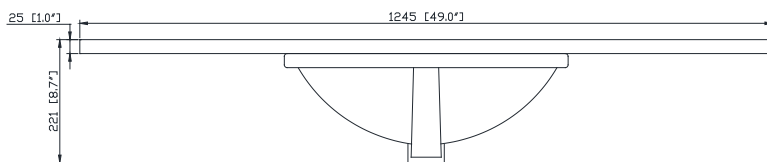

- New Walnut

Nominal Dimension

- 49W x 22D x 33.6H inches

Components

Mirror

Vanity Top

Sink

Product Diagrams

Front

Back

Side

Top

Features

- 25mm thickness top material
- Pre-installed with rectangular sink
- Top pre-drilled for 8" widespread faucet
- 4" backsplash included

Colors / Couleurs

- Cala White / Cala Blanc
- Carrara White / Blanc de Carrare

Caractéristiques

- Matériau supérieur de 25 mm d'épaisseur
- Pré-installé avec évier rectangulaire
- Dessus pré-percé pour un robinet large de 8 po
- Dossier de 4" inclus

Nominal Dimension / Dimension Nominale

- 49W x 22D x 8.7H inches | 1245 x 560 x 221mm

Product Diagrams / Diagrammes Produit

Top / Haut

Front / De face

Side / Côté