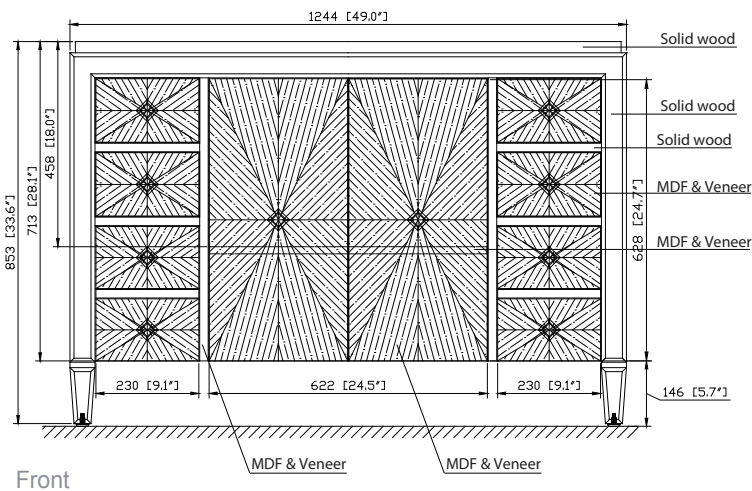

- New Walnut

Nominal Dimension

- 49W x 22D x 33.6H inches

Components

Mirror

Vanity Top

Sink

Product Diagrams

Front

Back

Side

Top

Features

- 25mm thickness top material
- Pre-installed with rectangular sink
- Top pre-drilled for 8" widespread faucet
- 4" backsplash included

Colors / Couleurs

- Cala White / Cala Blanc
- Carrara White / Blanc de Carrare

Caractéristiques

- Matériau supérieur de 25 mm d'épaisseur
- Pré-installé avec évier rectangulaire
- Dessus pré-percé pour un robinet large de 8 po
- Dossier de 4" inclus

Nominal Dimension / Dimension Nominale

- 49W x 22D x 8.7H inches | 1245 x 560 x 221mm

Product Diagrams / Diagrammes Produit

Top / Haut

Front / De face

Side / Côté