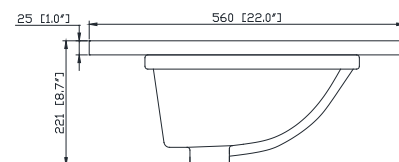

- New Walnut

Nominal Dimension

- 49W x 22D x 33.6H inches

Components

Mirror

Vanity Top

Sink

Product Diagrams

Caractéristiques

- Matériau supérieur de 25 mm d'épaisseur
- Pré-installé avec évier rectangulaire
- Dessus pré-percé pour un robinet large de 8 po
- Dossier de 4" inclus

Nominal Dimension / Dimension Nominale

- 49W x 22D x 8.7H inches | 1245 x 560 x 221mm

Product Diagrams / Diagrammes Produit

Top / Haut

Front / De face

Side / Côté