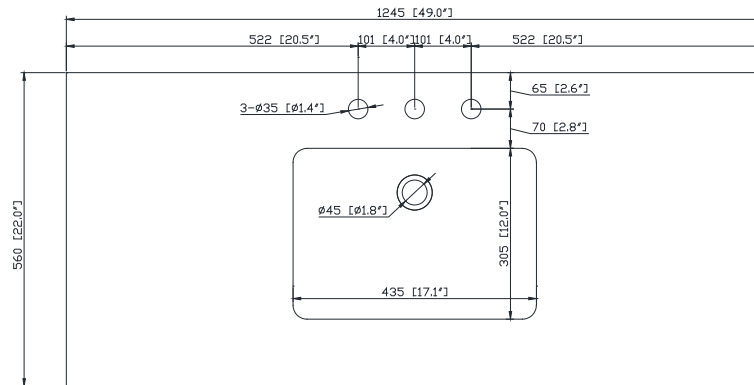

- New Walnut

Nominal Dimension

- 49W x 22D x 33.6H inches

Components

Mirror

Vanity Top

Sink

Product Diagrams

Caractéristiques

- Matériau supérieur de 25 mm d'épaisseur
- Pré-installé avec évier rectangulaire
- Dessus pré-percé pour un robinet large de 8 po
- Dossier de 4" inclus

Nominal Dimension / Dimension Nominale

- 49W x 22D x 8.7H inches | 1245 x 560 x 221mm

Product Diagrams / Diagrammes Produit

Top / Haut

Front / De face

Side / Côté