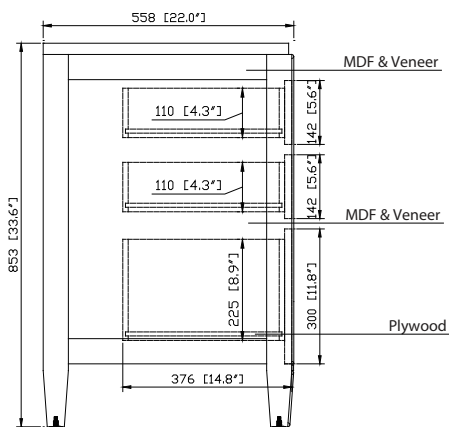

- New Walnut

Nominal Dimension

- 49W x 22D x 33.6H inches

Components

Mirror

Vanity Top

Sink

Product Diagrams

Front

Back

Side

Top

Features

- 25mm thickness top material
- Pre-installed with rectangular sink
- Top pre-drilled for 8" widespread faucet
- 4" backsplash included

Colors / Couleurs

- Cala White / Cala Blanc
- Carrara White / Blanc de Carrare

Caractéristiques

- Matériau supérieur de 25 mm d'épaisseur
- Pré-installé avec évier rectangulaire
- Dessus pré-percé pour un robinet large de 8 po
- Dossier de 4" inclus

Nominal Dimension / Dimension Nominale

- 49W x 22D x 8.7H inches | 1245 x 560 x 221mm

Product Diagrams / Diagrammes Produit

Top / Haut

Front / De face

Side / Côté