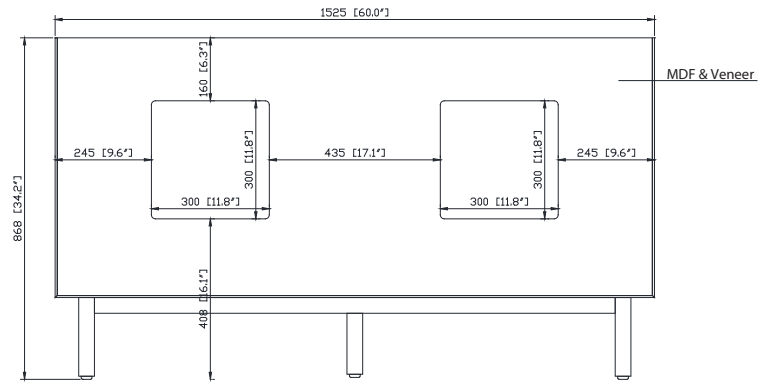

Nominal Dimension / Dimension Nominale

- 60W x 21.1D x 34.2H inches | 1525 x 535 x 868 mm

Product Diagrams / Diagrammes Produit

Caractéristiques

- Cadre en bois massif
- Finition MDF Oak
- 4 portes fermées souples
- 2 tiroir avec séparateur
- Niveleuse réglable en hauteur

Front / Devant

Back / Derrière

Side / Côté

Top / Haut

Avanity

QUT61CA-R

Features

- Top cutout for double undermount Rectangular Sink
- Top pre-drilled for 8" widespread faucet
- 4" backsplash included

Caractéristiques

- Découpe supérieure pour évier rectangulaire double encastré
- Haut pré-percé pour robinet large de 8"
- Dossieret de 4" inclus

Colors / Couleurs

- Calacatta / Caragata

Nominal Dimension / Dimension Nominale

- 61W x 22D x 8.9H inches | 1549 x 560 x 226 mm

Product Diagrams / Diagrammes Produit

Top / Haut

Front / De face

Side / Côté