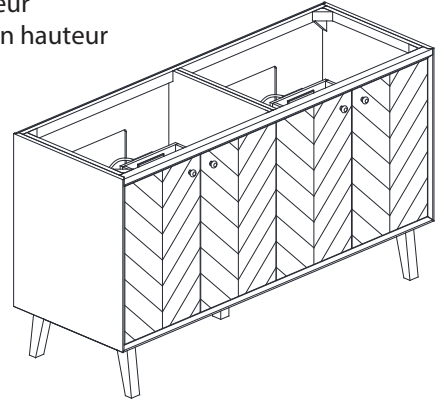

Avanity

ADELE-V60-BK
ADELE-V60-NO

Features

- Solid wood frame
- MDF OAK veneer
- 4 soft-close doors
- 2 pull out drawer with dividers
- Adjustable height levelers

Colors / Couleurs

- Black OAK / Chêne Noir
- Natural OAK / OAK Naturel

Nominal Dimension / Dimension Nominale

- 60W x 21.1D x 34.2H inches | 1525 x 535 x 868 mm

Product Diagrams / Diagrammes Produit

Caractéristiques

- Cadre en bois massif
- Finition MDF Oak
- 4 portes fermées souples
- 2 tiroir avec séparateur
- Niveleuse réglable en hauteur

Front / Devant

Back / Derrière

Side / Côté

Top / Haut

Avanity

QUT61CA-R

Features

- Top cutout for double undermount Rectangular Sink
- Top pre-drilled for 8" widespread faucet
- 4" backsplash included

Caractéristiques

- Découpe supérieure pour évier rectangulaire double encastré
- Haut pré-percé pour robinet large de 8"
- Dossieret de 4" inclus

Colors / Couleurs

- Calacatta / Caragata

Nominal Dimension / Dimension Nominale