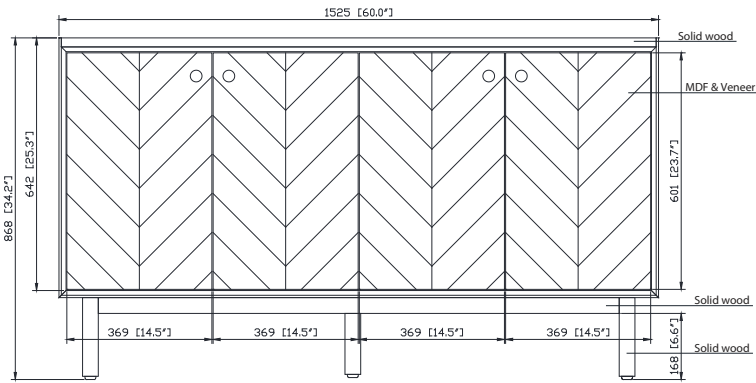

Avanity

ADELE-V60-BK
ADELE-V60-NO

Features

- Solid wood frame
- MDF OAK veneer
- 4 soft-close doors
- 2 pull out drawer with dividers
- Adjustable height levelers

Colors / Couleurs

- Black OAK / Chêne Noir
- Natural OAK / OAK Naturel

Nominal Dimension / Dimension Nominale

- 60W x 21.1D x 34.2H inches | 1525 x 535 x 868 mm

Product Diagrams / Diagrammes Produit

Caractéristiques

- Cadre en bois massif
- Finition MDF Oak
- 4 portes fermées souples
- 2 tiroir avec séparateur
- Niveleuse réglable en hauteur

Caractéristiques

- Découpe supérieure pour évier rectangulaire double encastré
- Haut pré-percé pour robinet large de 8"
- Dossieret de 4" inclus

Colors / Couleurs

- Calacatta / Caragata

Nominal Dimension / Dimension Nominale

- 61W x 22D x 8.9H inches | 1549 x 560 x 226 mm

Product Diagrams / Diagrammes Produit

Top / Haut

Front / De face

Side / Côté