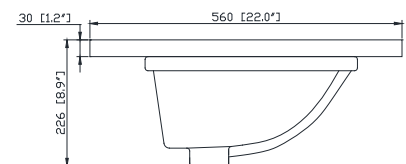

Nominal Dimension / Dimension Nominale

- 60W x 21.1D x 34.2H inches | 1525 x 535 x 868 mm

Product Diagrams / Diagrammes Produit

Caractéristiques

- Cadre en bois massif
- Finition MDF Oak
- 4 portes fermées souples
- 2 tiroir avec séparateur
- Niveleuse réglable en hauteur

Front / Devant

Back / Derrière

Side / Côté

Top / Haut

Avanity

QUT61CA-R

Features

- Top cutout for double undermount Rectangular Sink
- Top pre-drilled for 8" widespread faucet
- 4" backsplash included

Caractéristiques

- Découpe supérieure pour évier rectangulaire double encastré
- Haut pré-percé pour robinet large de 8"
- Dossieret de 4" inclus

Colors / Couleurs

- Calacatta / Caragata

Nominal Dimension / Dimension Nominale

- 61W x 22D x 8.9H inches | 1549 x 560 x 226 mm

Product Diagrams / Diagrammes Produit

Top / Haut

Front / De face

Side / Côté