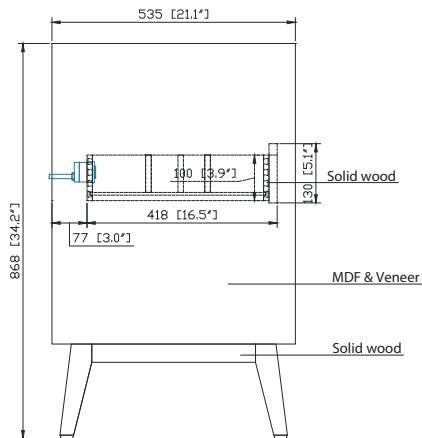

Nominal Dimension / Dimension Nominale

- 60W x 21.1D x 34.2H inches | 1525 x 535 x 868 mm

Product Diagrams / Diagrammes Produit

Caractéristiques

- Cadre en bois massif
- Finition MDF Oak
- 4 portes fermées souples
- 2 tiroir avec séparateur
- Niveleuse réglable en hauteur

Front / Devant

Back / Derrière

Side / Côté

Top / Haut

Avanity

QUT61CA-R

Features

- Top cutout for double undermount Rectangular Sink
- Top pre-drilled for 8" widespread faucet
- 4" backsplash included

Caractéristiques

- Découpe supérieure pour évier rectangulaire double encastré
- Haut pré-percé pour robinet large de 8"
- Dossieret de 4" inclus

Colors / Couleurs

- Calacatta / Caragata

Nominal Dimension / Dimension Nominale

- 61W x 22D x 8.9H inches | 1549 x 560 x 226 mm

Product Diagrams / Diagrammes Produit

Top / Haut

Front / De face

Side / Côté