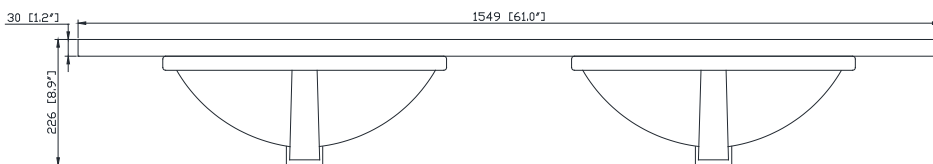

Nominal Dimension / Dimension Nominale

- 60W x 21.1D x 34.2H inches | 1525 x 535 x 868 mm

Product Diagrams / Diagrammes Produit

Caractéristiques

- Cadre en bois massif
- Finition MDF Oak
- 4 portes fermées souples
- 2 tiroir avec séparateur
- Niveleuse réglable en hauteur

Front / Devant

Back / Derrière

Side / Côté

Top / Haut

Avanity

QUT61CA-R

Features

- Top cutout for double undermount Rectangular Sink
- Top pre-drilled for 8" widespread faucet
- 4" backsplash included

Caractéristiques

- Découpe supérieure pour évier rectangulaire double encastré
- Haut pré-percé pour robinet large de 8"
- Dossieret de 4" inclus

Colors / Couleurs

- Calacatta / Caragata

Nominal Dimension / Dimension Nominale

- 61W x 22D x 8.9H inches | 1549 x 560 x 226 mm

Product Diagrams / Diagrammes Produit

Top / Haut

Front / De face

Side / Côté