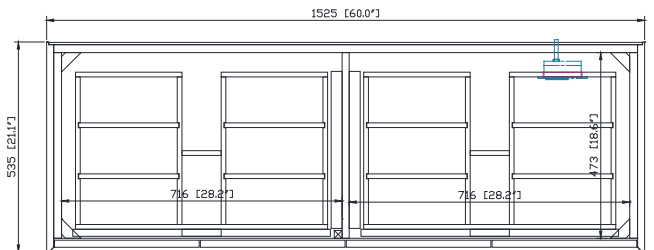

Nominal Dimension / Dimension Nominale

- 60W x 21.1D x 34.2H inches | 1525 x 535 x 868 mm

Product Diagrams / Diagrammes Produit

Caractéristiques

- Cadre en bois massif
- Finition MDF Oak
- 4 portes fermées souples
- 2 tiroir avec séparateur
- Niveleuse réglable en hauteur

Front / Devant

Back / Derrière

Side / Côté

Top / Haut

Avanity

QUT61CA-R

Features

- Top cutout for double undermount Rectangular Sink
- Top pre-drilled for 8" widespread faucet
- 4" backsplash included

Caractéristiques

- Découpe supérieure pour évier rectangulaire double encastré
- Haut pré-percé pour robinet large de 8"
- Dossieret de 4" inclus

Colors / Couleurs

- Calacatta / Caragata

Nominal Dimension / Dimension Nominale

- 61W x 22D x 8.9H inches | 1549 x 560 x 226 mm

Product Diagrams / Diagrammes Produit

Top / Haut

Front / De face

Side / Côté