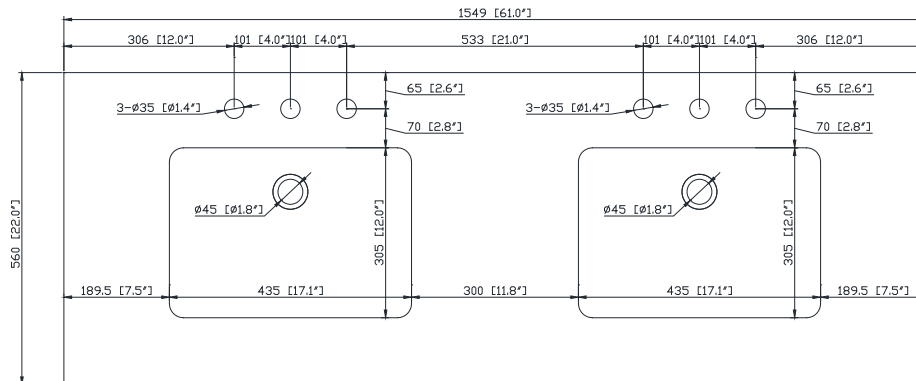

Nominal Dimension / Dimension Nominale

- 60W x 21.1D x 34.2H inches | 1525 x 535 x 868 mm

Product Diagrams / Diagrammes Produit

Caractéristiques

- Cadre en bois massif
- Finition MDF Oak
- 4 portes fermées souples
- 2 tiroir avec séparateur
- Niveleuse réglable en hauteur

Front / Devant

Back / Derrière

Side / Côté

Top / Haut

Avanity

QUT61CA-R

Features

- Top cutout for double undermount Rectangular Sink
- Top pre-drilled for 8" widespread faucet
- 4" backsplash included

Caractéristiques

- Découpe supérieure pour évier rectangulaire double encastré
- Haut pré-percé pour robinet large de 8"
- Dossieret de 4" inclus

Colors / Couleurs

- Calacatta / Caragata

Nominal Dimension / Dimension Nominale

- 61W x 22D x 8.9H inches | 1549 x 560 x 226 mm

Product Diagrams / Diagrammes Produit

Top / Haut

Front / De face

Side / Côté