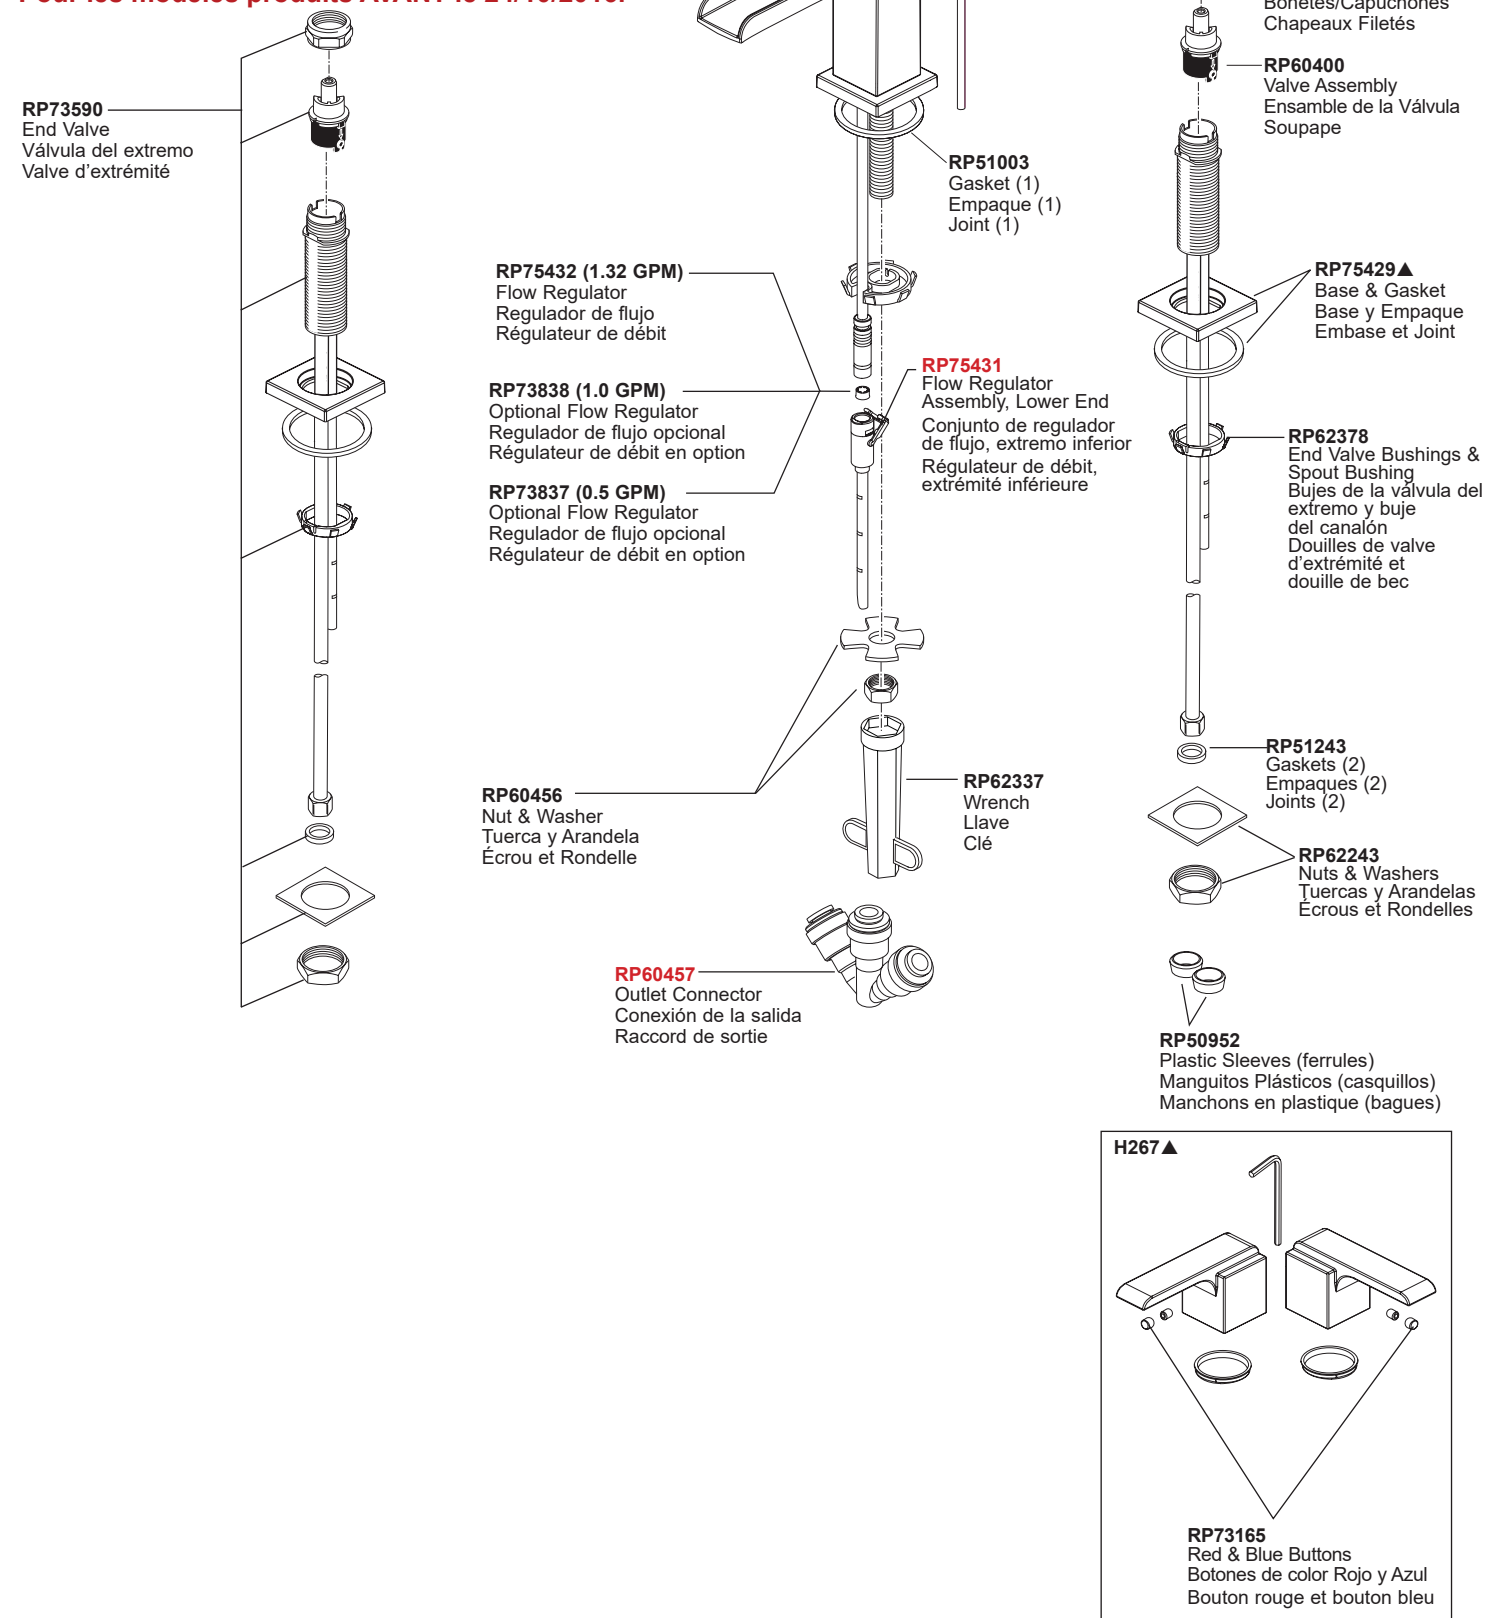

Models/Modelos/Modèles
3568LF-▲MPU
Series/Series/Seria
Ara®

For models produced BEFORE to 10/24/2016.
Para los modelos fabricados ANTES del 24/10/2016.
Pour les modèles produits AVANT le 24/10/2016.