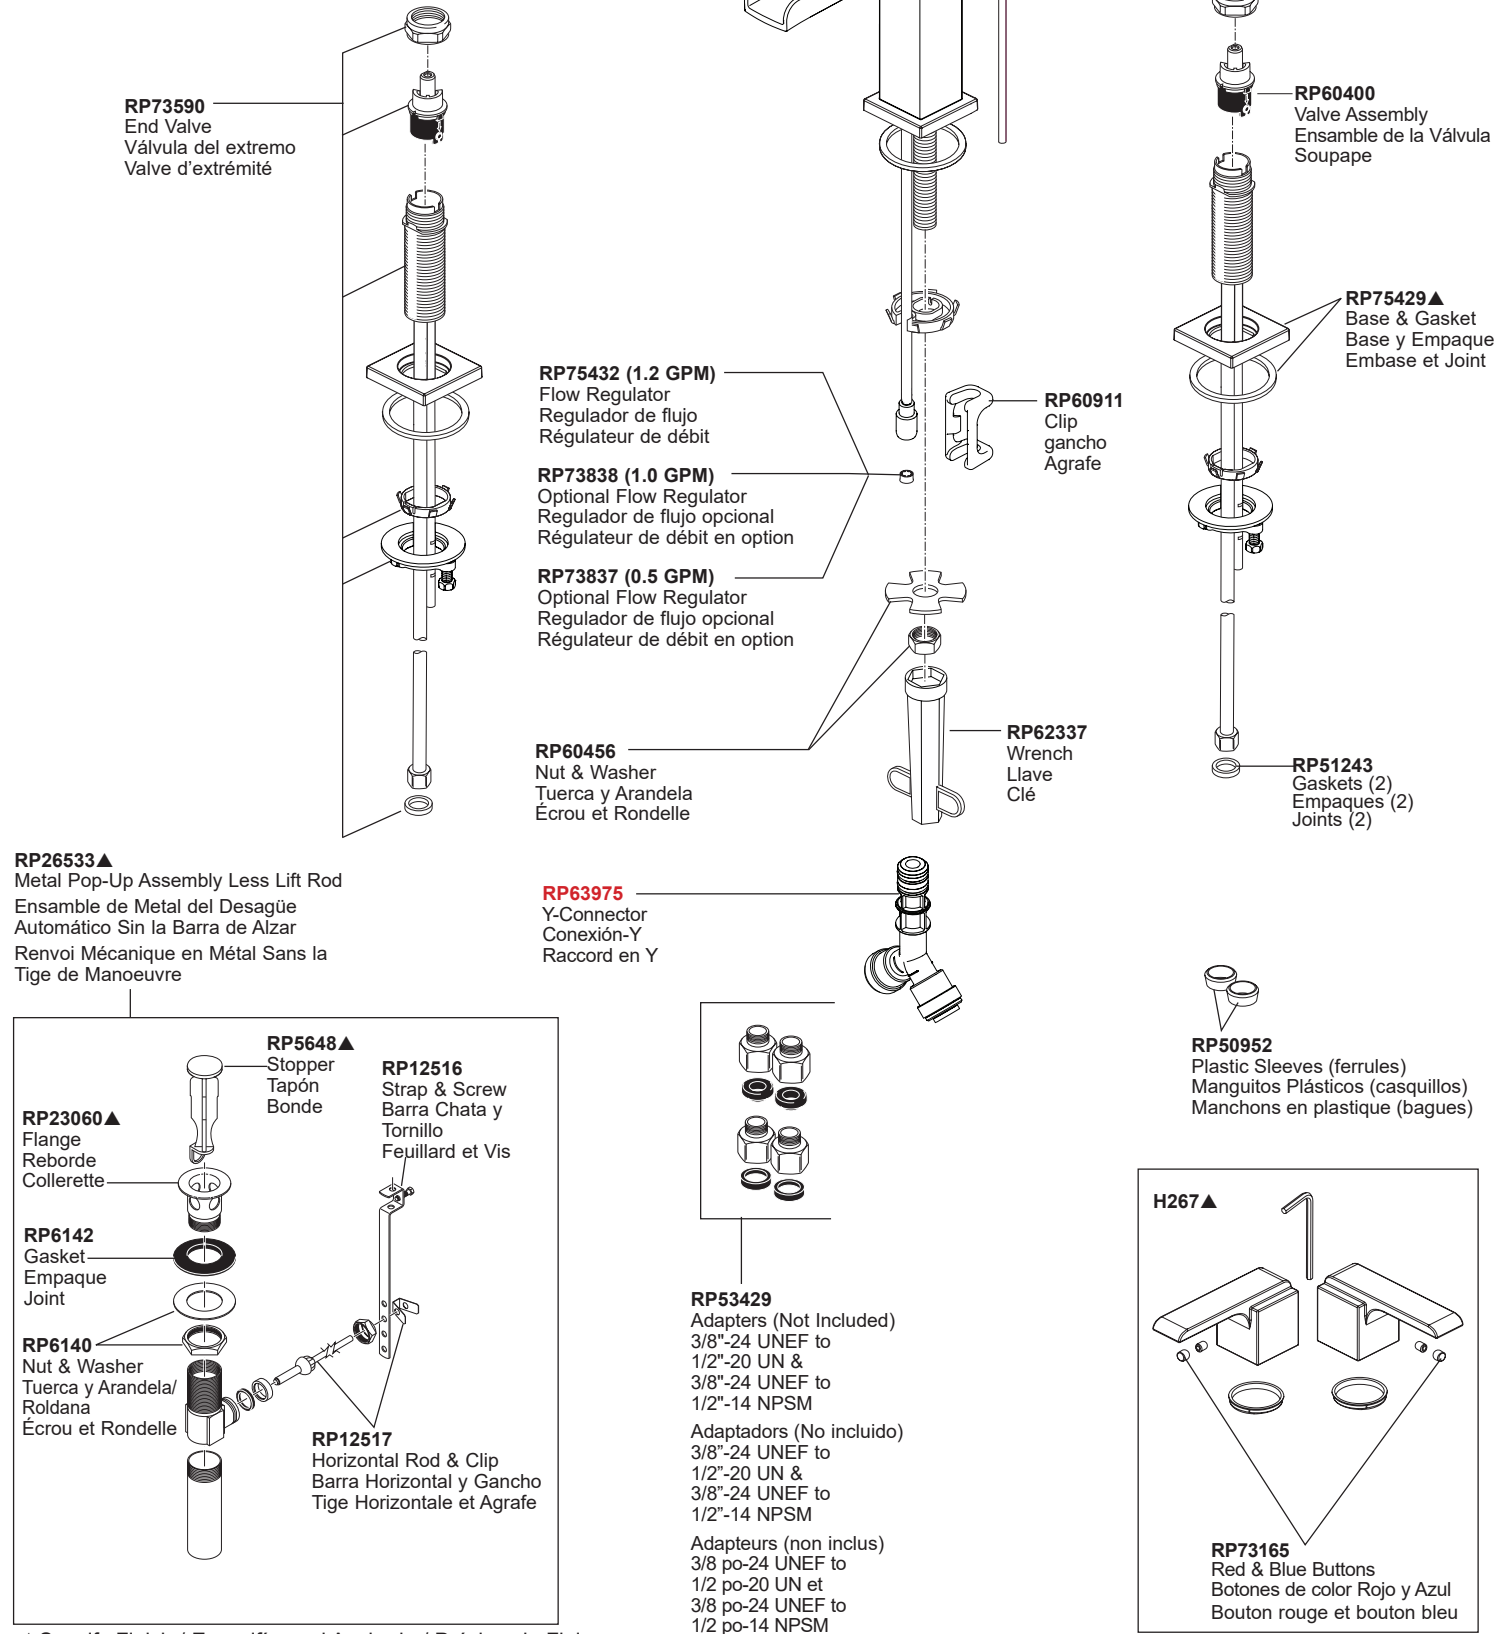

# STOP!

**If you are unfamiliar with your manufacture date, the label may be located on the supply line underneath your sink.**

**Si no está familiarizado con la fecha de fabricación, es posible que la etiqueta se encuentre en la línea de suministro debajo del fregadero.**

**Si vous n'êtes pas familier avec votre date de fabrication, l'étiquette se trouve peut-être sur la conduite d'alimentation sous votre évier.**

Models/Modelos/Modèles  
**3568LF-▲MPU**  
 Series/Series/Seria  
**Ara®**

**For models produced AFTER 10/24/2016.**  
**Para los modelos producidos DESPUÉS del 24/10/2016.**  
**Pour les modèles produits APRÈS le 24/10/2016.**

**These parts are not interchangeable - reference your supply line tag to get your MFG Date to ensure correct parts.**  
**Estas piezas no son intercambiables; de consultar la etiqueta de su línea de suministro para obtener la fecha de fabricación para garantizar que las piezas sean correctas.**  
**Ces pièces ne sont pas interchangeables – de référencer l'étiquette de votre ligne d'alimentation pour obtenir votre date MFG afin de garantir que les pièces sont correctes.**