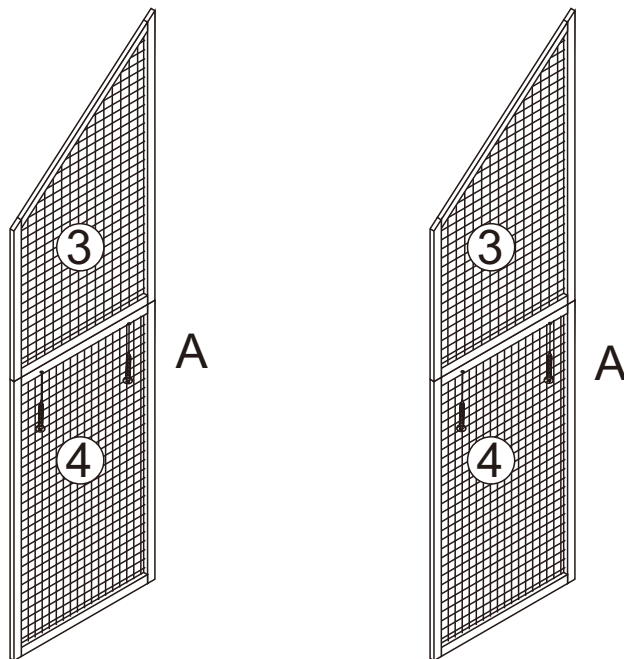

Four-section super large cat cage

| | | | | |
|---|--|--|---|--|
| <p>A</p>  <p>M3.5x50mm 110pcs</p> | <p>B</p>  <p>M3.5x40mm 52pcs</p> | <p>C</p>  <p>M3.5x16mm 16pcs</p> | <p>D</p>  <p>M3.5x35mm 100pcs</p> | <p>E</p>  <p>M3.5x20mm 56pcs</p> |
| <p>F</p>  <p>4pcs</p> | <p>G</p>  <p>4pcs : 2pcs</p> | <p>H</p>  <p>8pcs</p> | <p>J</p>  <p>M3.5x10mm 28pcs</p> | <p>K</p>  <p>32pcs</p> |

Step 1

A:M3.5x50mm 4pcs

Step 2

A:M3.5x50mm 4pcs

Step 3

Step 4

Step 5

J:M3x10mm 28pcs

Step 6

A:M3.5x50mm 14pcs

Step 7

B:M3.5x40mm 10pcs

Step 8

A:M3.5x50mm 16pcs

Step 9

A:M3.5x50mm 12pcs