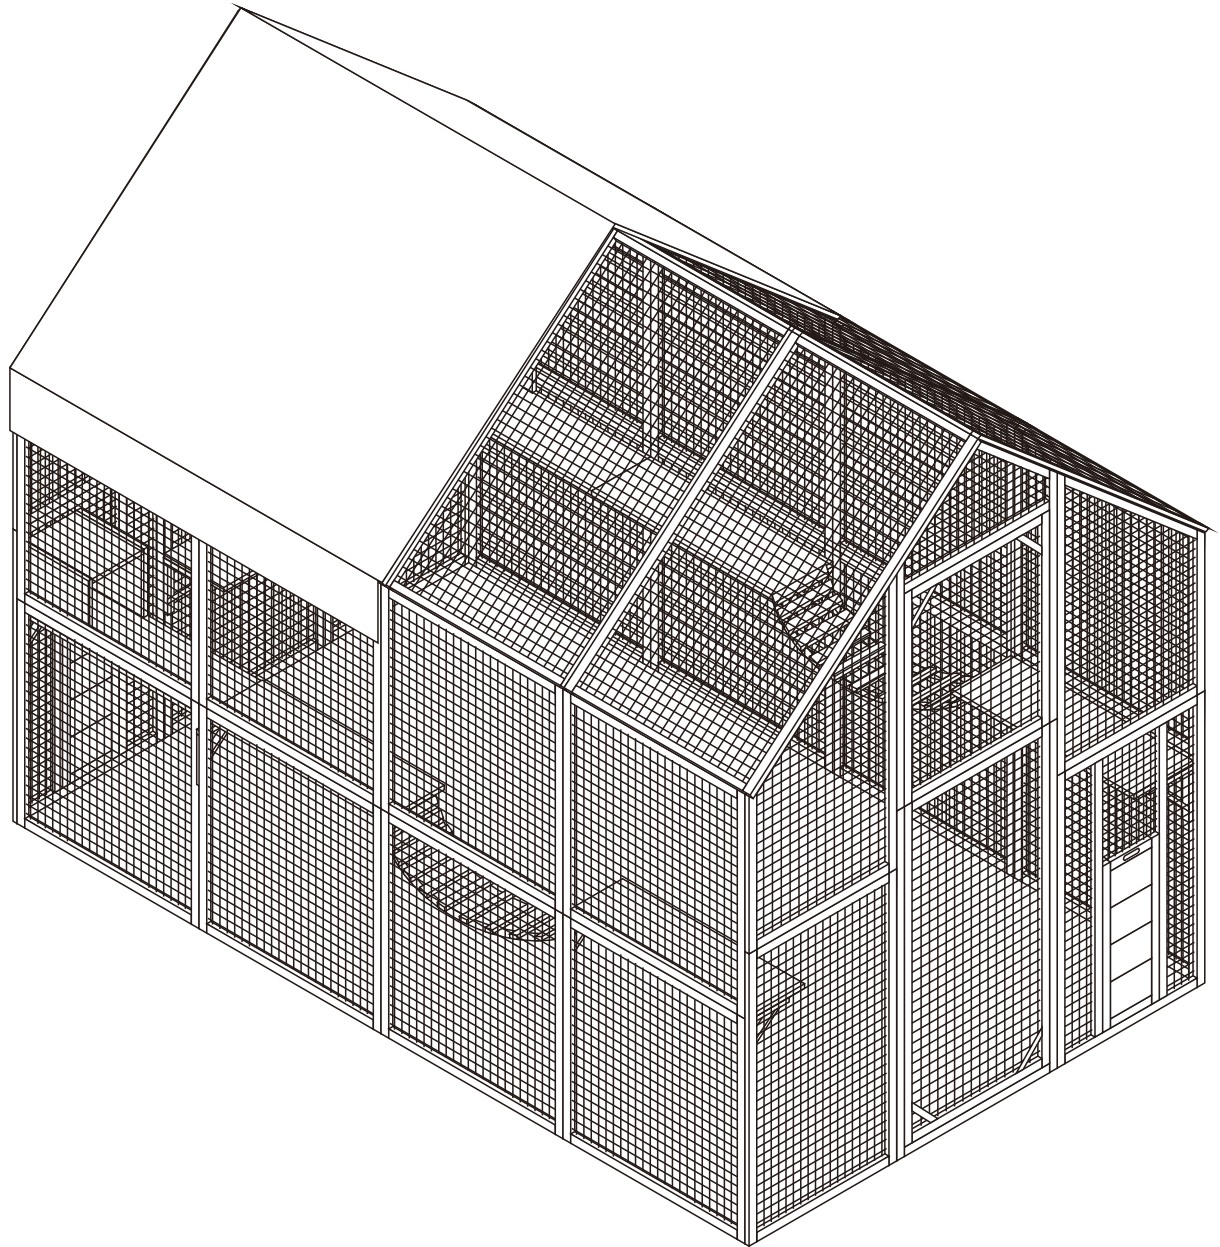

Four-section super large cat cage

| | | | | |
|---|--|--|---|--|
| <p>A</p>  <p>M3.5x50mm 110pcs</p> | <p>B</p>  <p>M3.5x40mm 52pcs</p> | <p>C</p>  <p>M3.5x16mm 16pcs</p> | <p>D</p>  <p>M3.5x35mm 100pcs</p> | <p>E</p>  <p>M3.5x20mm 56pcs</p> |
| <p>F</p>  <p>4pcs</p> | <p>G</p>  <p>4pcs : 2pcs</p> | <p>H</p>  <p>8pcs</p> | <p>J</p>  <p>M3.5x10mm 28pcs</p> | <p>K</p>  <p>32pcs</p> |

Step 1

A:M3.5x50mm 4pcs

Step 2

A:M3.5x50mm 4pcs

Step 3

Step 4

Step 5

J:M3x10mm 28pcs