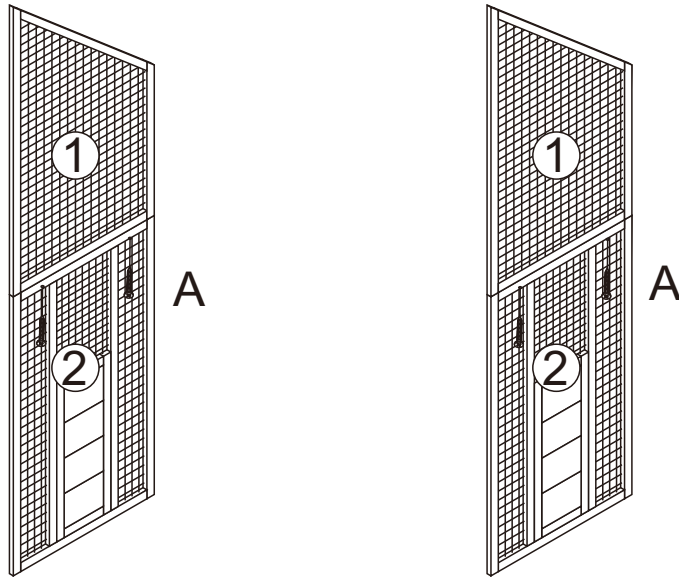

Four-section super large cat cage

| | | | | |
|---|--|--|---|--|
| <p>A</p>  <p>M3.5x50mm 110pcs</p> | <p>B</p>  <p>M3.5x40mm 52pcs</p> | <p>C</p>  <p>M3.5x16mm 16pcs</p> | <p>D</p>  <p>M3.5x35mm 100pcs</p> | <p>E</p>  <p>M3.5x20mm 56pcs</p> |
| <p>F</p>  <p>4pcs</p> | <p>G</p>  <p>4pcs : 2pcs</p> | <p>H</p>  <p>8pcs</p> | <p>J</p>  <p>M3.5x10mm 28pcs</p> | <p>K</p>  <p>32pcs</p> |

Step 1

A:M3.5x50mm 4pcs

Step 2

A:M3.5x50mm 4pcs

Step 3

Step 4

Step 5

J:M3x10mm 28pcs