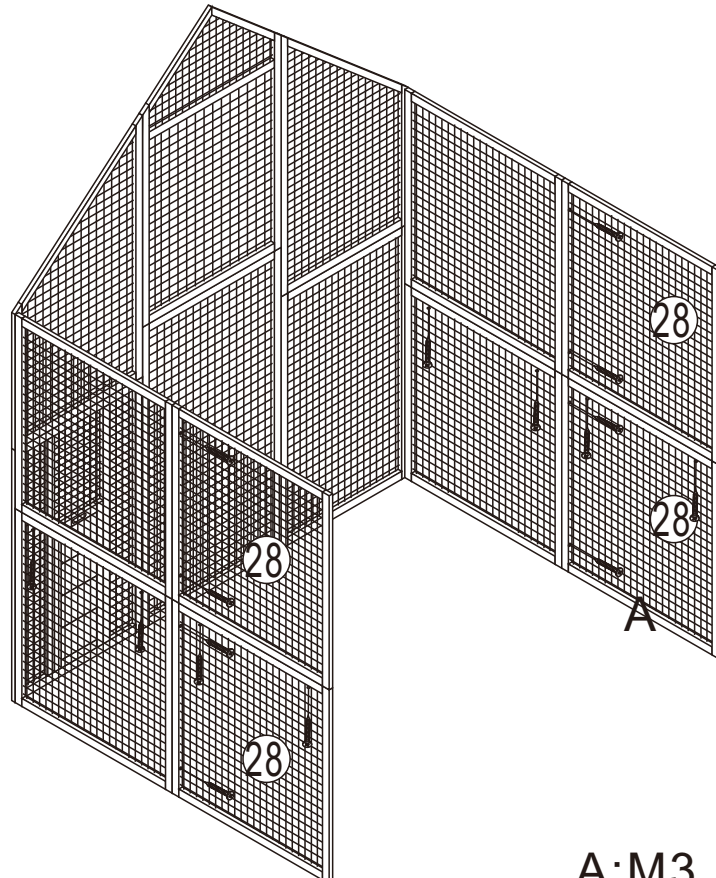

Four-section super large cat cage

| | | | | |
|---|--|--|---|--|
| <p>A</p>  <p>M3.5x50mm 110pcs</p> | <p>B</p>  <p>M3.5x40mm 52pcs</p> | <p>C</p>  <p>M3.5x16mm 16pcs</p> | <p>D</p>  <p>M3.5x35mm 100pcs</p> | <p>E</p>  <p>M3.5x20mm 56pcs</p> |
| <p>F</p>  <p>4pcs</p> | <p>G</p>  <p>4pcs : 2pcs</p> | <p>H</p>  <p>8pcs</p> | <p>J</p>  <p>M3.5x10mm 28pcs</p> | <p>K</p>  <p>32pcs</p> |

Step 6

A:M3.5x50mm 14pcs

Step 7

B:M3.5x40mm 10pcs

Step 8

A:M3.5x50mm 16pcs

Step 9

A:M3.5x50mm 12pcs

Step 10

A:M3.5x50mm 12pcs

Step 13

E:M3.5x20mm 28pcs

Step 14

E:M3.5x20mm 8pcs

Step 15

B:M3.5x40mm 10pcs