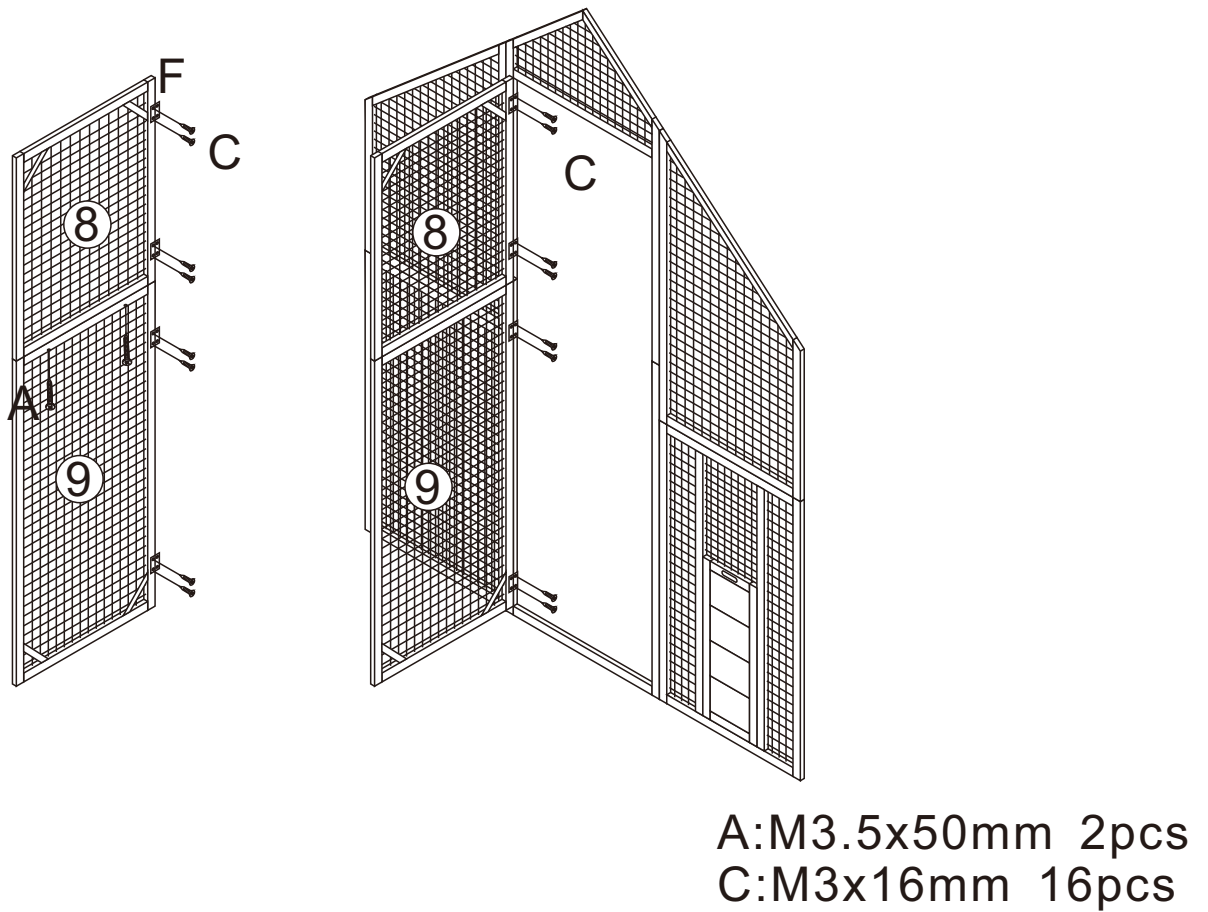

Four-section super large cat cage

| | | | | |
|---|--|--|---|--|
| <p>A</p>  <p>M3.5x50mm 110pcs</p> | <p>B</p>  <p>M3.5x40mm 52pcs</p> | <p>C</p>  <p>M3.5x16mm 16pcs</p> | <p>D</p>  <p>M3.5x35mm 100pcs</p> | <p>E</p>  <p>M3.5x20mm 56pcs</p> |
| <p>F</p>  <p>4pcs</p> | <p>G</p>  <p>4pcs : 2pcs</p> | <p>H</p>  <p>8pcs</p> | <p>J</p>  <p>M3.5x10mm 28pcs</p> | <p>K</p>  <p>32pcs</p> |

Step 1

A:M3.5x50mm 4pcs

Step 2

A:M3.5x50mm 4pcs

Step 3

Step 4

Step 5

J:M3x10mm 28pcs

Step 6

A:M3.5x50mm 14pcs

Step 7

B:M3.5x40mm 10pcs

Step 8

A:M3.5x50mm 16pcs

Step 9

A:M3.5x50mm 12pcs