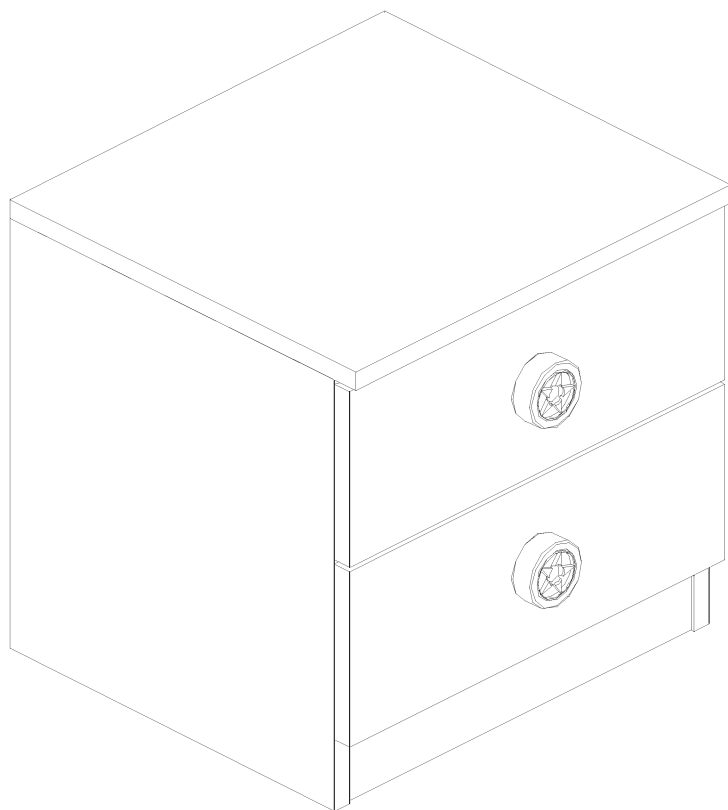

KOMODIN (NIGHTSTAND)

X-01

26 x

X-02

26 x

X-03

8 x

X-04

8 x

X-05

16 x
(3,5x18)

X-06

4 x

X-07

2 x
(M4*22)

X-08

2 x

X-09

8 x
(3,5*25)

X-10

4 x

01

02

03