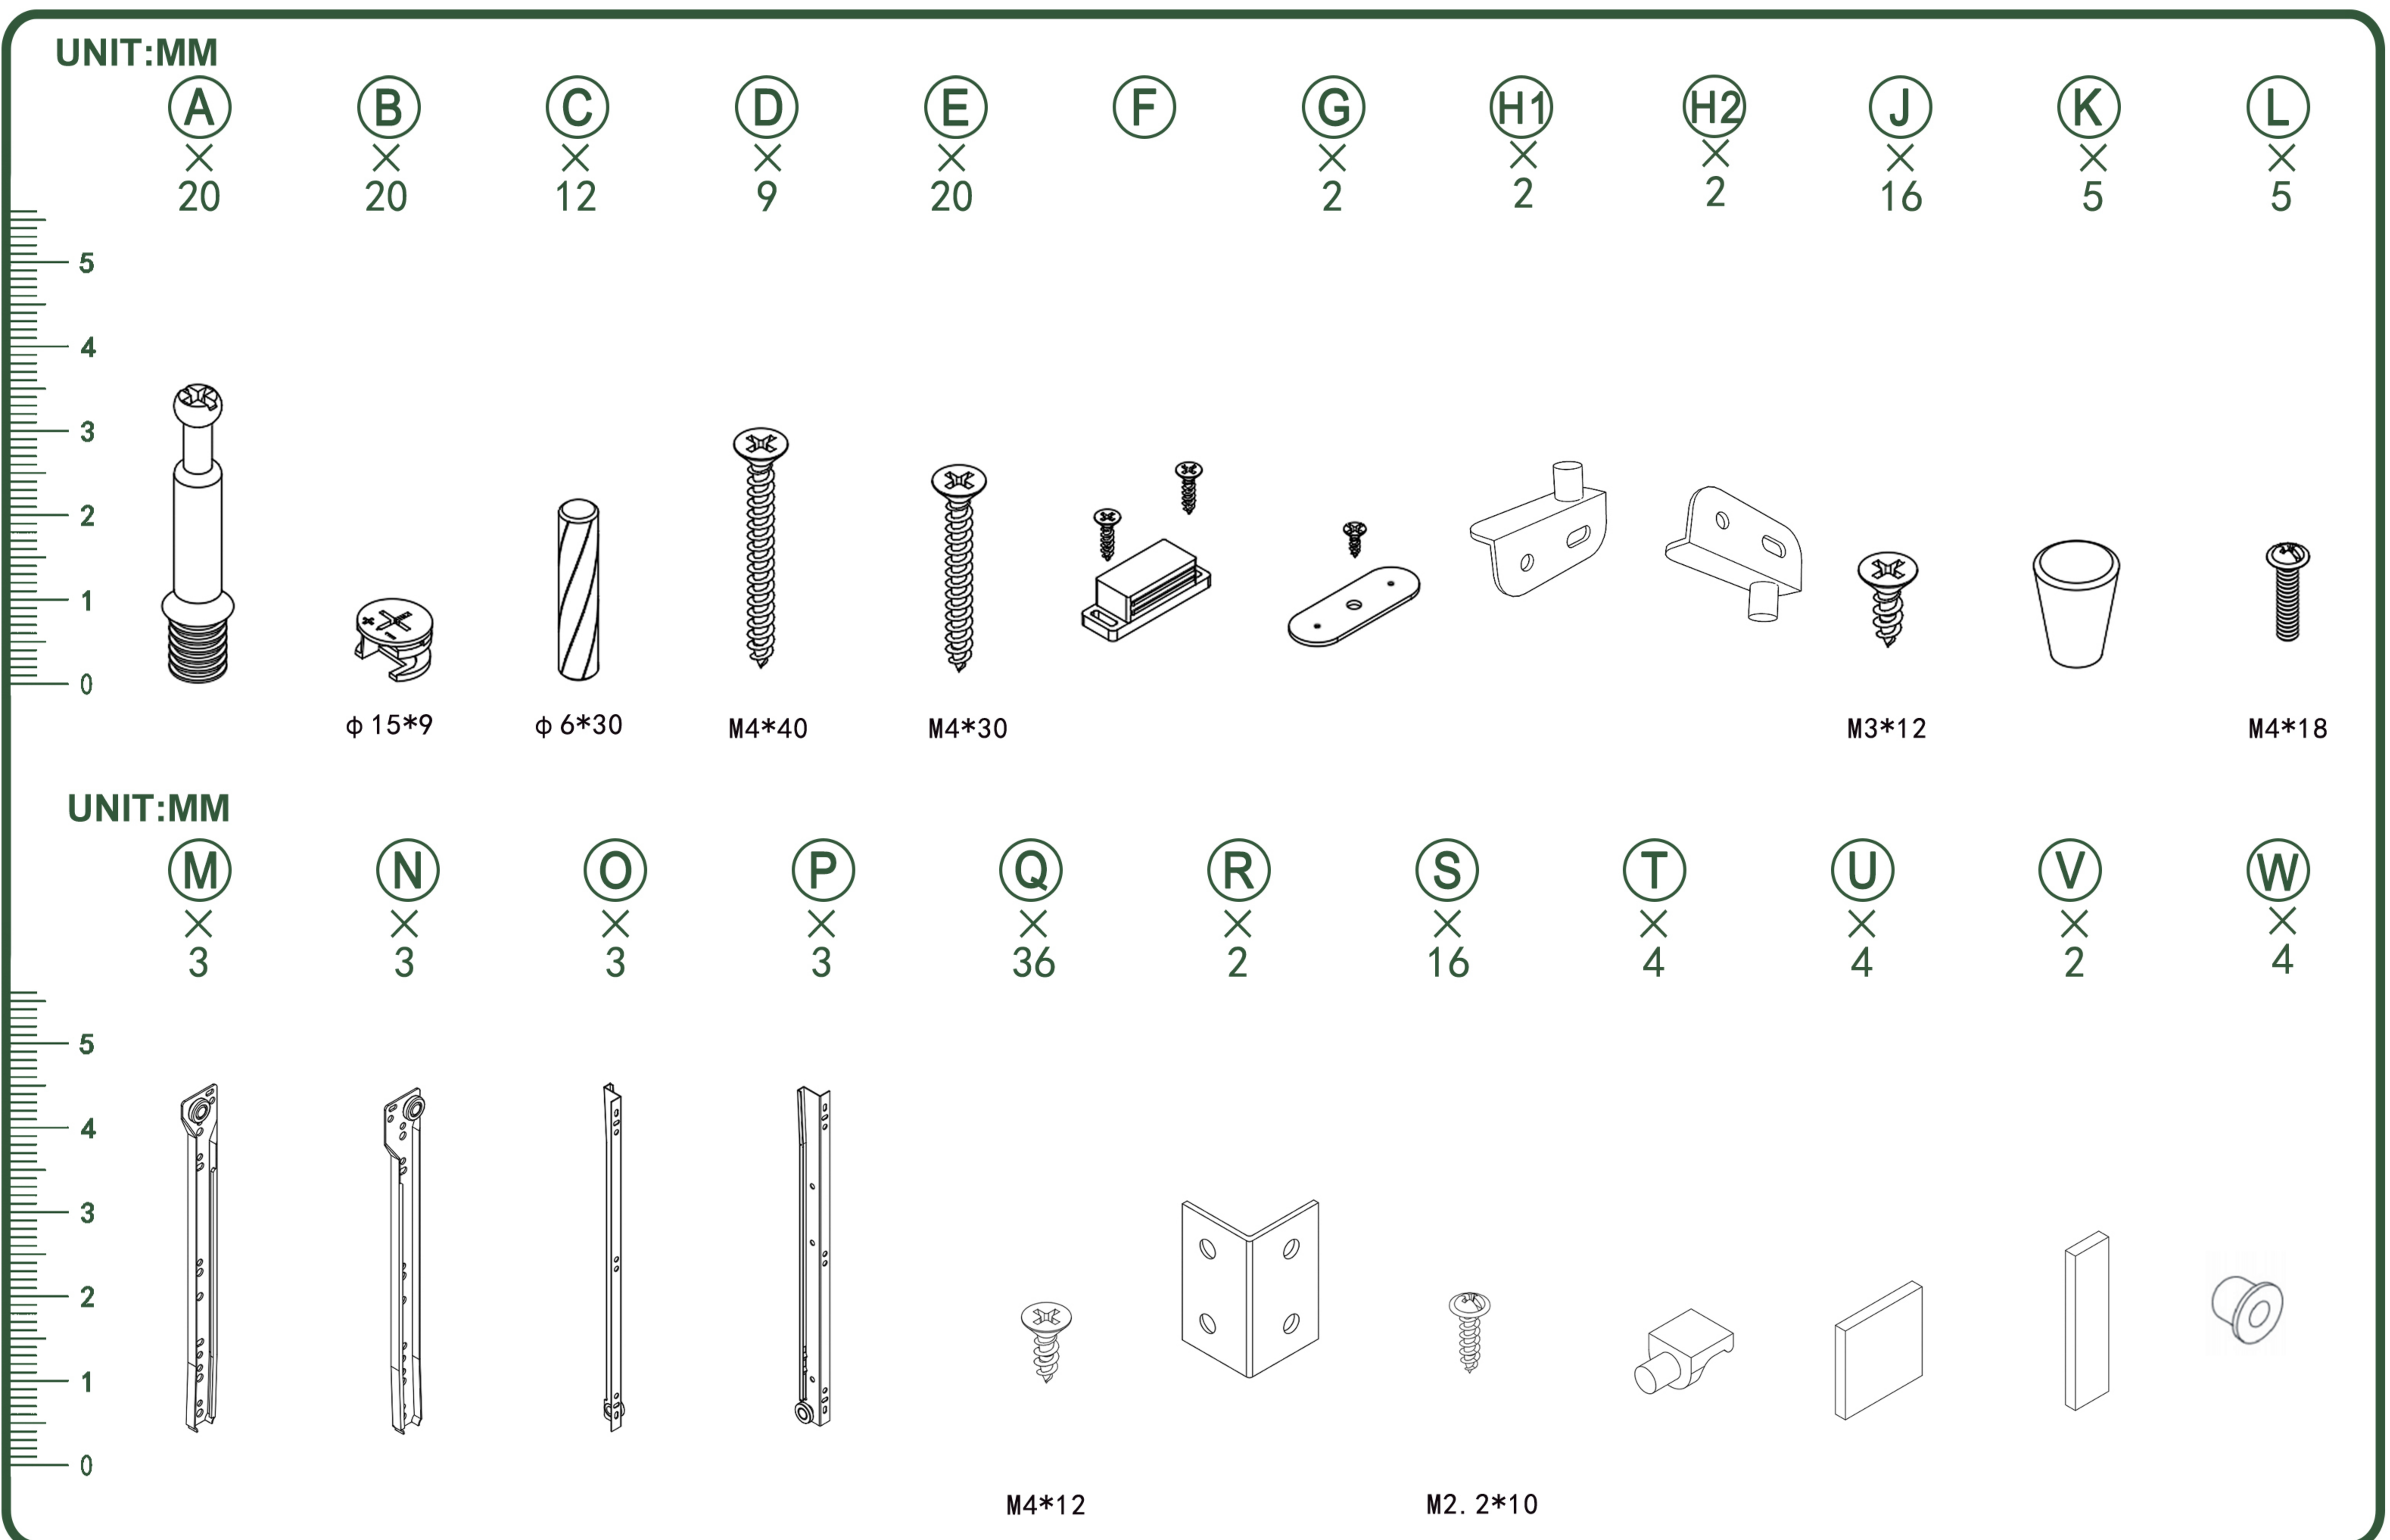

TOOLS:

Pour en savoir plus:
www.quefairedemesdechets.fr

BOLT INSTALLATION AS BELOW:

1.

2.

3.

4.

5.

6.

7.

8.

9.

10.

11.

12.

13.

14.

15.

16.

17.

18.

19.

20.

21(X3).