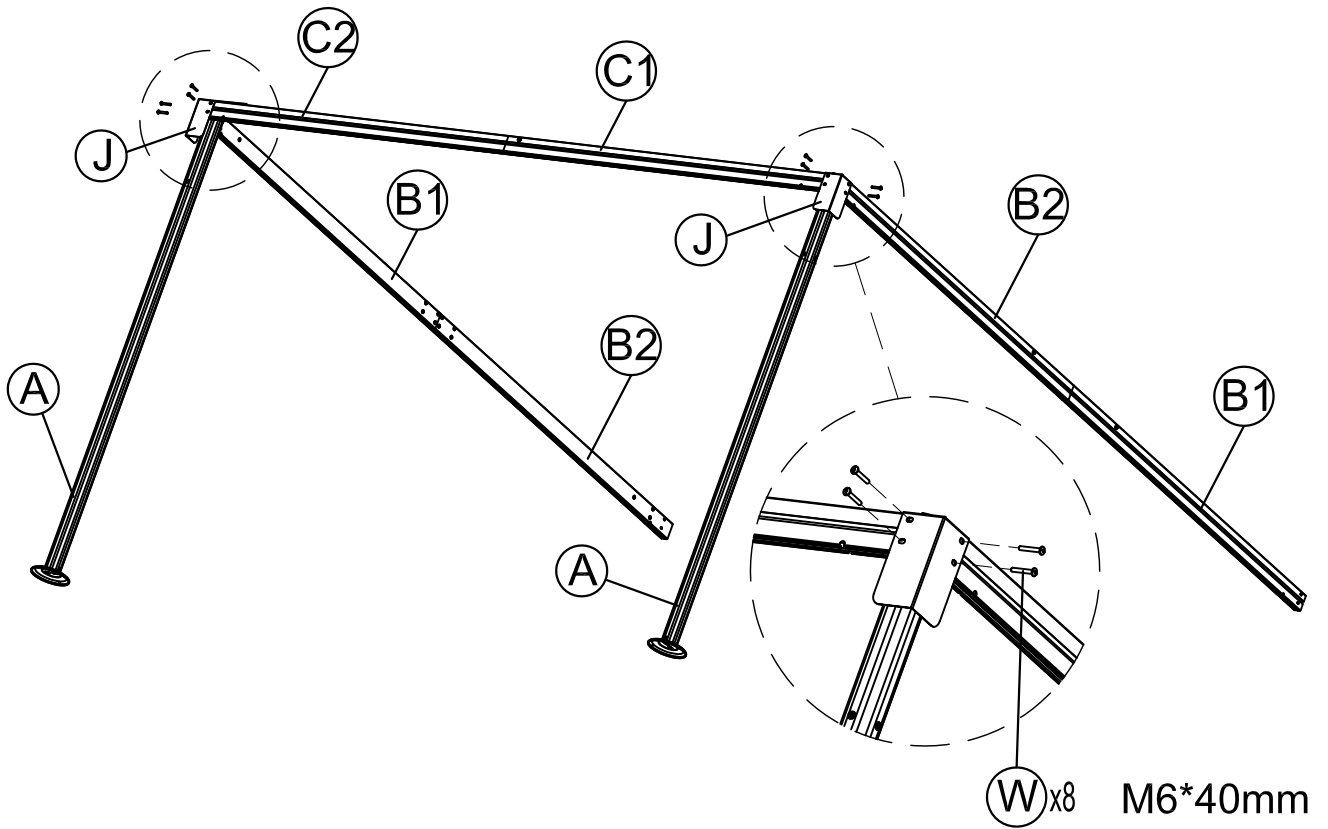

Gazebo

Model: LT386-362-BK+YB

PRODUCT GUIDE AND INSTALLATION MANUAL

Parts List:

<p>A 4pcs</p> 	<p>B1 2pcs</p> 	<p>B2 2pcs</p> 	
<p>C1 2pcs</p> 	<p>C2 2pcs</p> 	<p>D 6pcs</p> 	
<p>E 4pcs</p> 	<p>F 4pcs</p> 	<p>G 1pcs</p> 	
<p>H 4pcs</p> 	<p>I 4pcs</p> 	<p>J 4pcs</p> 	<p>K 4pcs</p> 
<p>L 8pcs</p> 	<p>M 4pcs</p> 	<p>N 2pcs</p> 	<p>O 2pcs</p> 
<p>P 4pcs</p> 	<p>Q 4pcs</p> 	<p>R 1pcs</p> 	<p>S 1pcs</p> 
<p>T 16pcs</p> 	<p>U 120pcs</p> 	<p>V 94pcs</p>  M6*12mm	<p>W 16pcs</p>  M6*40mm
<p>X 8pcs</p> 	<p>Y 8pcs</p> 		

ASSEMBLY

STEP 1

STEP 2

STEP 3

STEP 4

STEP 5

STEP 6

STEP 7

STEP 8

STEP 9

STEP 10

STEP 11

STEP 12

STEP 13

Done