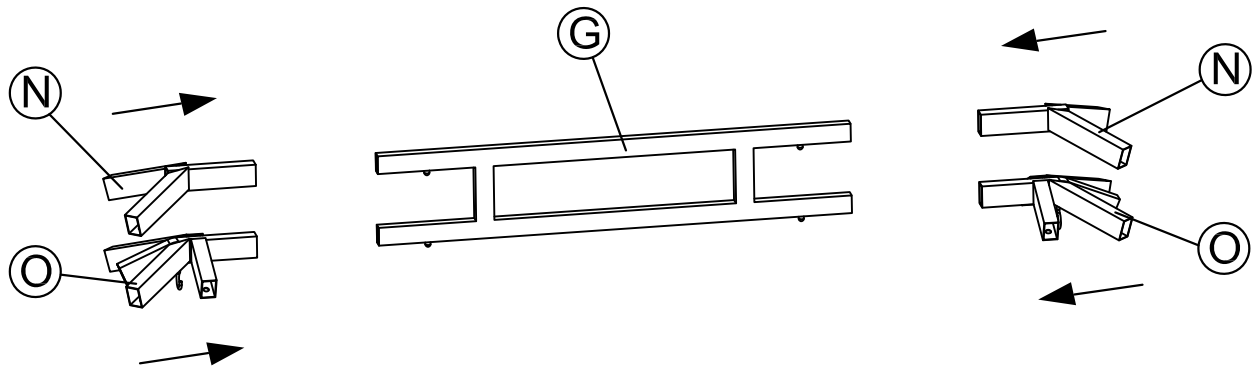

Gazebo

Model: LT386-362-BK+YB

PRODUCT GUIDE AND INSTALLATION MANUAL

Parts List:

<p>A 4pcs</p> 	<p>B1 2pcs</p> 	<p>B2 2pcs</p> 	
<p>C1 2pcs</p> 	<p>C2 2pcs</p> 	<p>D 6pcs</p> 	
<p>E 4pcs</p> 	<p>F 4pcs</p> 	<p>G 1pcs</p> 	
<p>H 4pcs</p> 	<p>I 4pcs</p> 	<p>J 4pcs</p> 	<p>K 4pcs</p> 
<p>L 8pcs</p> 	<p>M 4pcs</p> 	<p>N 2pcs</p> 	<p>O 2pcs</p> 
<p>P 4pcs</p> 	<p>Q 4pcs</p> 	<p>R 1pcs</p> 	<p>S 1pcs</p> 
<p>T 16pcs</p> 	<p>U 120pcs</p> 	<p>V 94pcs</p>  M6*12mm	<p>W 16pcs</p>  M6*40mm
<p>X 8pcs</p> 	<p>Y 8pcs</p> 		

ASSEMBLY

STEP 1

STEP 2

STEP 3

STEP 4

STEP 5

STEP 6

STEP 7

STEP 8

STEP 9

STEP 10

STEP 11

STEP 12

STEP 13

Done