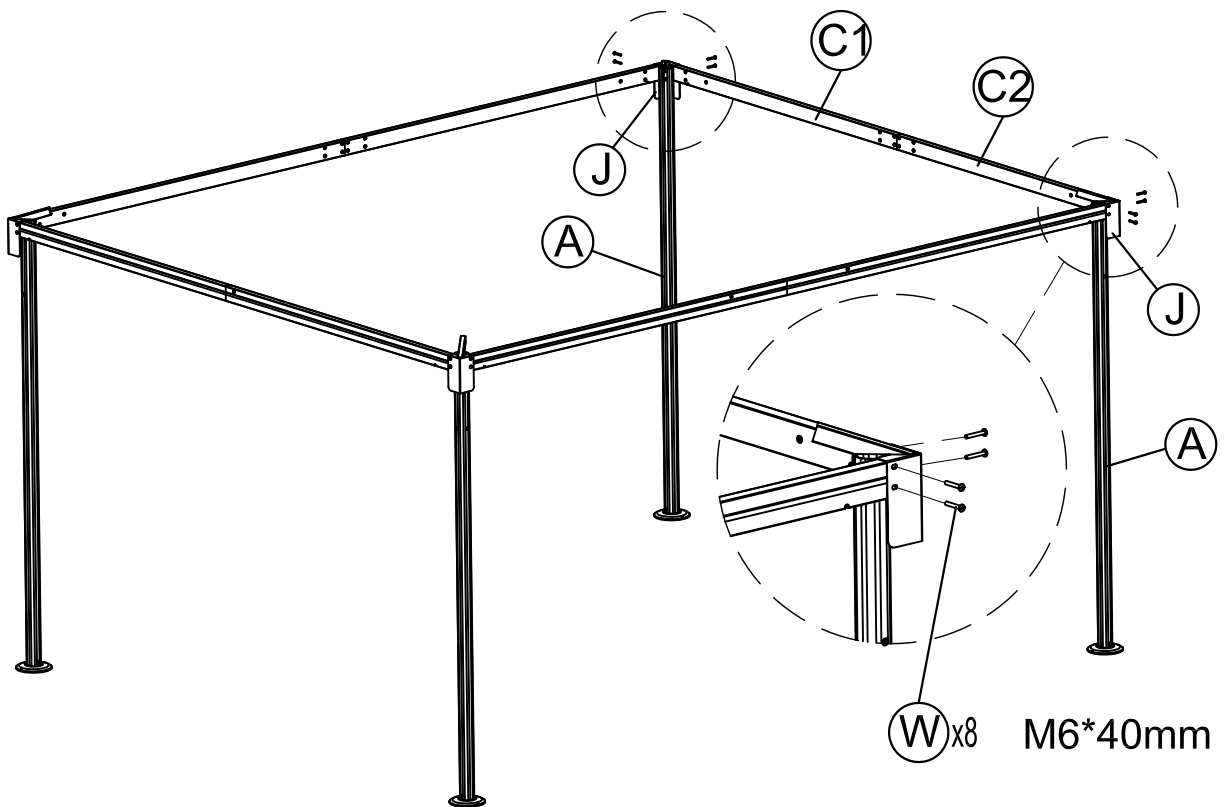

Gazebo

Model: LT386-362-BK+YB

PRODUCT GUIDE AND INSTALLATION MANUAL

Parts List:

<p>A 4pcs</p> 	<p>B1 2pcs</p> 	<p>B2 2pcs</p> 	
<p>C1 2pcs</p> 	<p>C2 2pcs</p> 	<p>D 6pcs</p> 	
<p>E 4pcs</p> 	<p>F 4pcs</p> 	<p>G 1pcs</p> 	
<p>H 4pcs</p> 	<p>I 4pcs</p> 	<p>J 4pcs</p> 	<p>K 4pcs</p> 
<p>L 8pcs</p> 	<p>M 4pcs</p> 	<p>N 2pcs</p> 	<p>O 2pcs</p> 
<p>P 4pcs</p> 	<p>Q 4pcs</p> 	<p>R 1pcs</p> 	<p>S 1pcs</p> 
<p>T 16pcs</p> 	<p>U 120pcs</p> 	<p>V 94pcs</p>  M6*12mm	<p>W 16pcs</p>  M6*40mm
<p>X 8pcs</p> 	<p>Y 8pcs</p> 		

ASSEMBLY

STEP 1

STEP 2

STEP 3

STEP 4

STEP 5

STEP 6

STEP 7