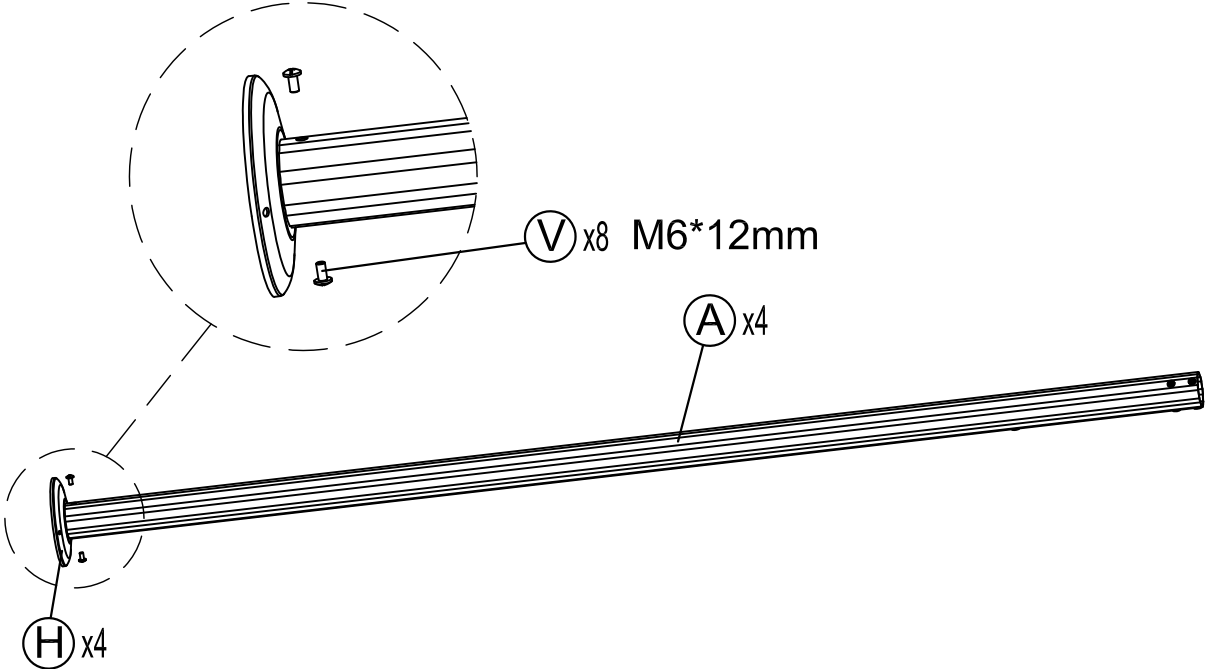

ASSEMBLY

STEP 1