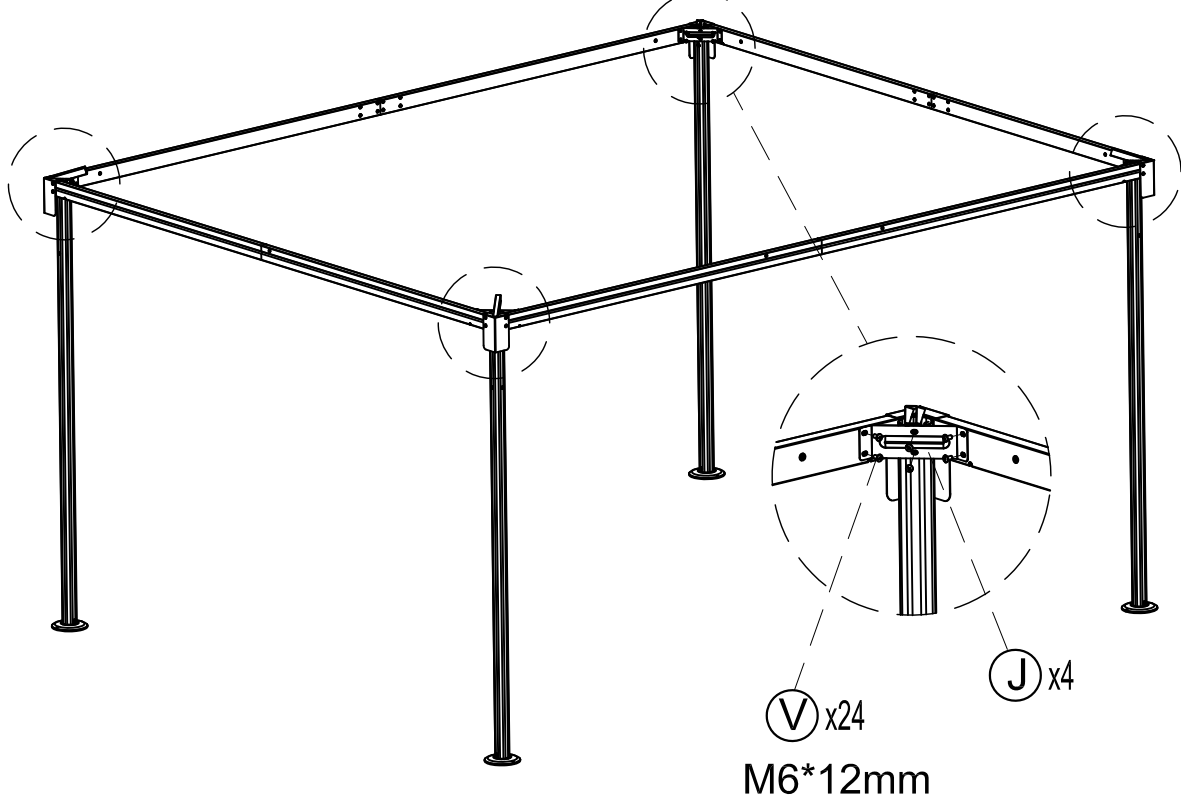

Gazebo

Model: LT386-362-BK+YB

PRODUCT GUIDE AND INSTALLATION MANUAL

Parts List:

<p>A 4pcs</p> 	<p>B1 2pcs</p> 	<p>B2 2pcs</p> 	
<p>C1 2pcs</p> 	<p>C2 2pcs</p> 	<p>D 6pcs</p> 	
<p>E 4pcs</p> 	<p>F 4pcs</p> 	<p>G 1pcs</p> 	
<p>H 4pcs</p> 	<p>I 4pcs</p> 	<p>J 4pcs</p> 	<p>K 4pcs</p> 
<p>L 8pcs</p> 	<p>M 4pcs</p> 	<p>N 2pcs</p> 	<p>O 2pcs</p> 
<p>P 4pcs</p> 	<p>Q 4pcs</p> 	<p>R 1pcs</p> 	<p>S 1pcs</p> 
<p>T 16pcs</p> 	<p>U 120pcs</p> 	<p>V 94pcs</p>  M6*12mm	<p>W 16pcs</p>  M6*40mm
<p>X 8pcs</p> 	<p>Y 8pcs</p> 		

ASSEMBLY

STEP 1

STEP 2

STEP 3

STEP 4

STEP 5

STEP 6

STEP 7