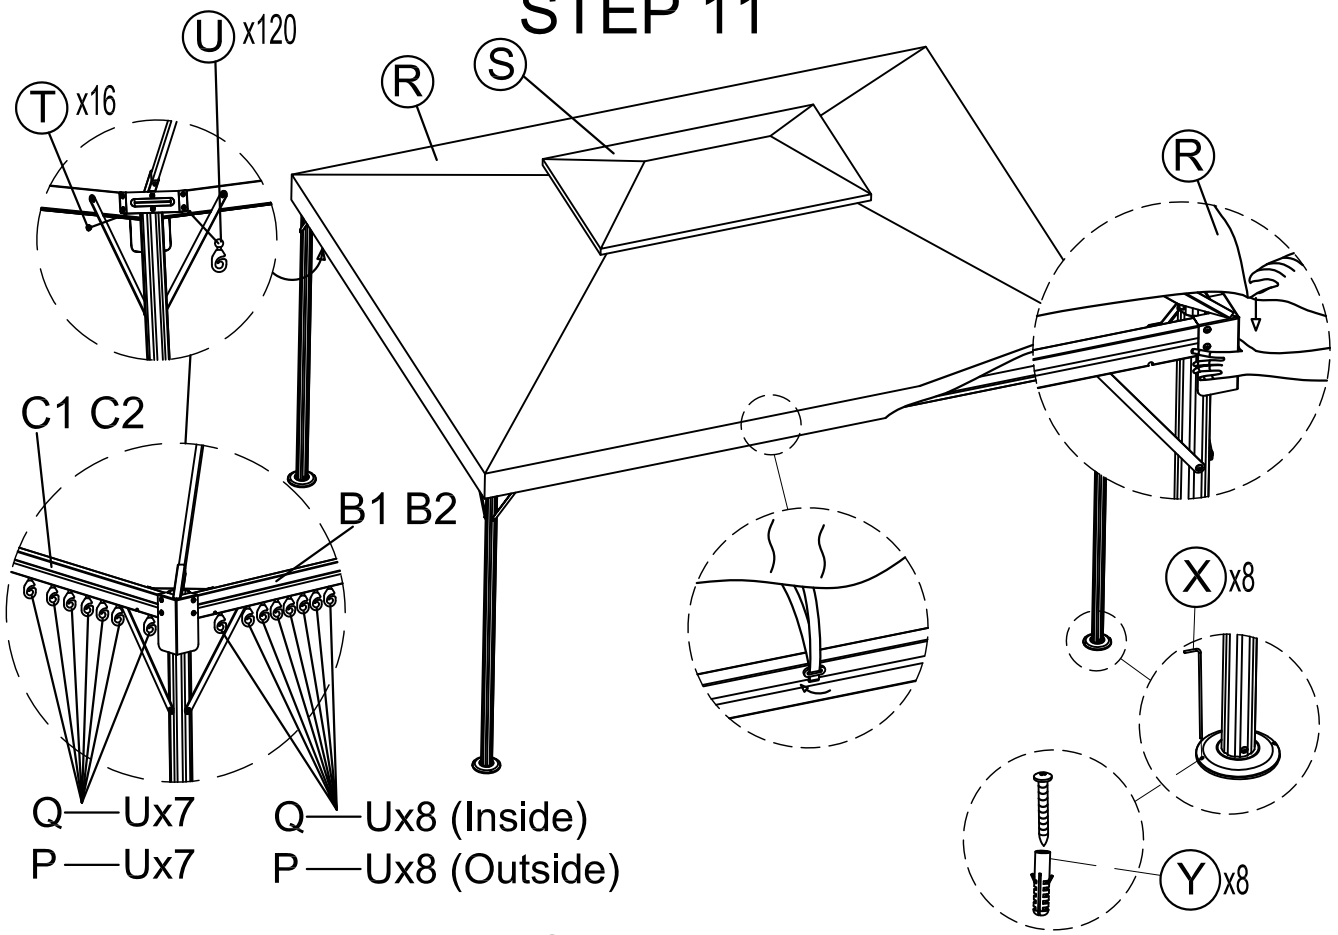

Gazebo

Model: LT386-362-BK+YB

PRODUCT GUIDE AND INSTALLATION MANUAL

Parts List:

<p>A 4pcs</p> 	<p>B1 2pcs</p> 	<p>B2 2pcs</p> 	
<p>C1 2pcs</p> 	<p>C2 2pcs</p> 	<p>D 6pcs</p> 	
<p>E 4pcs</p> 	<p>F 4pcs</p> 	<p>G 1pcs</p> 	
<p>H 4pcs</p> 	<p>I 4pcs</p> 	<p>J 4pcs</p> 	<p>K 4pcs</p> 
<p>L 8pcs</p> 	<p>M 4pcs</p> 	<p>N 2pcs</p> 	<p>O 2pcs</p> 
<p>P 4pcs</p> 	<p>Q 4pcs</p> 	<p>R 1pcs</p> 	<p>S 1pcs</p> 
<p>T 16pcs</p> 	<p>U 120pcs</p> 	<p>V 94pcs</p>  M6*12mm	<p>W 16pcs</p>  M6*40mm
<p>X 8pcs</p> 	<p>Y 8pcs</p> 		

STEP 8

STEP 9

STEP 10

STEP 11

STEP 12

STEP 13

Done