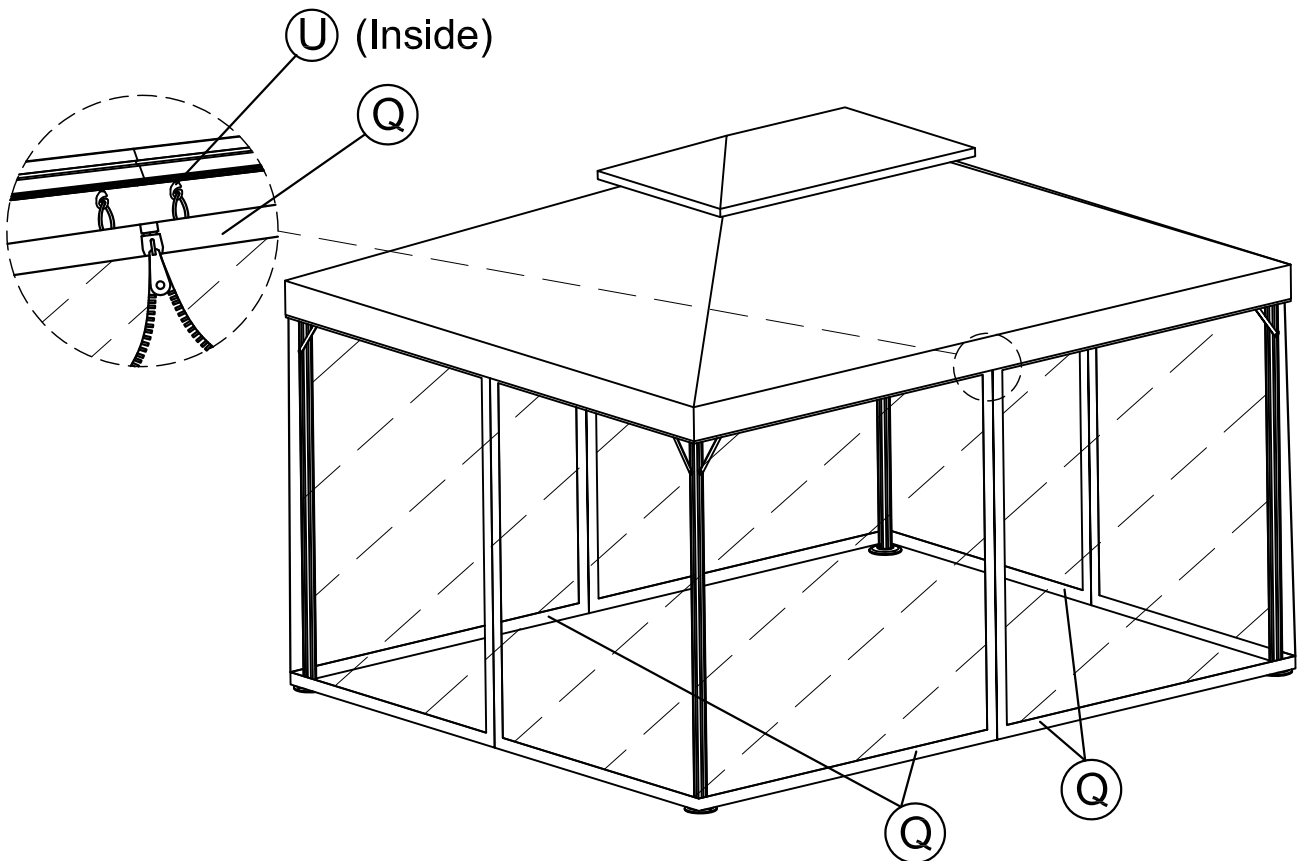

Gazebo

Model: LT386-362-BK+YB

PRODUCT GUIDE AND INSTALLATION MANUAL

Parts List:

<p>A 4pcs</p> 	<p>B1 2pcs</p> 	<p>B2 2pcs</p> 	
<p>C1 2pcs</p> 	<p>C2 2pcs</p> 	<p>D 6pcs</p> 	
<p>E 4pcs</p> 	<p>F 4pcs</p> 	<p>G 1pcs</p> 	
<p>H 4pcs</p> 	<p>I 4pcs</p> 	<p>J 4pcs</p> 	<p>K 4pcs</p> 
<p>L 8pcs</p> 	<p>M 4pcs</p> 	<p>N 2pcs</p> 	<p>O 2pcs</p> 
<p>P 4pcs</p> 	<p>Q 4pcs</p> 	<p>R 1pcs</p> 	<p>S 1pcs</p> 
<p>T 16pcs</p> 	<p>U 120pcs</p> 	<p>V 94pcs</p>  M6*12mm	<p>W 16pcs</p>  M6*40mm
<p>X 8pcs</p> 	<p>Y 8pcs</p> 		

STEP 8

STEP 9

STEP 10

STEP 11

STEP 12

STEP 13

Done