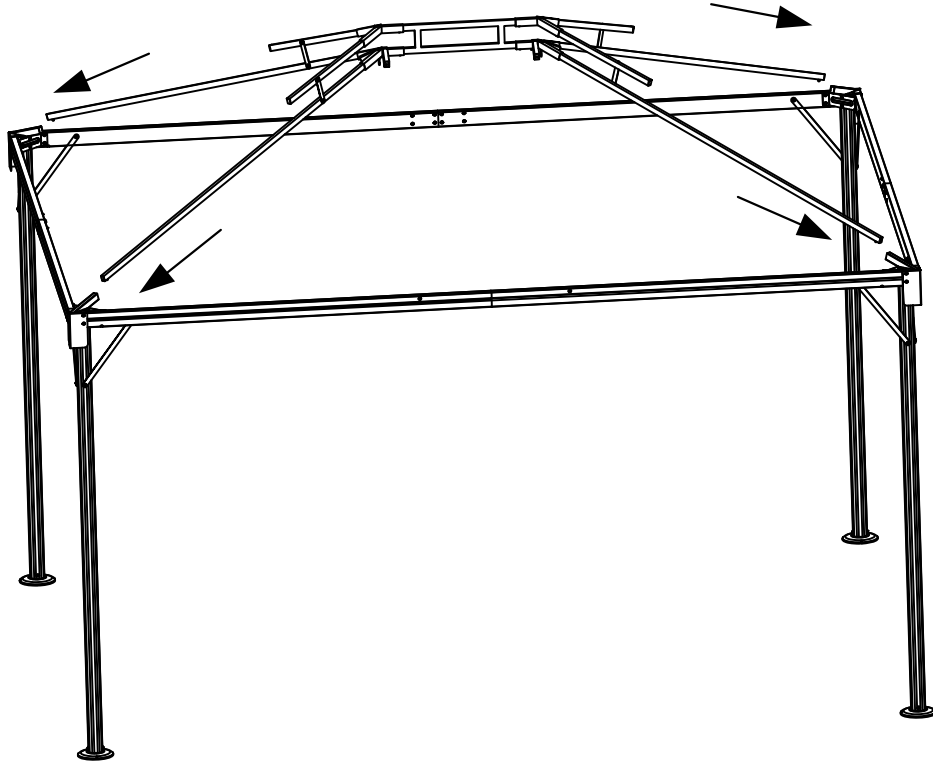

Gazebo

Model: LT386-362-BK+YB

PRODUCT GUIDE AND INSTALLATION MANUAL

Parts List:

<p>A 4pcs</p> 	<p>B1 2pcs</p> 	<p>B2 2pcs</p> 	
<p>C1 2pcs</p> 	<p>C2 2pcs</p> 	<p>D 6pcs</p> 	
<p>E 4pcs</p> 	<p>F 4pcs</p> 	<p>G 1pcs</p> 	
<p>H 4pcs</p> 	<p>I 4pcs</p> 	<p>J 4pcs</p> 	<p>K 4pcs</p> 
<p>L 8pcs</p> 	<p>M 4pcs</p> 	<p>N 2pcs</p> 	<p>O 2pcs</p> 
<p>P 4pcs</p> 	<p>Q 4pcs</p> 	<p>R 1pcs</p> 	<p>S 1pcs</p> 
<p>T 16pcs</p> 	<p>U 120pcs</p> 	<p>V 94pcs</p>  M6*12mm	<p>W 16pcs</p>  M6*40mm
<p>X 8pcs</p> 	<p>Y 8pcs</p> 		

ASSEMBLY

STEP 1

STEP 2

STEP 3

STEP 4

STEP 5

STEP 6

STEP 7

STEP 8

STEP 9

STEP 10

STEP 11

STEP 12

STEP 13

Done