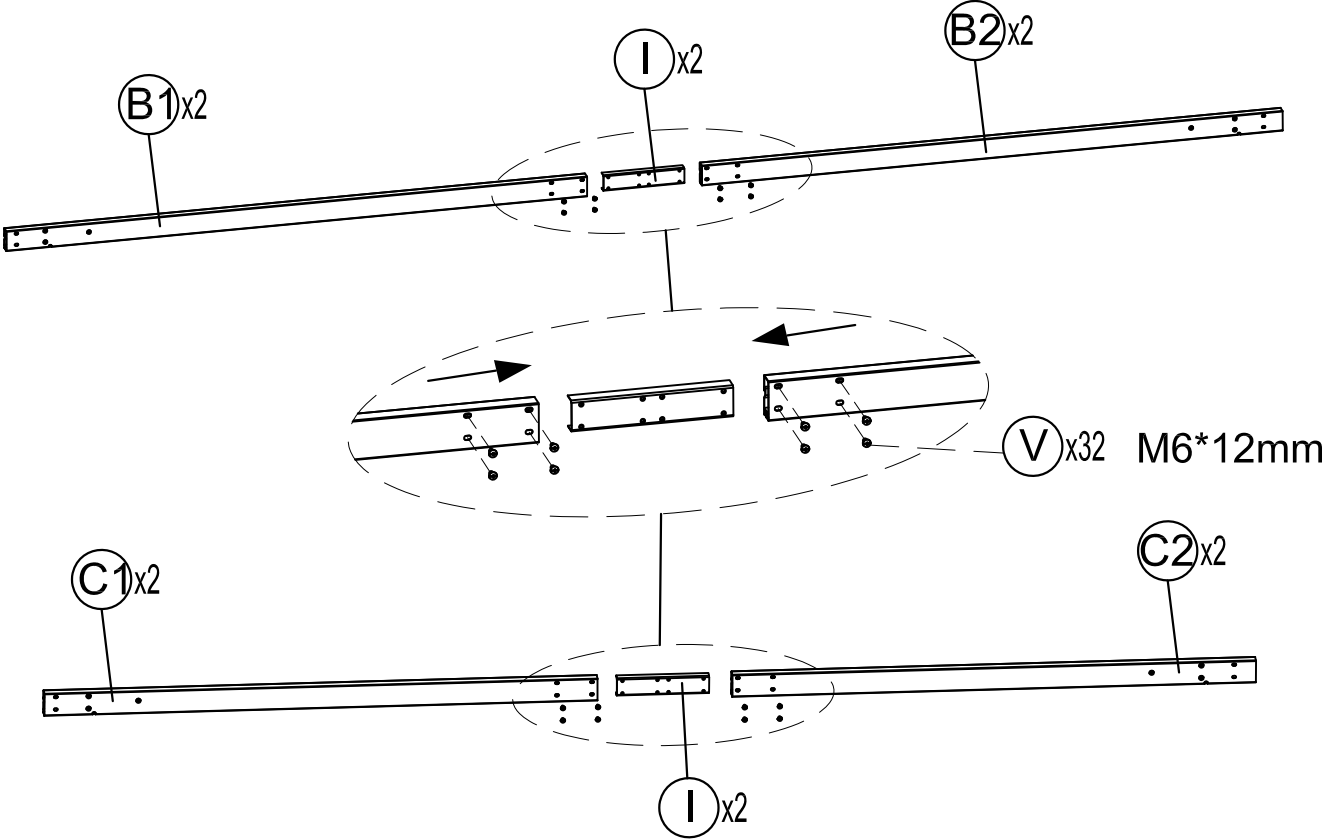

Gazebo

Model: LT386-362-BK+YB

PRODUCT GUIDE AND INSTALLATION MANUAL

Parts List:

<p>A 4pcs</p> 	<p>B1 2pcs</p> 	<p>B2 2pcs</p> 	
<p>C1 2pcs</p> 	<p>C2 2pcs</p> 	<p>D 6pcs</p> 	
<p>E 4pcs</p> 	<p>F 4pcs</p> 	<p>G 1pcs</p> 	
<p>H 4pcs</p> 	<p>I 4pcs</p> 	<p>J 4pcs</p> 	<p>K 4pcs</p> 
<p>L 8pcs</p> 	<p>M 4pcs</p> 	<p>N 2pcs</p> 	<p>O 2pcs</p> 
<p>P 4pcs</p> 	<p>Q 4pcs</p> 	<p>R 1pcs</p> 	<p>S 1pcs</p> 
<p>T 16pcs</p> 	<p>U 120pcs</p> 	<p>V 94pcs</p>  M6*12mm	<p>W 16pcs</p>  M6*40mm
<p>X 8pcs</p> 	<p>Y 8pcs</p> 		

ASSEMBLY

STEP 1

STEP 2

STEP 3

STEP 4

STEP 5

STEP 6

STEP 7