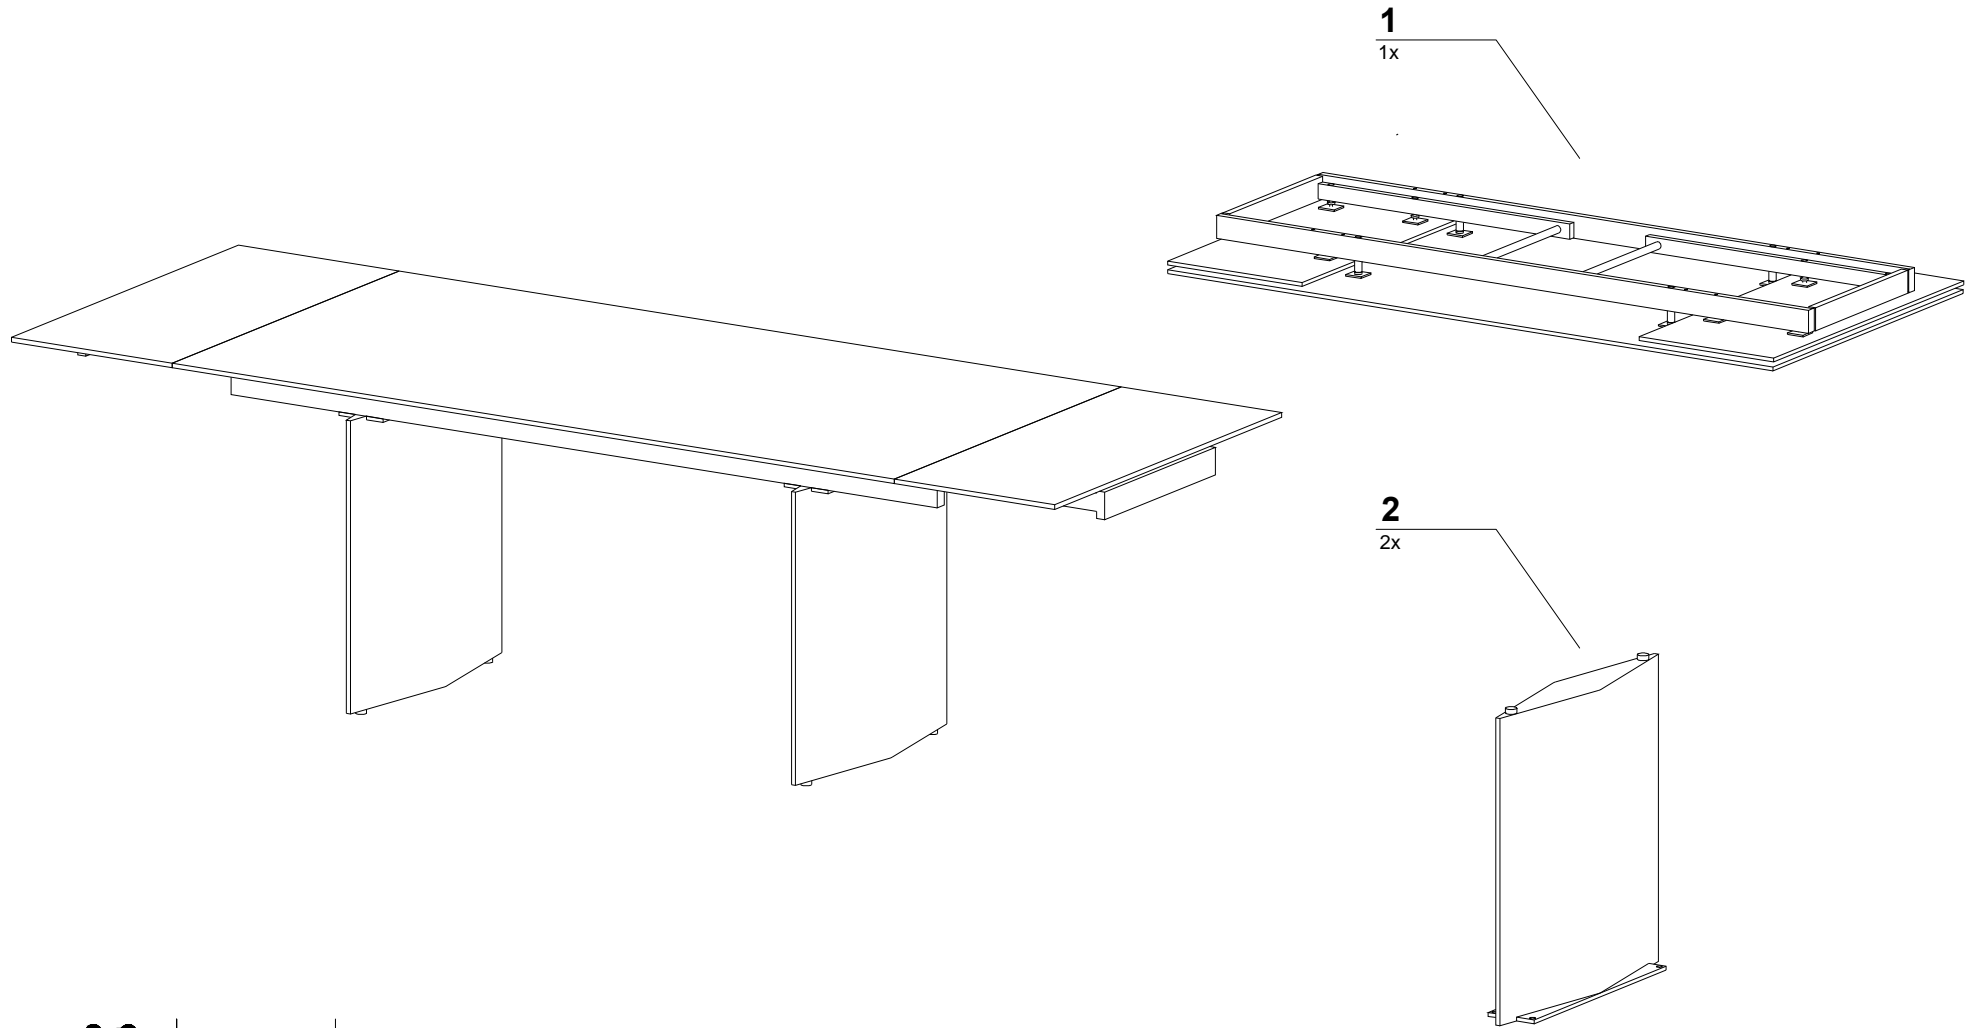

86542 Ausziehtisch Novel 180(40+40)x90cm

EAN: 4025621865421

Email: [info@kare.de](mailto:info@kare.de)

**KARE Design GmbH** Zeppelinstraße 16, 85748 Garching-Hochbrück Germany

Geschäftsführende Gesellschafter: Jürgen Reiter, Peter Schönhofen

# 86542

Extension Table Novel

**KARE**  
DESIGN

- A  M8\*20= 8x
- B  Ø8\*2= 8x

**KARE**  
DESIGN

**86542** Extension Table Novel

1.

X4