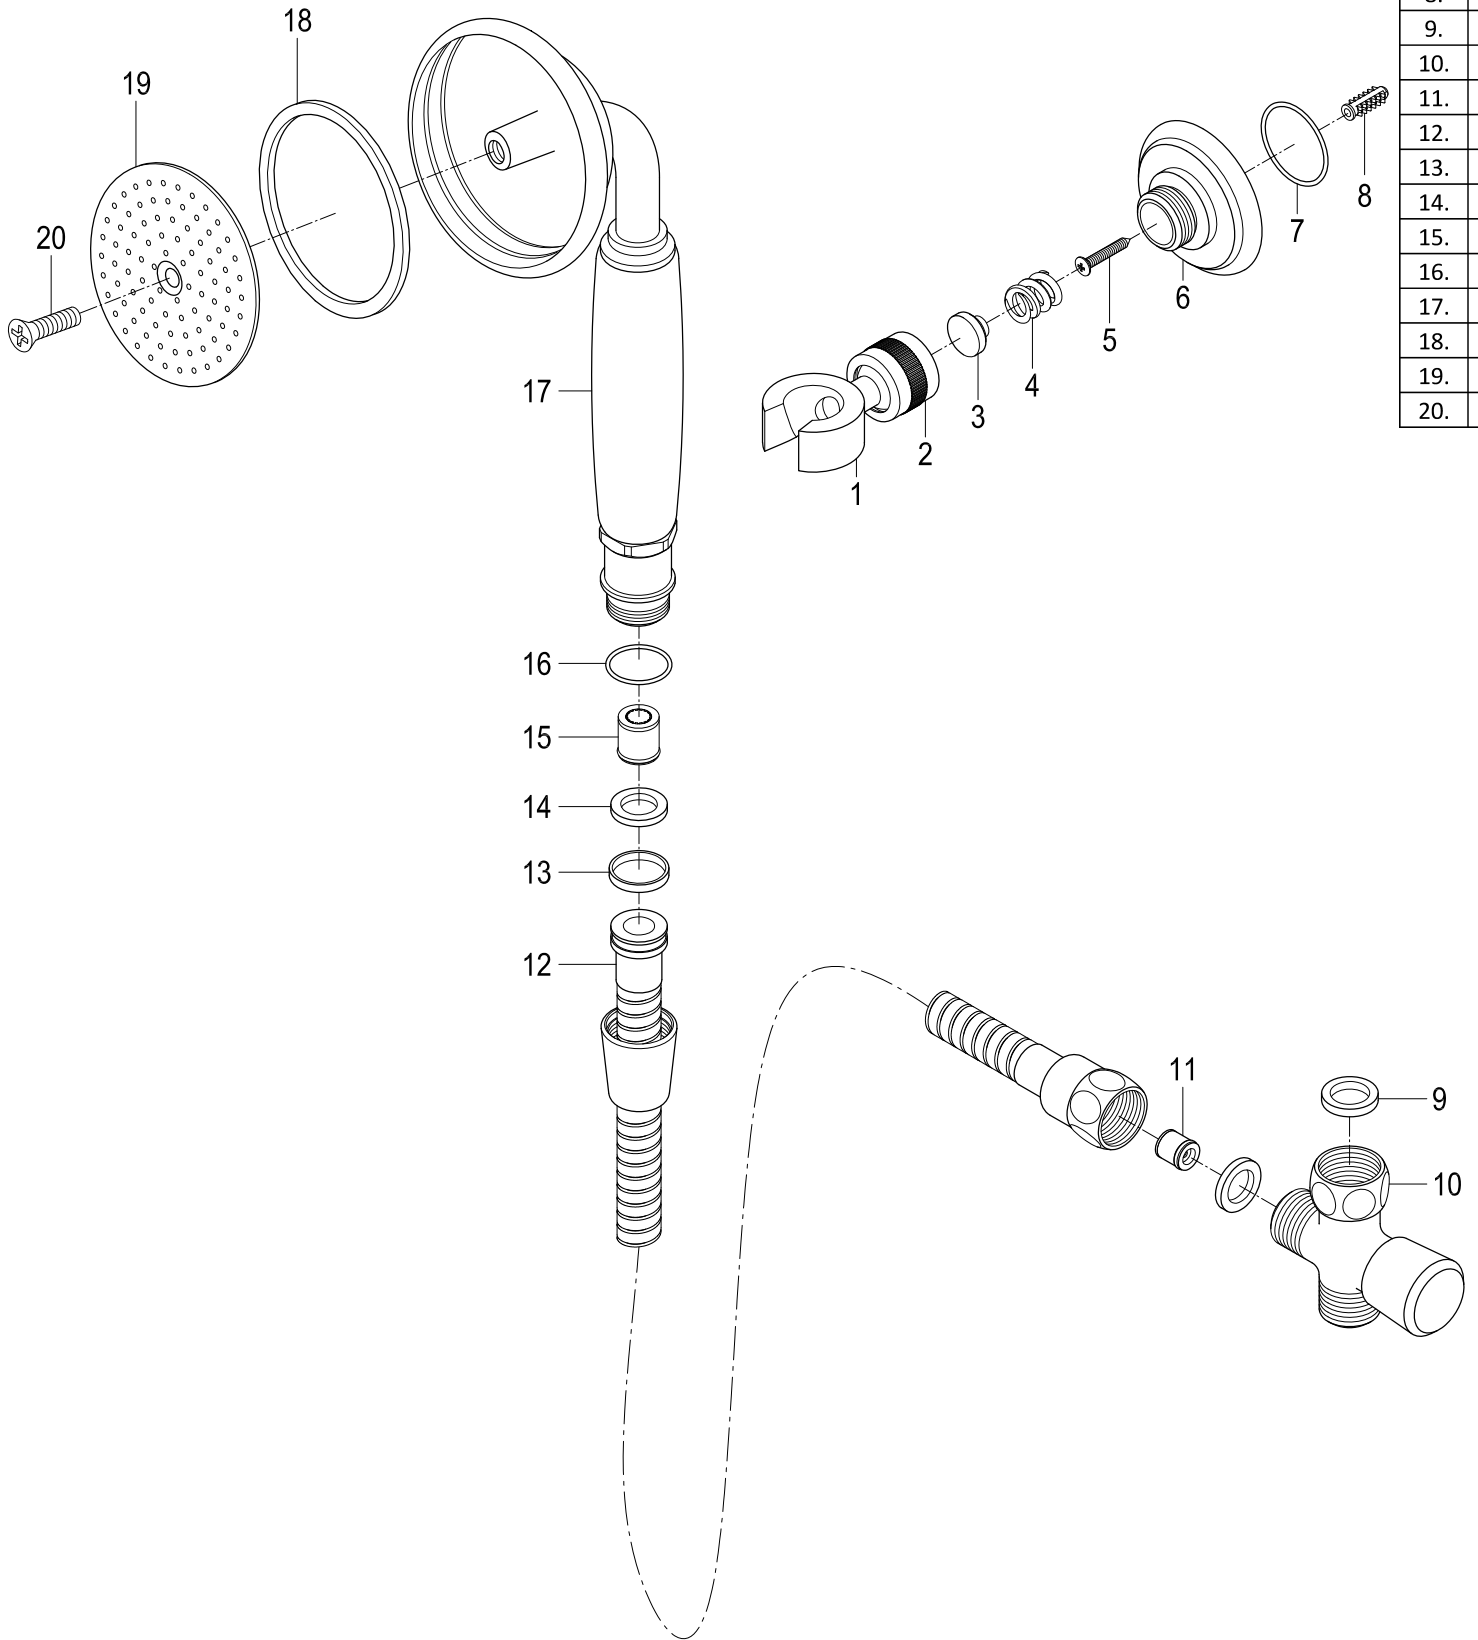

KX1057BD

Hand Shower Kit

Part #	QTY
1.	1
2.	1
3.	1
4.	1
5.	1
6.	1
7.	1
8.	1
9.	1
10.	1
11.	1
12.	1
13.	1
14.	2
15.	1
16.	1
17.	1
18.	1
19.	1
20.	1